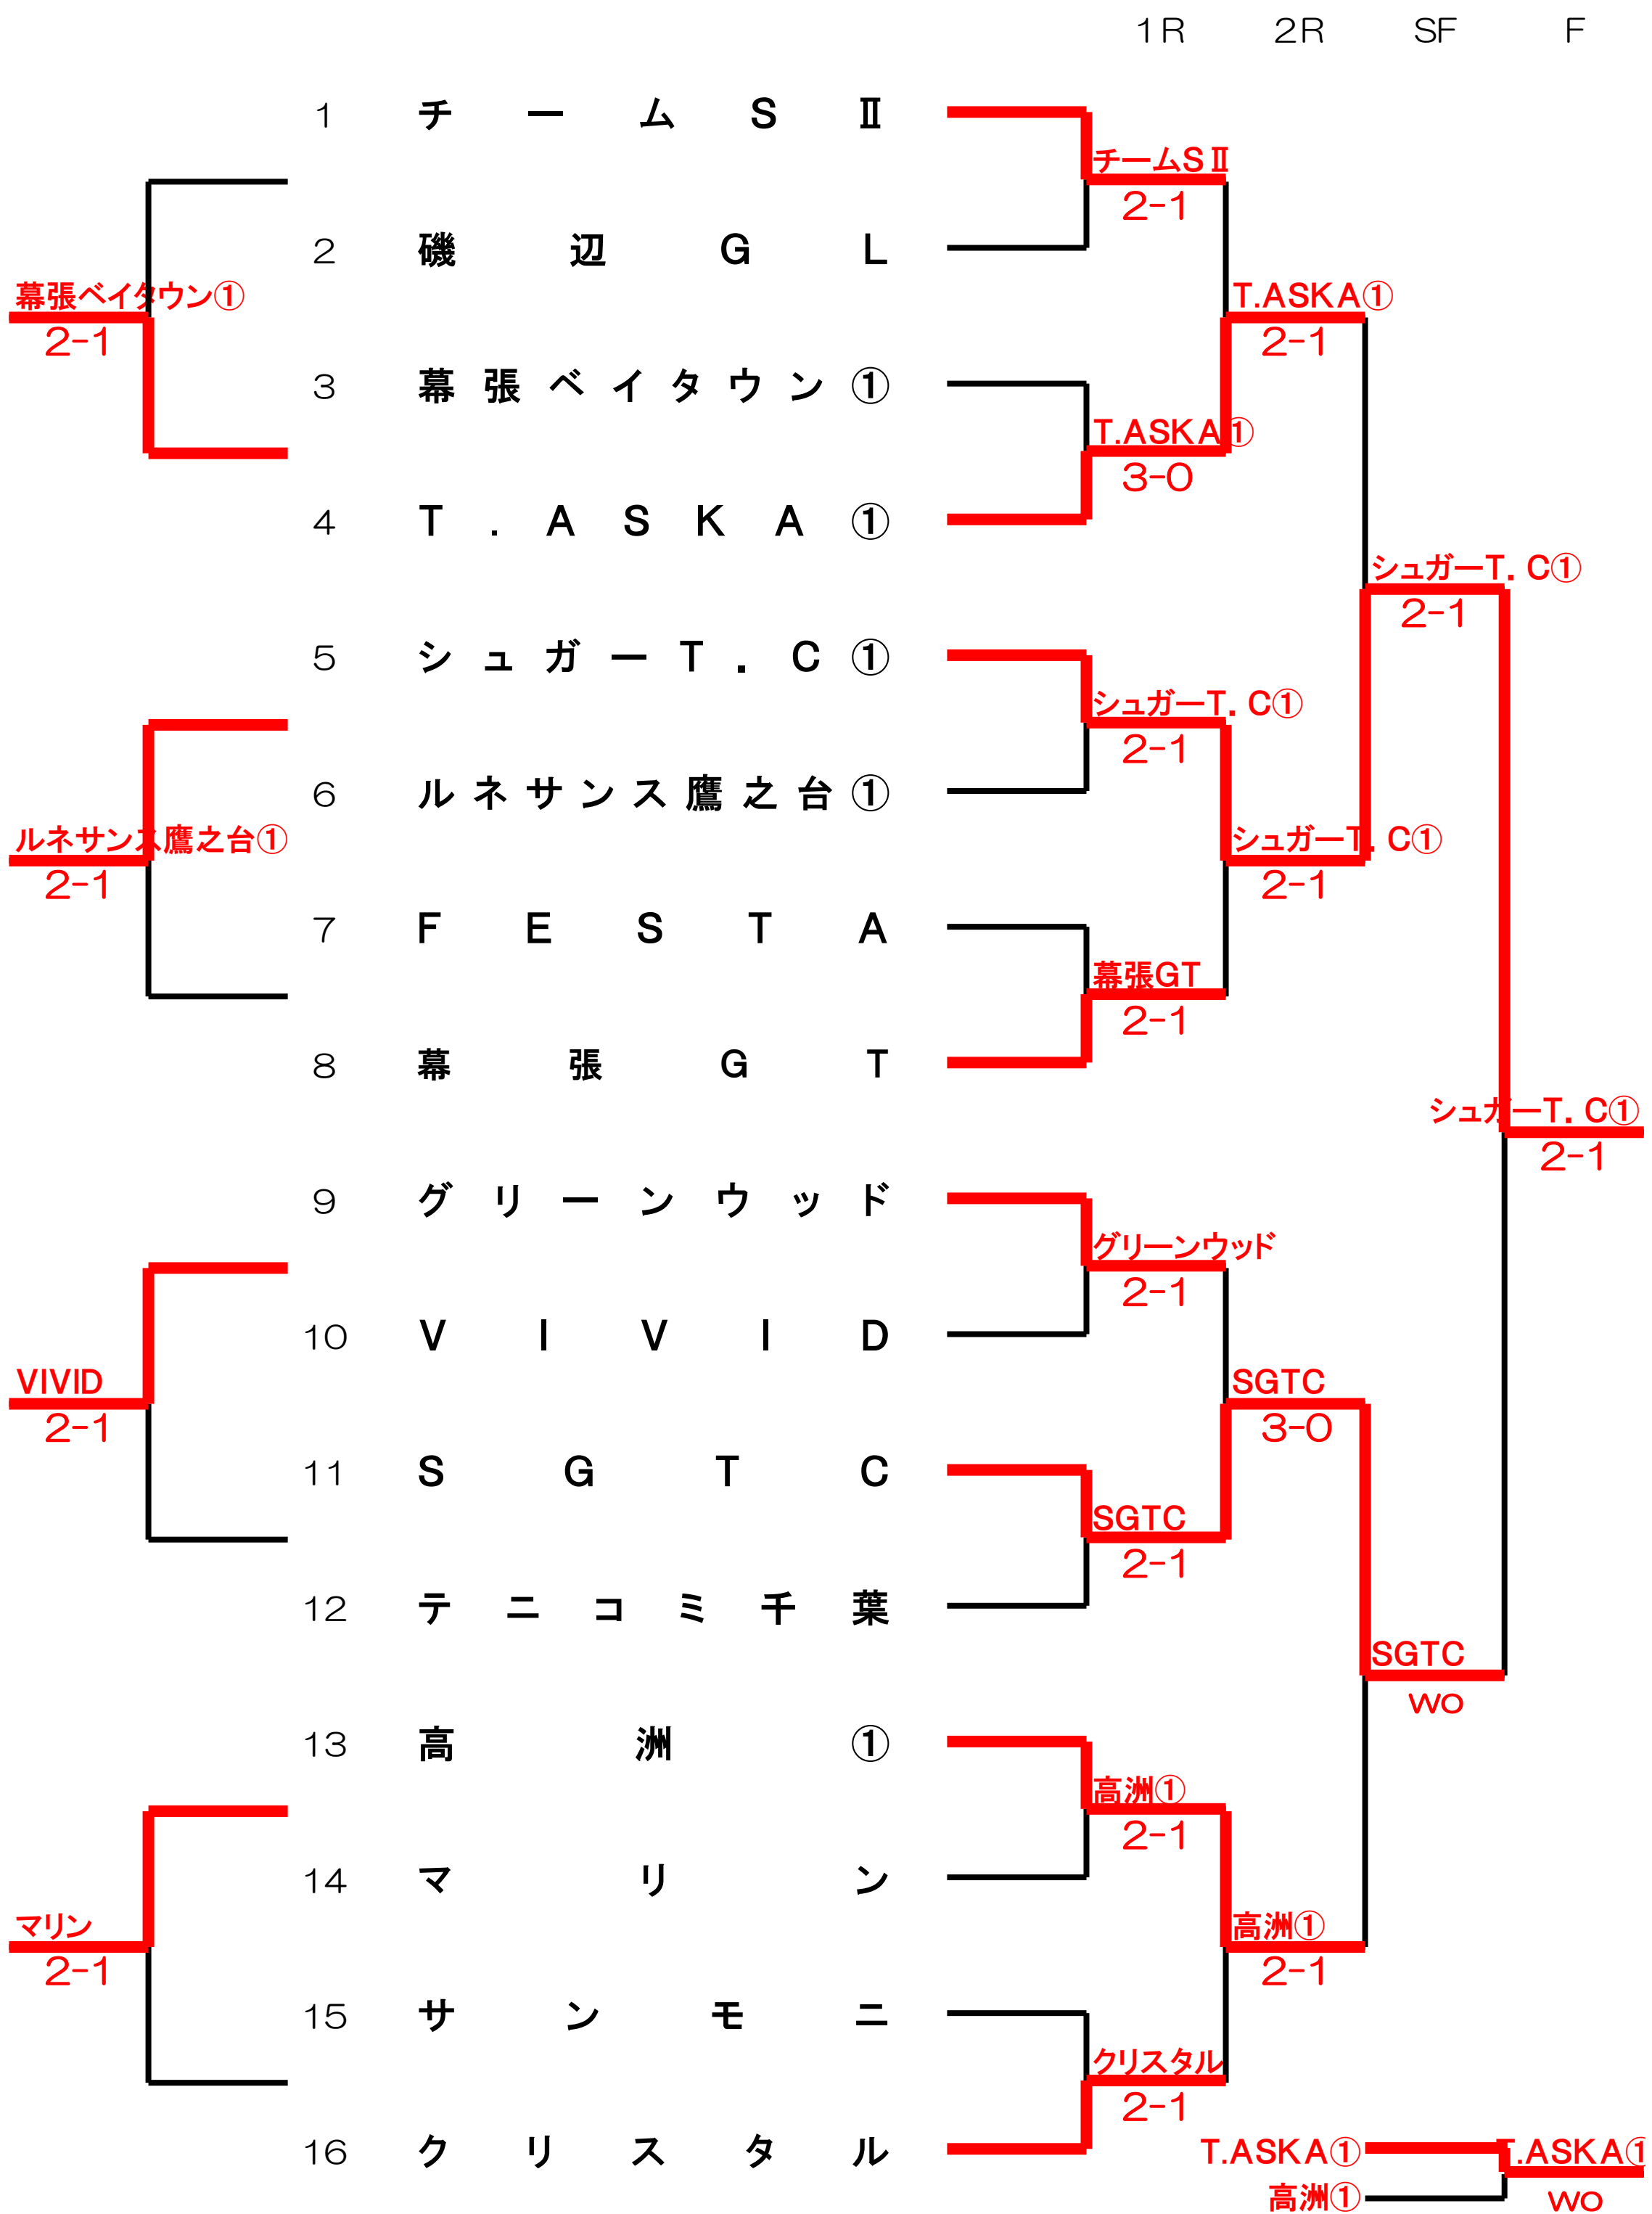

女子 第1部 結果

女子 第1部 メンバー表

ドロー 番号	チーム名	登録選手			
1	チ ャ ム S II	安藤 朋子	石黒 友希	鈴木 智美	島田 美千代
		谷本 博子	白岩 早苗	野澤 いづみ	成澤 シヅ子
		野口 文枝	平山 貴子		
2	磯 辺 G L	赤瀬 ゆかり	高橋 沙織	大谷 緑	長友 葵
		鈴木 結佳	今城 治美	宮内 洋子	足立 篤子
		原 恵子	増山 暁子	黒川 章子	
3	幕 張 ベイタウン ①	明石 美紀	新井 由美子	安蒜 亜希子	嘉山 和子
		長野 かおり	紅谷 悦子	多田 真澄	近藤 綾
4	T . A S K A ①	三羽 紀代美	川田 香利	永淵 久美子	矢澤 清美
		細川 直子	石井 ひろみ	岡本 照美	遠藤 千春
5	シュガーT.C ①	日向 美志	小野 礼子	野木 佳子	萱間 真奈美
		澤田 尚美	佐久間 智子	永島 真由美	山口 美紀
		大野木 博美			
6	ルネサンス鷹之台①	戸田 尚子	佐藤 美雪	早瀬 陽子	中村 光江
		佐藤 清美	小久保 恵子	南部 富美枝	清水 博江
		小林 正子	坪原 美和子		
7	F E S T A	丹羽 まり子	村上 トシ子	長島 栄子	菊池 久奈
		福永 美奈子	山本 忍	吉田 千恵美	寺田 良子
		岩名 ゆきの			
8	幕 張 G T	石井 千枝	奥田 泰世	内山 尚美	美藤 栞
		植草 菜穂子	原田 友香	木下 悦子	久保 美知
		高橋 香織			
9	グリーンウッド	辻井 ツヤ子	小御門 美津子	塙 昭子	渡来 仁美
		藤井 薫	今泉 志子	長倉 充枝	田中 京子
		皆川 直子			
10	V I V I D	大竹 由紀絵	神崎 寛子	月脚 友美子	林 美津子
		林 麻衣子	山下 美里	横川 政美	藤山 里香
		久和 玲子	高比良 美加	谷 亜紀	谷 純子
11	S G T C	田中 恵	諸岡 知子	横川 紀恵	赤石 美由紀
		平山 眞喜	高部 真理子	五十嵐 史織	杉本 貴代美
		佐藤 美幸	小嶋 博美	花島 香織	
12	テニコミ千葉	石木戸 佳代子	鈴木 裕子	遠藤 智美	江波戸 香奈子
		恩田 雅子	増田 紀子	谷中 京子	石川 亜紀
13	高 洲 ①	清水 真弓	川井 佑希子	蔵品 寿子	影山 典子
		伊藤 さやか	吉田 麻里	池田 佐知子	
14	マ リ ン	早川 幸子	山下 智子	磯野 朋恵	小林 有子
		高橋 操	大塚 理代	神保 美保子	丸山 智美
		神谷 宏美	松田 隆子	北川 幸子	高橋 樹
15	サ ン モ ニ	高崎 桂子	高木 智子	加瀬 嘉子	吉本 由起子
		海江田 由佳	西川 優子	花澤 美菜子	長興 美奈子
16	ク リ ス タ ル	田仲 恵美	岩上 なつき	酒井 知代子	霧生 香
		志方 修子	北田 絵里子	畠中 蘭子	豊田 幸恵