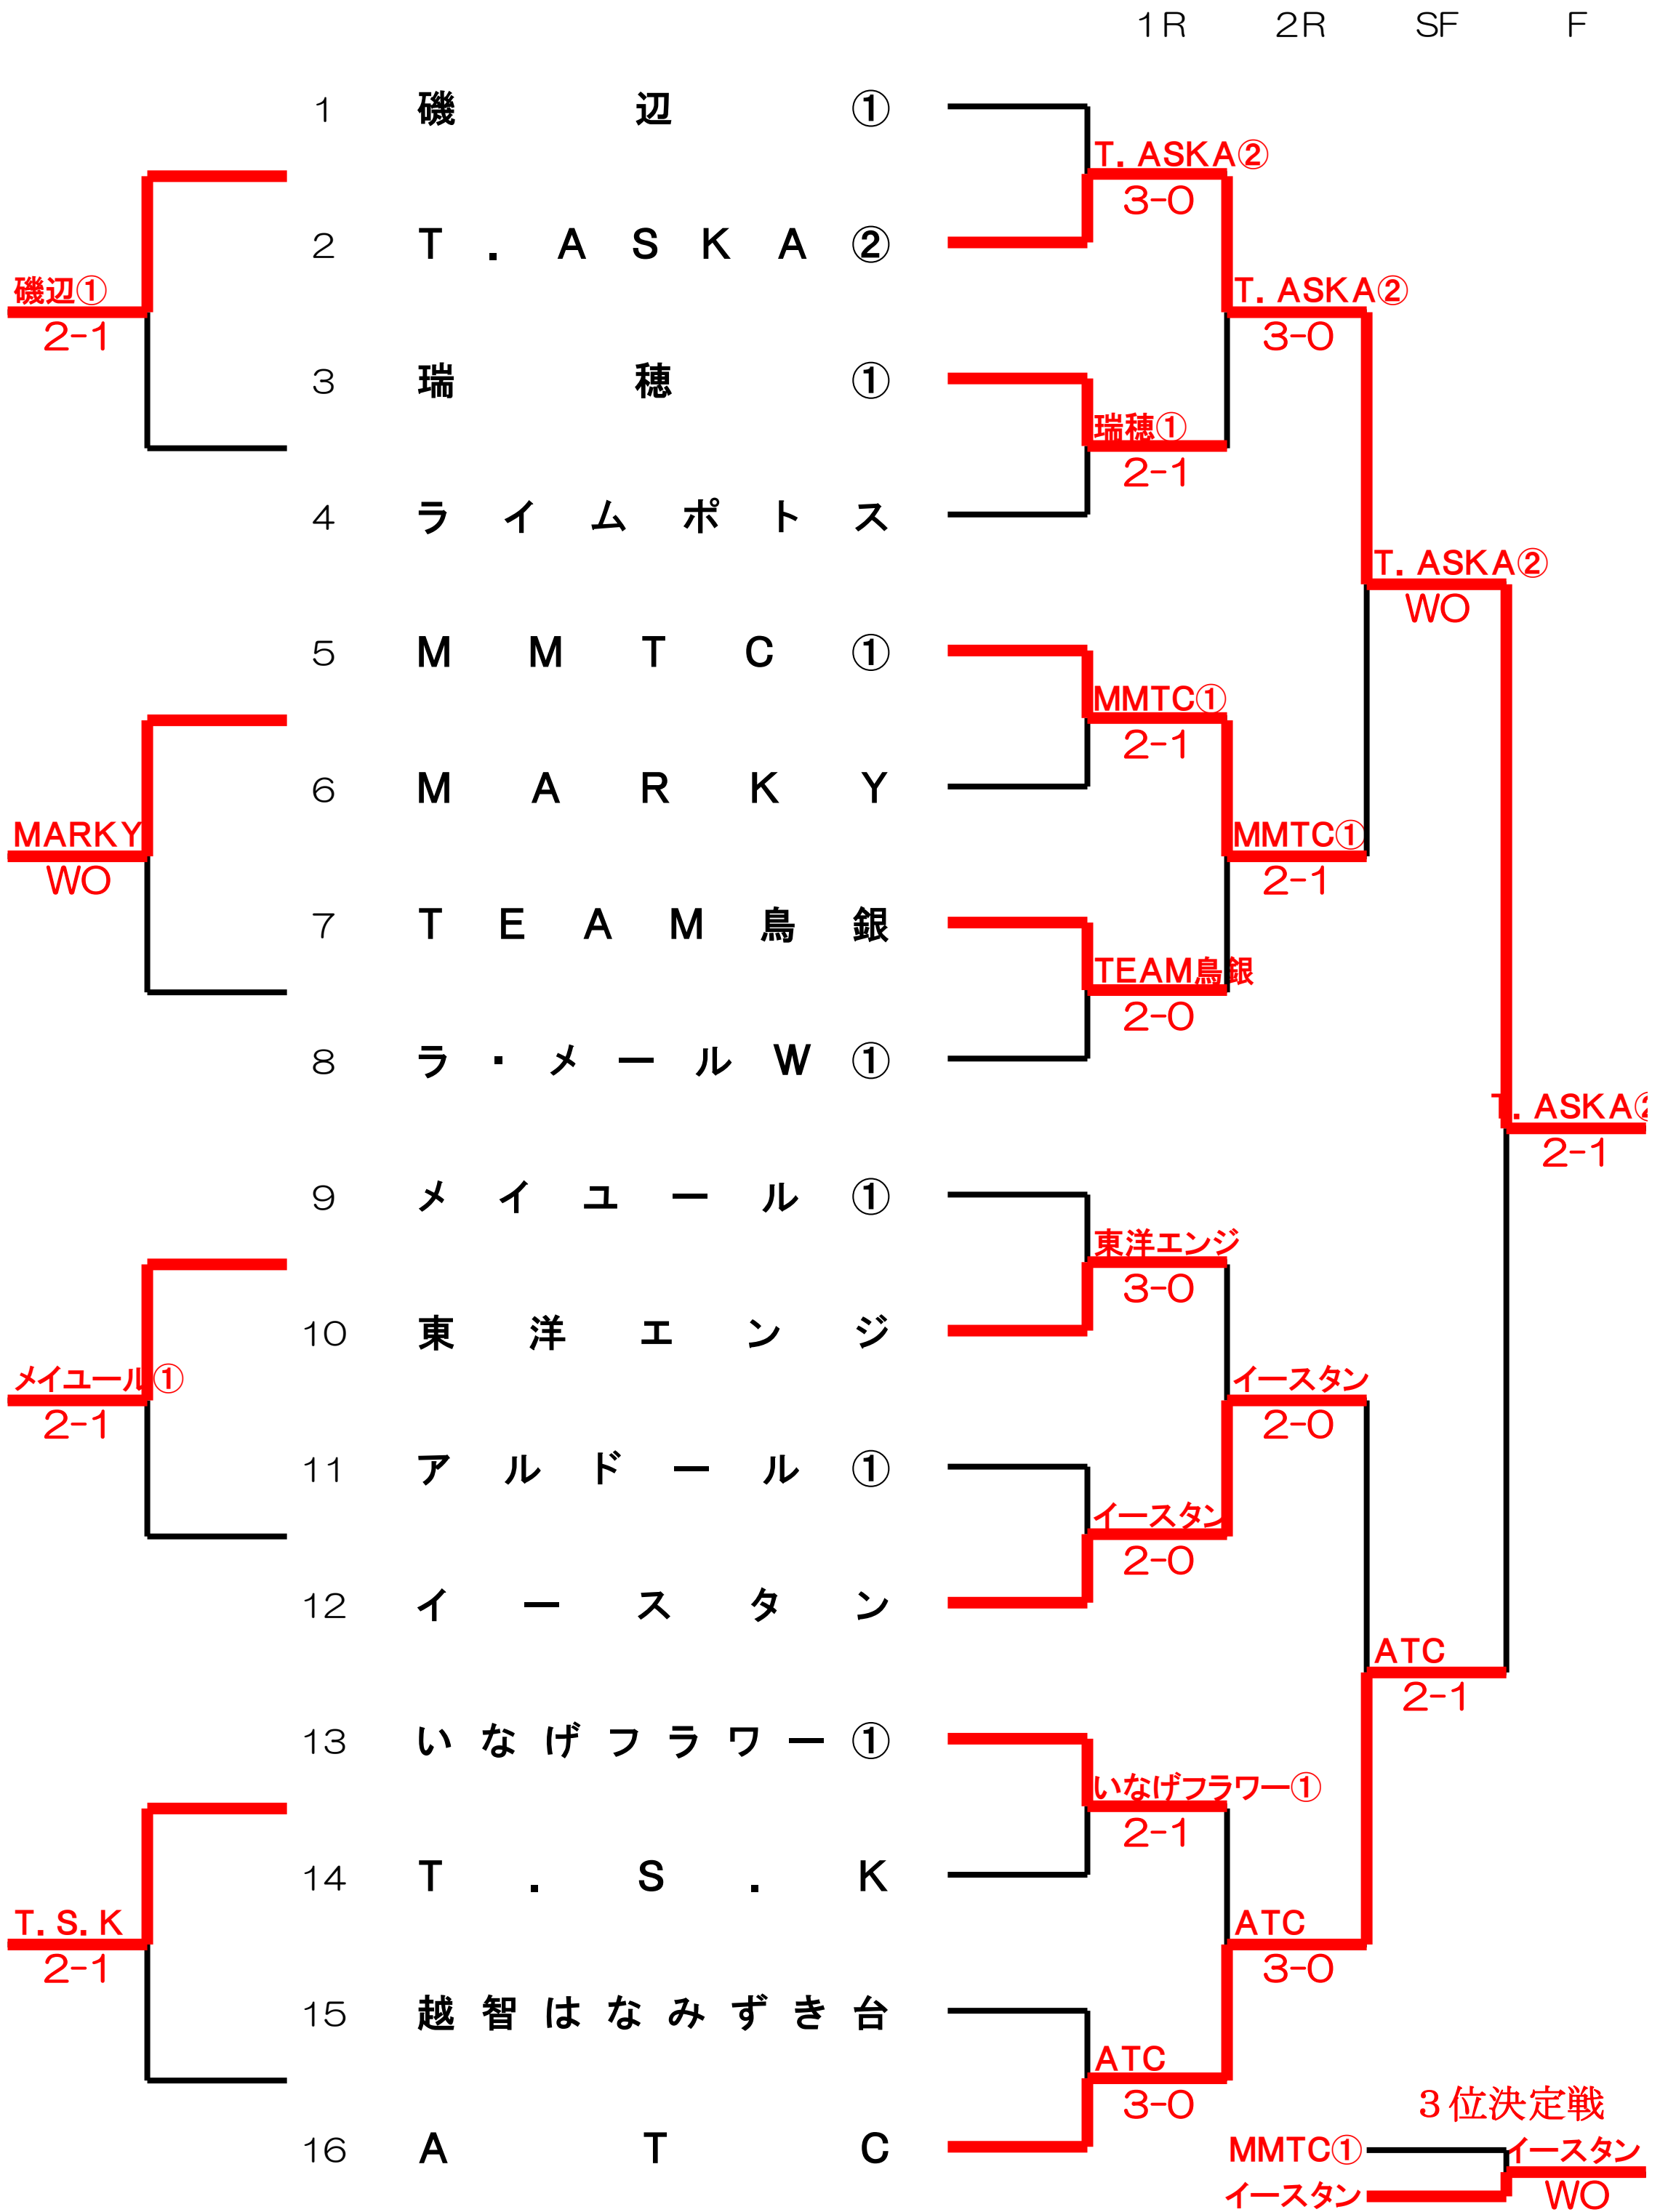

# 女子 第2部 結果

## 女子 第2部 メンバー表

ドロー 番号	チーム名	登録選手			
1	磯 辺 ①	武田 美鈴	橋本 幸子	阿部 みゆき	上村 まゆみ
		岡野 幸枝	中山 恭子	近藤 京子	新開 久美子
		小貫 みゆき	七島 幸子		
2	T . A S K A ②	大野 志穂	河合 理子	佐藤 恵	高山 亜矢子
		垂石 菜美	中山 芽久美	橋本 麻友子	花崎 珠美
		樋浦 麻紀	廣瀬 和美		
3	瑞 穂 ①	大木 暁子	栗津 真理子	河内 愛子	田村 秀子
		塩川 紀子	山内 容子	野口 博子	鎌田 直美
		斉藤 静子	上島 恭子	渡辺 智美	赤座 佑子
4	ラ イ ム ポ ト ス	帆足 千秋	多々良 美代子	柴田 千鶴	高石 由起美
		田中 妙子	服部 荘子	外崎 弥生	高橋 恵子
		鶴岡 照代	加藤 珠子	伊藤 道子	
5	M M T C ①	斉藤 有佳里	高橋 ひらり	澁川 知世	上嶋 優花
		和田 美智子	松本 萌美	近藤 愛理	瀬戸 志津香
		青木 沙耶香	笹島 弥郁		
6	M A R K Y	樺島 ゆかり	村山 明子	田中 あかね	小林 歩
		伊藤 麻里奈	吉田 美和	川本 恵子	広瀬 舞
		伊藤 俊江	占部 いずみ	樺島 亜喜子	川村 徳子
7	T E A M 鳥 銀	角田 智子	小田 智子	竹内 悦子	御代 佐絵子
		鈴木 巳季	野口 博子	太田 実喜子	井上 悦子
		松岡 千晶	矢野 葉子	小林 あかね	金田 圭子
8	ラ ・ メ ー ル W ①	白川 真美	吉武 美加子	菅谷 香子	小野 恵子
		良元 仁美	四元 裕子	富樫 純子	瀧口 美智子
		紫谷 はるみ	川口 鈴美		
9	メ イ ュ ー ル ①	麻生 真理子	大政 晴美	熊崎 律子	杉浦 奈津子
		鈴木 玲子	谷本 美香	藤平 則江	真鍋 由佳子
		山崎 恵美子			
10	東 洋 エ ン ジ	岡 三輪子	佐竹 明子	早川 智美	小原 郁美
		村上 有季子	黒川 いずみ	吉田 陽子	渡邊 亜由美
		早川 凜	横山 真都	大吉 卯楽	大吉 向空
11	ア ル ド ー ル ①	川島 文子	広田 さとみ	佐伯 真由美	長島 幸子
		上原 繭子	林 泉	宮坂 典子	大塚 ひろみ
12	イ ー ス タ ン	森山 郁野	多羅尾 清子	上田 恵津子	田上 京子
		安川 りゑ子	田中 ひろみ	鈴木 敬子	萱野 佐津喜
		岩見 順子			
13	いなげフラワー ①	浅見 園子	木村 正子	熊切 豊子	佐藤 桂子
		関口 光	原口 桂子	山田 春美	曾我 弘美
14	T . S . K	梅津 真弓	栗並 小津枝	石山 美都子	武藤 夏子
		水澤 敦子	江澤 ゆき江	中川 亜佐子	中島 幸恵
		高杉 朋子	町山 佳苗	高澤 恵子	
15	越智はなみずき台	苅部 千代香	前嶋 佳代	平山 智子	菅野 真弓
		鈴木 たか子	麻柄 直子	田中 マユミ	奥田 マリ子
		上原 朋子			
16	A T C	野村 悠希	大久保 由莉	荒川 麻由香	根本 夕子
		山田 美咲	野中 由美佳	大野 早希	菊地みゆき
		関 愛美	松本 尚意	三縄 莉子	鈴木 結子

# 女子 第2部 詳細結果