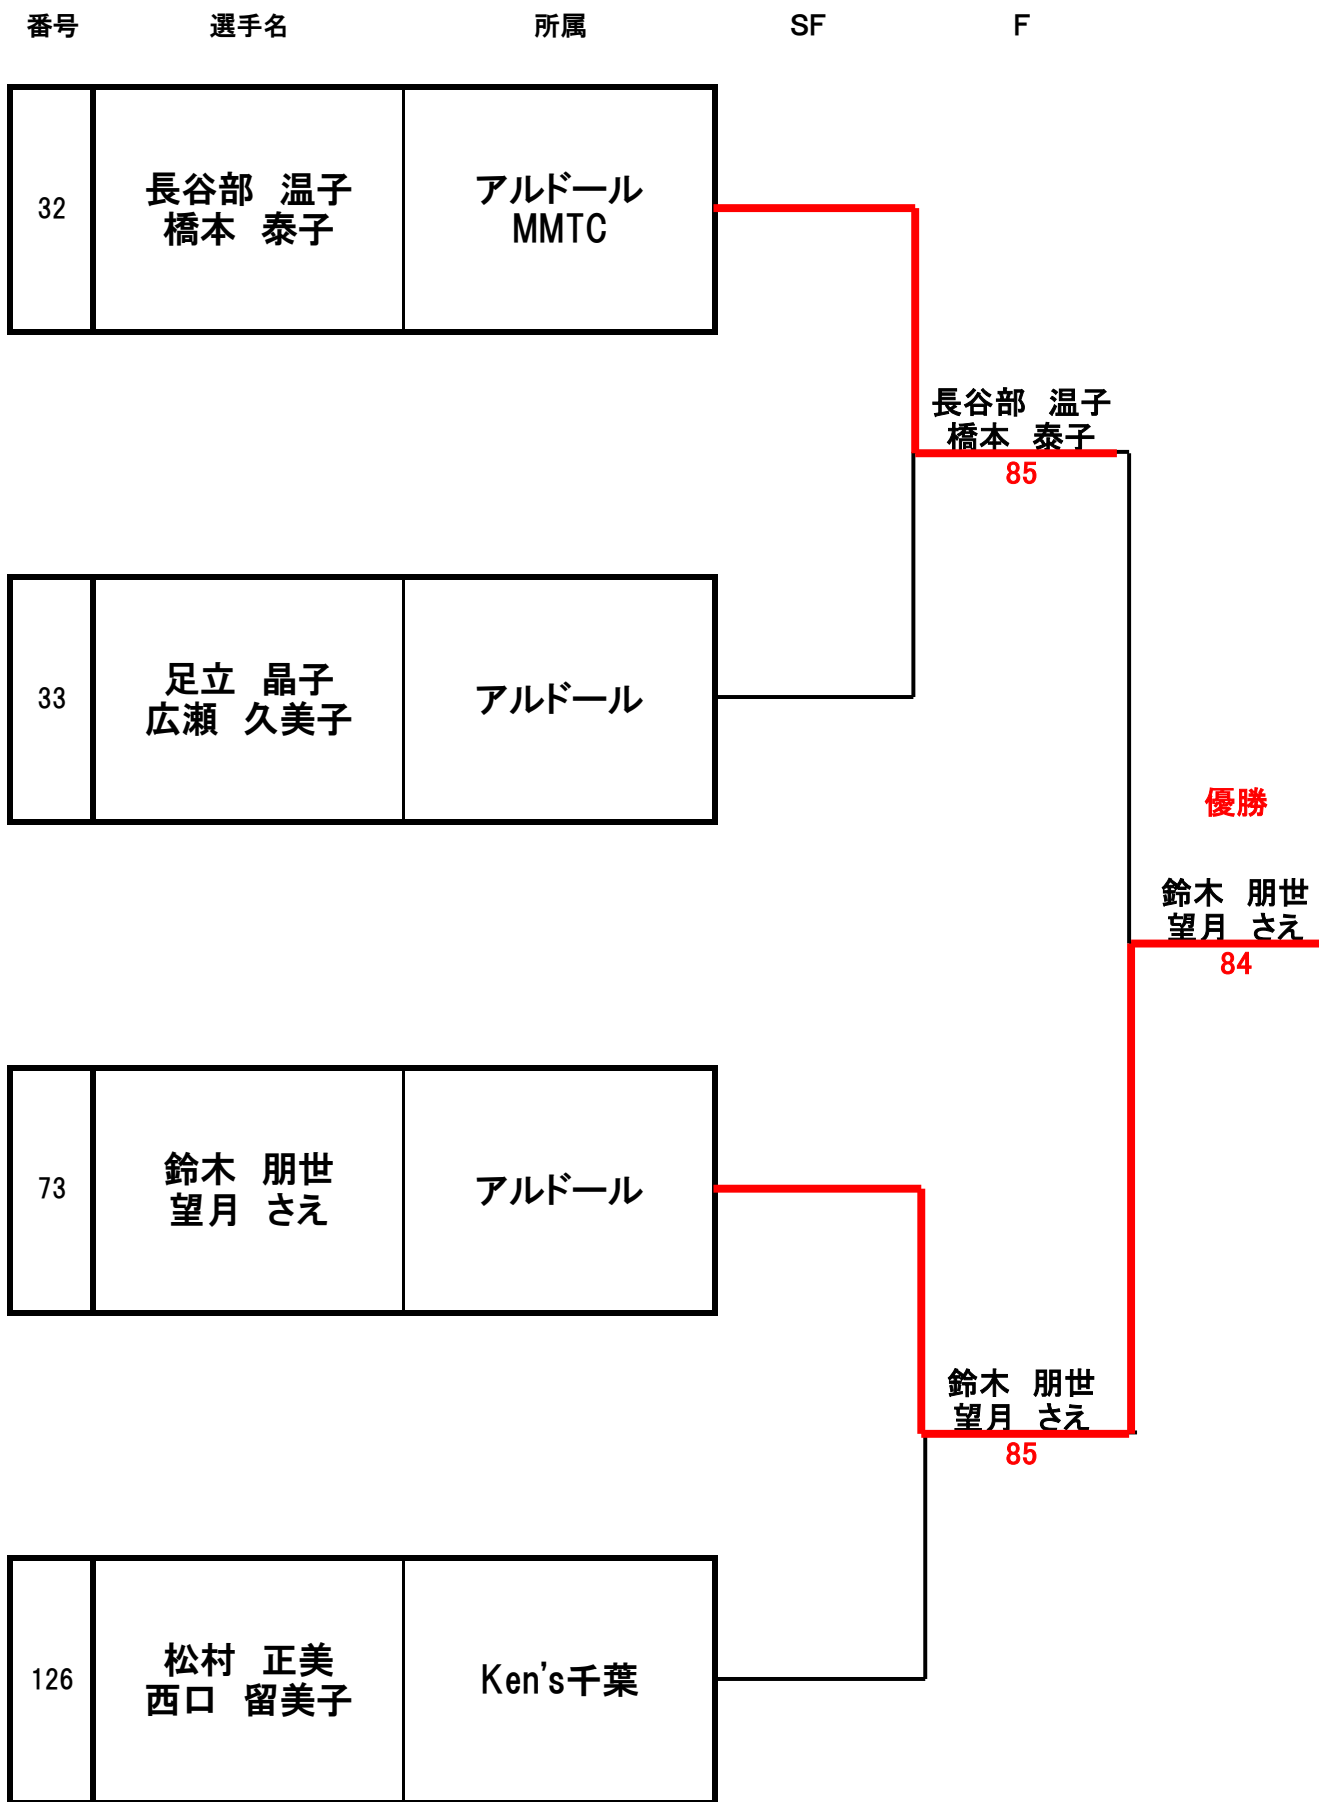

第24回 千葉市ビギナーズ大会
 ダブルス組み合わせ 準決勝以上

第24回 千葉市ビギナーズ大会
ダブルス組み合わせ 3位決定戦

番号 選手名 所属

33	足立 晶子 広瀬 久美子	アルドール
----	-----------------	-------

126	松村 正美 西口 留美子	Ken's千葉
-----	-----------------	---------

3位
足立 晶子
広瀬 久美子
8-4

第24回 千葉市ビギナーズ大会
ダブルス組み合わせ

	選手名	所属	1R	2R	3R	4R	SF
1	原田 理恵 小林 由美子	Bonds. T. A		原田 理恵 小林 由美子			
2		Bye			原田 理恵 小林 由美子		
3	杉本 美和子 塚田 道代	Ken' s千葉		相山 博子 久米 知子	80		
4	相山 博子 久米 知子	アルドール		W.O		原田 理恵 小林 由美子	
5	田村 祐子 橋本 貴子	トラスティ アルドール		唐澤 真弓 川口 明子		82	
6	唐澤 真弓 川口 明子	幕張ベイタウン		98(5)	唐澤 真弓 川口 明子		
7	伊藤 葉子 柴 貴子	O 7 S		伊藤 葉子 柴 貴子	86		
8	鈴木 志保 志村 美由紀	すみれ ムーン		84			原田 理恵 小林 由美子
9	松尾 千鶴子 石川 純子	フリー		岡田 紀光子 西尾 佐季子			80
10	岡田 紀光子 西尾 佐季子	スマイリー		86	箕畑 由美 山本 佳江		
11	箕畑 由美 山本 佳江	アスリート		箕畑 由美 山本 佳江	82		
12	高橋 奈穂 古賀 寿美子	アルドール Bonds. T. A		86		加藤 真由美 廣田 明子	
13	横川 圭子 小倉 陽子	アルドール トラスティ		加藤 真由美 廣田 明子		W.O.	
14	加藤 真由美 廣田 明子	てにばら幕張		98(3)	加藤 真由美 廣田 明子		
15	深見 明美 大森 葉子	美浜TG		深見 明美 大森 葉子	82		
16	長谷川詩保子 永松 朋子	MMTC		83			長谷部 温子 橋本 泰子
17	沼倉 久仁子 福士 かつお	ホッパーズ ジャスミン		沼倉 久仁子 福士 かつお			86
18	大向 千鶴 和久 浩子	検見川 ウエストTC		83	沼倉 久仁子 福士 かつお		
19	中村 輝真 江尻 広美	B' フォルツァ		小林 ふみえ 倉上 美和子	82		
20	小林 ふみえ 倉上 美和子	H. マウンテン		85		沼倉 久仁子 福士 かつお	
21	小田 ゆう子 高見 由香	ミドルフィールズ		濱田 理佳 小田 美智代		85	
22	濱田 理佳 小田 美智代	フリー ムーン		82	濱田 理佳 小田 美智代		
23	北島 恵美 高橋 佳代	幕張ベイタウン マリズ		末永 恭子 松井 雅子	84		
24	末永 恭子 松井 雅子	アルドール		98(5)			長谷部 温子 橋本 泰子
25	中村 栄子 天田 里恵	アイフラワー スマッシュ		中村 栄子 天田 里恵			97
26		Bye			豊福 正子 武田 芳子		
27	豊福 正子 武田 芳子	テニコミ千葉 エル		豊福 正子 武田 芳子	84		
28	吉田 英子 嘉村 光恵	H. マウンテン		81		長谷部 温子 橋本 泰子	
29	政井 玲子 古川 香	Friend s		石田 芳 椎名 有希		84	
30	石田 芳 椎名 有希	MNT リエゾン		82	長谷部 温子 橋本 泰子		
31	青柳 広美 佐藤 和美	ぽぷり		長谷部 温子 橋本 泰子	86		
32	長谷部 温子 橋本 泰子	アルドール MMTC		86			