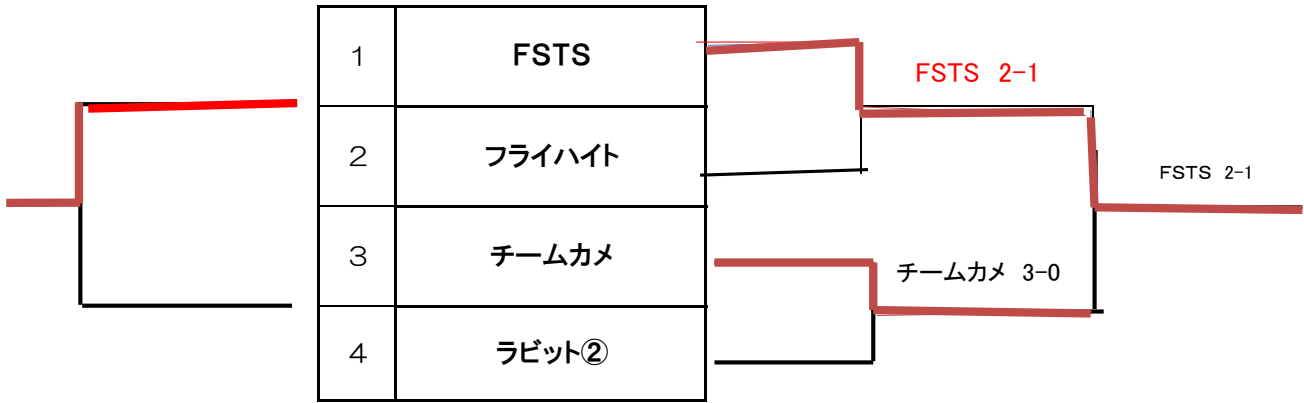

決勝トーナメント

男子 第11部 メンバー表

ブロック	ドロー番号	チーム名	登録選手			
A	1	カ ル ロ ス	岡田 隆靖	松村 真治	吉田 敬太朗	庄司 公一
			浅野 英敬	湯浅 敏央	門田 智	羽毛田 匡
			篠原 裕治	鈴木 悌哉	大宮 啓新	齋藤 拓也
	2	美 浜 T G ②	小泉 輝武	高野 信洋	根本 崇弘	磯辺 雄介
			倉田 剛史	鈴木 克俊	高橋 龍臣	高橋 右和
			井鍋 志隆			
	3	F S T S	高原 凌	大阿久 正太	柴山 紘輔	田中 直貴
			古渡 裕之	吉本 宇太郎	服部 康平	小野 洋美
			大槻 吉毅	日暮 日勢	山田 和義	田川 精一
	4	オーラショット②	藤村 俊樹	仁木 秀行	阿部 一茂	鈴木 格方
			東 大介	村岡 誠		
B	1	フ ラ イ ハ イ ト	稲垣 哲弘	飯田 有登	海野 真	小川 将成
			荻原 和貴	奥田 光揮	坂本 亘利	鈴木 道彦
			曾我 圭一朗	千葉 真一郎	永井 太陽	蛭沼 佑介
	2	タ カ ス ポ ③	海谷 善和	弘田 明	緑川 英憲	廣瀬 昌央
			清水 卓宏	小林 健介	谷口 清継	和泉 直人
			大前 和也	岩倉 徹	北尻 拓也	若林 広司
	3	スマートテニス会	中野 利勝	花田 政明	伴野 松次郎	敷根 陽一
			松本 豊	鞆脇 正明	木本 文武	井上 義和
			中本 英三郎	清宮 照司	石井 暁	近藤 秀憲
	4	P T C	高木 信行	石井 貴政	伊藤 葵	門谷 利宏
			川人 喜代高	楠 貴博	田口 研一	七海 剛志
			三浦 純弥	山田 匡昌		
C	1	ア ル ド ー ル ②	大井 基裕	斉藤 弘一	渥美 裕	渡辺 純
			川崎 啓	相川 幸則	末岡 義人	
	2	チ ー ム ・ カ メ ②	中島 道人	佐野 重雄	佐藤 仁徳	立野 宏直
			上谷 雄二	鈴木 雄一	大嶋 康太	植木 元一
	3	B o n d s T A ②	根上 能明	箕野 裕章	葛西 芳雄	長谷川 広宣
			平石 知秀	大信田 和芳	富吉 賢治	佐藤 満
			印部 誠	渡辺 洋	境 政孝	鈴木 翼
	4	L C T C	鈴木 強悟	志保沢 直希	鬼島 優貴	柏木 智光
			鶴田 総一郎	鈴木 恵太	渥美 宏	松本 賢二
D	1	チ ー ム ル ネ	高森 昭	辻本 勝	中村 克彦	中村 琉生
			中嶋 昌士	五反田 竜一	鈴木 厚	斎藤 英男
			高橋 一夫	村上 剛	岡田 茂	浜田 正敏
	2	ラ ビ ッ ト ②	伊藤 実	大池 昌哉	大嶋 智則	金山 一彦
			緒方 正行	青柳 伸和	飯田 充美	中野 信也
			鬼海 善治	和田 義則	佐藤 一	大内 祐二
	3	チ ー ム ス カ タ ン	佐々木 真人	末竹 重孝	平戸 雄二	石井 瑛一
			日暮 勇	天野 和光	前田 信明	竹嶋 茂樹
			田中 正之	橋場 佑	小段 伸司	近藤 功二