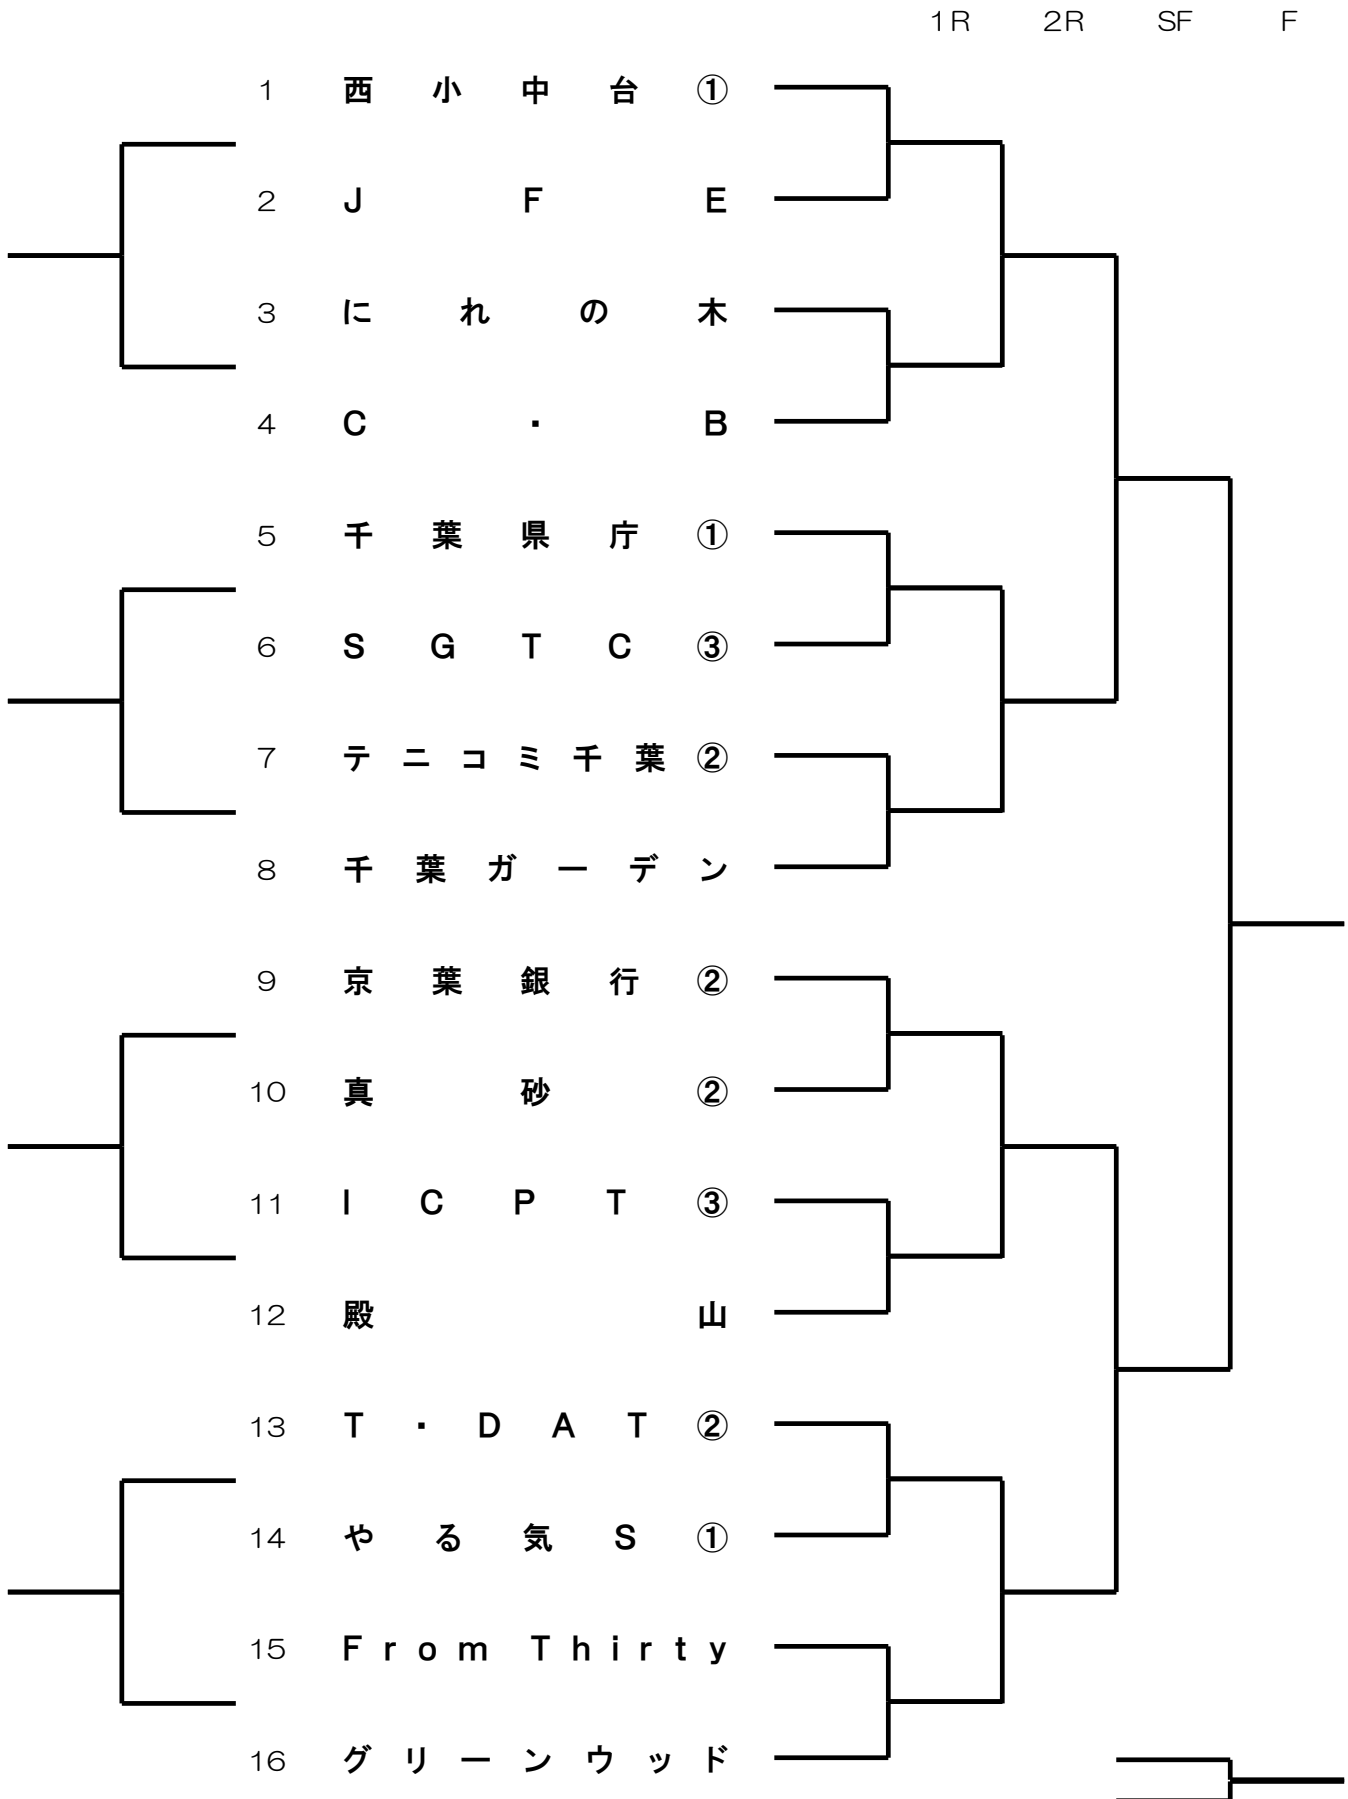

# 男子 第5部 組み合わせ表

# 男子 第5部 メンバー表

順位	チーム名	登録選手			
1	西 小 中 台 ①	山元 康裕	高木 英利	島村 浩一	植田 佳樹
		松本 伸也	宮本 之	植田 圭介	島村 勇輝
		宮本 樹			
2	J F E	近藤 孝司	布川 亨	佐藤 武男	安部 公亮
		田中 稔	塩原 照久	斉藤 弘一	津行 浩義
		宮本 篤真	細田 伸		
3	に れ の 木	見寺 誠之	和田 隆佳	山口 善丸	俣木 和人
		嶋田 正博	清水 道正	箱田 俊博	生島 真次
		川田 忠和	山本 睦之	竹中 秀徳	梅崎 富雄
4	C . B	濱田 崇	宇田川 則世	石橋 尚幸	伊藤 信吾
		八木 牧夫	重松 和俊	右京 大祐	高橋 誠
		廣木 龍之輔	青山 信也	小林 進介	八木 剛
5	千 葉 県 庁 ①	佐藤 克秀	青木 信之	市原 貴樹	石田 貴裕
		川内 崇浩	古橋 保孝	竹内 豊	鎗田 総明
		岡村 成将	石垣 宏明		
6	S G T C ③	富田 治孝	中谷 龍男	浜田 進	萩 宏之
		熊谷 正宏	林 敬一	西 茂	八代醒 良一
		岡本 康			
7	テニコミ千葉②	榎本 敏尋	小島 伸次	齊藤 宏之	慎 蒼裕
		鈴木 皓大	田中 和也	三橋 朗	山本 勇介
		秋谷 慎	渡辺 和則	池田 浩一	
8	千 葉 ガ ー デ ン	伊藤 幸雄	秋山 和久	三沢 貴文	谷口 理
		宮内 淳	宮下 和則	中島 誠	深井 克彦
		石川 宏	猿渡 義郎	岩名 政憲	篠井 公雄
9	京 葉 銀 行 ②	菊地 里志	高浦 重夫	千葉 幸雄	芦谷 源一
		宇田川 幸雄	粟生 健太郎	吉田 健吾	小松 卓弥
		川上 大輝	関根 圭佑		
10	真 砂 ②	川口 英志	板橋 健治	飯島 伸幸	壺阪 卓司
		小川 淳	仲谷 諭	横山 耕平	松本 誠
		猪ノ原 久吉	今井 康之	壺阪 佑真	木村 和彦
11	I C P T ③	吉田 太一	平 純一	川瀬 俊寿	古川 英志
		大木 茂	小谷 佳宏	吉原 朋征	松島 毅
		矢野 政昭	富樫 英俊	矢崎 祥	須崎 高志
12	殿 山	青木 政夫	高畑 寛行	出浦 伸之助	椎名 友二
		東 洋介	小川 実夫	田中 誠一	澤塚 哲男
		新岡 栄治	穉山 秀夫		
13	T . D A T ②	関 直哉	大野 俊幸	井出 清治	鶴岡 利延
		林 正之	森 正文	宇野 春生	磯貝 康広
		石丸 和人	吉永 成宏	須藤 順一	
14	や る 気 S ①	新貝 聖二	高木 由則	熊谷 健児	小野 森彦
		吉田 茂樹	井戸田 善正	澤村 潤幸	宇田川 博之
		藤田 信也	山本 良人		
15	From Thirty	根本 幸一	渡部 良夫	柴田 宏道	荻部 正宏
		黒川 隆行	高野 義行	溝尾 朗	小暮 啓之
		舟岡 教明	種市 浩二	鶴岡 善幸	根津 雅彦
16	グ リ ー ン ウ ッ ド	河原 昭宏	宍戸 一	有賀 孝一	塙 敬一
		佐久間 宏之	佐田 正樹	庄司 秀則	佐久間 光誠
		堀越 健二	藤本 俊	石居 弘光	新井 浩一