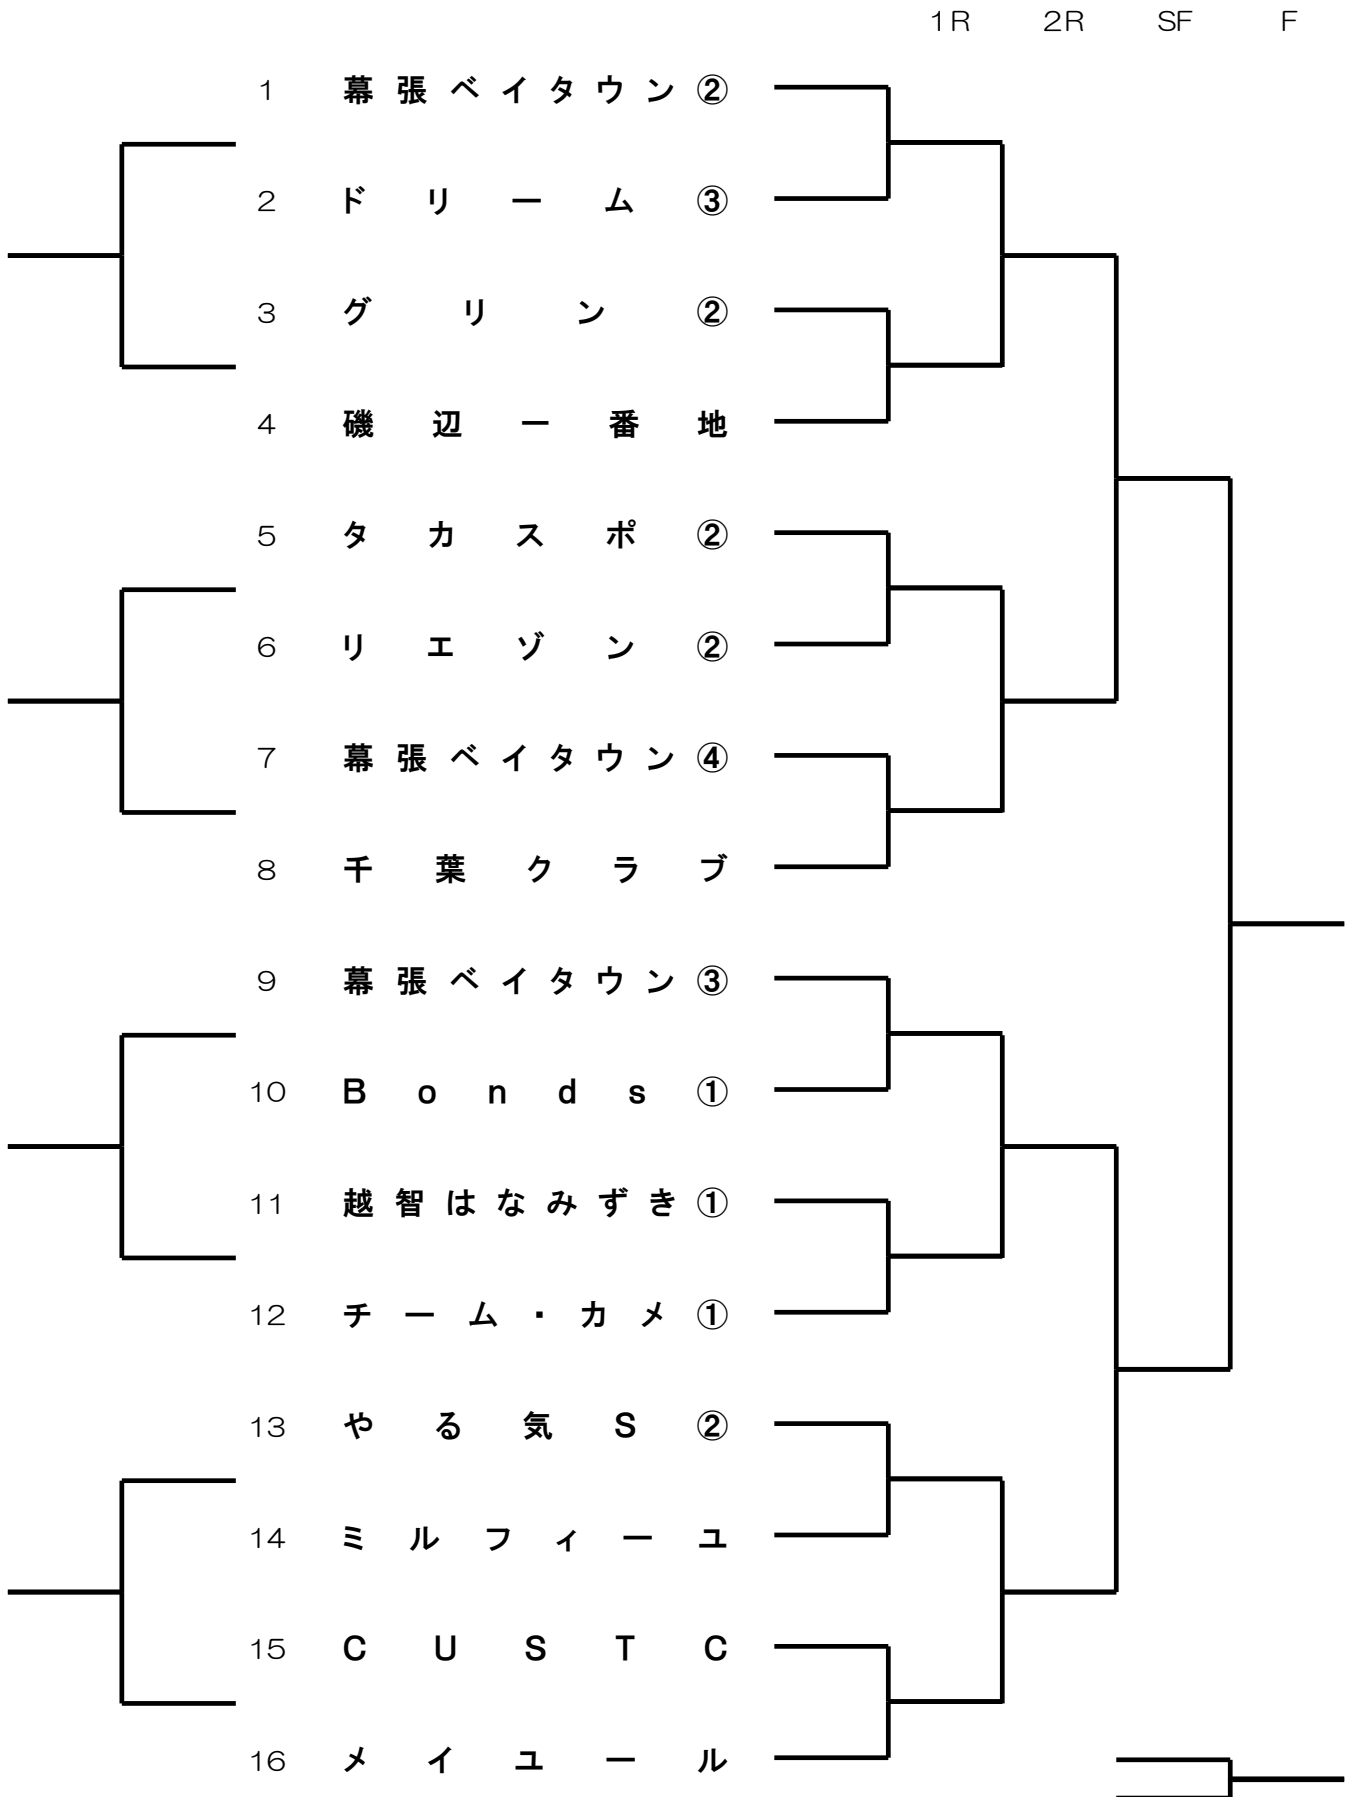

男子 第7部 組み合わせ表

男子 第7部 メンバー表

順位	チーム名	登録選手			
1	幕張ベイトウン②	中嶋 直樹	福士 敦夫	杉本 明男	阿部 真治
		岩佐 敦史	早野 哲也	安達 哲也	新宅 達也
		佐藤 東	長野 彰男		
2	ド リ ー ム ③	今泉 朗	小堀 俊之	宮崎 同徳	佐々木 芳章
		山本 好治	中屋敷 和博	八木 俊午	
3	グ リ ン ②	秋長 明	吉野 雅夫	斉藤 勇人	栄 美津弘
		高階 和隆	松浦 龍	鈴木 博水	池田 美智雄
		鈴木 海聖	阿曾 良雄	大角 哲生	
4	磯 辺 一 番 地	寺山 英寿	寺山 昌孝	馬部 和良	田中 英樹
		金 聖哲	永守 博	吉川 宏一	笠原 順一
		松尾 晋一	長谷部 義顕	河北 政行	金田 真朗
5	タ カ ス ポ ②	小川 貴史	谷口 清継	伊藤 一柁	清水 卓宏
		小林 健介	水出 圭一	泉水 良太	佐藤 亮
		弘田 明			
6	リ エ ゾ ン ②	三澤 朋弘	鈴木 弘	渡辺 智則	青木 真央
		小野 聡	堀 和正	廣瀬 建司	
7	幕張ベイトウン④	斉藤 啓輔	関 行秀	芦田 雄次	池田 誠
		岩泉 和則	尼田 明宏	荒谷 徹	風見 豊
		渡辺 哲朗	庄野 史彦	迫田 真司	中塚 聡
8	千 葉 ク ラ ブ	小西 隆吉	五十嵐 安治	伊東 理想夫	武富 護治
		大沼 史明	山崎 洋二	萩原 慎太郎	円通 敦史
		舛田 忠輝	奥村 文孝	北沢 義通	梅木 和佑
9	幕張ベイトウン③	露崎 宏一	太田 一朗	大野 覚	唐澤 友宏
		桐原 利之	渡辺 昇平	小原 聡司	斉藤 貢
		稲熊 徹	石川 伸	新川 圭二	
10	B o n d s ①	衛藤 佑樹	國司 大識	斉藤 辰典	大久保 祐輔
		武井 優太	淵上 剣太郎	島田 豊	小林 一
		伊藤 遼	岡田 耕	皆藤 翔太	衛藤 寛
11	越智はなみずき①	香川 俊男	石垣 照夫	島崎 一二	宮崎 丈史
		前田 真悟	平山 修三	西原 和義	荻部 千秋
		秦 秀昭			
12	チ ー ム ・ カ メ ①	高山 義郎	内田 修治	緒方 龍也	町田 貴之
		竹内 芳弘	池田 寛臣	多田 淳一	野口 晃
		平野 孝太郎	今川 寛隆	横山 啓文	小木曾 敦
13	や る 気 S ②	中能 玲	平野 智一	中田 学	弘中 浩気
		竹川 泰裕	島津 祐太	遠藤 剛	河北 訓幸
		池上	秋谷 昇	伊集院 隆	
14	ミ ル フ ィ ー ユ	大桃 由己	西野 仁	渡辺 拓実	丸田 祥史
		丸田 雅智	菊池 真人	豊田 宇	塚越 慧介
		大桃 圭喜			
15	C U S T C	大塚 博明	武田 仁	古山 大輔	鈴木 康一朗
		朝比奈 照男	古山 泉	岡田 健	高橋 浩之
		永野 正俊			
16	メ イ ュ ー ル	福脇 重幸	鈴木 崇支	鈴木 健央	武石 則之
		戸張 幸治	小林 公人	西條 浩一	和泉 常寛
		高山 弘幸	西川 正行	村山 佳祐	小田 雅博