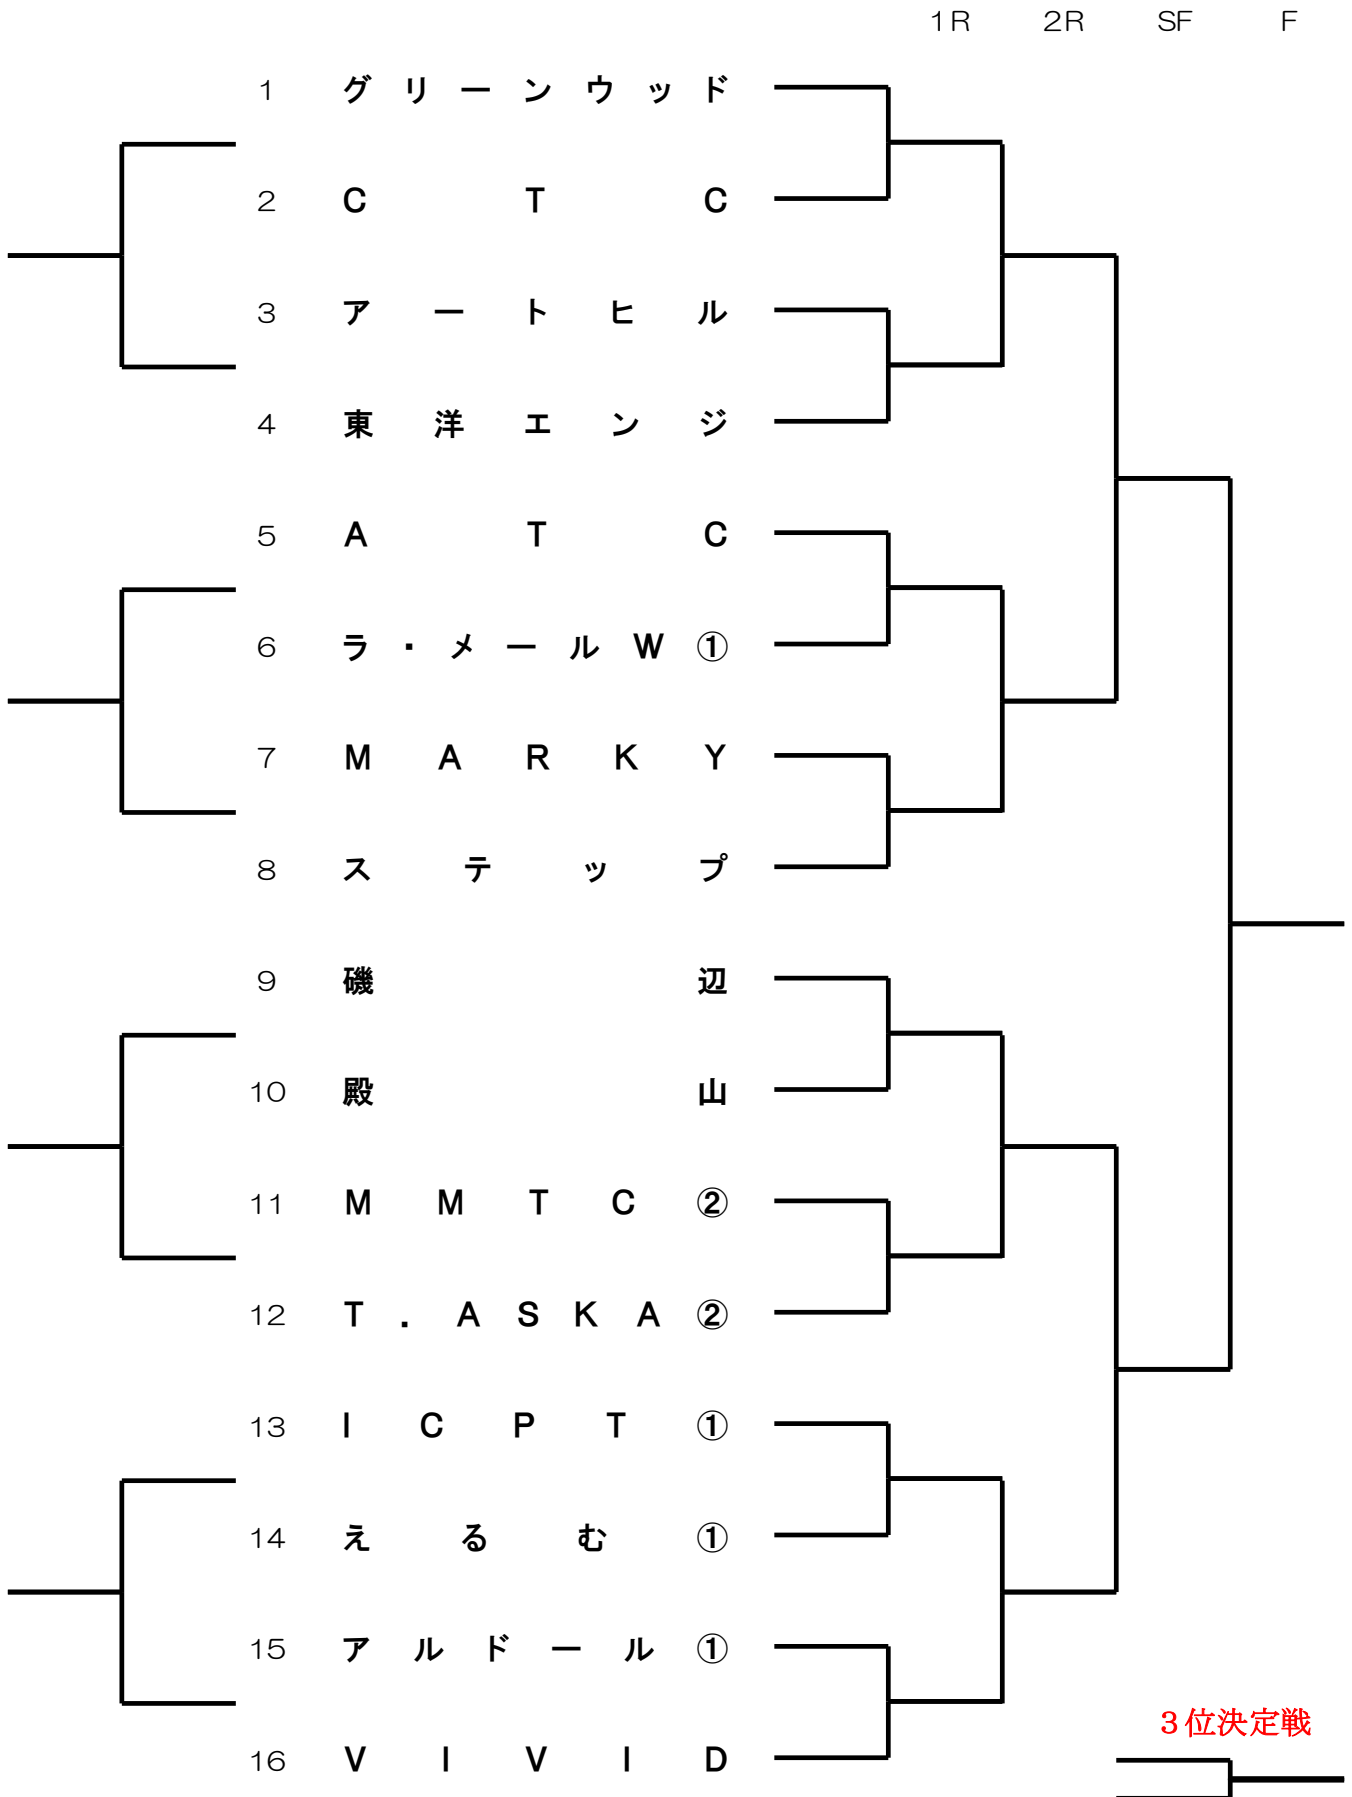

女子 第2部 結果

女子 第2部 メンバー表

順位	チーム名	登録選手			
1	グリーンウッド	辻井 ツヤ子	皆川 直子	小御門 美津子	塙 昭子
		藤井 薫	渡来 仁美	石井 由美子	菅生 知子
		田中 京子	熊谷 升美	武富 純子	宮内 ますみ
2	C T C	永田 美由紀	金田 幸恵	村上 夏海	村川 理絵
		丹野 正江	黒木 愛	森 堯子	前田 恵利
		松下 依里香	笹野 裕美子	綿貫 由佳	
3	アートヒル	荒木 博子	石毛 聖名子	石塚 広子	坂野 敦子
		澤 公子	宮内 由美子	宮本 みづほ	森田 美帆
		森野 美登里	宮崎 美和子		
4	東洋エッジ	岡 三輪子	佐竹 明子	早川 智美	小原 郁美
		村上 有季子	黒川 いずみ	吉田 陽子	渡邊 亜由美
		早川 凜	大吉 卯楽	大吉 向空	齋藤 咲良
5	A T C	荒川 麻由香	榎木 みゆき	大久保 由莉	大野 早希
		関 愛美	野中 由美佳	松本 尚意	三縄 莉子
6	ラ・メール W ①	白川 真美	吉武 美加子	菅谷 香子	紫谷 はるみ
		宇田川 由美子	鳥海 明子	良元 仁美	小川 扶美代
		工藤 裕美	川口 鈴美		
7	MARKY	村山 明子	鈴木 あかね	山口 歩	伊藤 麻里奈
		吉田 美和	倉方 ゆかり	本間 恵子	広瀬 舞
		伊藤 俊江	占部 いずみ	川村 徳子	樺島 亜喜子
8	ステップ	小松 幸美	和田 智子	佐久間 忍	竹内 理絵
		石川 千夏	佐々木 教子	山田 さよ	石井 信子
9	磯 辺	桑村 久美子	武田 美鈴	岡野 幸枝	中山 恭子
		阿部 みゆき	上村 まゆみ	小貫 みゆき	新開 久美子
		柴崎 由紀子	重南 昭子	近藤 京子	七島 幸子
10	殿 山	隅崎 晶子	古川 明子	川井 真弓	田口 由美子
		永野 きみ子	成田 裕美	井上 亮子	斉藤 京子
		依田 美紀	隆杉 美和子	小出 小百合	
11	M M T C ②	篠田 葉子	細田 貴代	間部 康子	山原 秀子
		米井 明	橋本 泰子	奥主 絵里	松本 礼子
		鈴木 結佳			
12	T . A S K A ②	橋本 麻友子	垂石 菜美	花崎 珠美	廣瀬 和美
		河合 理子	大野 志穂	高山 亜矢子	佐藤 恵美
		森田 早百合	峯村 有佳子	佐藤 瑞季	
13	I C P T ①	平井 純子	松浦 さおり	石井 公子	山田 麻由美
		宮ヶ原 さおり	古野 和美	清水 美智子	秋山 ゆかり
		千葉 有希	那和 綾子	小野 陽菜	町田 みどり
14	えるむ ①	小川 佳江	風見 理恵子	木村 和子	実広 教子
		庄司 峰子	菅佐原 佳子	杉山 梓	藤代 千寿
		渡辺 貴子	大藪 能理子		
15	アルドール ①	広田 さとみ	長島 幸子	上原 繭子	佐伯 真由美
		林 泉	宮坂 典子	足立 晶子	
16	V I V I D	横川 政美	月脚 友美子	林 麻衣子	山下 美里
		林 美津子	藤山 里香	篠原 麻美	上甲 直子
		竹村 恵子			