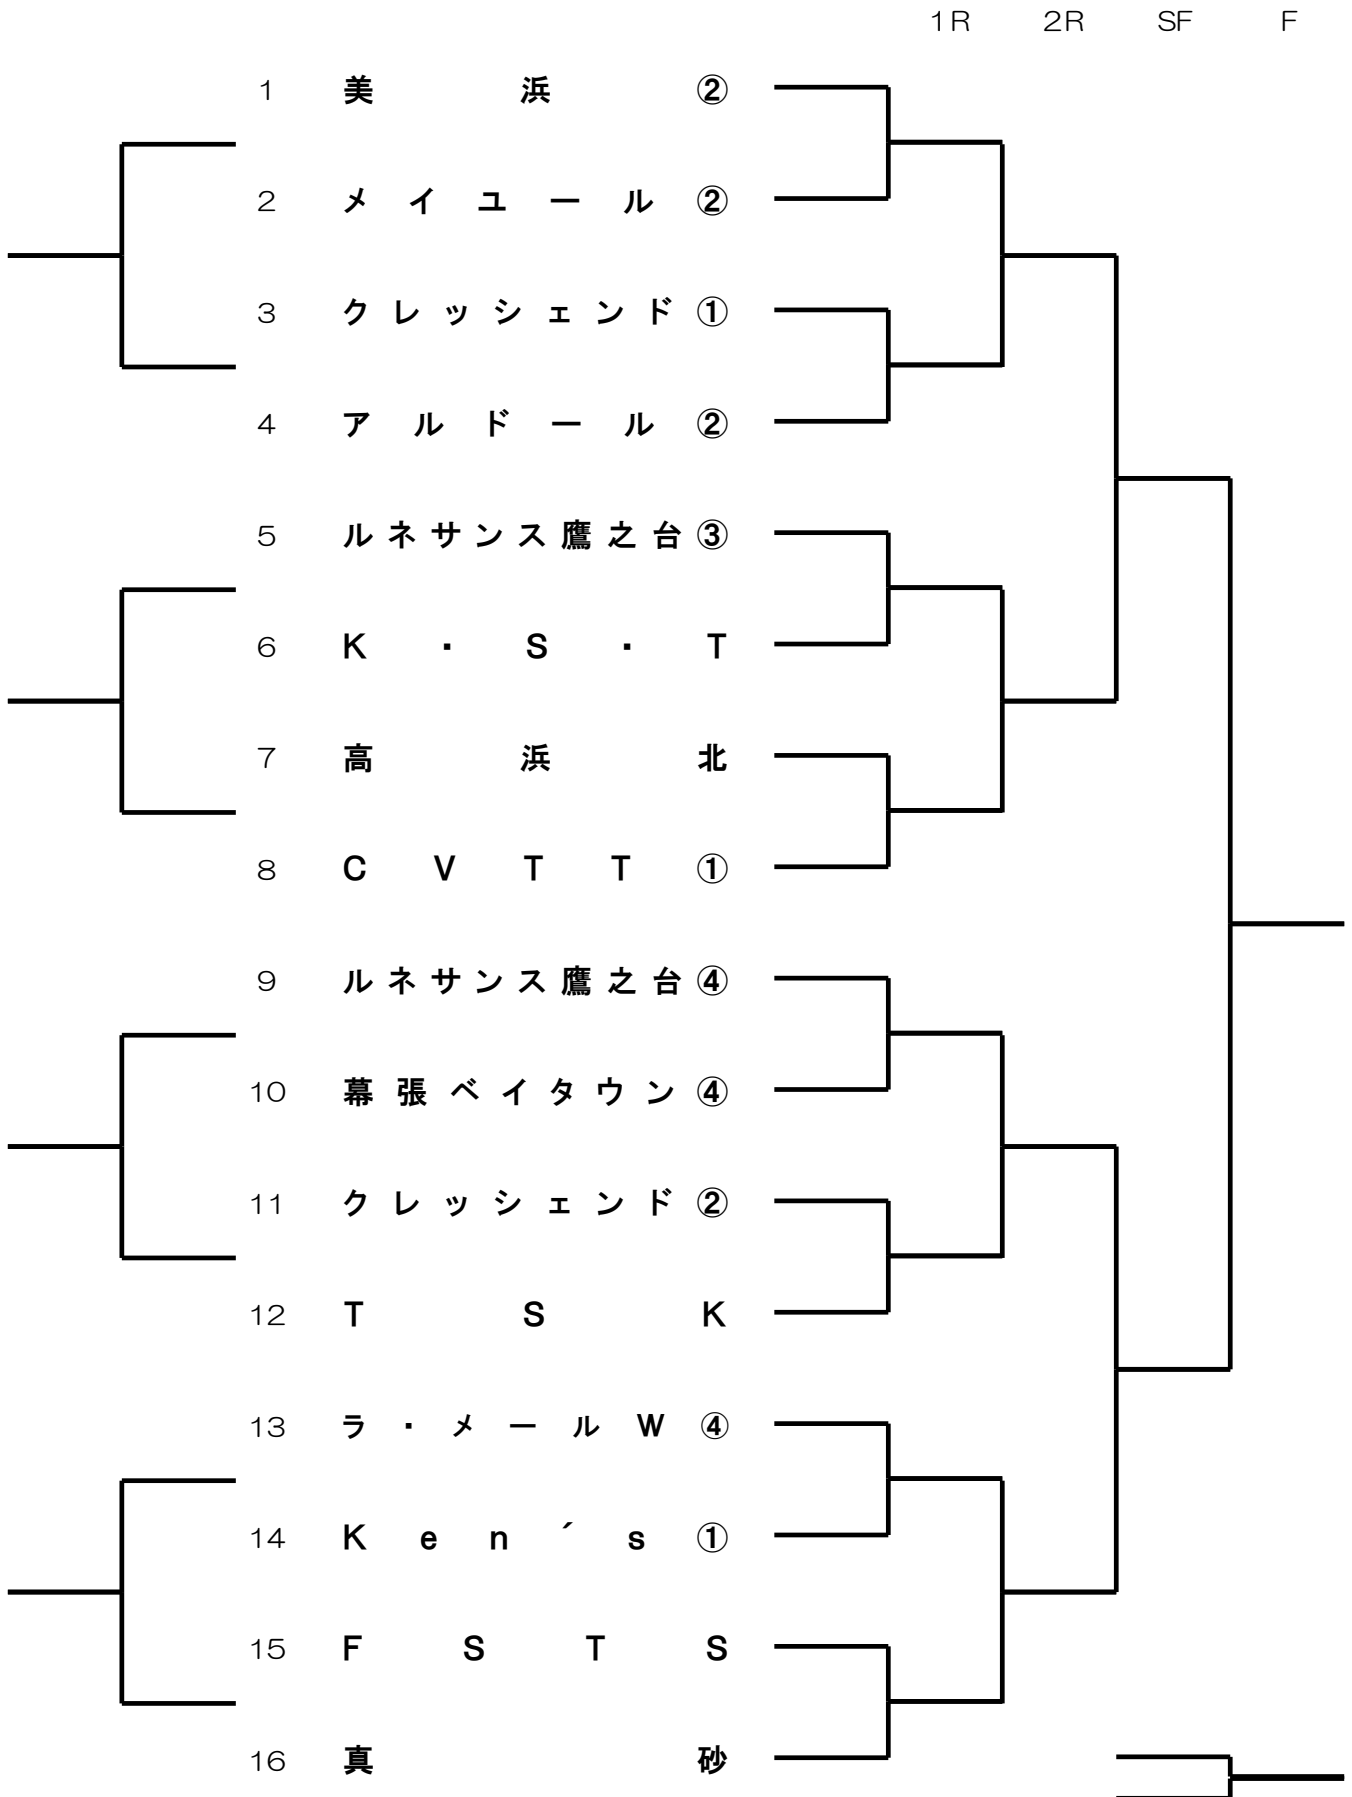

女子 第5部 結果

女子 第5部 結果

順位	チーム名	登録選手			
1	美 浜 ②	青木 菜保乃	永井 恭子	小林 玲子	並木 静
		泊 弘実	田久保 深雪	三橋 美智代	山岸 久子
		斉藤 幸世			
2	メ イ ュ ー ル ②	眞鍋 由佳子	杉浦 奈津子	立川 純子	石橋 民子
		竹蓋 良子	和泉 ひかり		
3	ク レ ッ シ ェ ン ド ①	石橋 美知子	石田 くみ子	淵上 敬子	笹野 順子
		能勢 節子	新井 三恵子	遠藤 けい子	宮本 邦枝
		内田 康子			
4	ア ル ド ー ル ②	川島 文子	佐郷谷 智美	大塚 ひろみ	松本 暁子
		山口 恵美	追留 日登美	広瀬 久美子	川島 知佳
5	ルネサンス鷹之台③	坂元 和子	濱口 美千代	横尾 靖子	小林 早苗
		久保田 美佐子	長山 智鋭子	相原 好子	清水 貴子
		藤田 美恵			
6	K ・ S ・ T	三橋 和代	小澤 久美	鈴木 美和	大岡 美幸
		丸田 由美	潮田 晶子	渡邊 慶子	村上 弘子
		渡辺 奈々絵			
7	高 浜 北	竹田 みさを	田中 珠美	酒井 智子	小島 美智子
		松尾 玲子	田中 温子	川口 康子	木下 若葉
8	C V T T ①	浦尾 宏美	井上 えい子	神馬 のり子	山崎 優子
		伊藤 美智子	清水 薫	三輪 崇子	
9	ルネサンス鷹之台④	熊井 智子	広中 郁子	海保 清美	小清水 和子
		三村 礼子	蜂谷 勝子	北澤 恵子	岩崎 裕実
		久保田 幸子	蔵川 よし江	渡辺 喜代子	
10	幕張ベイタウン④	稲葉 小百合	神谷 美代	北島 恵美	迫田 みつる
		新宅 順子	羽貝 聡子	山形 都	和田 あかね
11	ク レ ッ シ ェ ン ド ②	東 みち子	鈴木 たか子	稲垣 視江	戸川 一子
		仲本 初代	浅野 順子	児玉 知美	
12	T S K	栗並 小津枝	斉藤 恵子	小林 理紗	大森 由紀子
		中川 亜佐子	中島 幸恵	安田 恵美	高杉 朋子
		町山 佳苗	高澤 恵子	入江 優子	温井 香織
13	ラ ・ メ ー ル W ④	風戸 弘子	山根 稔子	森田 友枝	野沢 昭代
		菊地 喜代美	樋口 和子	滝口 明子	長谷川 和代
14	K e n ' s ①	遠藤 康江	大森 奈保子	荻原 礼子	川辺 ひとみ
		木村 久美子	高瀬 真紀	高山 明美	塚田 道代
		土田 智子	前島 孝子	山本 寿美子	
15	F S T S	恒松 瑞季	西岸 直美	齋藤 夏美	箱崎 郁弥
		山口 涼子	柴山 葵	山崎 真紀子	小松 万希子
		齋藤 圭	菅 萌々子	千葉 尚美	宮坂 舞
16	真 砂	川口 亮子	阿形 典子	菊池 隆美	志馬田 美香
		中嶋 幸子	黒川 恵子	宮川 明子	鈴木 優子
		竹川 満里子	亀井 順子	内田 典子	川俣 幸子