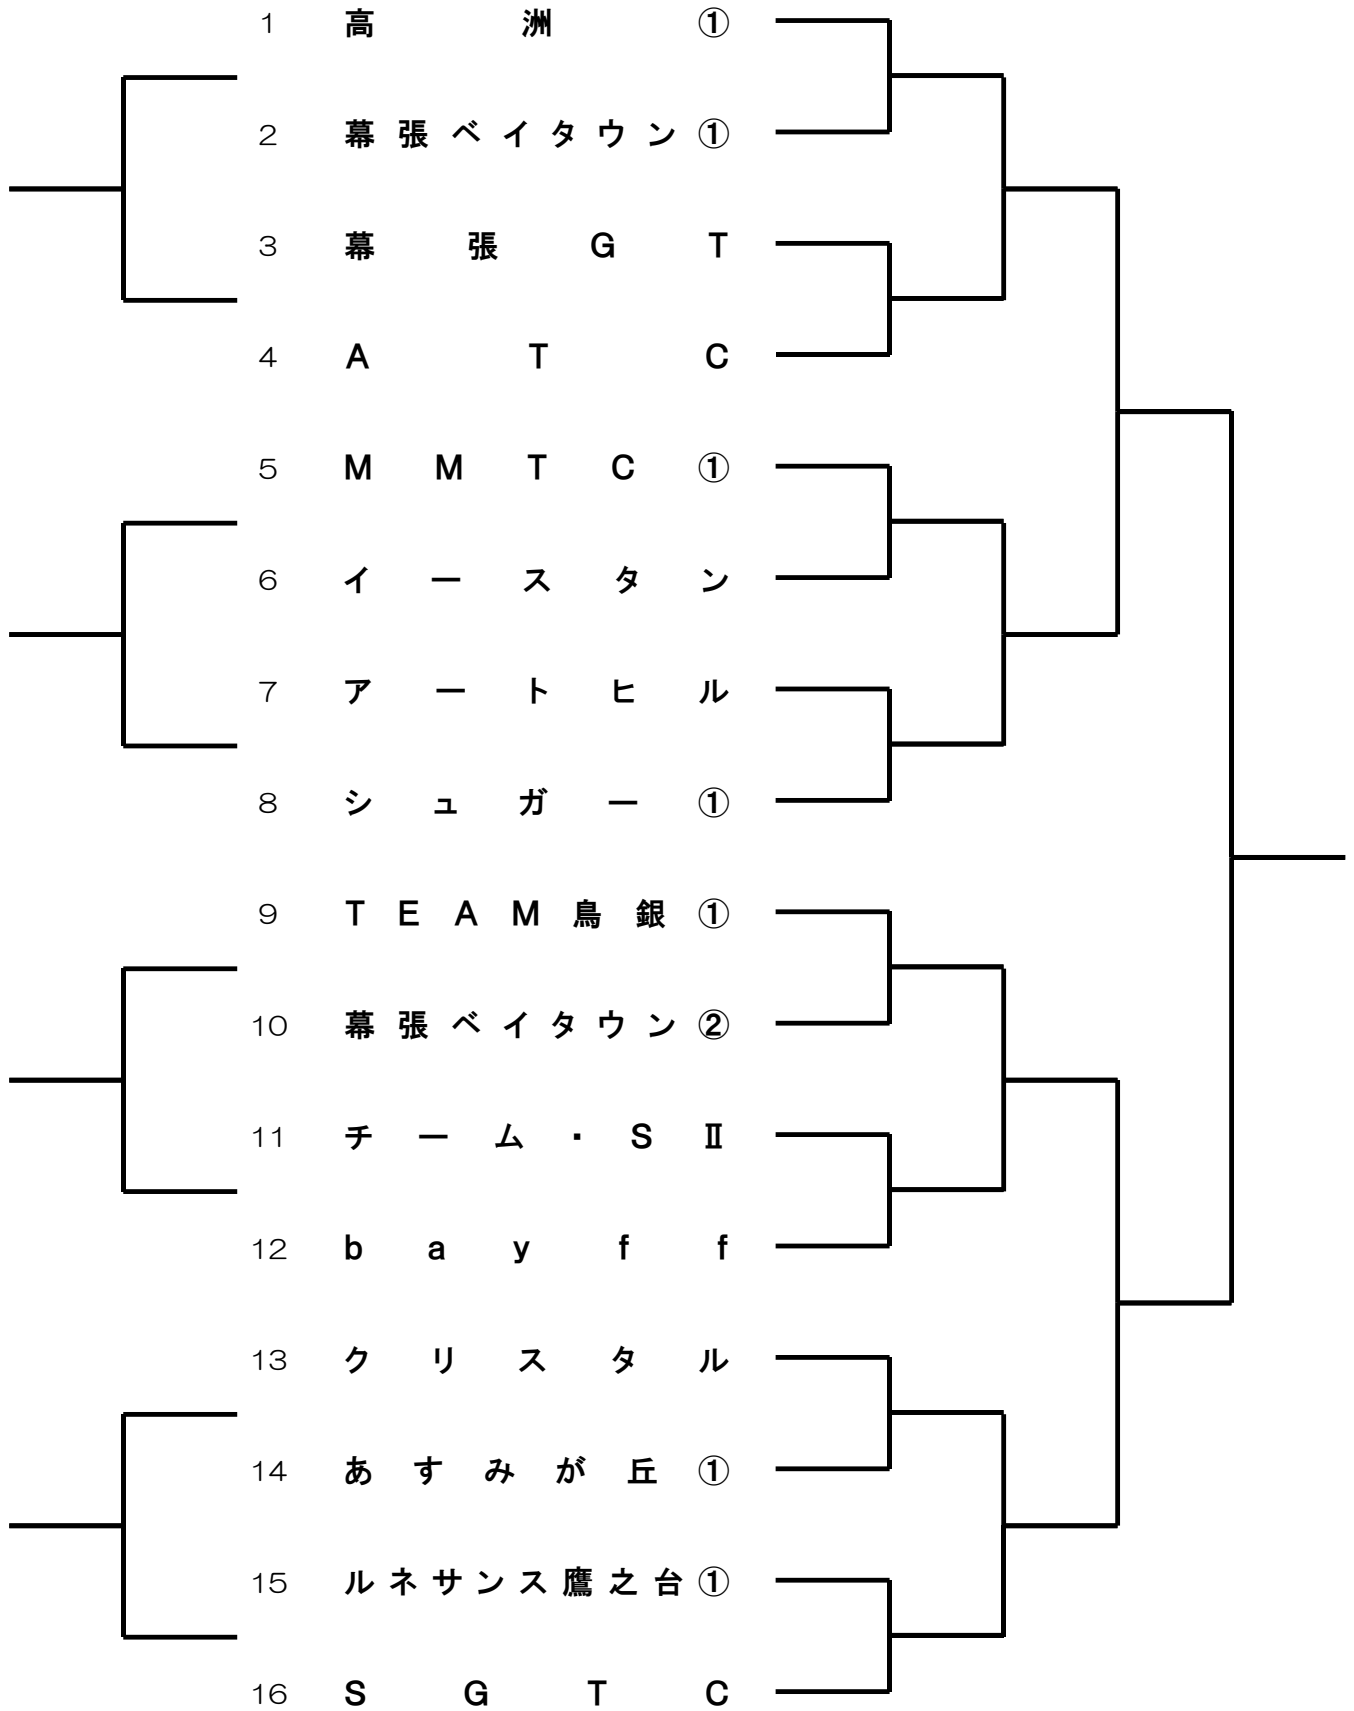

女子 第1部

1R 2R SF F

女子 第1部 メンバー表

順位	チーム名	登録選手			
1	高洲①	清水 真弓	川井 佑希子	小松 結希	伊藤 沙也香
		池田 佐千子	今井 文子	中山 直子	菅藤 欣子
		蔵品 寿子	石井 淑恵	松田 久恵	
2	幕張ベイトウン①	新井 由美子	安蒜 亜希子	伊藤 圭子	嘉山 和子
		近藤 綾	多田 真澄	紅谷 悦子	
3	幕張GT	荒井 一枝	植草 菜穂子	大谷 久美	奥田 泰世
		澤田 佐枝子	馬場 由香	原 光子	宮武 香織
4	ATC	荒川 麻由香	野中 由美佳	榎木 みゆき	紀野 悠希
		根本 夕子	大野 早希	大久保 由莉	松本 尚意
		三縄 莉子	藤谷 里美	赤城 あずさ	
5	MMTC①	斉藤 有佳里	伊藤 静花	高橋 ひらり	岡田 紗季
		松本 萌美	江口 舞	坂田 瑞季	新田 祥子
		中山 佳菜	品澤 里絵子	菊地 良美	
6	イースタン	森山 郁野	多羅尾 清子	田上 京子	安川 りゑ子
		田中 ひろみ	萱野 さつき	岩見 順子	鈴木 敬子
		上田 恵津子			
7	アートヒル	石毛 聖名子	石塚 広子	坂野 敦子	澤 公子
		宮内 由美子	宮崎 美和子	宮本 みづほ	森田 美帆
		森野 美登里	荒木 博子		
8	シュガー①	日向 美志	野木 佳子	萱間 真奈美	澤田 尚美
		佐久間 智子	永島 真由美	山口 美紀	高島 ひろみ
		大野木 博美			
9	TEAM鳥銀①	角田 智子	増田 智子	小田 智子	中野 令子
		中 美香子	大谷 聖子	竹内 悦子	井上 悦子
		志摩 直子	太田 実喜子	御代 佐江子	鈴木 巳季
10	幕張ベイトウン②	岩泉 恵子	神地 一美	木場 利子	佐久間 ゆかり
		関 雅子	為我井 和江	千濱 路子	松岡 香代子
11	チーム・SⅡ	安藤 朋子	石黒 友希	鈴木 智美	白岩 早苗
		谷本 博子	野口 博子	野澤 いづみ	成澤 シヅ子
		平山 貴子	野口 文枝	田中 紀子	
12	bay f f	天川 リカ	末次 尚美	大西 伸子	小川 三津子
		山本 美和	窪西 康子	谷岡 良子	福盛 知子
		福島 めぐみ			
13	クリスタル	田仲 恵美	岩上 なつき	北田 絵里子	畠中 蘭子
		豊田 幸恵	中園 美和	野口 幸子	奥津 善美
14	あすみが丘①	西田 文香	川本 みどり	岡山 久実	阿部 悦子
		中原 典子	岡村 由美子	本間 奈穂美	菅谷 恵
15	ルネサンス鷹之台①	藤田 美恵	佐藤 美雪	清水 博江	中村 光江
		佐藤 清美	南部 富美枝	坪原 美和子	間瀬戸 礼子
16	SGTC	風早 あゆみ	赤石 美由紀	平山 眞樹	五十嵐 史織
		佐藤 美幸	小嶋 博美	諸岡 知子	原 久美子
		横川 紀恵	田中 恵		