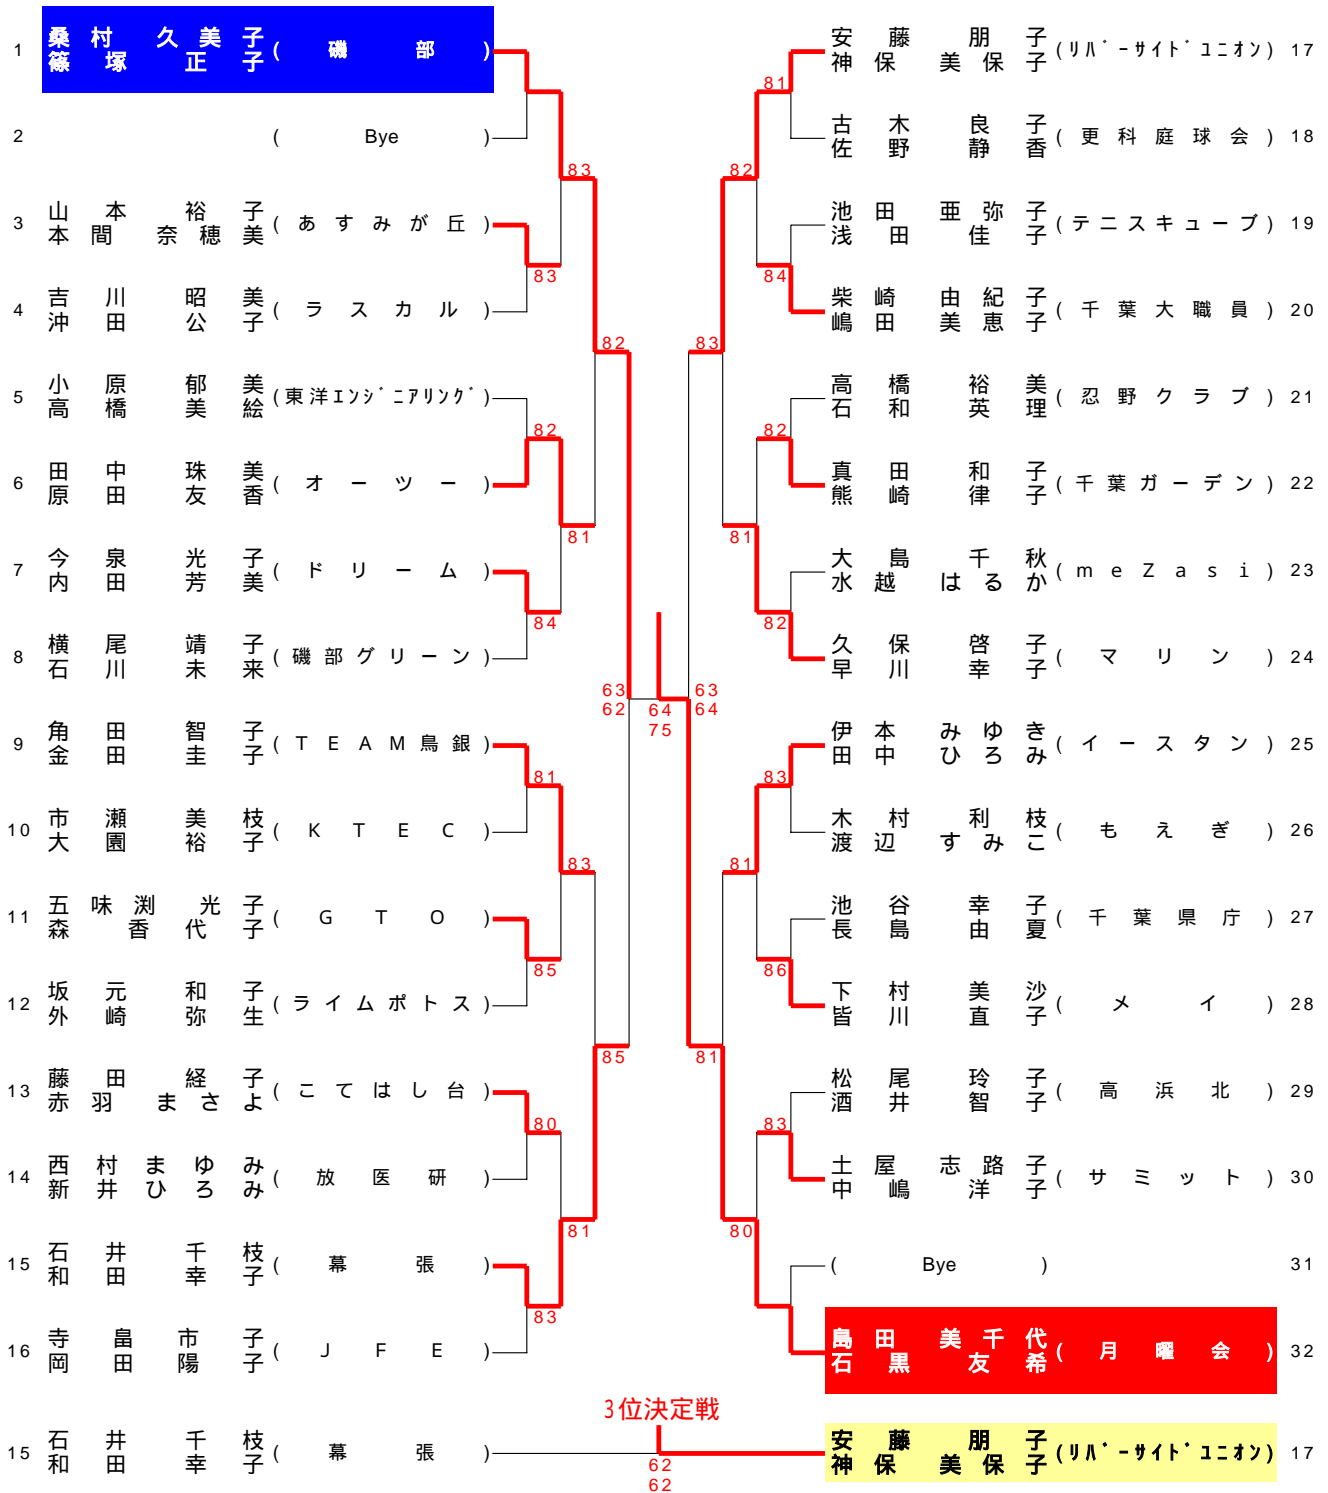

2004年クラブチャンピオン・女子ダブルス

1R 2R 3R SF F SF 3R 2R 1R

シード順位

- | | |
|------------------|----------------------|
| 1 桑篠村塚久美子 (磯部) | 5 安藤朋保子 (リハ-サイトユニオン) |
| 2 島田美千代 (月曜会) | 6 寺岡市陽子 (JFE) |
| 3 角田智圭子 (TEAM鳥銀) | 7 横尾靖未子 (磯部グリーン) |
| 4 久保啓幸子 (マリン) | 8 伊本みゆき (イースタン) |