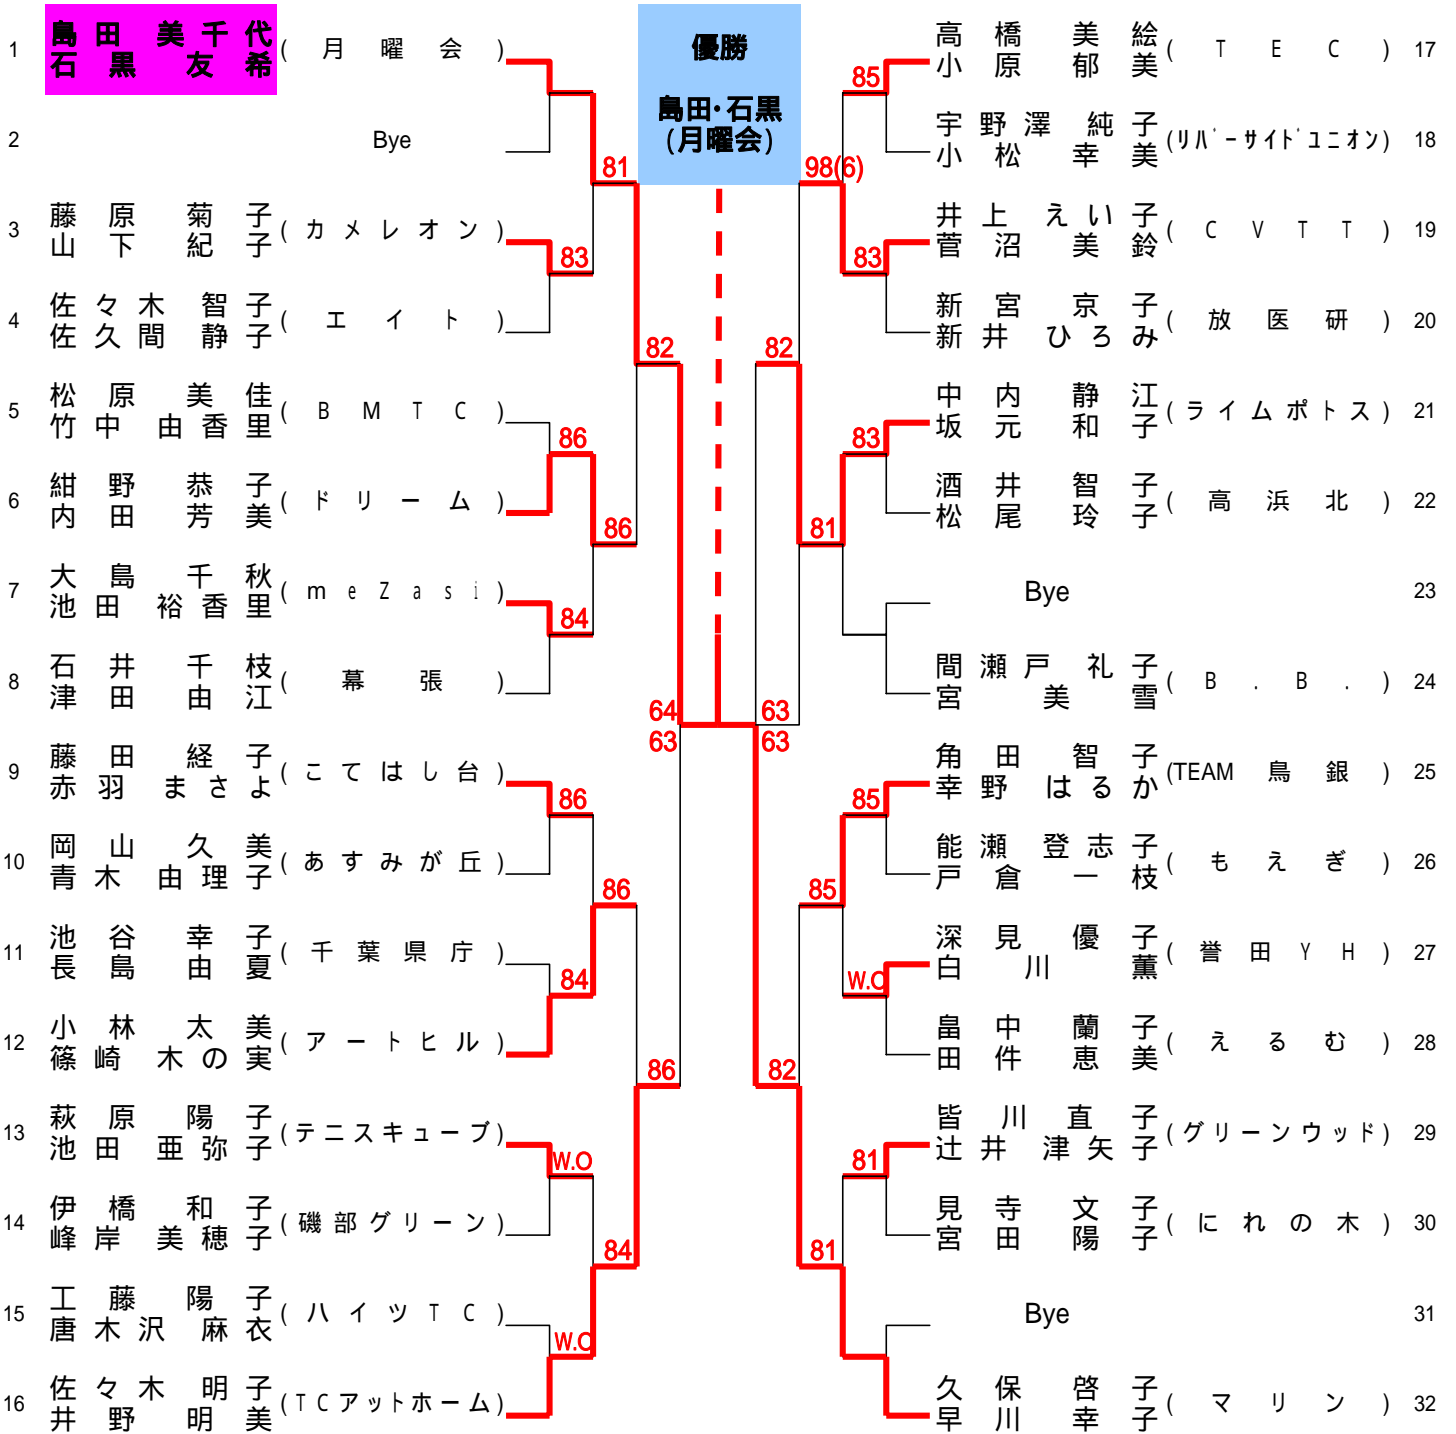

第14回クラブチャンピオン・女子ダブルス2005

1R 2R 3R SF F SF 3R 2R 1R

シード順位

1	島田 美千代 (月曜会)	5~8	佐々木 明子 (T.C.アットホーム)
2	久保 啓幸 (マリン)	5~8	高橋 美絵 (TEC)
3~4	間瀬 戸礼子 (B.B.)	5~8	角田 智子 (TEAM鳥銀)
3~4	藤田 経子 (こてはし台)	5~8	石井 千枝 (幕張)

決勝	
優勝 島田・石黒 (月曜会)	準優勝 久保・早川 (マリン)
4	6
7	6 (4)
7	5
3位決定戦	
佐々木・井野 - 中内・坂元	
6-4	
6-3	