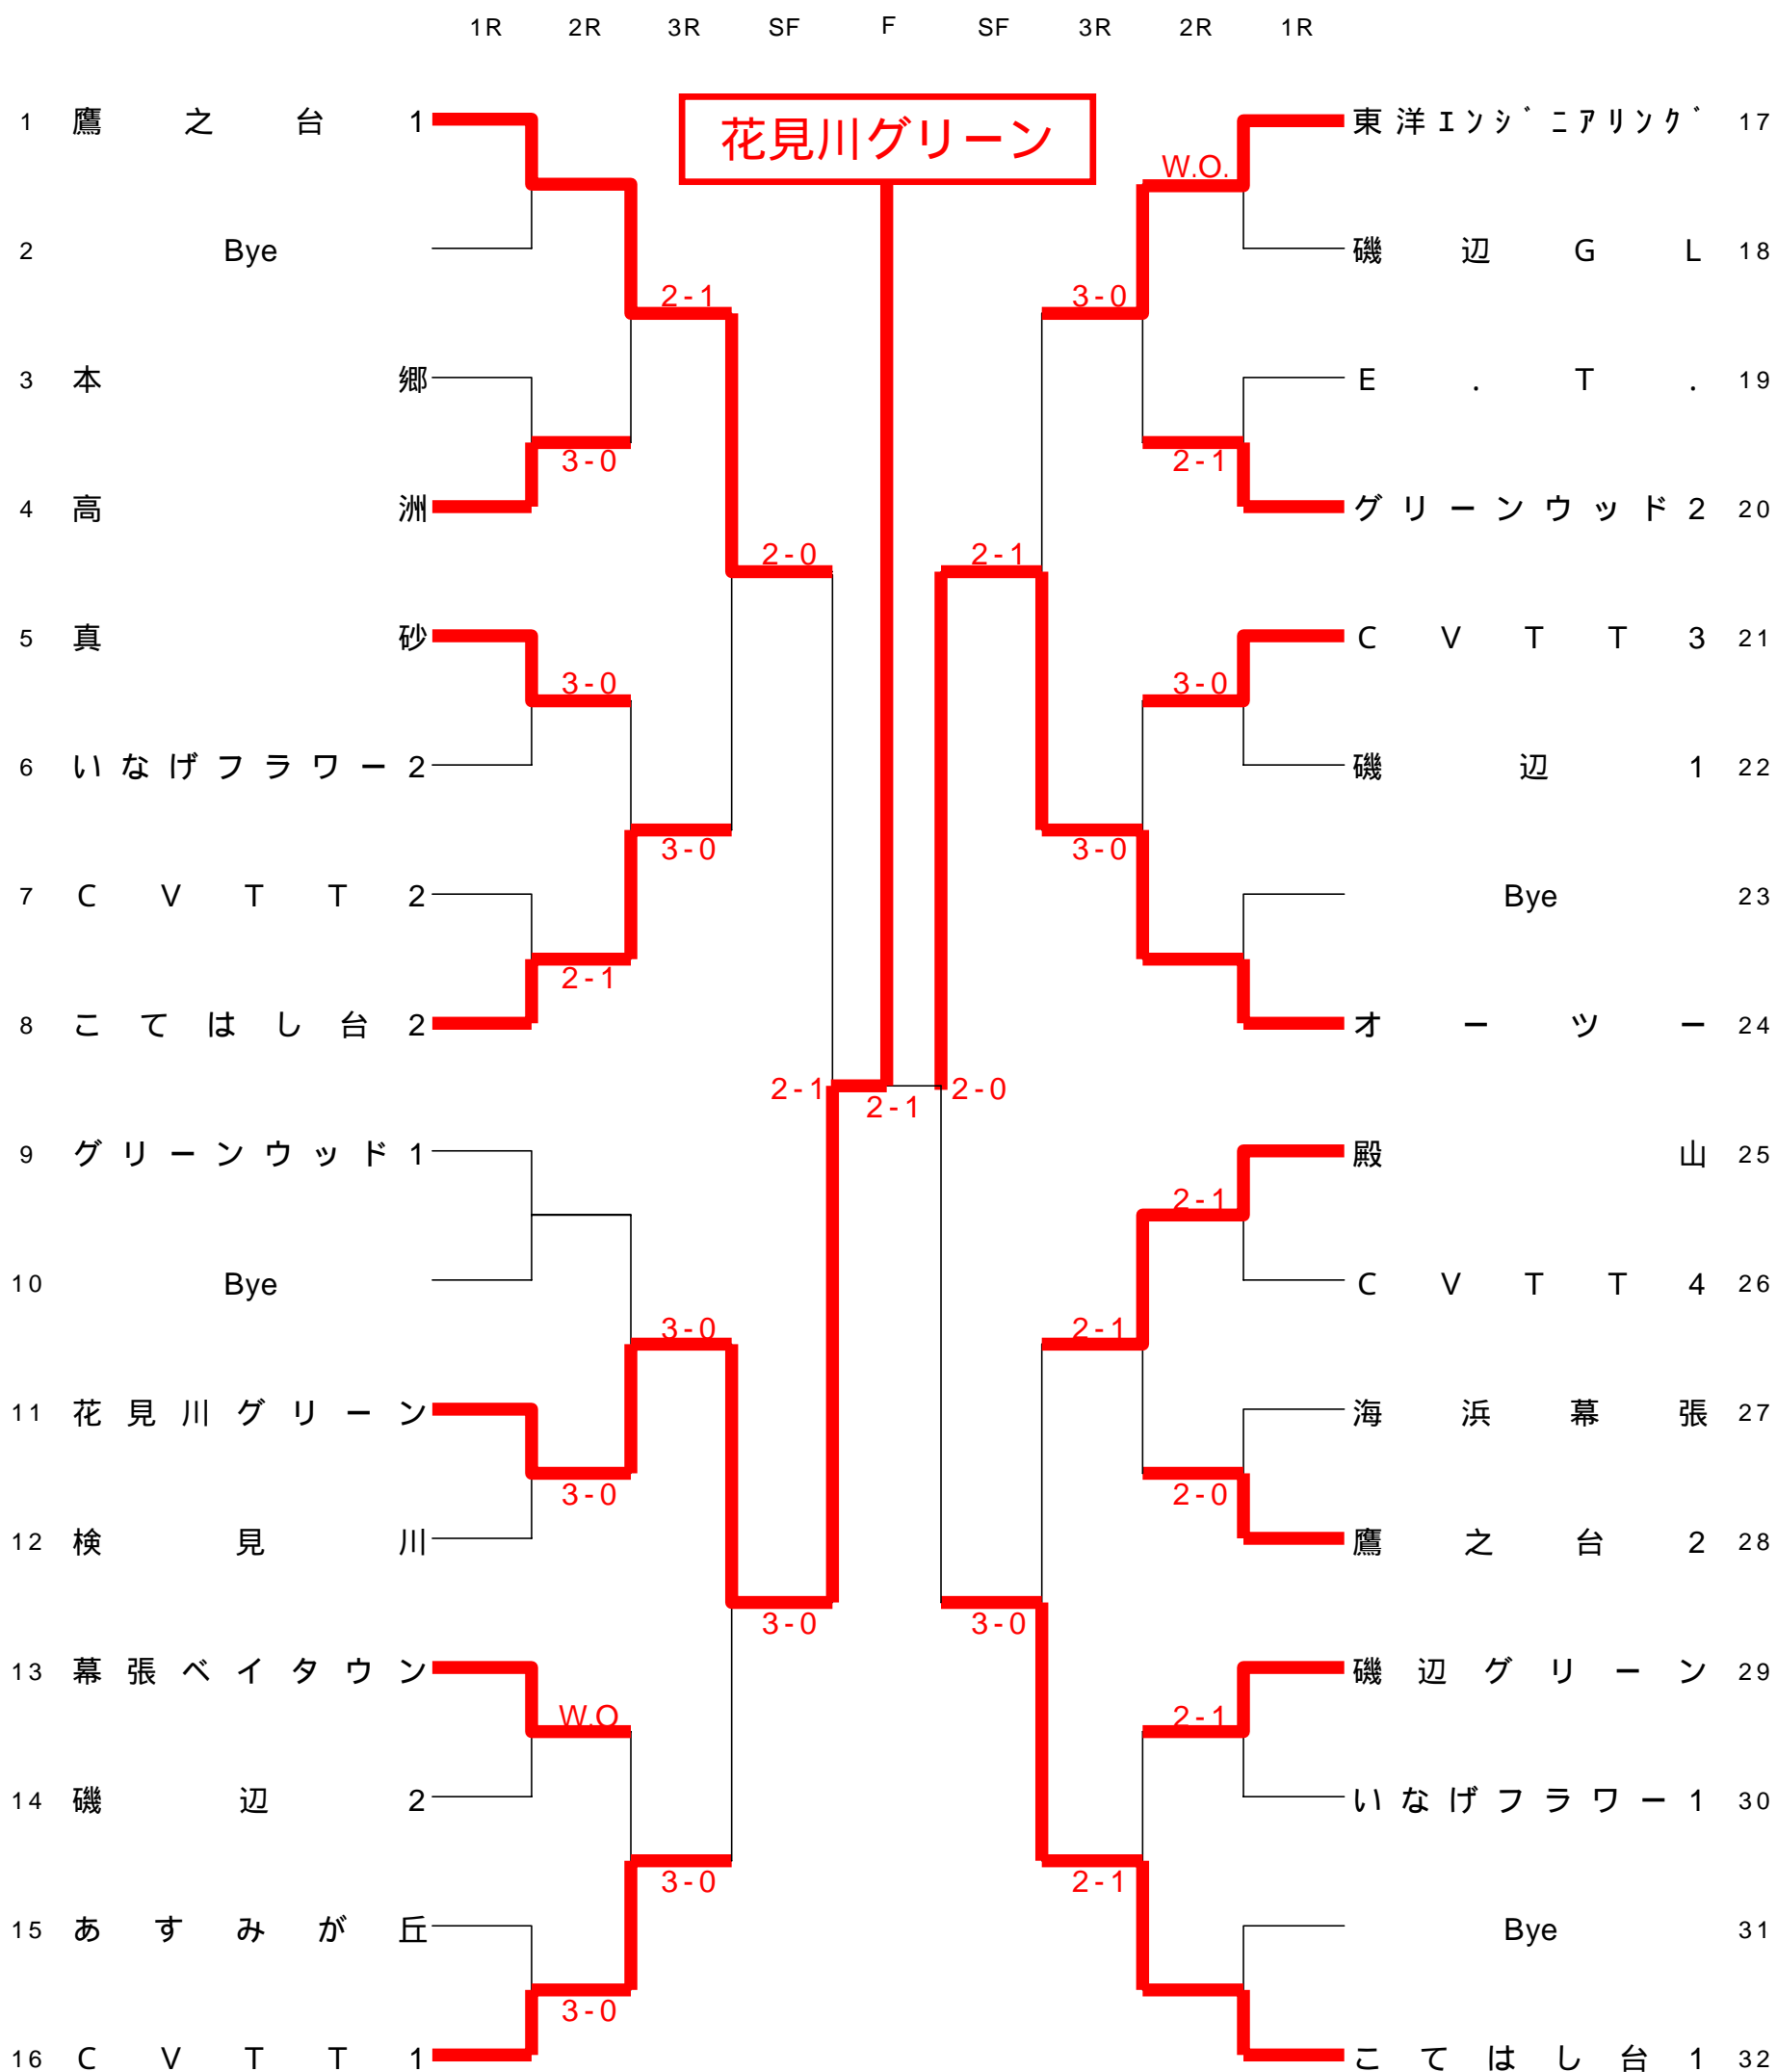

第38回 千葉市クラブ対抗戦 男子55才 組み合わせ表

シード順位

- 1 鷹之台 15~8 C V T T 1
- 2 こてはし台 15~8 東洋エンジニアリング
- 3~4 グリーンウッド 15~8 殿山
- 3~4 オ - ツ - 5~8 こてはし台 2