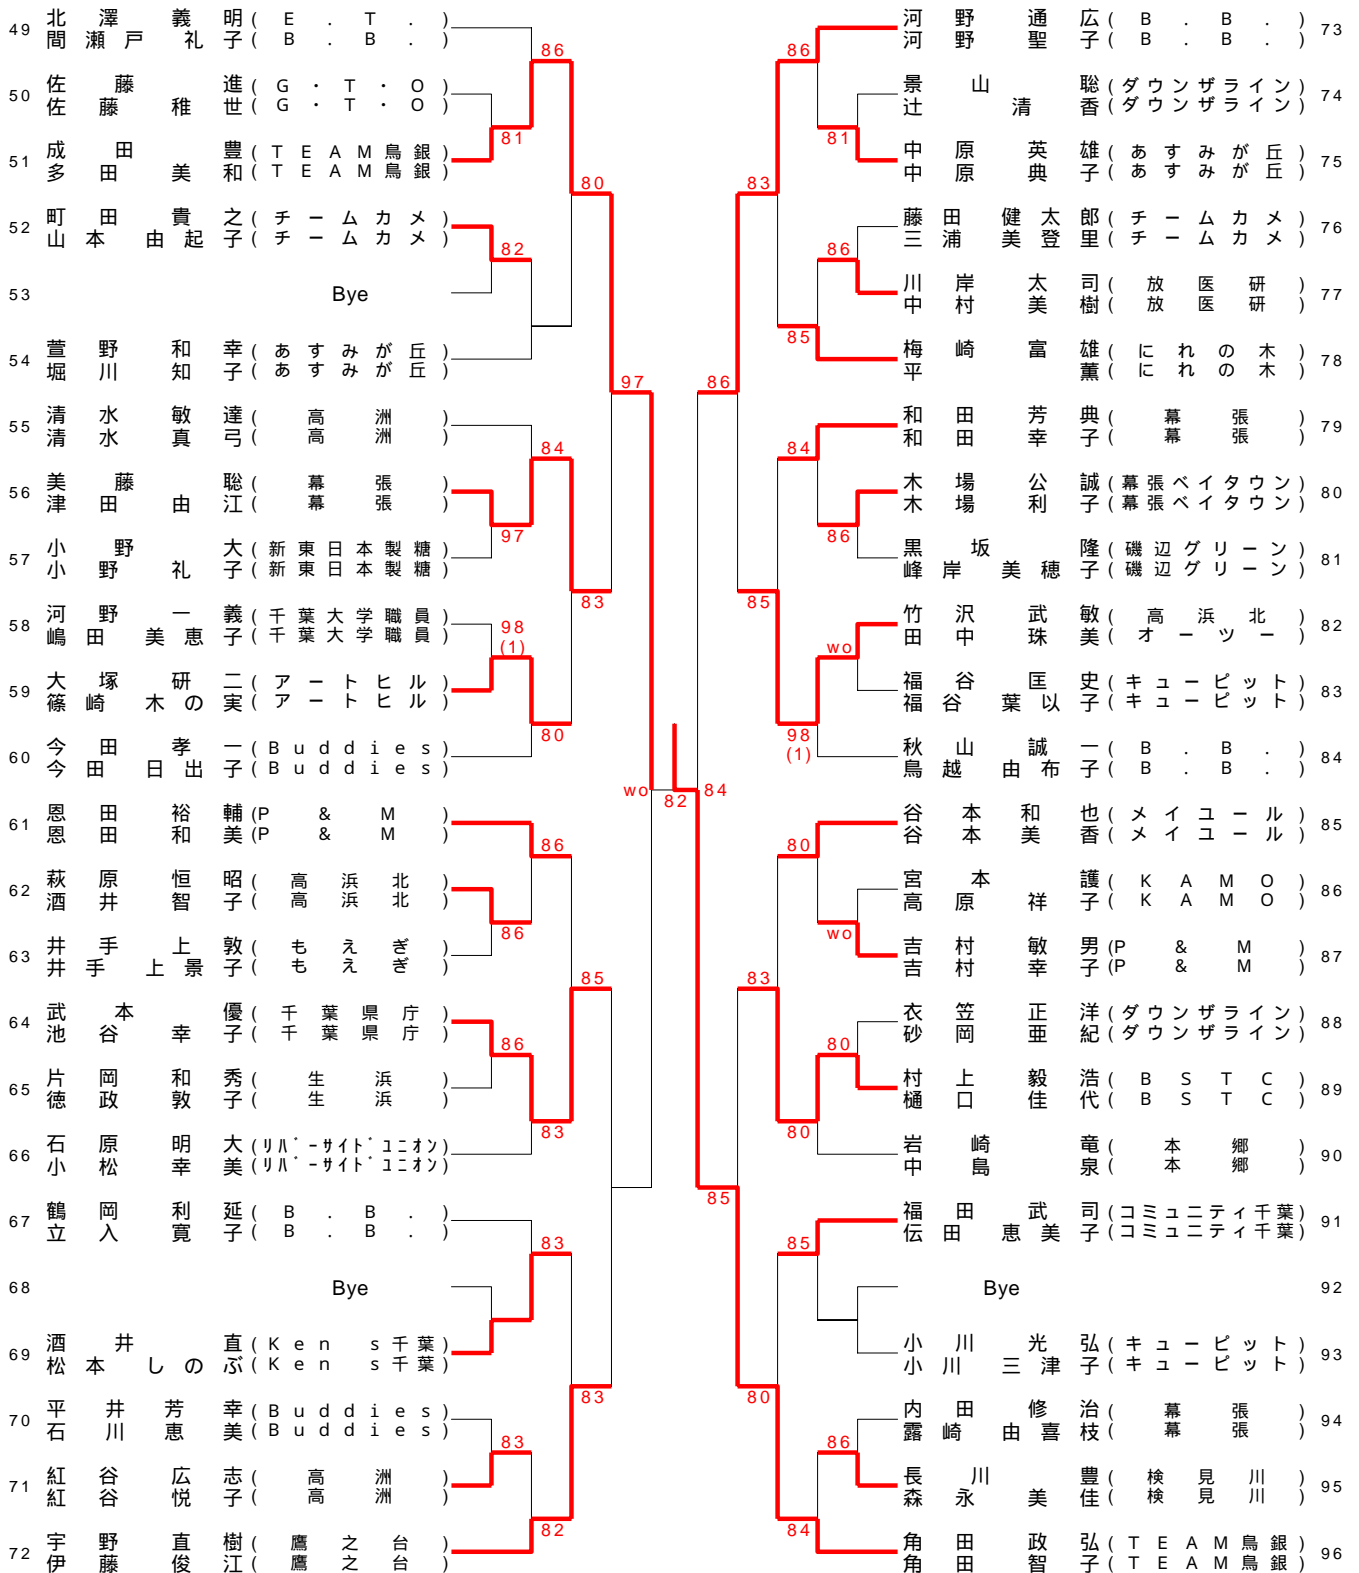

第2回 千葉市ミックスダブルス大会 一般

第2回 千葉市ミックスダブルス大会 一般 (1)

1R 2R 3R 4R 5R 6R 5R 4R 3R 2R 1R

シード順位

- | | |
|---|---|
| <p>1 船越 厚至 (NTT東日本千葉)
平山 貴子 (NTT東日本千葉)</p> <p>2 神保 美保 則子 (リハ-サイトニオ)</p> | <p>3 是枝 亜樹 (高高洲)</p> <p>4 北澤 義明 (B.B.)
間瀬 礼子 (B.B.)</p> |
|---|---|

第2回 千葉市ミックスダブルス大会 一般 (2)

1R 2R 3R 4R 5R 6R 5R 4R 3R 2R 1R

シード順位

- | | |
|---|---|
| <p>5 角 田 政 弘 (TEAM鳥銀)
子 (TEAM鳥銀)</p> <p>6 金 田 裕 圭 (TEAM鳥銀)
子 (TEAM鳥銀)</p> | <p>7 佐 藤 尚 久 (オーター)
藤 田 美 恵 (オーター)</p> <p>8 鈴 木 邦 男 (NTT東日本千葉)
花 崎 珠 美 (NTT東日本千葉)</p> |
|---|---|