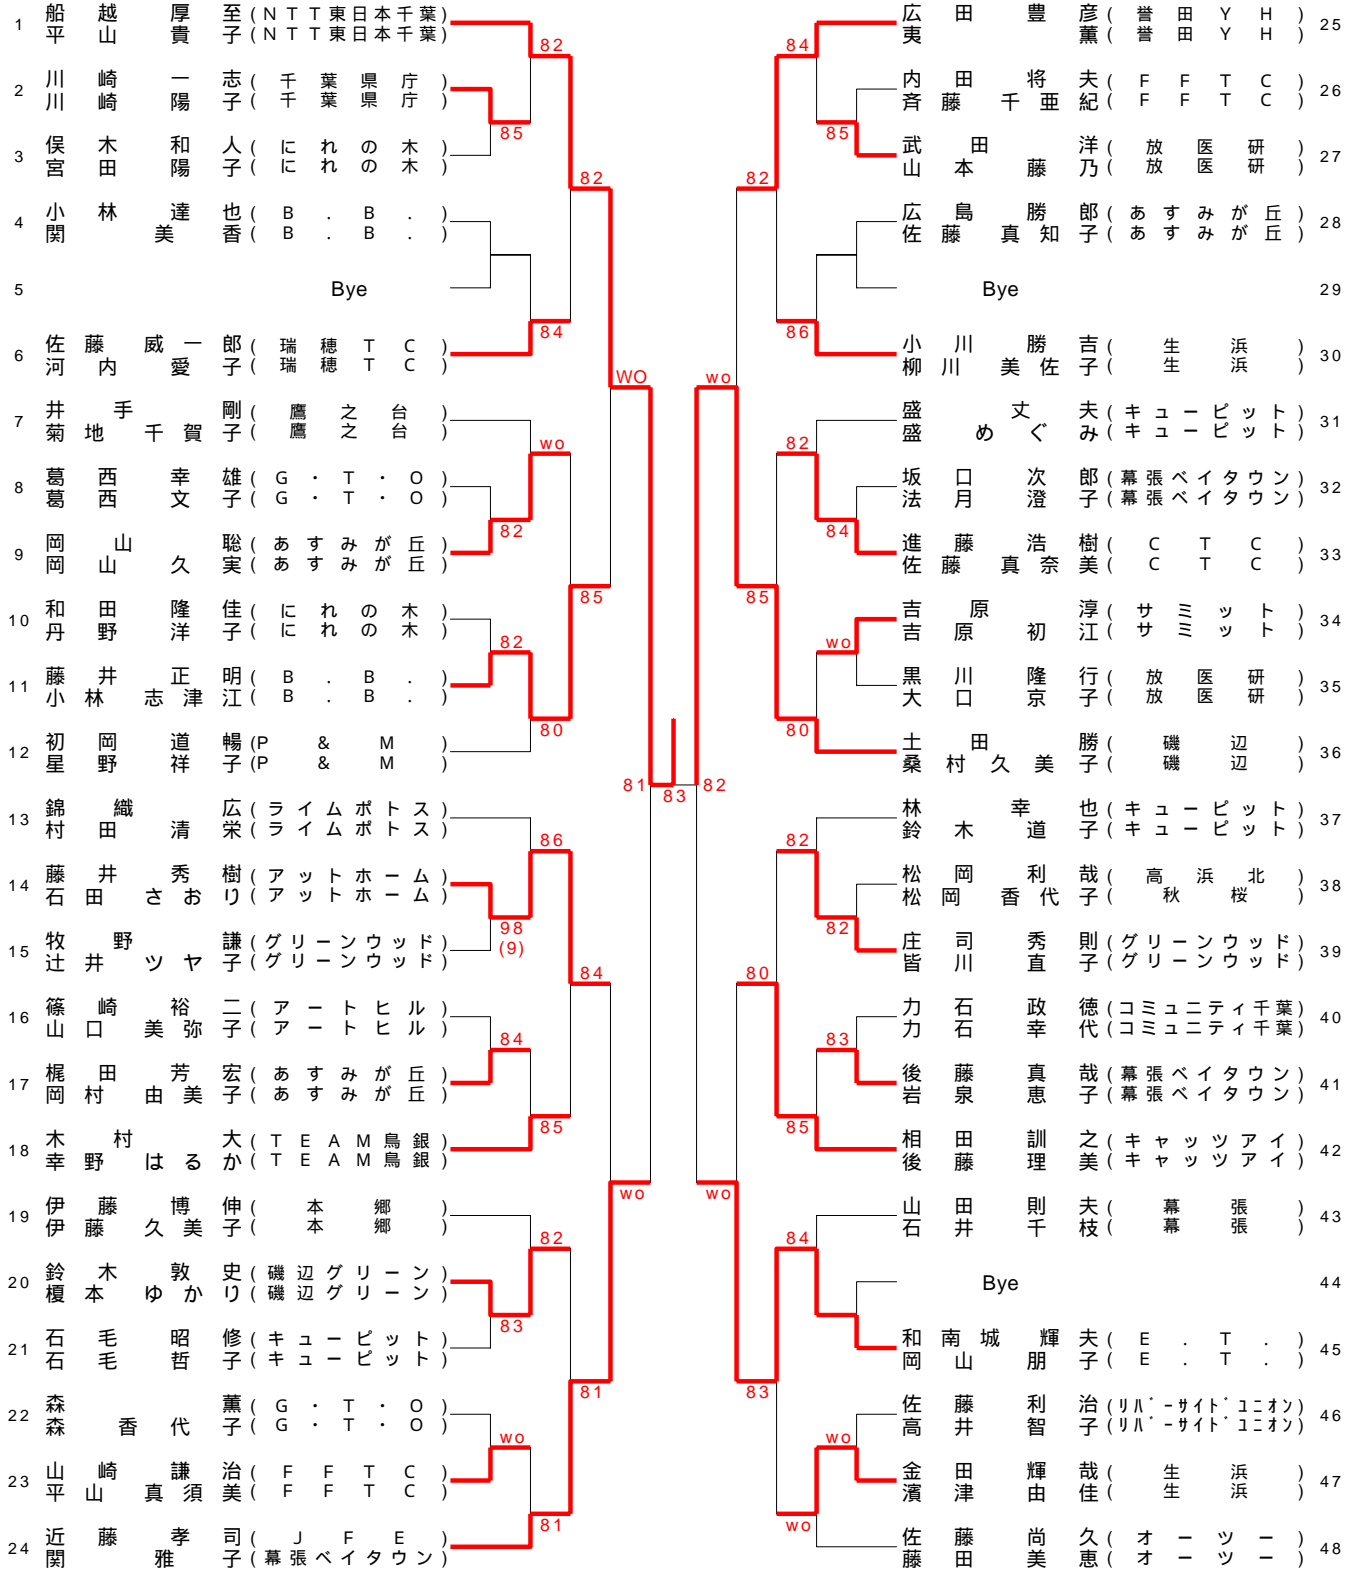

第2回 千葉市ミックスダブルス大会 一般

第2回 千葉市ミックスダブルス大会 一般 (1)

1R 2R 3R 4R 5R 6R 5R 4R 3R 2R 1R

シード順位

- | | |
|---|---|
| <p>1 船越 厚至 (NTT東日本千葉)
平山 貴子 (NTT東日本千葉)</p> <p>2 神保 美保 則子 (リハ-サイトニオ)</p> | <p>3 是枝 亜樹 (高高洲)</p> <p>4 北澤 義明 (B.B.)
間瀬 礼子 (B.B.)</p> |
|---|---|

第2回 千葉市ミックスダブルス大会 一般 (2)

1R 2R 3R 4R 5R 6R 5R 4R 3R 2R 1R

シード順位

- | | |
|---|---|
| <p>5 角 田 政 弘 (TEAM鳥銀)
子 (TEAM鳥銀)</p> <p>6 金 田 裕 圭 (TEAM鳥銀)
子 (TEAM鳥銀)</p> | <p>7 佐 藤 尚 久 (オーター)
藤 田 美 恵 (オーター)</p> <p>8 鈴 木 邦 男 (NTT東日本千葉)
花 崎 珠 美 (NTT東日本千葉)</p> |
|---|---|