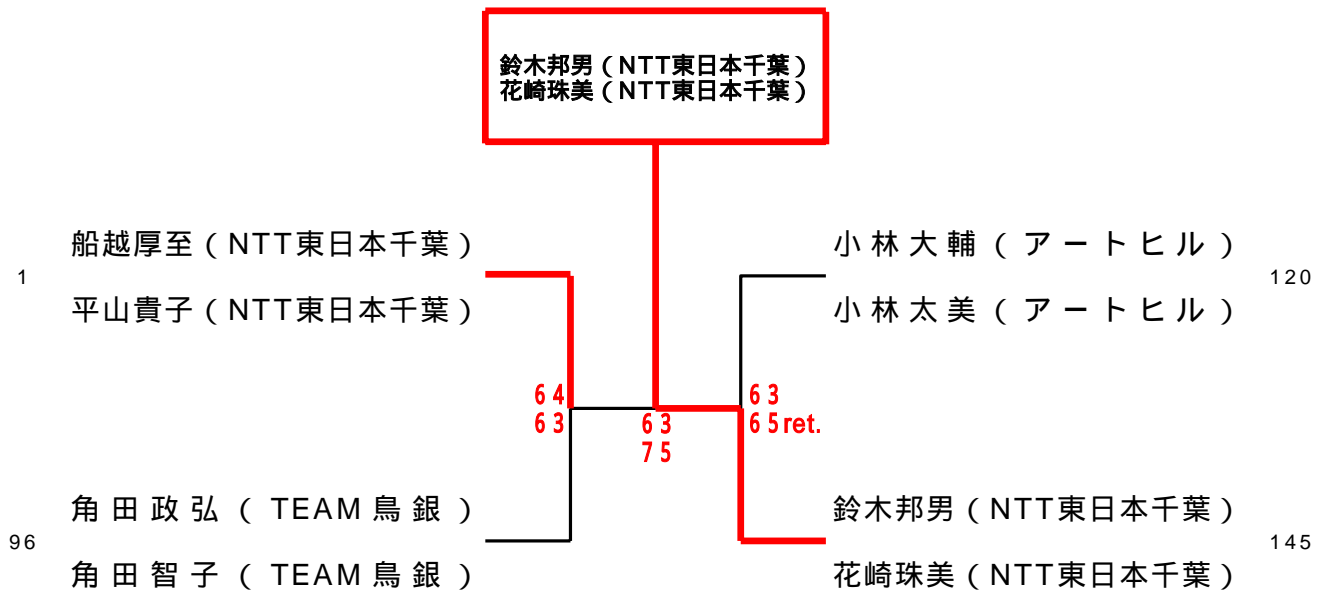

第2回 千葉市ミックスダブルス大会 一般

第2回 千葉市ミックスダブルス大会 一般 (1)

1R 2R 3R 4R 5R 6R 5R 4R 3R 2R 1R

シード順位

- | | |
|---|---|
| <p>1 船越 厚至 (NTT東日本千葉)
平山 貴子 (NTT東日本千葉)</p> <p>2 神保 美保 則子 (リハ-サイトニオ)</p> | <p>3 是枝 亜樹 (高高洲)</p> <p>4 北澤 義明 (B.B.)
間瀬 礼子 (B.B.)</p> |
|---|---|