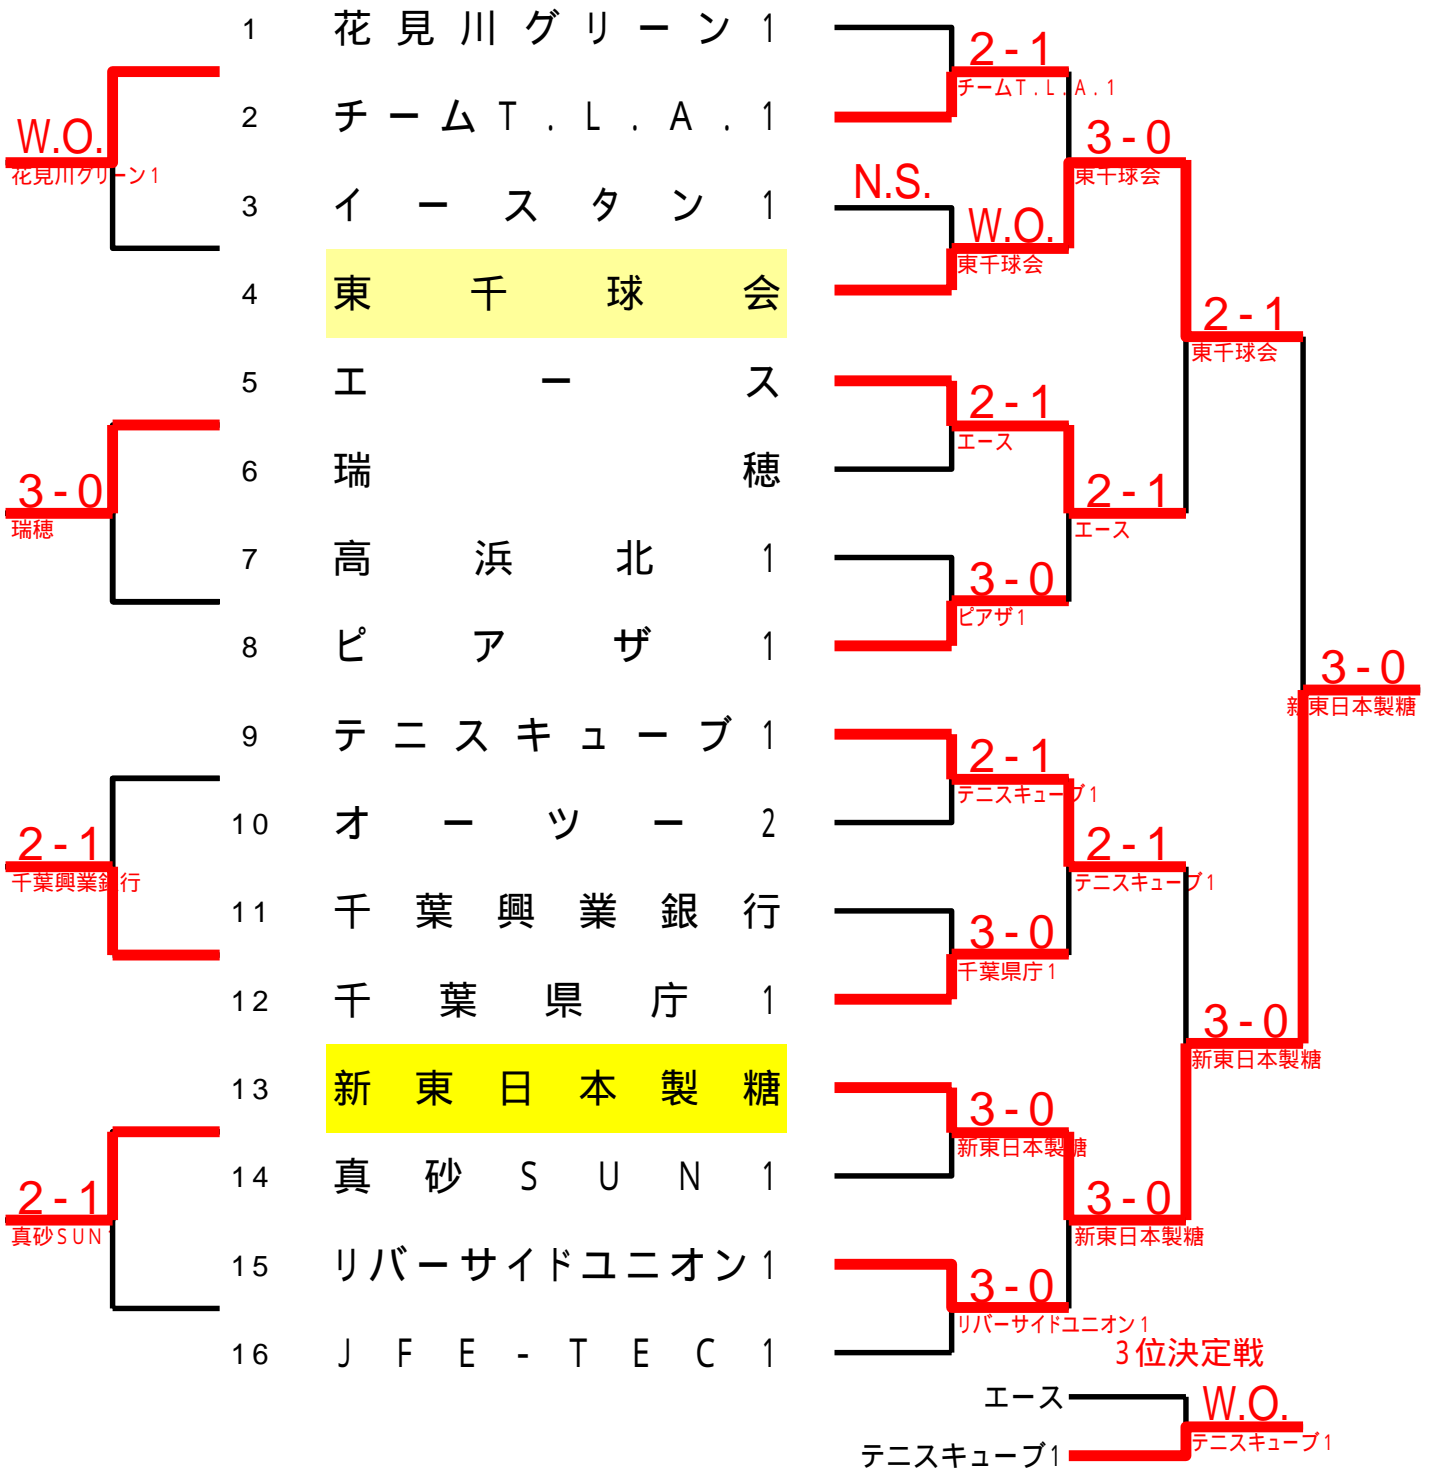

男子Bクラス 結果

Aクラス昇格チーム

優勝	新東日本製糖
準優勝	東千球会
3位	テニスクューブ1
4位	エース

Bクラス残留チーム

ベスト8	チームT.L.A. 1
	ピアザ 1
	千葉県庁 1
	リバーサイドユニオン 1

降格チーム

花見川グリーン 1
瑞穂
千葉興業銀行
真砂SUN 1

イースタン 1
高浜北 1
オーツー 2
J F E - T E C 1