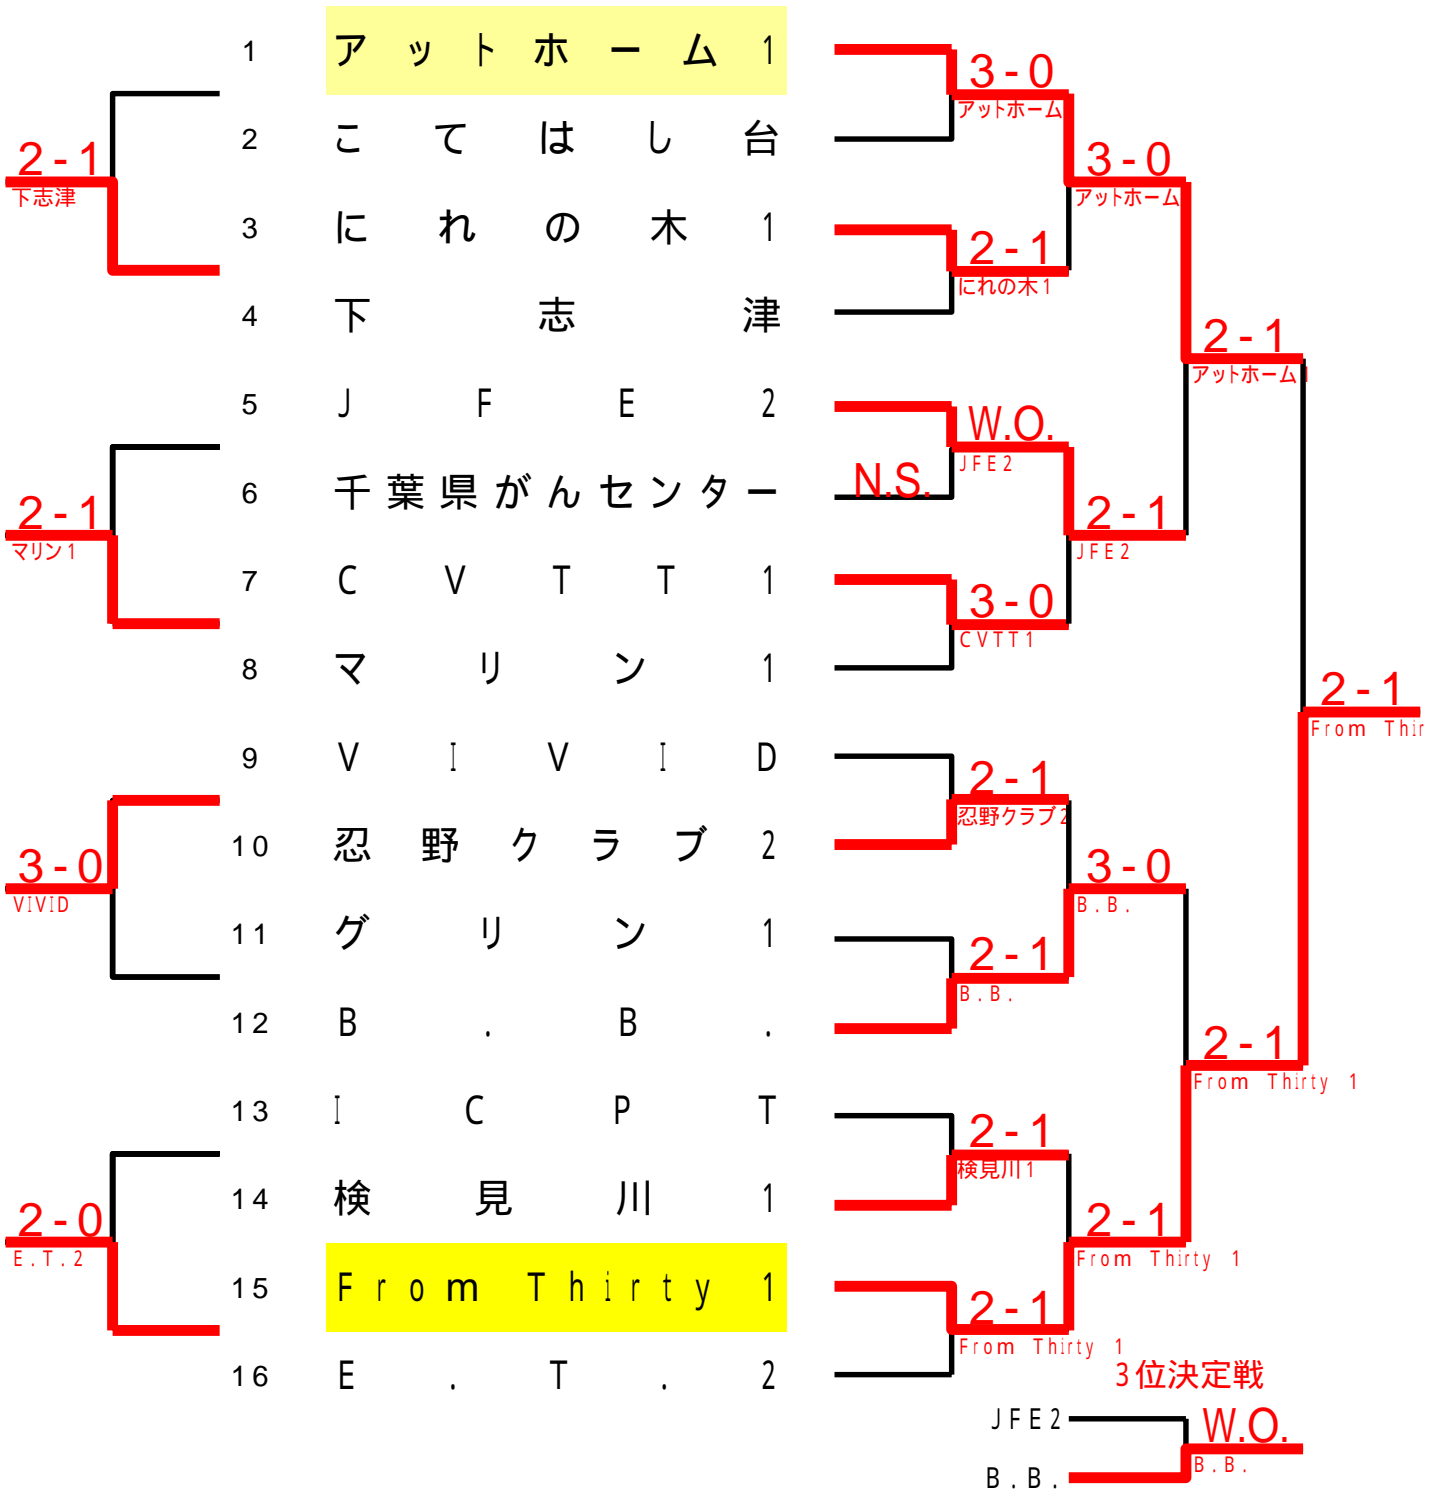

男子Dクラス 結果

昇格チーム

優勝	From Thirty 1
準優勝	アットホーム 1
3位	B . B .
4位	J F E 2

ベスト8	にれの木 1
	C V T T 1
	忍野クラブ 2
	検見川 1

降格チーム

下志津	1
マリン	1
V I V I D	
E . T .	2

こてはし台	
千葉県がんセンター	
グリン	1
I C P T	

erty 1