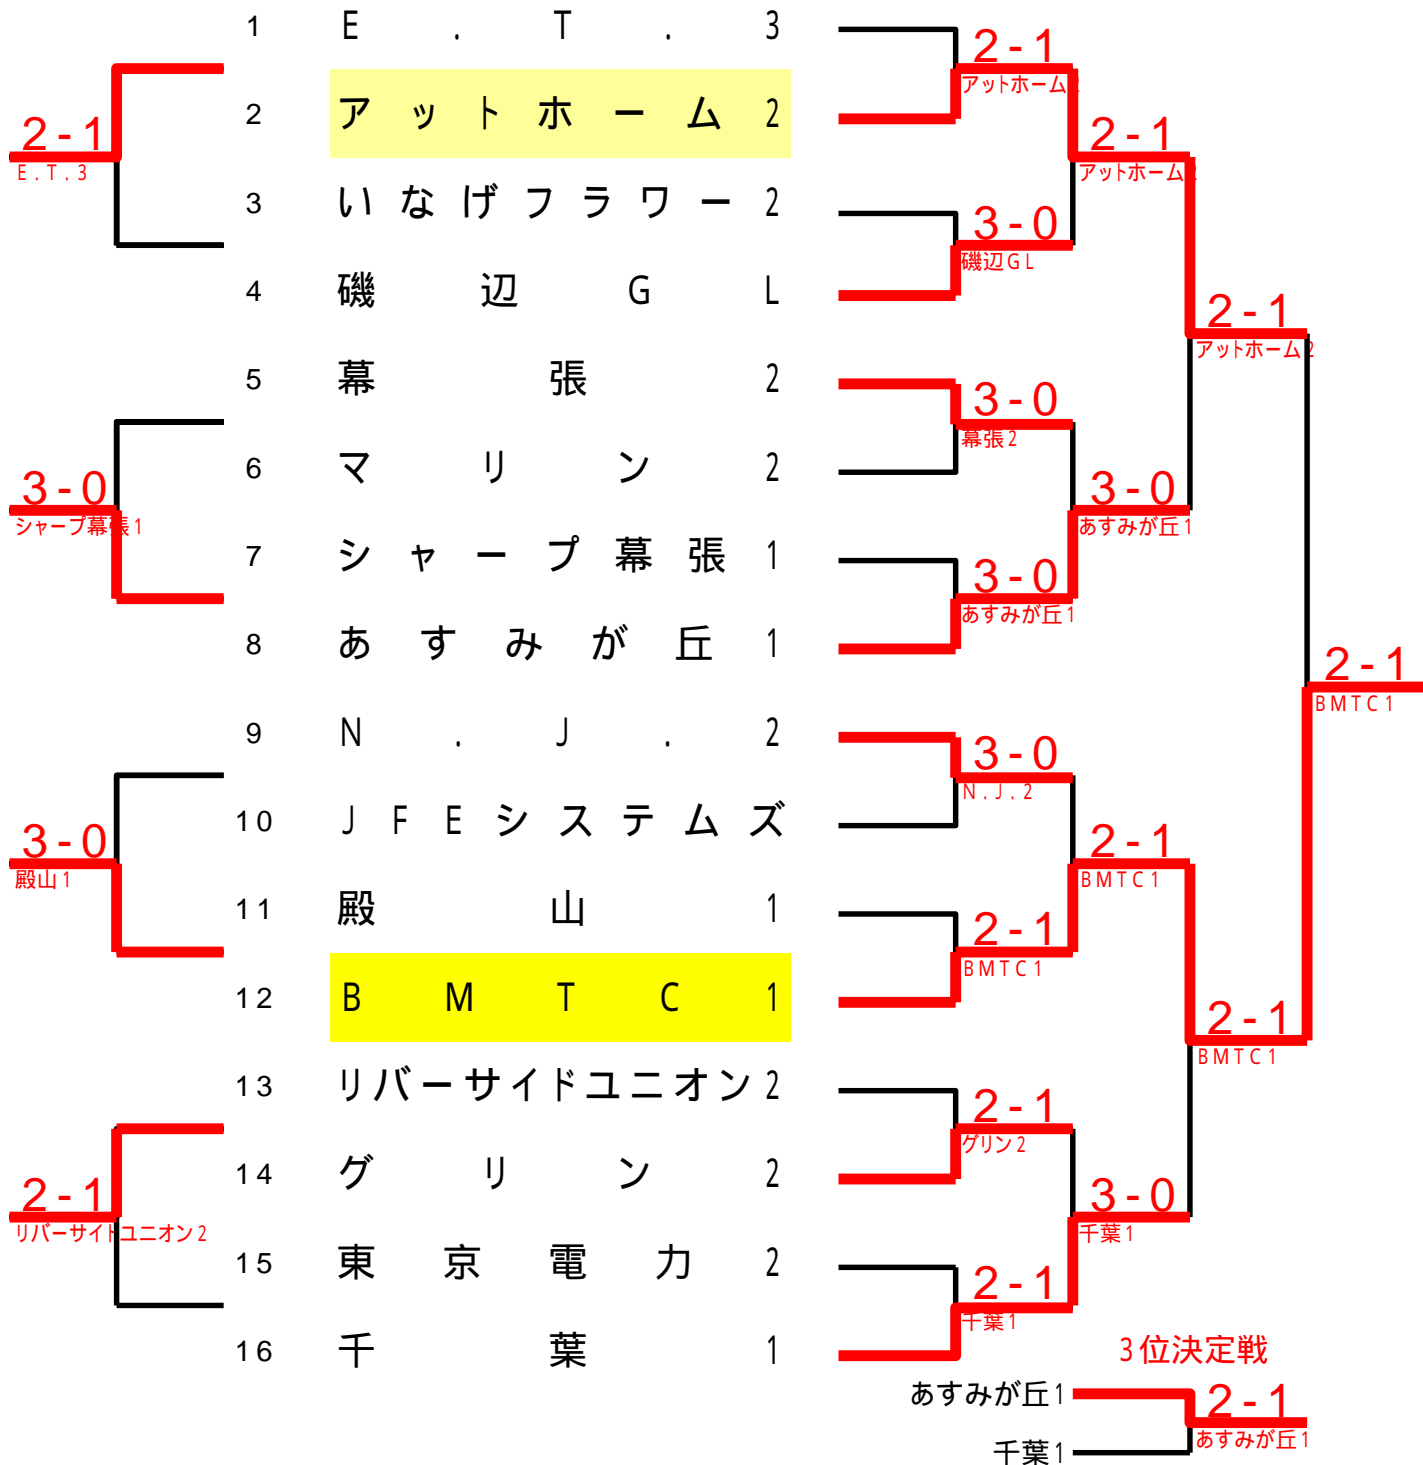

男子Eクラス 結果

昇格チーム

優勝	B M T C	1
準優勝	ア ッ ト ホ ー ム	2
3位	あ す み が 丘	1
4位	千 葉	1

ベスト8	磯 辺 G L	
	幕 張	2
	N . J .	2
	グ リ ン	2

降格チーム

E . T .	3
シ ャ ー プ 幕 張	1
殿 山	1
リバ ー サ イ ド ユ ニ オ ン	2

い な げ フ ラ ワ ー	2
マ リ ン	2
J F E シ ス テ ム ズ	
リバ ー サ イ ド ユ ニ オ ン	2