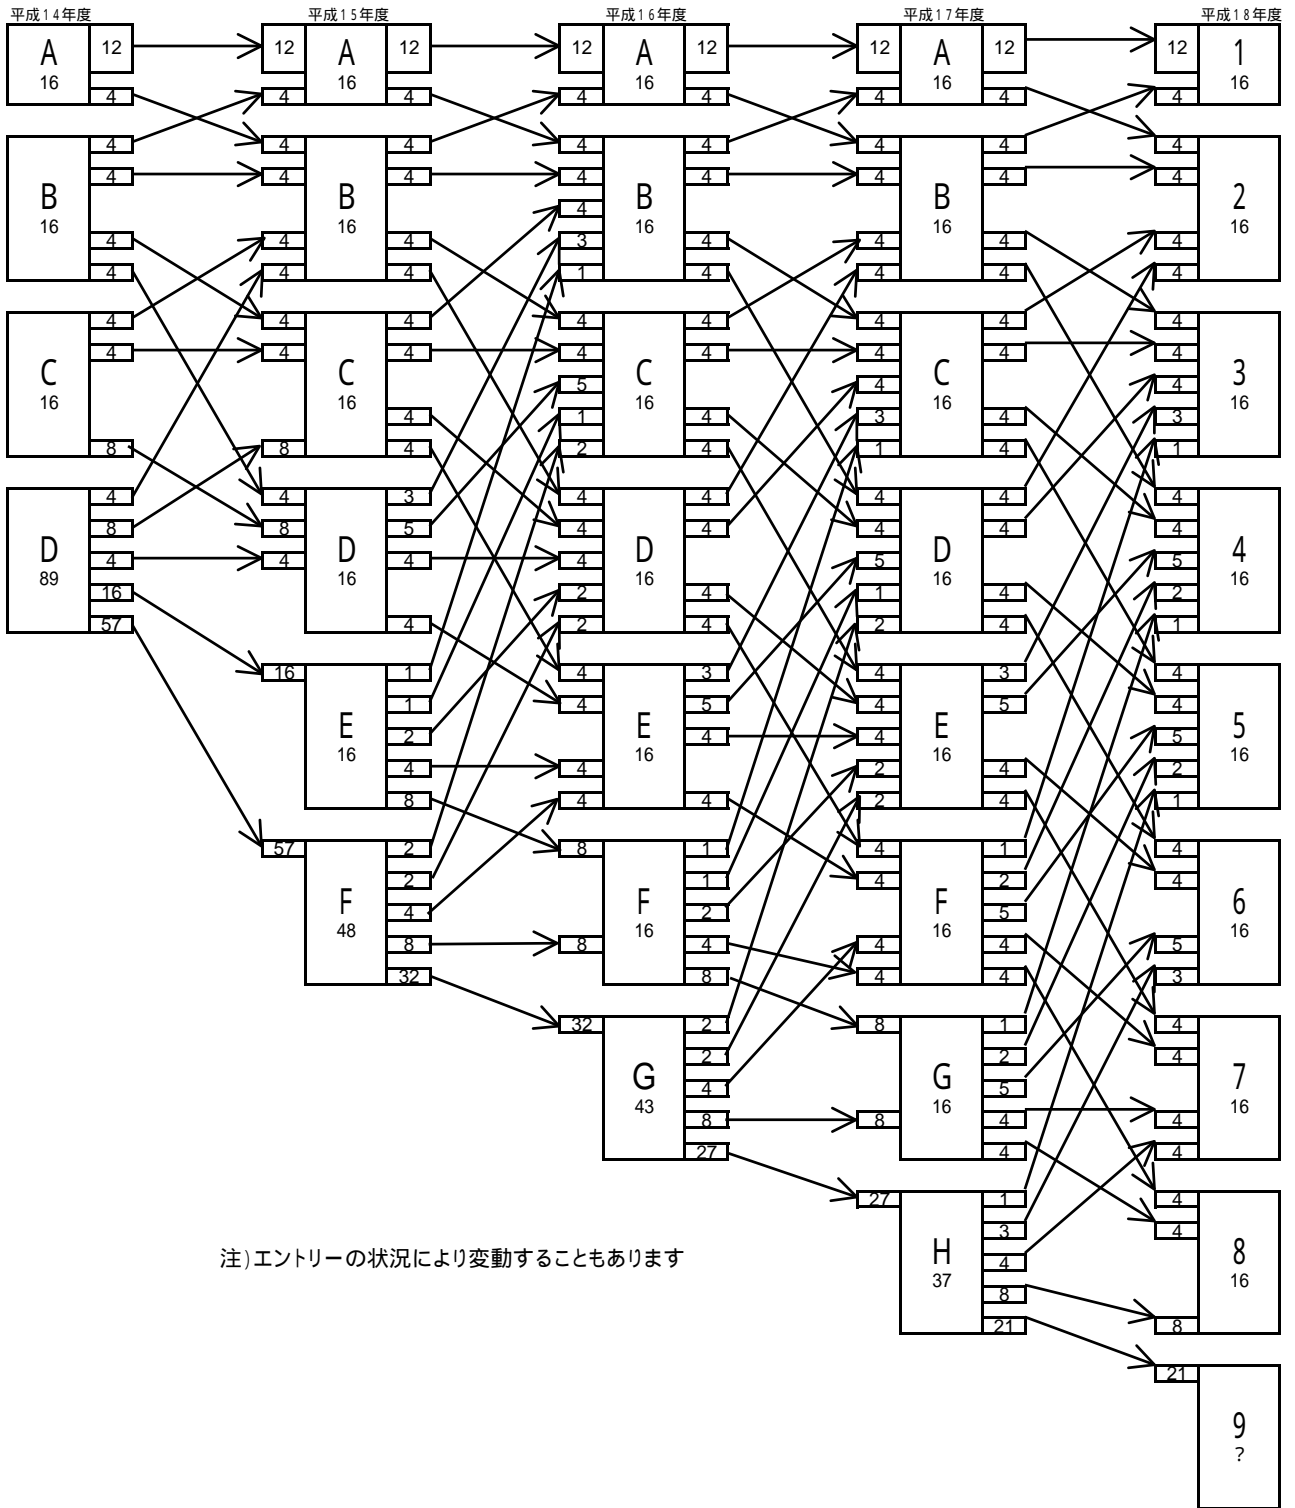

千葉県民総合体育大会 男子昇降格基準

注) エントリーの状況により変動することもあります