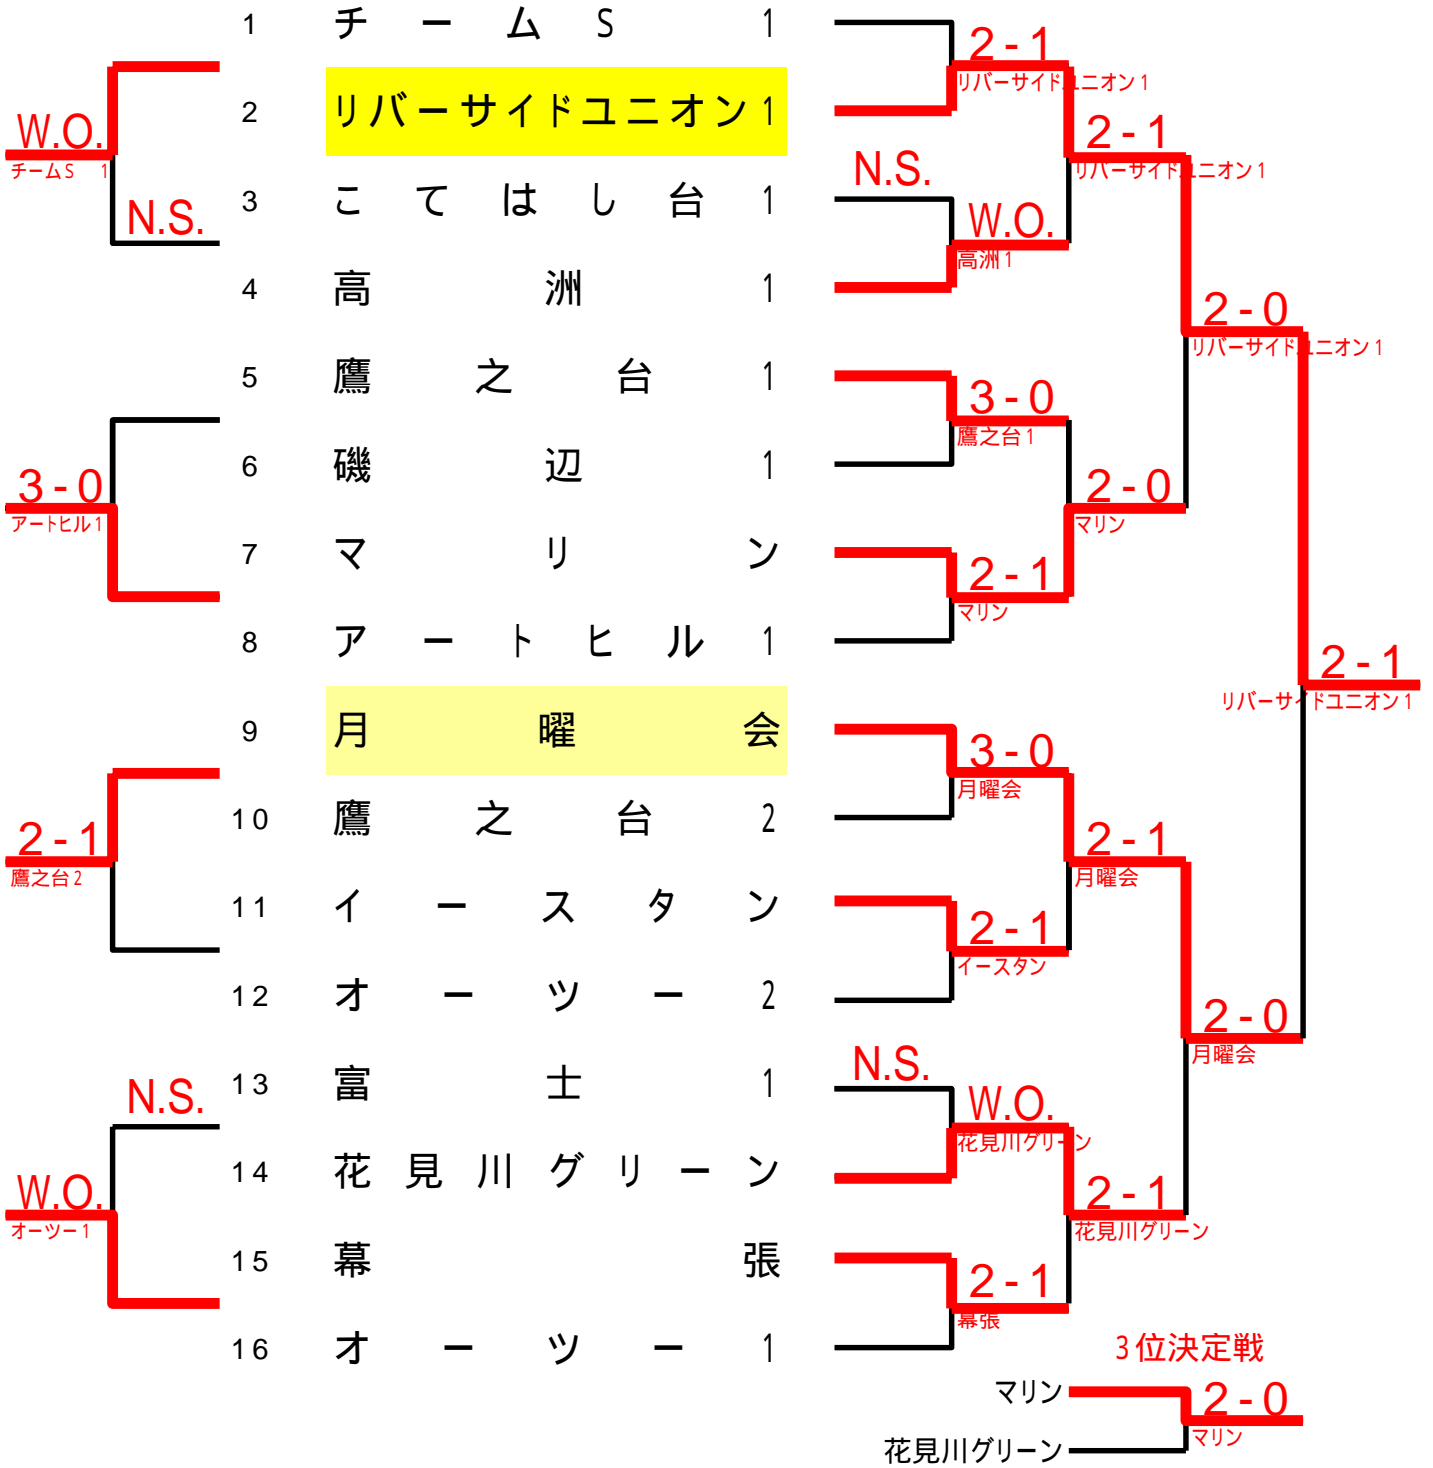

# 女子Aクラス 組み合わせ表

優勝	リバーサイドユニオン1
準優勝	月曜会
3位	マリリン
4位	花見川グリーン

ベスト8	高洲	1
	鷹之台	1
	イースタン	
	幕張	

## Bクラス降格チーム

チームS	1
アートヒル	1
鷹之台	2
オーツー	1

こてはし台	1
磯辺	1
オーツー	2
富士	1