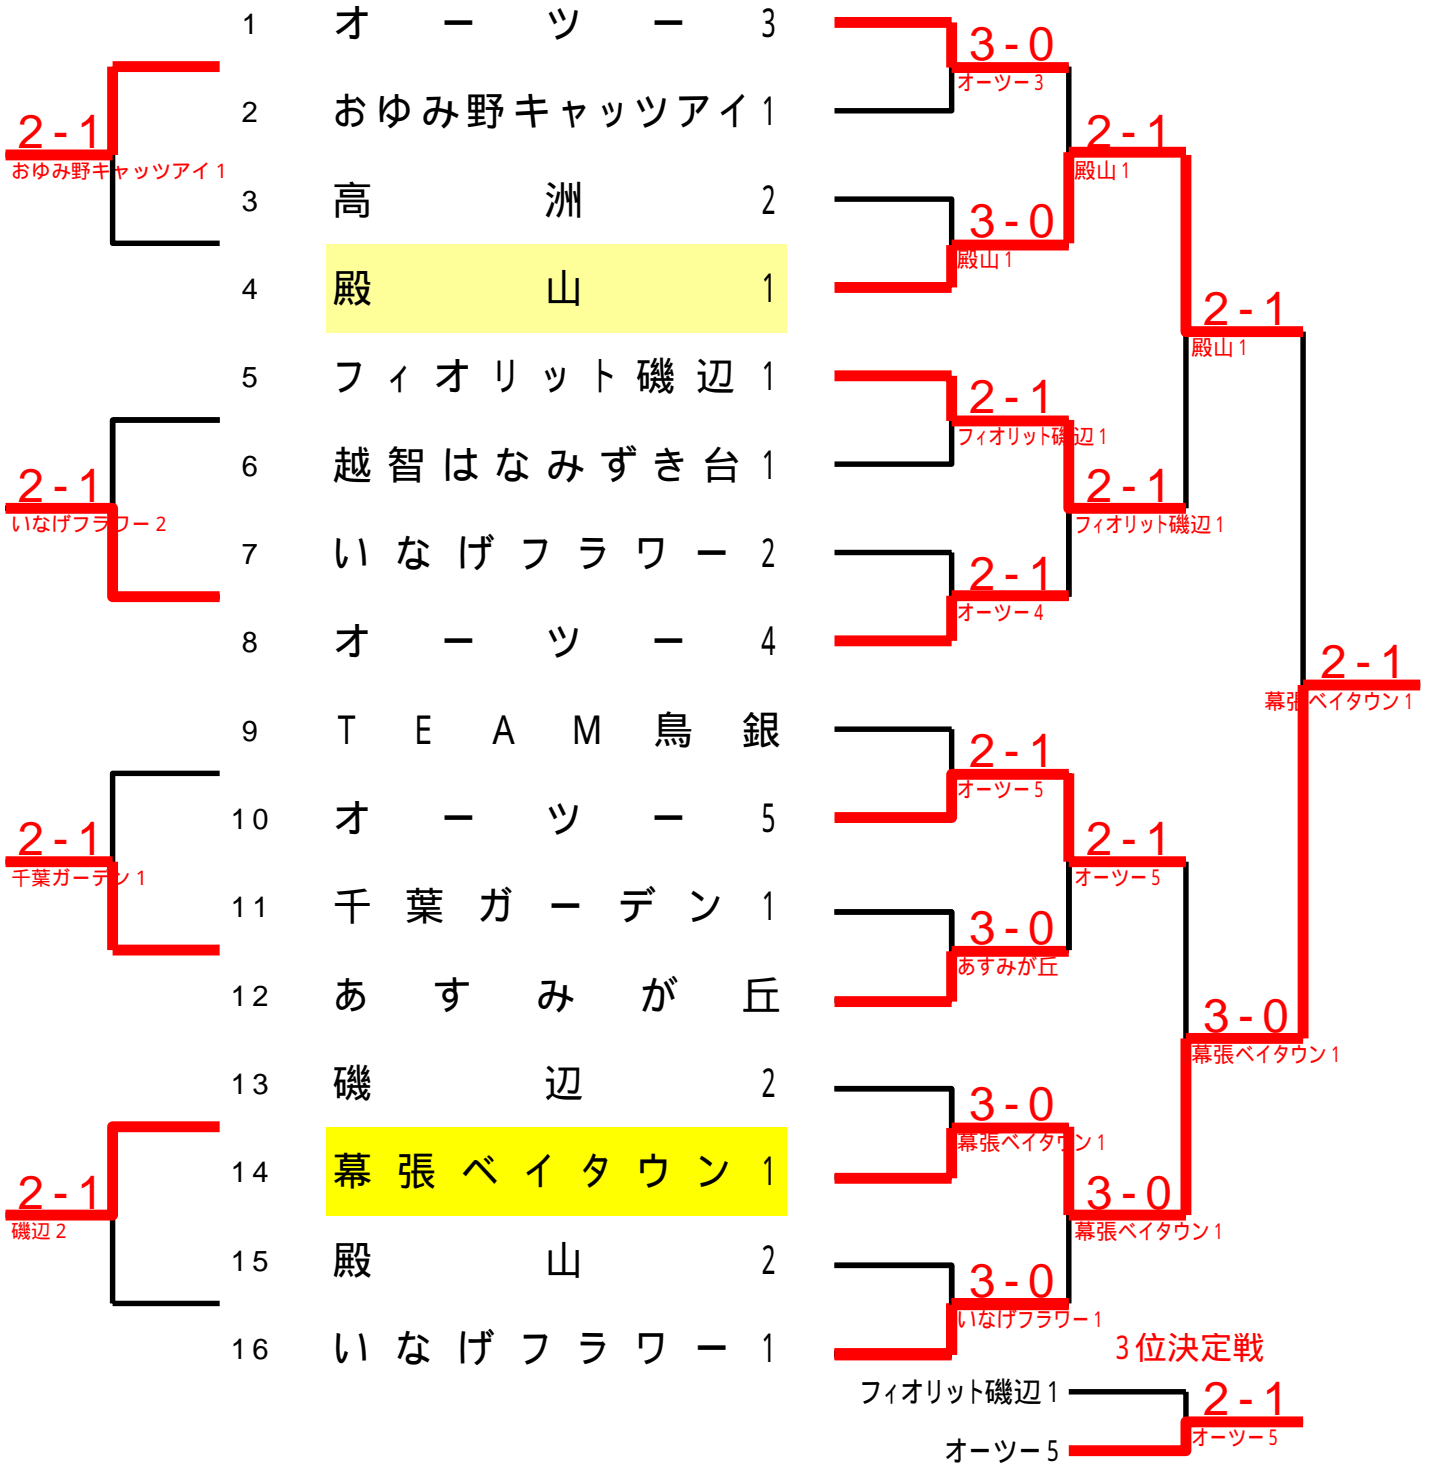

女子Bクラス 組み合わせ表

Aクラス昇格チーム

優勝	幕張ベイトウン	1
準優勝	殿山	1
3位	オーツー	5
4位	フィオリット磯辺	1

ベスト8	オーツー	3
	オーツー	4
	あすみが丘	
	いなげフラワー	1

降格チーム

おゆみ野キャッツアイ	1
いなげフラワー	2
千葉ガーデン	1
磯辺	2

高洲	2
越智はなみずき台	1
T E A M 鳥銀	
殿山	2