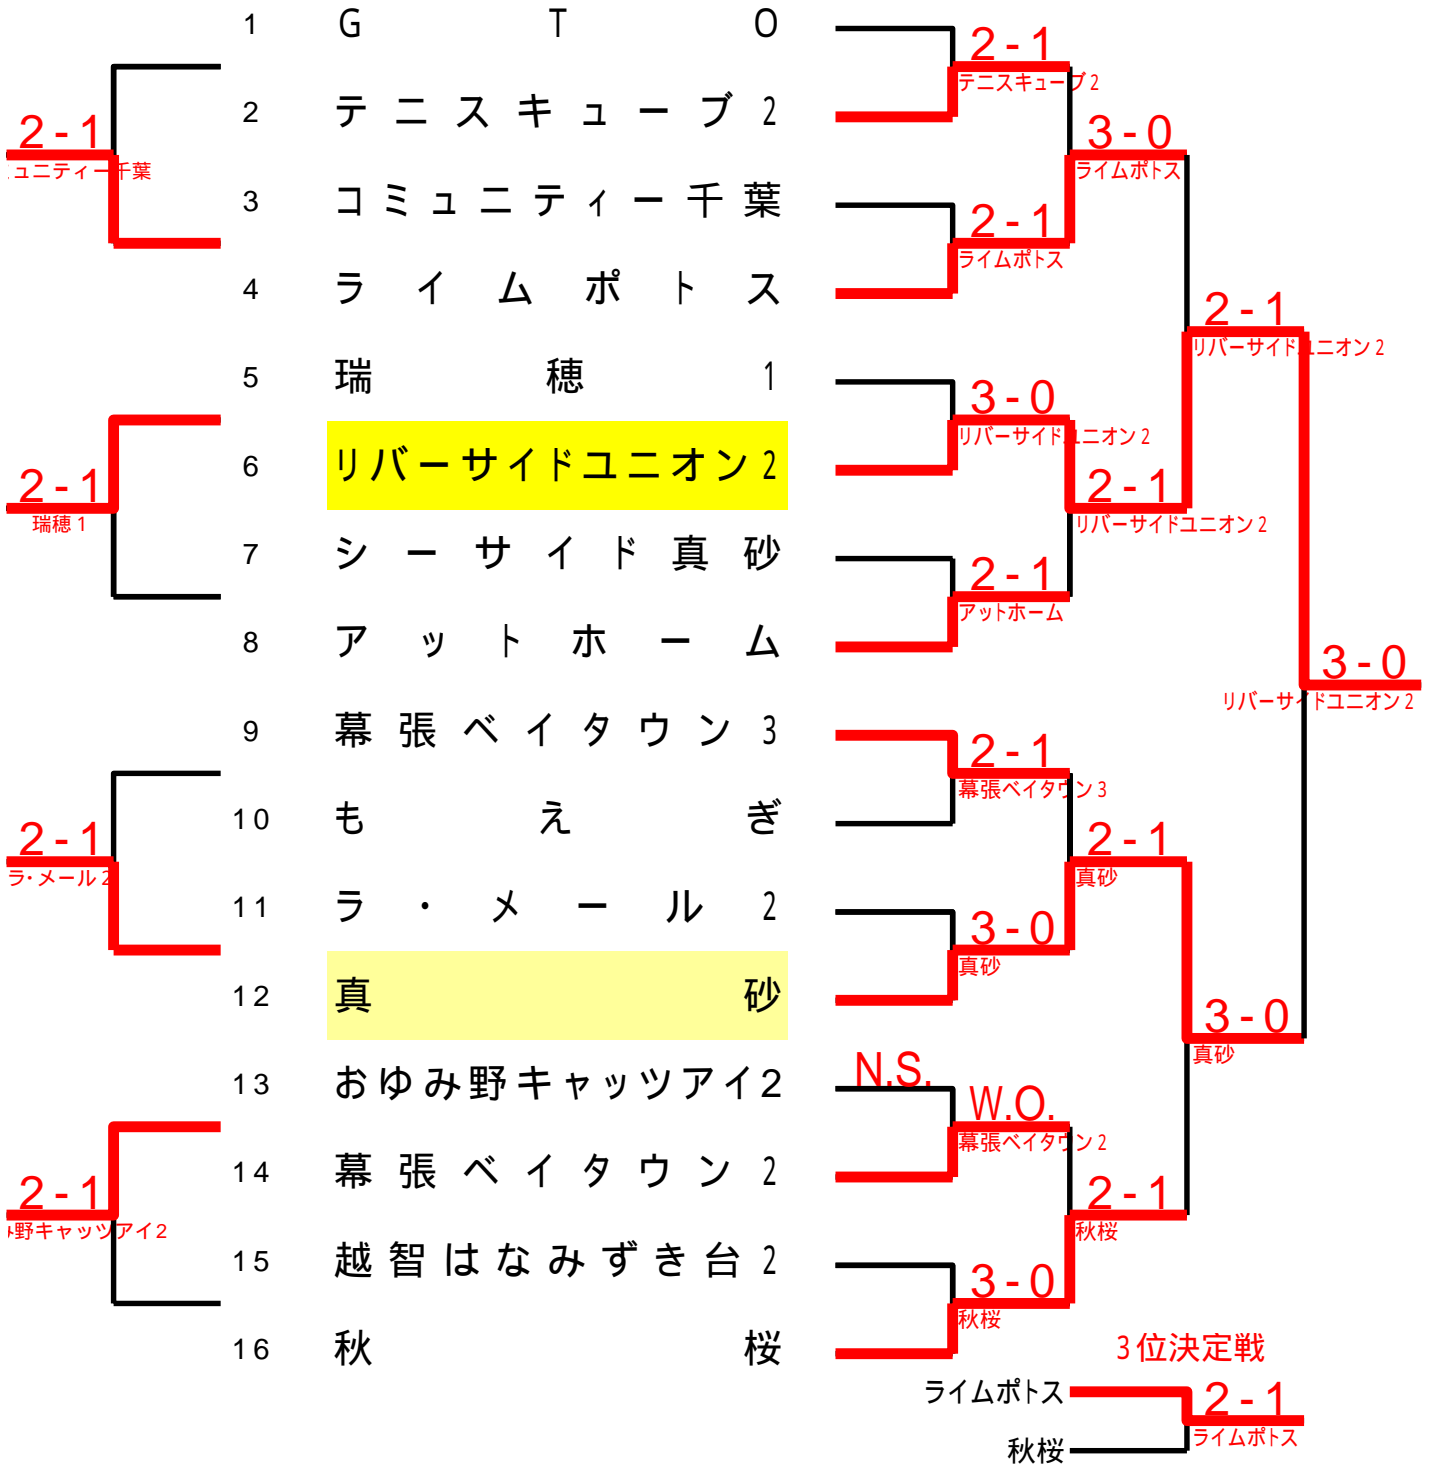

女子Dクラス 組み合わせ表

昇格チーム

| | |
|-----|--------------|
| 優勝 | リバーサイドユニオン 2 |
| 準優勝 | 真砂 |
| 3位 | ライムポトス |
| 4位 | 秋桜 |

| | |
|------|-----------|
| ベスト8 | テニスキューブ 2 |
| | アットホーム |
| | 幕張ベイタウン 3 |
| | 幕張ベイタウン 2 |

降格チーム

| |
|--------------|
| コミュニティ千葉 |
| 瑞穂 1 |
| ラ・メール 2 |
| おゆみ野キャッツアイ 2 |

| |
|------------|
| G T O |
| シーサイド真砂 |
| もえぎ |
| 越智はなみずき台 2 |