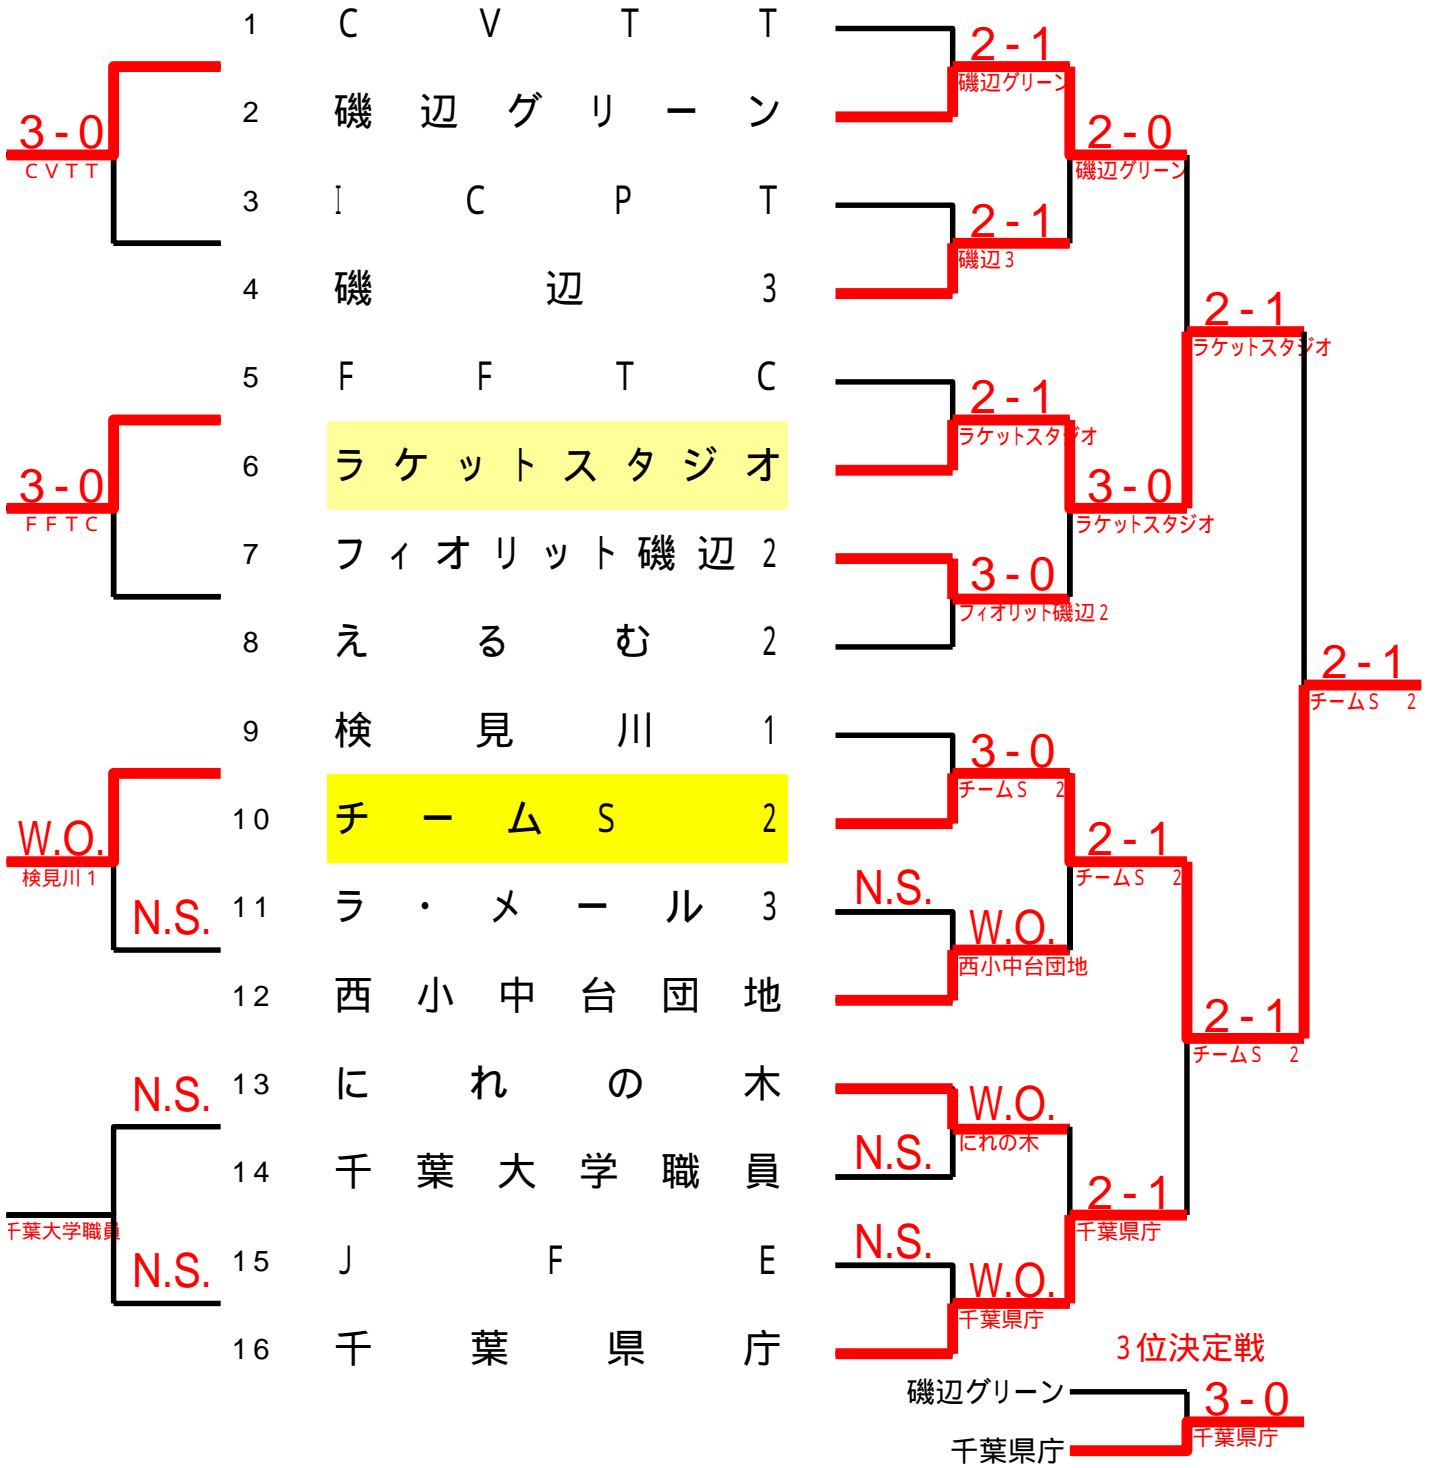

女子Eクラス 組み合わせ表

昇格チーム

優 勝	チ ャーム S	2
準 優 勝	ラ ケ ッ ト ス タ ジ オ	
3 位	千 葉 県 庁	
4 位	磯 辺 グ リ ー ン	

ベスト8	磯 辺 3
	フ ィ オ リ ッ ト 磯 辺 2
	西 小 中 台 団 地
	に れ の 木

降格チーム

C	V	T	T
F	F	T	C
検	見	川	1
千	葉	大	学
千	葉	大	学
千	葉	大	学

I	C	P	T
え	る	む	2
ラ	・	メ	ー
ラ	・	メ	ー
J	F	E	