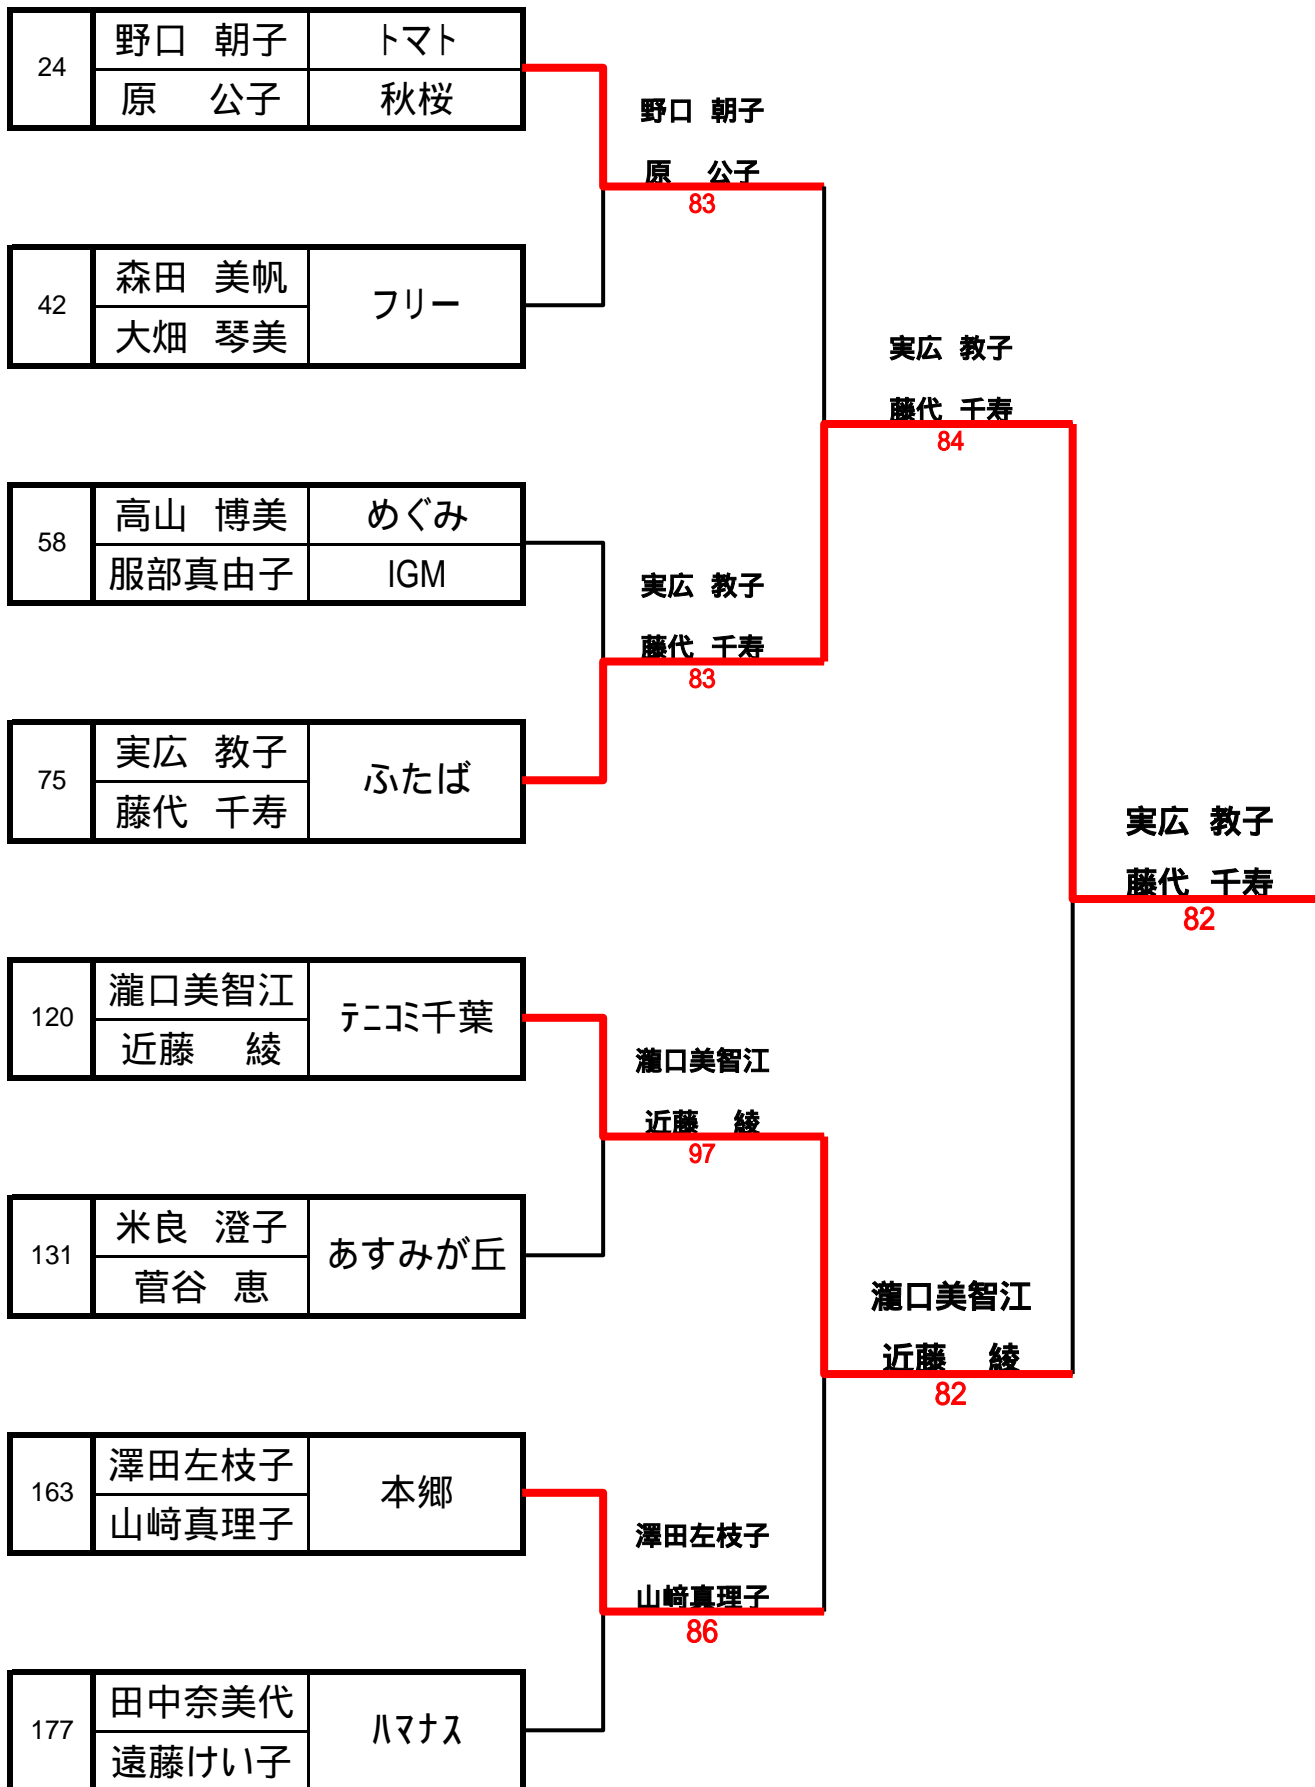

第14回 千葉市ビギナーズ大会
ダブルス ベスト8以上

番号 選手名 所属 QF SF F

第14回 千葉市ビギナーズ大会
 コンソレーションの部 ベスト8以上

番号 選手名 所属 QF SF F

第14回 千葉市ビギナーズ大会

ダブルス 組み合わせ表

選手名	所属	1 R	2 R	3 R	4 R	5 R
1 光山 順子 笹子たか子	秋桜 誉田			光山 順子 笹子たか子		
2 小山 昌美 谷岡 良子	キュービット		鈴木 智子 小倉 浩美	86		
3 鈴木 智子 小倉 浩美	グリーン		W.O.		光山 順子 笹子たか子	
4 鈴木 裕子 相川 雅子	f f		鈴木 裕子 相川 雅子		83	
5	Bye			鈴木 裕子 相川 雅子	83	
6 薩摩ひとみ 花田 直子	アイチーム					長谷川三重子 安田 直美
7 中嶋のり子 中島多津子	コスモス ラスカル			老平 順子 塩川 紀子		97
8 白井久美子 花澤万由美	ジャスミン		老平 順子 塩川 紀子	83		
9 老平 順子 塩川 紀子	VB Y Y T		81		長谷川三重子 安田 直美	
10 大西 伸子 三木 由美	西小中台 フリー		大西 伸子 三木 由美		85	
11	Bye			長谷川三重子 安田 直美	85	
12 長谷川三重子 安田 直美	あすみが丘					野口 朝子 原 公子
13 高橋 一寿 内田恵美子	SKY					83
14 御園ひとみ 良田 英余	ジャッキー		御園ひとみ 良田 英余		82	
15 松山あずさ 北野 敦子	放医研		81		渡沼 美穂 佐藤美由紀	
16 谷本勢津子 生方 栄子	テニコミ千葉 f f		谷本勢津子 生方 栄子		82	
17	Bye			渡沼 美穂 佐藤美由紀	84	
18 渡沼 美穂 佐藤美由紀	チューリップ					野口 朝子 原 公子
19 滝沢 由美 坂下 忍草	VB フォルツア					97
20	Bye		林 未央香 丸山 紀子		86	
21 林 未央香 丸山 紀子	ハバーミント					野口 朝子 原 公子
22 但馬 律子 芝田千鶴子	BSTC		森谷 孝子 矢後伊津美		84	
23 森谷 孝子 矢後伊津美	グリーン Y Y T		W.O.			
24 野口 朝子 原 公子	トマト 秋桜			野口 朝子 原 公子	83	

第14回 千葉市ビギナーズ大会

ダブルス 組み合わせ表

選手名	所属	1 R	2 R	3 R	4 R	5 R
25 小川三津子 鈴木 道子	キュービット BLUE WAVE			小川三津子 鈴木 道子 98(7)		小川三津子 鈴木 道子 85
26 安藤 明恵 岡田 洋子	あすみが丘 ハマナス		砂川登起子 杉山 路子 82			
27 砂川登起子 杉山 路子	真砂グリーン					
28 大竹美津子 酒井富士子	マリノス もえぎ		大竹美津子 酒井富士子	大竹美津子 酒井富士子 W.O.		
29	Bye					
30 小島美智子 酒井 智子	高浜北					岡山 真美 田村江里子 86
31 岡山 真美 田村江里子	KEN'S千葉			岡山 真美 田村江里子 84		
32 伊藤 章子 小泉 留美	フリー Pine		伊藤 章子 小泉 留美 97			岡山 真美 田村江里子 97
33 西村美代子 藤田三恵子	fellows プリソフト					
34 小林 玲子 仲村 直子	TC青葉		小林 玲子 仲村 直子	小林 玲子 仲村 直子 W.O.		
35	Bye					
36 首藤 泉 首藤麻奈美	BSTC					森田 美帆 大畑 琴美 83
37 大西 順子 行方 直美	検見川TC KH Atom			大西 順子 行方 直美 81		
38 斉藤 葉子 伊菅 敬子	キュービット		木村 和子 平川 憲代 W.O.			森田 美帆 大畑 琴美 97
39 木村 和子 平川 憲代	ジャスミン					
40 山本祐三子 齋藤真理子	Bダッシュ		山本祐三子 齋藤真理子	森田 美帆 大畑 琴美 81		
41	Bye					
42 森田 美帆 大畑 琴美	フリー					森田 美帆 大畑 琴美 82
43 立石 弘美 平岡 深雪	アクティブ			立石 弘美 平岡 深雪 98(1)		
44	Bye		岡本 優子 和田 朋子			
45 岡本 優子 和田 朋子	KEN'S千葉					立石 弘美 平岡 深雪 97
46 緒方しのぶ 濱野 信子	マール		緒方しのぶ 濱野 信子 82	緒方しのぶ 濱野 信子 86		
47 山本 実子 篠塚美峰子	本郷					
48 杉本 寿香 野中 美紀	ペパーミント					