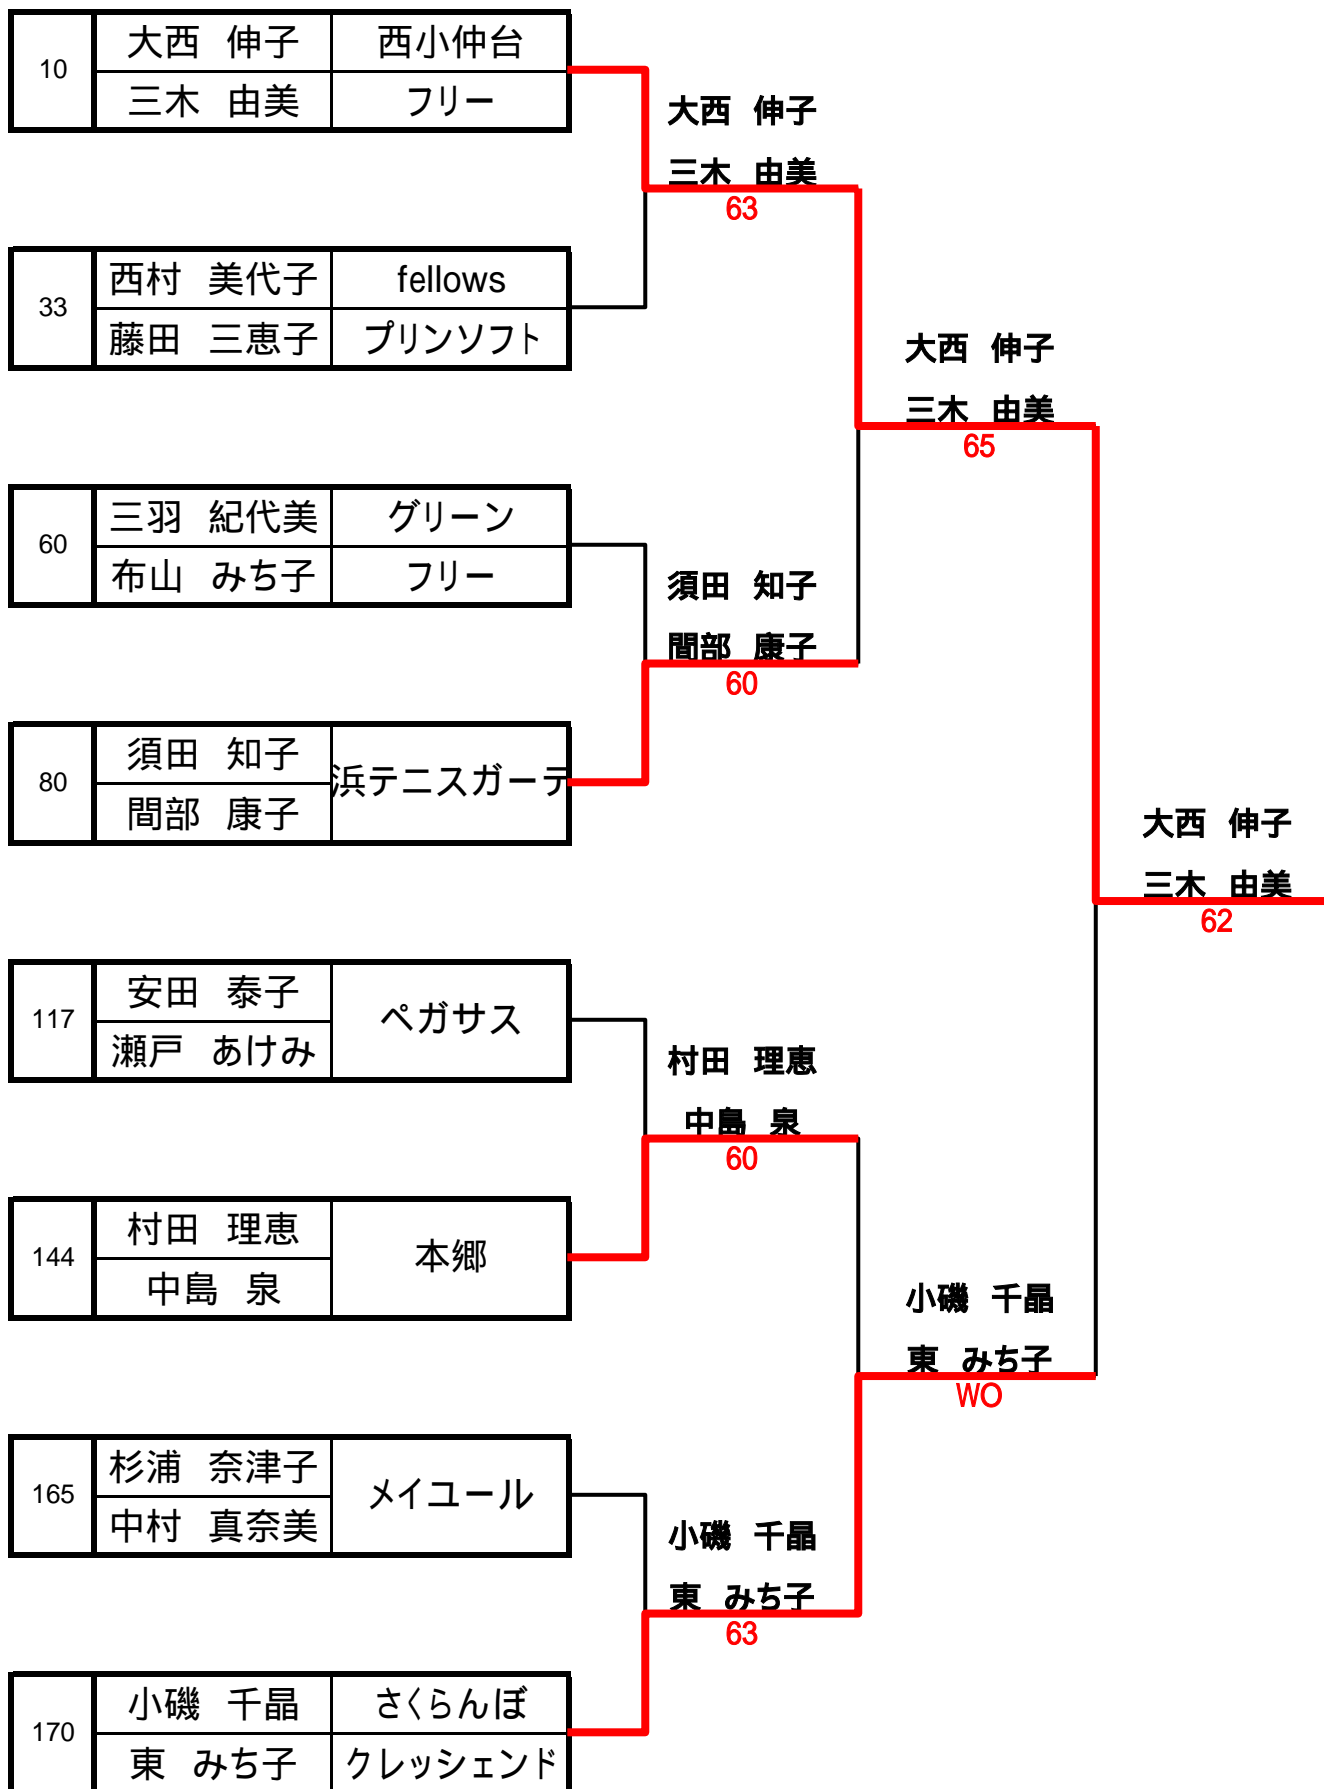

第14回 千葉市ビギナーズ大会
ダブルス ベスト8以上

番号 選手名 所属 QF SF F

第14回 千葉市ビギナーズ大会
 コンソレーションの部 ベスト8以上

番号 選手名 所属 QF SF F

第14回 千葉市ビギナーズ大会

ダブルス 組み合わせ表

選手名	所属	1 R	2 R	3 R	4 R	5 R
1 光山 順子 笹子たか子	秋桜 誉田			光山 順子 笹子たか子		
2 小山 昌美 谷岡 良子	キュービット		鈴木 智子 小倉 浩美	86		
3 鈴木 智子 小倉 浩美	グリーン		W.O.		光山 順子 笹子たか子	
4 鈴木 裕子 相川 雅子	f f		鈴木 裕子 相川 雅子		83	
5	Bye			鈴木 裕子 相川 雅子	83	
6 薩摩ひとみ 花田 直子	アイチーム					長谷川三重子 安田 直美
7 中嶋のり子 中島多津子	コスモス ラスカル			老平 順子 塩川 紀子		97
8 白井久美子 花澤万由美	ジャスミン		老平 順子 塩川 紀子	83		
9 老平 順子 塩川 紀子	VB Y Y T		81		長谷川三重子 安田 直美	
10 大西 伸子 三木 由美	西小中台 フリー		大西 伸子 三木 由美		85	
11	Bye			長谷川三重子 安田 直美	85	
12 長谷川三重子 安田 直美	あすみが丘					野口 朝子 原 公子
13 高橋 一寿 内田恵美子	SKY					83
14 御園ひとみ 良田 英余	ジャッキー		御園ひとみ 良田 英余		82	
15 松山あずさ 北野 敦子	放医研		81		渡沼 美穂 佐藤美由紀	
16 谷本勢津子 生方 栄子	テニコミ千葉 f f		谷本勢津子 生方 栄子		82	
17	Bye			渡沼 美穂 佐藤美由紀	84	
18 渡沼 美穂 佐藤美由紀	チューリップ					野口 朝子 原 公子
19 滝沢 由美 坂下 忍草	VB フォルツア					97
20	Bye		林 未央香 丸山 紀子		86	
21 林 未央香 丸山 紀子	ハバーミント					野口 朝子 原 公子
22 但馬 律子 芝田千鶴子	BSTC		森谷 孝子 矢後伊津美		84	
23 森谷 孝子 矢後伊津美	グリーン Y Y T		W.O.			
24 野口 朝子 原 公子	トマト 秋桜			野口 朝子 原 公子	83	

第14回 千葉市ビギナーズ大会

ダブルス 組み合わせ表

選手名	所属	1 R	2 R	3 R	4 R	5 R
25 小川三津子 鈴木 道子	キュービット BLUE WAVE			小川三津子 鈴木 道子 98(7)		小川三津子 鈴木 道子 85
26 安藤 明恵 岡田 洋子	あすみが丘 ハマナス		砂川登起子 杉山 路子 82			
27 砂川登起子 杉山 路子	真砂グリーン					
28 大竹美津子 酒井富士子	マリノス もえぎ		大竹美津子 酒井富士子	大竹美津子 酒井富士子 W.O.		
29	Bye					
30 小島美智子 酒井 智子	高浜北					岡山 真美 田村江里子 86
31 岡山 真美 田村江里子	KEN'S千葉			岡山 真美 田村江里子 84		
32 伊藤 章子 小泉 留美	フリー Pine		伊藤 章子 小泉 留美 97			岡山 真美 田村江里子 97
33 西村美代子 藤田三恵子	fellows プリソフト					
34 小林 玲子 仲村 直子	TC青葉		小林 玲子 仲村 直子	小林 玲子 仲村 直子 W.O.		
35	Bye					
36 首藤 泉 首藤麻奈美	BSTC					森田 美帆 大畑 琴美 83
37 大西 順子 行方 直美	検見川TC KH Atom			大西 順子 行方 直美 81		
38 斉藤 葉子 伊菅 敬子	キュービット		木村 和子 平川 憲代 W.O.			森田 美帆 大畑 琴美 97
39 木村 和子 平川 憲代	ジャスミン					
40 山本祐三子 齋藤真理子	Bダッシュ		山本祐三子 齋藤真理子	森田 美帆 大畑 琴美 81		
41	Bye					
42 森田 美帆 大畑 琴美	フリー					森田 美帆 大畑 琴美 82
43 立石 弘美 平岡 深雪	アクティブ			立石 弘美 平岡 深雪 98(1)		
44	Bye		岡本 優子 和田 朋子			
45 岡本 優子 和田 朋子	KEN'S千葉					立石 弘美 平岡 深雪 97
46 緒方しのぶ 濱野 信子	マール		緒方しのぶ 濱野 信子 82	緒方しのぶ 濱野 信子 86		
47 山本 実子 篠塚美峰子	本郷					
48 杉本 寿香 野中 美紀	ペパーミント					