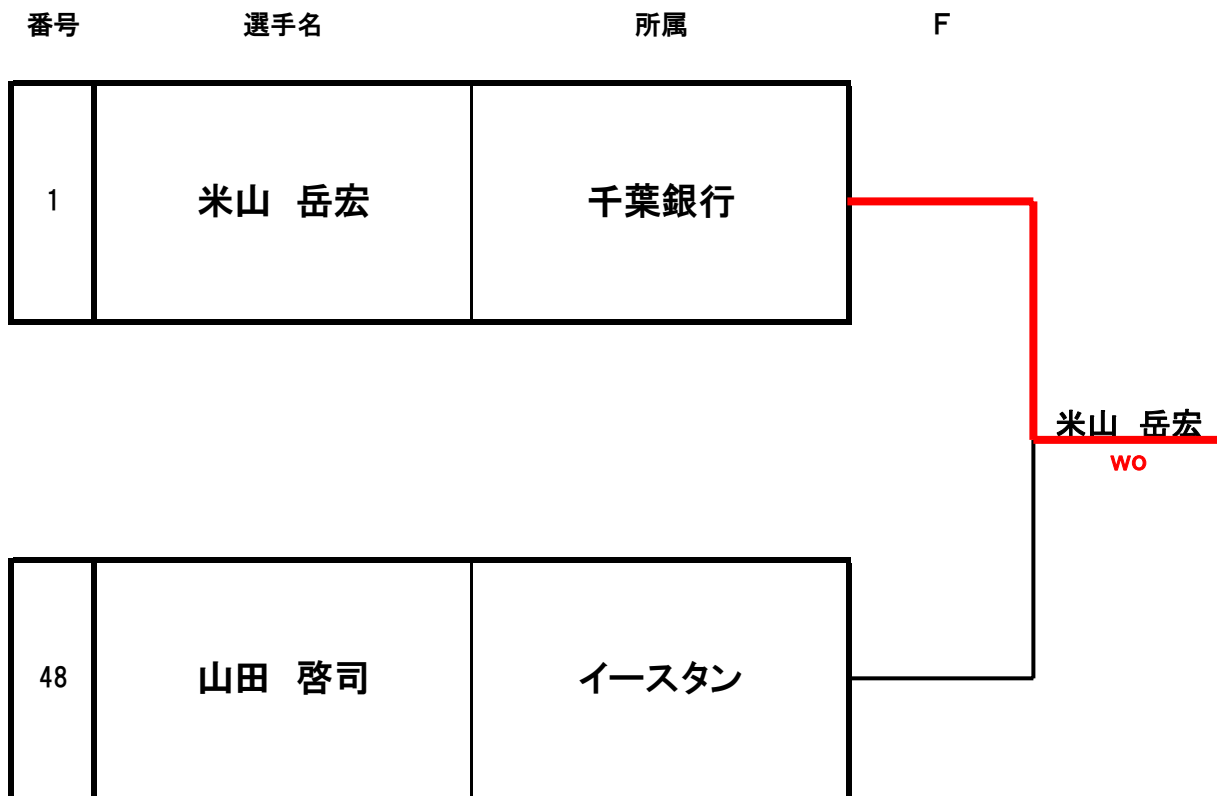

第42回 千葉市選手権大会

男子35オシングルス 決勝