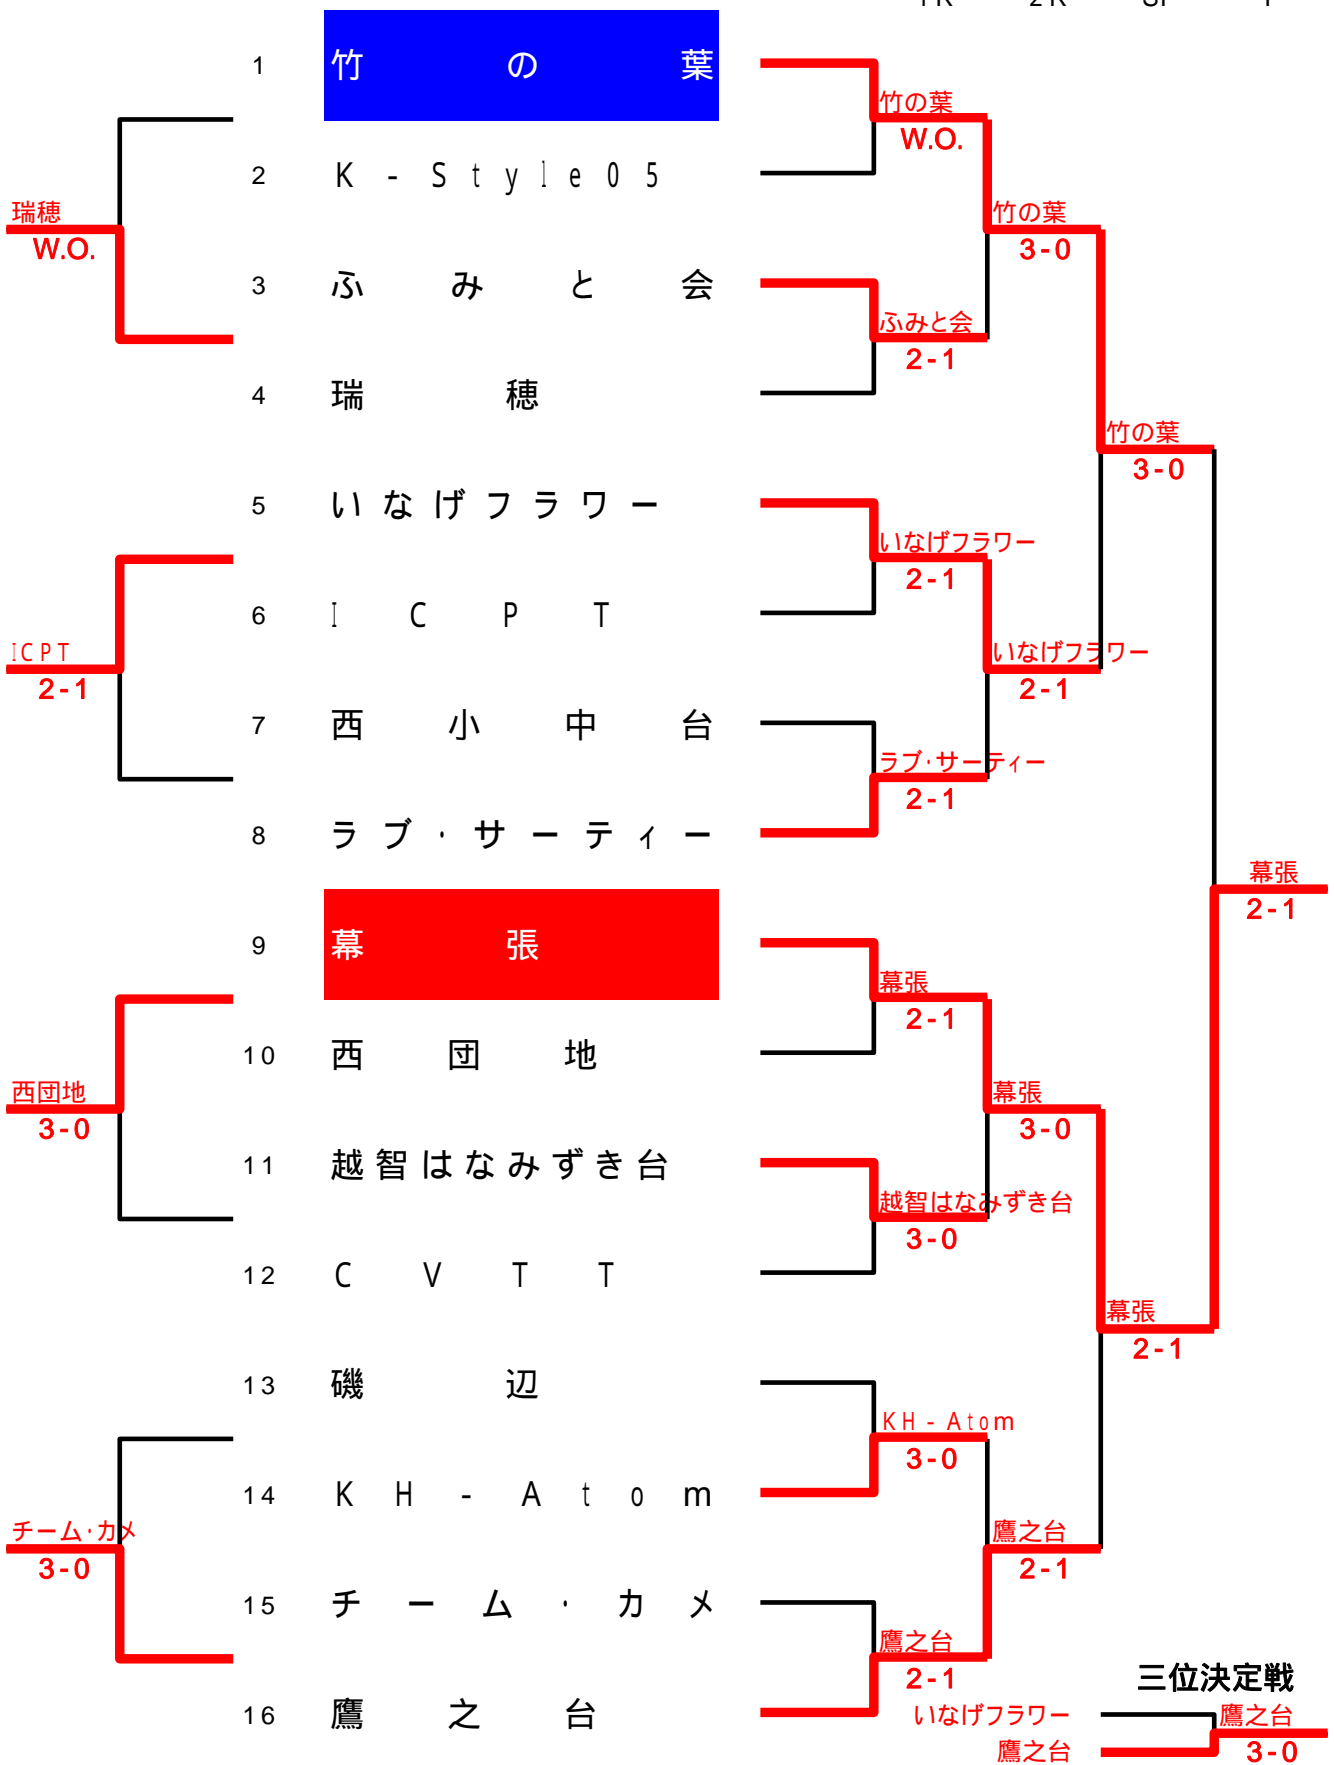

男子 第9部 結果

1 R   2 R   SF   F

男子 第9部 詳細結果

1回戦

1	竹の葉	W.O. -	x	K - Style 05	2	3	ふみと会	2 - 1	x	瑞穂	4
1	.	-		.	1	1	山田 英文・中山 俊彦	8 - 5	x	曾根 保・小竹 弘一	1
2	W.O.	-		N.S.	2	2	内田 寛・古川 晴雄	8 - 3	x	八重樫 寛・野沢 健三	2
3	.	-		.	3	3	大迫 太・菅野 政敏	2 - 8	x	大井 直孝・藤中 伸之	3
5	いなげフラワー	2 - 1	x	I C P T	6	7	西小中台	1 - 2		ラブ・サーティ	8
1	小関 靖幸・畠山 馨	4 - 8	x	栗原 正憲・鈴木 博幸	1	1	島村 浩一・植田 佳樹	9 - 8	x	林 鉄夫・神戸 睦也	1
2	秋田 純一・米倉 正博	8 - 3	x	須崎 高志・瀧嶋 弘	2	2	橋本 丈夫・北 脇 豊	5 - 8	x	佐伯 四郎・山本 勝男	2
3	帆足 和久・伊原 遙次	8 - 6	x	吉田 太一・矢野 政昭	3	3	斉藤 義之・足立 正一	3 - 8	x	田中 貢・岩井 喜久	3
9	幕張	2 - 1	x	西 団 地	10	11	越智はなみずき台	3 - 0	x	C V T T	12
1	熊沢 誠二・武井 規雄	8 - 4	x	小瀧 敦之・田代 誠一郎	1	1	藤 勝之・碧井 真	8 - 4	x	小畑 清・水口 隆義	1
2	大和田 聡・小川 正之	8 - 2	x	大山 隆一郎・小坂 行史郎	2	2	阿部 吉博・塩田 勇	8 - 2	x	宇佐美 記美・真鍋 忠彦	2
3	宮木 美知夫・上杉 秀明	5 - 8	x	草野 勝彦・成田 栄樹	3	3	馬場 茂・奥 埜 計造	8 - 3	x	佐々木 満・岩上 利明	3
13	磯 辺	0 - 3	x	K H - A i o m	14	15	チーム・カメ	1 - 2	x	鷹之台	16
1	新山 泰彦・永田 英里	2 - 8	x	塚原 幹英・向井 重孝	1	1	高山 義郎・藤田 健太郎	9 - 7	x	鈴木 弘・中村 透	1
2	妹尾 淳・村本 和幸	3 - 8	x	須田 健一・森田 健吾	2	2	大石 竜生・竹内 芳弘	6 - 8	x	稲垣 秀樹・長山 伸之	2
3	山田 清悦・関谷 次郎	5 - 8	x	赤塚 信義・藤代 松一	3	3	平野 孝太郎・町田 貴之	6 - 8	x	高本 英明・帆足 憲二	3

2回戦

1	竹の葉	3 - 0	x	ふみと会	3	5	いなげフラワー	2 - 1	x	ラブ・サーティ	8
1	生田 慶治・早山 千佐人	8 - 6	x	山田 英文・中山 俊彦	1	1	島田 誠三・浅野 総一郎	8 - 6	x	林 鉄夫・神戸 睦也	1
2	川 浦 高・横塚 正俊	8 - 5	x	内田 寛・古川 晴雄	2	2	峯 博志・三枝 英紀	5 - 8	x	佐伯 四郎・山本 勝男	2
3	内田 慎一・山下 陽一	8 - 0	x	大迫 太・菅野 政敏	3	3	秋田 純一・米倉 正博	8 - 5	x	田中 貢・岩井 喜久	3
9	幕張	3 - 0	x	越智はなみずき台	11	14	K H - A i o m	1 - 2	x	鷹之台	16
1	熊沢 誠二・武井 規雄	8 - 1	x	平山 修三・布川 謙	1	1	塚原 幹英・向井 重孝	6 - 8	x	鈴木 弘・中村 透	1
2	大和田 聡・小川 正之	8 - 6	x	藤 勝之・碧井 真	2	2	須田 健一・森田 健吾	1 - 8	x	稲垣 秀樹・長山 伸之	2
3	宮木 美知夫・上杉 秀明	8 - 2	x	阿部 吉博・奥 埜 周平	3	3	赤塚 信義・市川 博之	8 - 5	x	高本 英明・帆足 憲二	3

クラス決定戦

2	K - Style 05	x	- W.O.	瑞穂	4	6	I C P T	2 - 1	x	西小中台	7
1	.		-	.	1	1	鈴木 博幸・栗原 正憲	9 - 7	x	橋本 丈夫・北 脇 豊	1
2	N.S.		-	W.O.	2	2	瀧嶋 弘・矢野 政昭	8 - 0	x	足立 正一・斉藤 義之	2
3	.		-	.	3	3	吉田 太一・須崎 高志	3 - 8	x	島村 浩一・植田 佳樹	3
10	西 団 地	3 - 0	x	C V T T	12	13	磯 辺	0 - 3	x	チーム・カメ	15
1	大山 隆一郎・田代 誠一郎	8 - 2	x	水口 隆義・宇佐美 記美	1	1	妹尾 淳・村本 和幸	2 - 8	x	高山 義郎・藤田 健太郎	1
2	小瀧 敦之・草野 勝彦	8 - 2	x	佐々木 満・真鍋 忠彦	2	2	新山 泰彦・永田 英里	2 - 8	x	大石 竜生・竹内 芳弘	2
3	成田 栄樹・本道 龍也	8 - 6	x	岩上 利明・小畑 清	3	3	山田 清悦・関谷 次郎	3 - 8	x	平野 孝太郎・町田 貴之	3

準決勝

1	竹の葉	3 - 0	x	いなげフラワー	5	9	幕張	2 - 1	x	鷹之台	16
1	生田 慶治・早山 千佐人	8 - 1	x	峯 博志・三枝 英紀	1	1	熊沢 誠二・武井 規雄	8 - 4	x	稲垣 秀樹・長山 伸之	1
2	川 浦 高・横塚 正俊	9 - 7	x	帆足 和久・伊原 遙次	2	2	大和田 聡・小川 正之	8 - 2	x	中村 透・鈴木 弘	2
3	内田 慎一・山下 陽一	8 - 2	x	島田 誠三・浅野 総一郎	3	3	宮木 美知夫・上杉 秀明	5 - 8	x	帆足 憲二・高本 英明	3

決勝

1	竹の葉	x	1 - 2	幕張	9
1	川 浦 高・横塚 正俊	x	6 - 8	熊沢 誠二・武井 規雄	1
2	生田 慶治・早山 千佐人	x	4 - 8	大和田 聡・小川 正之	2
3	内田 慎一・山下 陽一	x	9 - 7	宮木 美知夫・上杉 秀明	3

3位決定戦

5	いなげフラワー	x	0 - 3	鷹之台	16
1	畠山 馨・岡本 馨男	x	2 - 8	稲垣 秀樹・長山 伸之	1
2	秋田 純一・伊原 遙次	x	5 - 8	鈴木 弘・中村 透	2
3	島田 誠三・浅野 総一郎	x	2 - 8	帆足 憲二・高本 英明	3