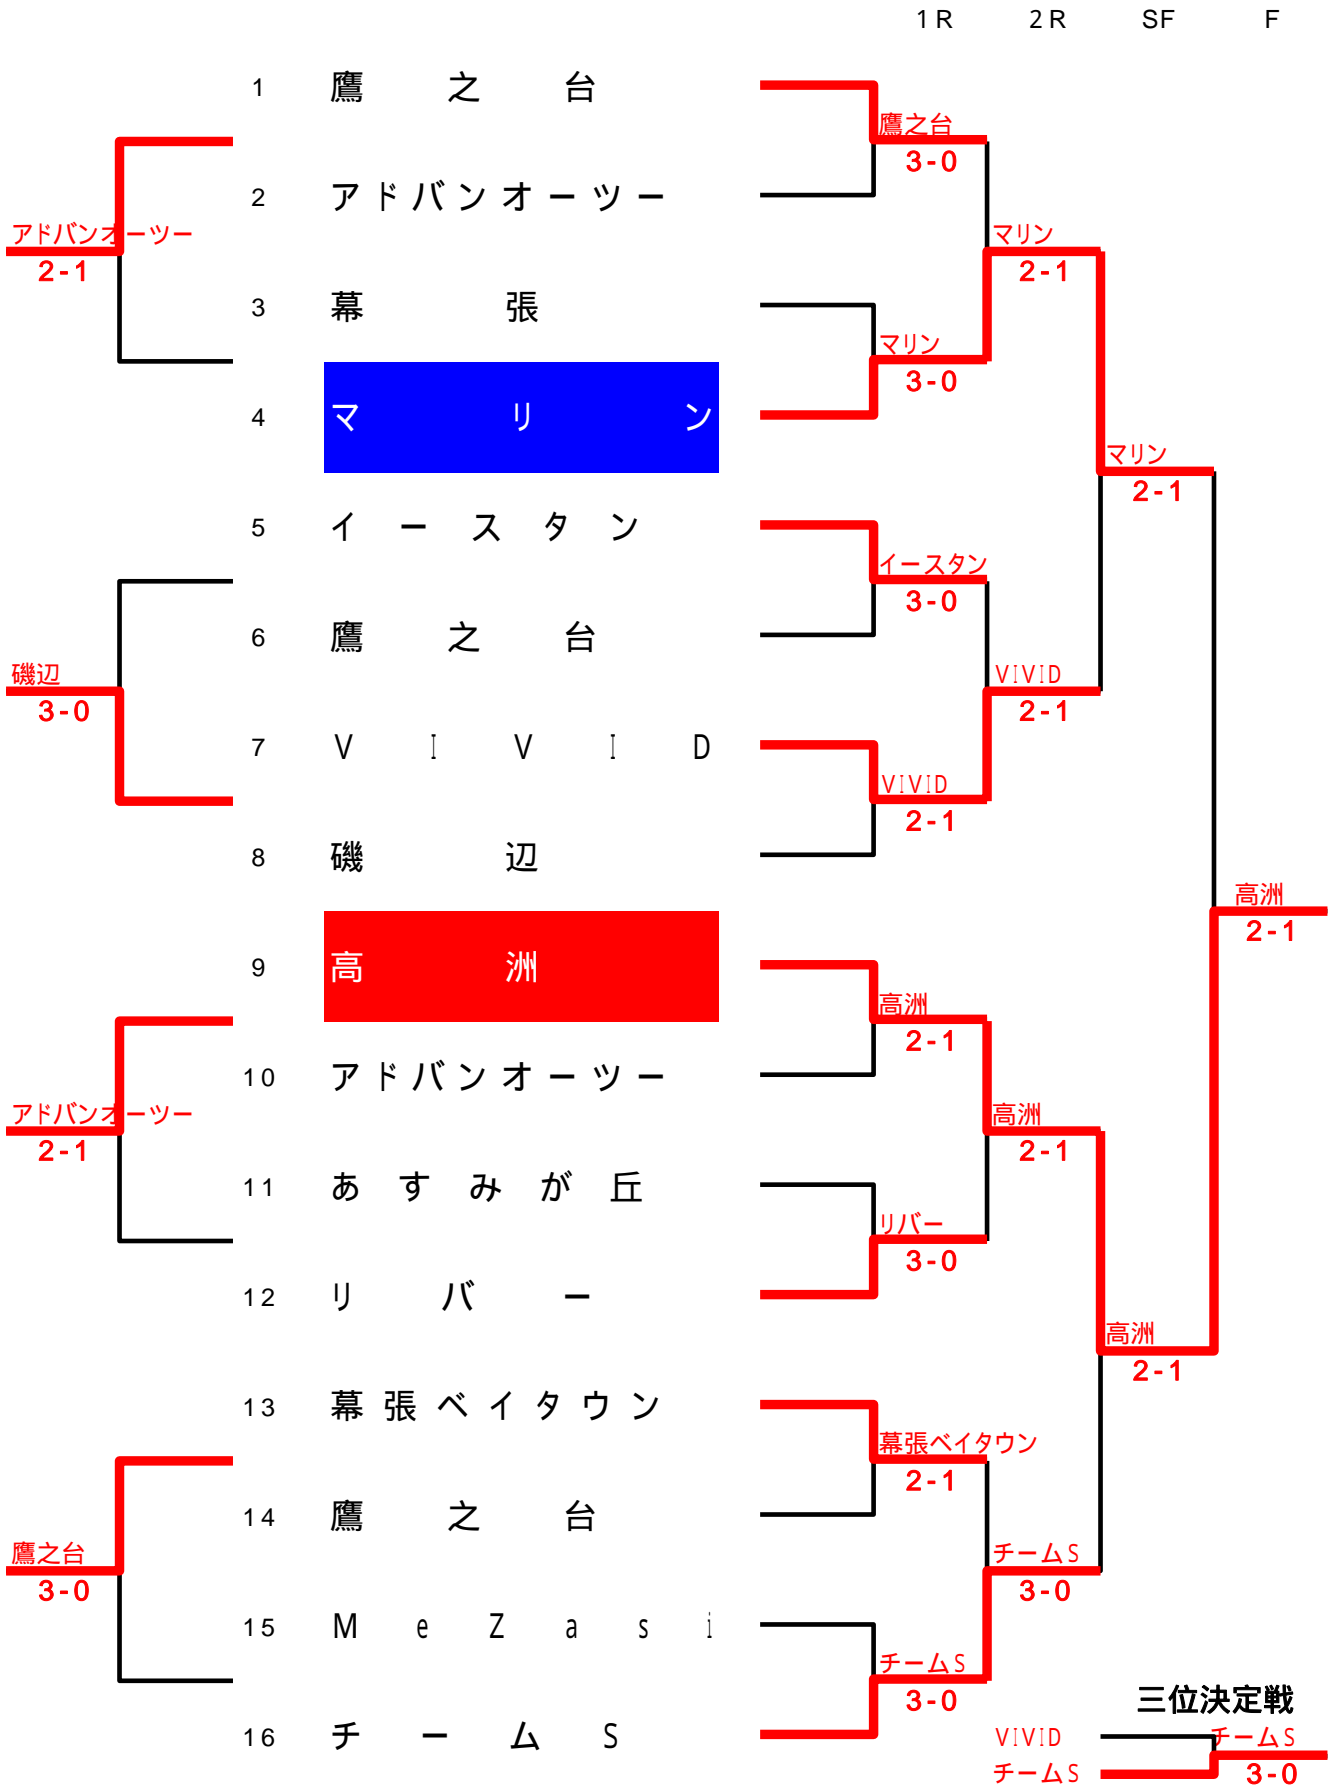

女子 第1部 結果

女子第1部 詳細結果

1回戦

1	鷹之台		3 - 0	x	アドバンオーツ	2	3	幕張	x	0 - 3	マリ	4
1	斎藤 めぐみ・佐藤 百合		8 - 3	x	白倉 京美・中村 千秋	1	1	石井 千枝・足立 さつき	x	3 - 8	竹村 孝子・北川 幸子	1
2	小松 嘉津子・石崎 みどり		8 - 1	x	小野 孝子・田所 嘉子	2	2	鈴木 範子・津田 由江	x	5 - 8	久保 啓子・高橋 樹	2
3	角田 文子・戸田 尚子		6 - 3	x	藤元 智恵子・丸山 美枝子	3	3	霜崎 由喜枝・岡崎 郁子	x	4 - 8	西沢 佳世子・早川 幸子	3
5	イースタン		3 - 0	x	鷹之台	6	7	V I V I D		2 - 1	磯 辺	8
1	上田 恵津子・安川 り奈子		9 - 6	x	井上 えい子・三輪 崇子	1	1	加藤 玲子・大竹 由紀絵	x	8 - 6	荒井 一枝・桑村 久美子	1
2	内藤 富佐子・田中 ひろみ		9 - 7	x	中野 喜代・青木 晴子	2	2	永徳 真澄・月脚 友美子	x	8 - 0	佐方 容子・中野 朝子	2
3	森山 郁野・萱野 佐津喜		8 - 1	x	野崎 裕子・水本 恵子	3	3	林 美津子・永池 久子	x	3 - 8	岡野 幸枝・中山 恭子	3
9	高 洲		2 - 1	x	アドバンオーツ	10	11	あすみが丘	x	0 - 3	リバー	12
1	影山 典子・川井 由希子		8 - 2	x	清水 博江・新井 紀子	1	1	岡村 由美子・河西 美弥子	x	5 - 8	斎藤 悦子・佐田 美佳子	1
2	島田 結季・清水 真弓		8 - 4	x	佐藤 美雪・立川 尚子	2	2	山本 裕子・岡山 久実	x	5 - 8	田村 秀子・神保 美保子	2
3	片岡 美江子・蔵品 寿子	x	6 - 8		田中 珠美・堀切 菊枝	3	3	西田 文香・川本 みどり	x	2 - 8	安藤 朋子・大谷 美佳	3
13	幕張 ベイタウン		2 - 1	x	鷹之台	14	15	M e Z a s	x	0 - 3	チー ム S	16
1	長野 かおり・紅谷 悦子		8 - 5	x	久保田 幸子・河内 愛子	1	1	.	x	0 - 8	.	1
2	安藤 亜希子・多田 真澄		8 - 2	x	宮内 洋子・河野 久美子	2	2	N.S.	x	0 - 8	W.O.	2
3	新井 由美子・勝山 恵	x	2 - 8		斧淵 俊子・小原 知為子	3	3	.	x	0 - 8	.	3