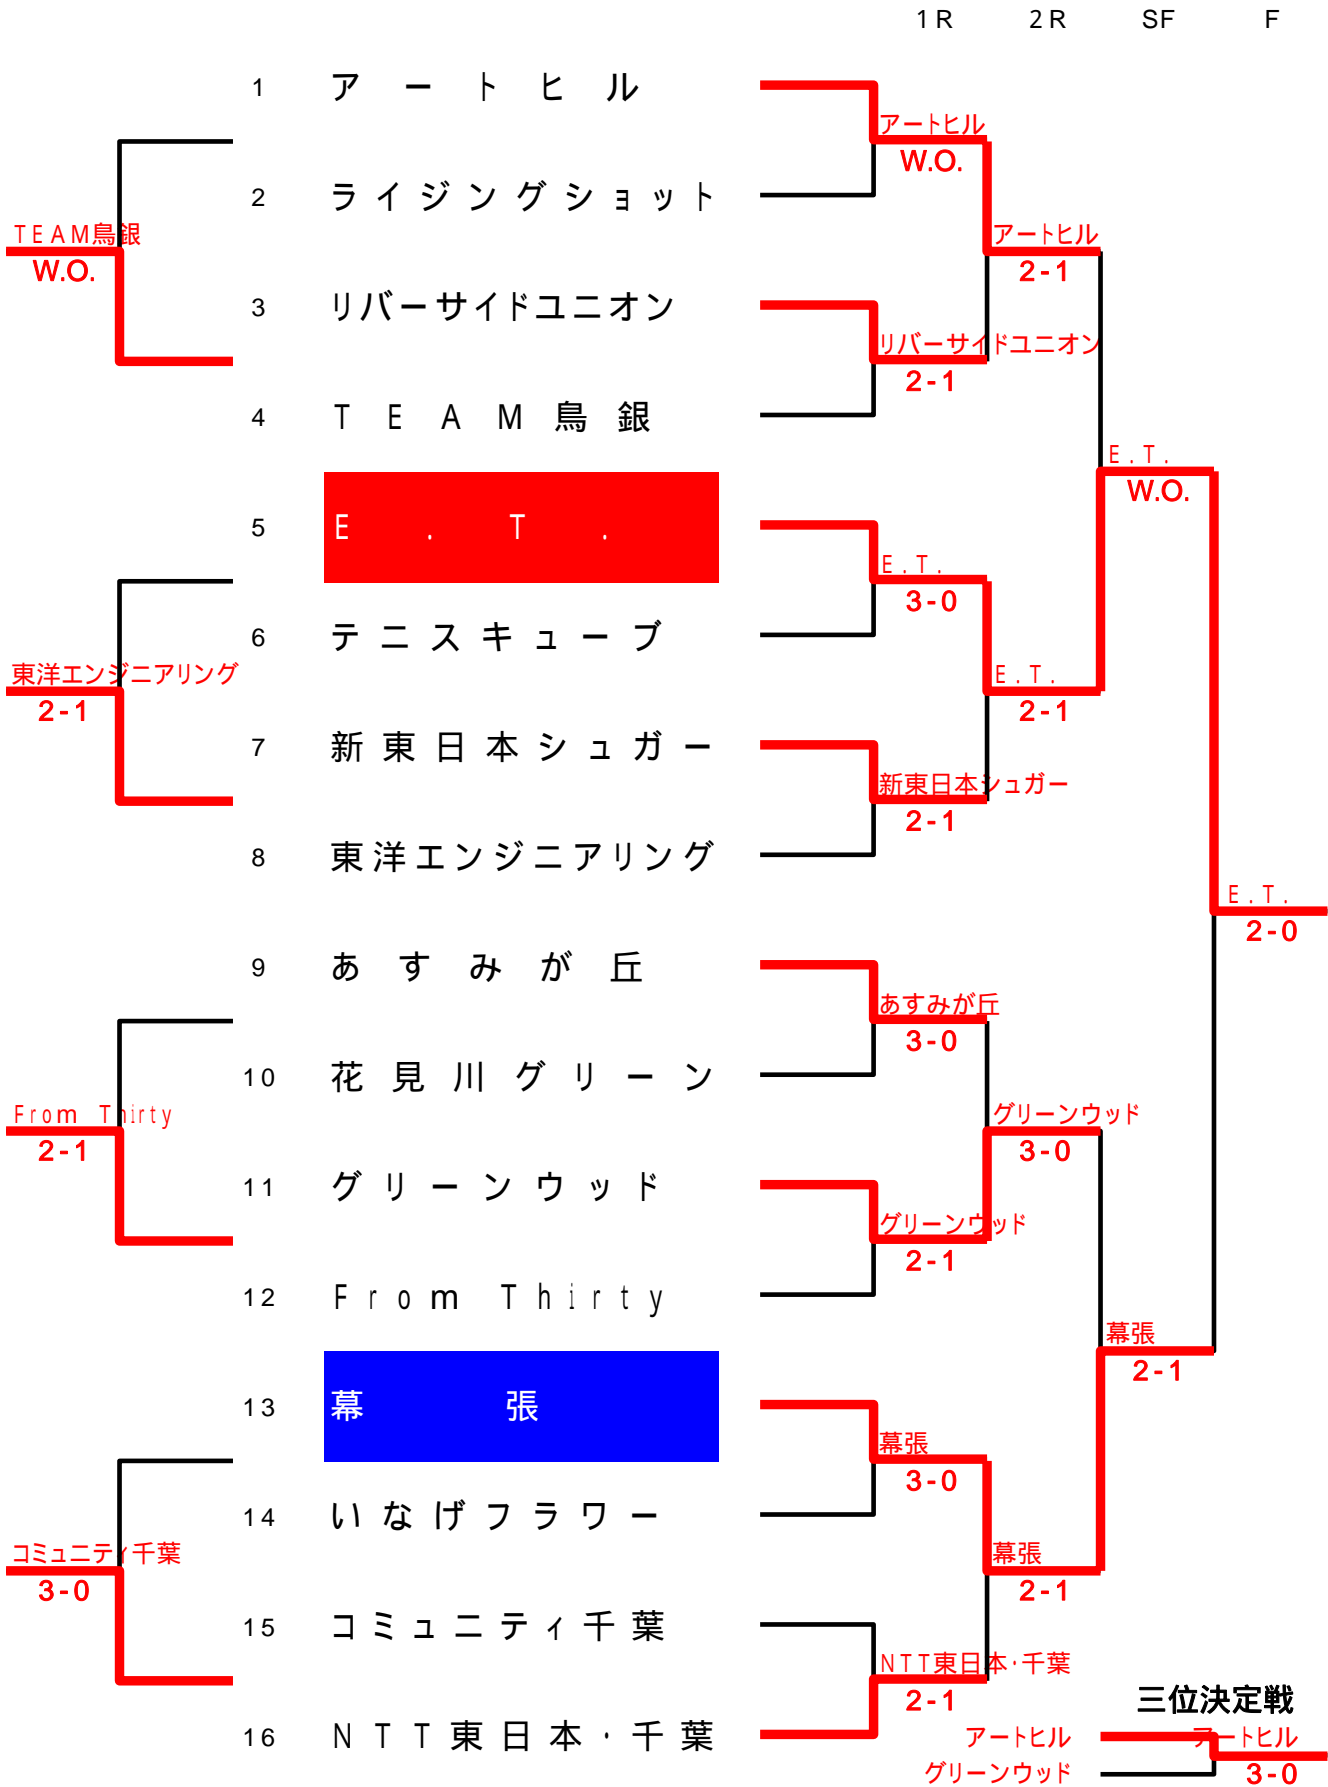

男子 第1部 結果

男子第1部 詳細結果

1回戦

1	アートヒル		3 - 0	x	ライジングショット	2	3	リバーサイドユニオン		2 - 1	x	T E A M 鳥 銀	4
1	.		8 - 0	x	.	1	1	矢口 甚也・白熊 雄大		8 - 4	x	平山 知太・金田 裕一	1
2	W.O.		8 - 0	x	N.S.	2	2	新井 正彦・小林 誉一郎		8 - 4	x	竹部 俊也・三上 義貴	2
3	.		8 - 0	x	.	3	3	太田 宗治・石原 明夫	x	6 - 8		小林 宏光・矢野 享	3
5	E . T .		3 - 0	x	テニスキューブ	6	7	新東日本シュガー		2 - 1	x	東洋エンジニアリング	8
1	羽田 健二・宮間 祐介		8 - 3	x	高橋 邦明・高橋 一範	1	1	横尾 知則・保戸田 寛章		9 - 7	x	是枝 亜樹・安部 憲治	1
2	田上 賢志・木河 慎二		8 - 4	x	伊藤 誠一・佐川 勝	2	2	佐久間 朗・大芦 竜也		8 - 4	x	大吉 貴宏・浜 健司	2
3	吉川 竜平・行方 寛		8 - 6	x	池田 徹・渡辺 嘉一	3	3	鶴川 正剛・森田 英人	x	4 - 8		笠松 昭宏・吉田 豊	3
9	あ す み が 丘		3 - 0	x	花見川グリーン	10	11	グリーンウッド		2 - 1	x	From Thirty	12
1	石塚 信・中原 英雄		8 - 5	x	堀越 健二・山内 一夫	1	1	河原 昭宏・穴戸 一		8 - 3	x	小倉 孝道・柴田 宏道	1
2	大塚 浩明・安田 大一郎		8 - 3	x	肥田 孝好・佐々木 良和	2	2	牧野 謙・新井 浩一	x	6 - 8		苅部 正宏・虻川 敬彦	2
3	石井 純・河西 光彦		8 - 4	x	横山 静雄・稲田 隆文	3	3	塙 敬一・有賀 孝一		8 - 4	x	根本 幸一・溝尾 朗	3
13	幕 張		3 - 0	x	いなげフラワー	14	15	コミュニティ千葉	x	1 - 2		N T T 東日本・千葉	16
1	石井 秀和・石井 宏忠		8 - 5	x	石川 剛・菅井 正蔵	1	1	淵上 剣太郎・秋山 陽		8 - 4	x	鈴木 邦男・市村 雄二	1
2	美藤 聡・石倉 駿		8 - 3	x	浅野 幹男・芦塚 利夫	2	2	坪本 雅人・中沢 匡	x	2 - 8		斉藤 辰典・乾 祥一郎	2
3	山田 則夫・金 泰泳		8 - 1	x	栗原 喜一・新海 啓次	3	3	稲葉 智己・内藤 隆治	x	5 - 8		船越 厚至・横山 稔	3