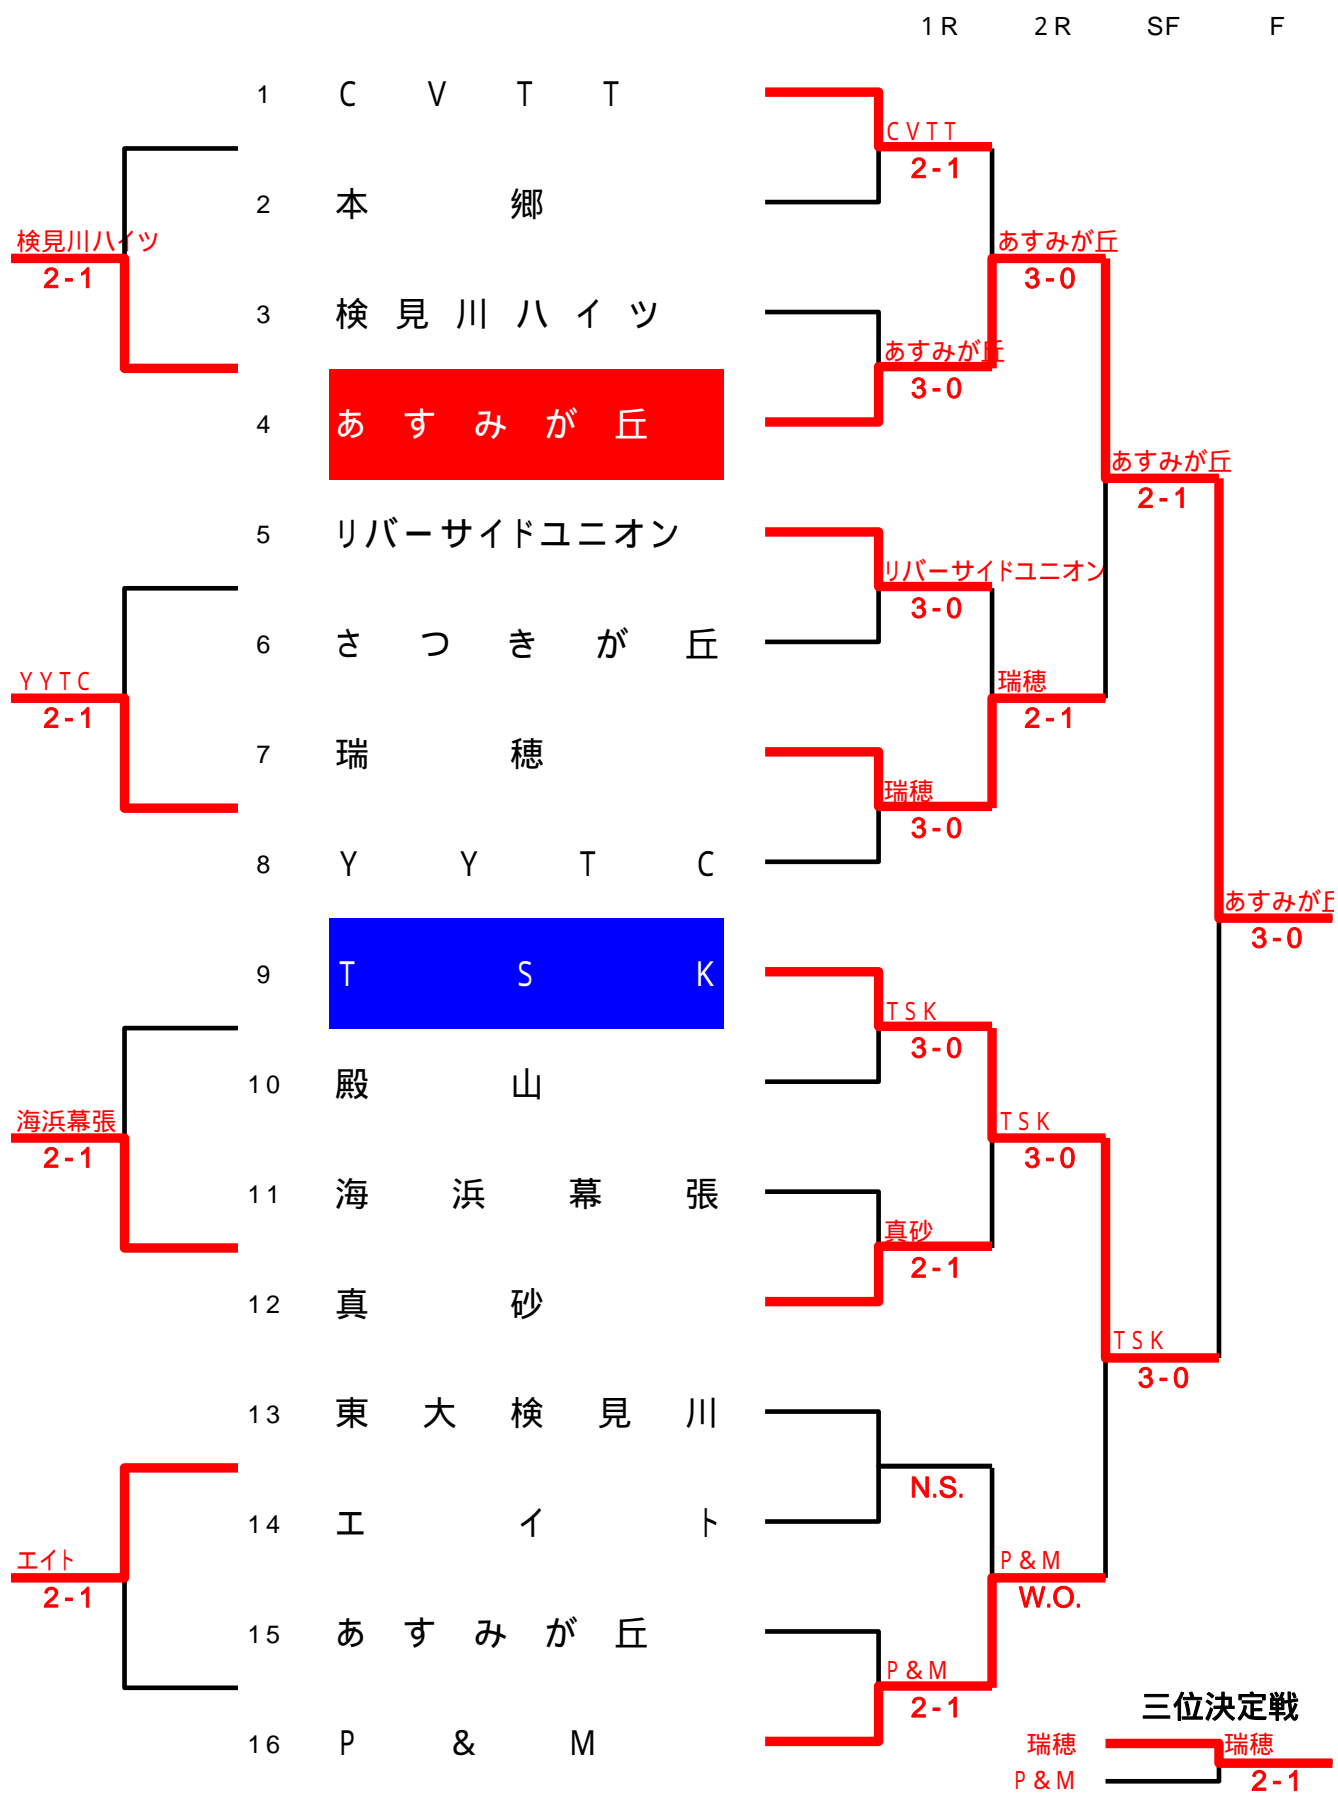

男子 第8部 結果

男子 第8部 詳細結果

1回戦

1	C	V	T	T		2 - 1	x	本郷	2	3	検見川ハイツ	x	0 - 3	あすみが丘	4			
1	岡野俊樹・藤平義雄					8 - 6	x	武安健一・長谷川厚	1	1	須田慶夫・本田耕三	x	2 - 8	矢口博久・林信行	1			
2	佐々木一男・中山喜昭					8 - 4	x	中台一幸・村田充	2	2	坂本光一・小野崇	x	2 - 8	池田行広・長利優	2			
3	豊田勝・加藤晃	x				1 - 8		田中丸邦彦・池田博	3	3	菊池大・藤代博治	x	2 - 8	高橋郁夫・梶田芳宏	3			
5	リバーサイドユニオン					3 - 0	x	さつきが丘	6	7	瑞穂		3 - 0	Y	Y	T	C	8
1	萩正義・西川満博					8 - 4	x	吉田徹・鈴木邦雄	1	1	鈴木竜聖・加来真一	x	8 - 4	藤山幸雄・高山克巳	1			
2	鈴木規之・西岡利幸					8 - 1	x	布留川明三・丸山茂男	2	2	平城正彦・小竹弘祐	x	8 - 6	大房要一・白鳥愛介	2			
3	伊藤敏行・片田賢					8 - 3	x	佐藤敬喜・西尾健吉	3	3	長尾洋・鈴木雄也		8 - 6	山崎清・小田国京	3			
9	T	S	K			3 - 0	x	殿山	10	11	海浜幕張	x	1 - 2	真砂	12			
1	高沢靖史・鈴木一成					8 - 2	x	北尾斉治・内海英雄	1	1	牛久保一夫・登坂勇	x	6 - 8	河井肖典・竹川英夫	1			
2	徳部則之・須藤修治					8 - 6	x	篠木廣勝・高石栄一郎	2	2	河村秀男・溝端聖		8 - 3	大塚徳満・増田一郎	2			
3	栗並秀男・白井克彦					8 - 0	x	橋野義人・水井正也	3	3	日色健一・塚田敬二	x	3 - 8	亀井忠明・青木篤	3			
13	東大検見川					-		エイト	14	15	あすみが丘	x	1 - 2	P	&	M	16	
1	稲田敏行・三浦勝正					8 - 3	x	前野昭男・野口鋼一郎	1	1	山田清・原岳彦	x	4 - 8	仲尾耕太郎・金子隆行	1			
2	松浦敏雄・福島孝治	x				4 - 8		濱川博彦・大川直晴	2	2	町田雅和・丸新		8 - 1	荒瀬誠・安藤健次郎	2			
3	水上順一・三浦勝正					9 - 7	x	山口弘二・前野昭男	3	3	田中久雄・田中博治	x	0 - 8	遠田隆一・神野雄樹	3			

2回戦

1	C	V	T	T	x	0 - 3		あすみが丘	4	5	リバーサイドユニオン	x	1 - 2	瑞穂	7		
1	岡野俊樹・藤平義雄	x				3 - 8		林信行・矢口博久	1	1	鈴木規之・西岡利幸	x	9 - 7	鈴木竜聖・東郷輝彦	1		
2	佐々木一男・中山喜昭	x				2 - 8		梶田芳宏・高橋郁夫	2	2	伊藤敏行・片田賢	x	6 - 8	平城正彦・小竹弘祐	2		
3	豊田勝・加藤晃	x				4 - 8		長利優・池田行広	3	3	萩正義・西川満博	x	1 - 8	鈴木雄也・長尾洋	3		
9	T	S	K			3 - 0	x	真砂	12	13	東大検見川	x	- W.O.	P	&	M	16
1	高沢靖史・山本克実					8 - 3	x	河井肖典・竹川英夫	1	1	松浦敏雄・福島孝治	x	7 - 9	仲尾耕太郎・金子隆行	1		
2	徳部則之・須藤修治					8 - 0	x	大塚徳満・増田一郎	2	2	稲田敏行・三浦勝正	x	8 - 2	荒瀬誠・W.O.安藤健次郎	2		
3	栗並秀男・白井克彦					8 - 2	x	亀井忠明・青木篤	3	3	水上順一・稲田敏行	x	5 - 8	遠田隆一・神野雄樹	3		

クラス決定戦

2	本郷	x				1 - 2		検見川ハイツ	3	6	さつきが丘	x	1 - 2	Y	Y	T	C	8
1	田中丸邦彦・池田博					8 - 2	x	須田慶夫・本田耕三	1	1	布留川明三・西尾健吉	x	8 - 4	藤山幸雄・高山克巳	1			
2	武安健一・中台一幸	x				2 - 8		坂本光一・小野崇	2	2	丸山茂男・鈴木邦雄	x	1 - 8	大房要一・白鳥愛介	2			
3	村田充・長谷川厚	x				2 - 8		藤代博治・菊池大	3	3	吉田徹・佐藤敬喜	x	6 - 8	山崎清・小田国京	3			
10	殿山	x				1 - 2		海浜幕張	11	14	エイト	W.O.	-	x	あすみが丘	15		
1	橋野義人・内海英雄	x				0 - 8		牛久保一夫・登坂勇	1	1	前野昭男・野口鋼一郎	x	7 - 9	町田雅和・丸新	1			
2	篠木廣勝・高石栄一郎	x				3 - 8		河村秀男・溝端聖	2	2	大川直晴・W.O.濱川博彦	x	8 - 5	山田清・N.S.原岳彦	2			
3	北尾斉治・水井正也					8 - 2	x	塚田敬二・久野智彦	3	3	山口弘二・佐久間弘志		8 - 0	田中博治・田中久雄	3			

準決勝

4	あすみが丘					2 - 1	x	瑞穂	7	9	T	S	K			3 - 0	x	P	&	M	16
1	長利優・林信行	x				5 - 8		米原誠・鈴木雄也	1	1	鈴木一成・徳部則之	x	8 - 4	林格・松昌弘二	1						
2	梶田芳宏・笠井隆					8 - 2	x	平城正彦・小竹弘祐	2	2	名畑元博・山本克実	x	8 - 2	安藤健次郎・三次健一	2						
3	高橋郁夫・木村一男					8 - 2	x	鈴木竜聖・東郷輝彦	3	3	高沢靖史・栗並秀男		9 - 4	吉村敏男・藤平雅仁	3						

決勝

4	あすみが丘					3 - 0	x	T	S	K	9
1						8 - 0	x				1
2						8 - 0	x				2
3						8 - 0	x				3

3位決定戦

7	瑞穂					2 - 1	x	P	&	M	16
1	平城正彦・小竹弘祐					8 - 5	x	吉村敏男・松昌弘二	1		
2	米原誠・鈴木雄也	x				2 - 8		林格・藤平雅仁	2		
3	加来真一・鈴木竜聖					8 - 2	x	安藤健次郎・三次健一	3