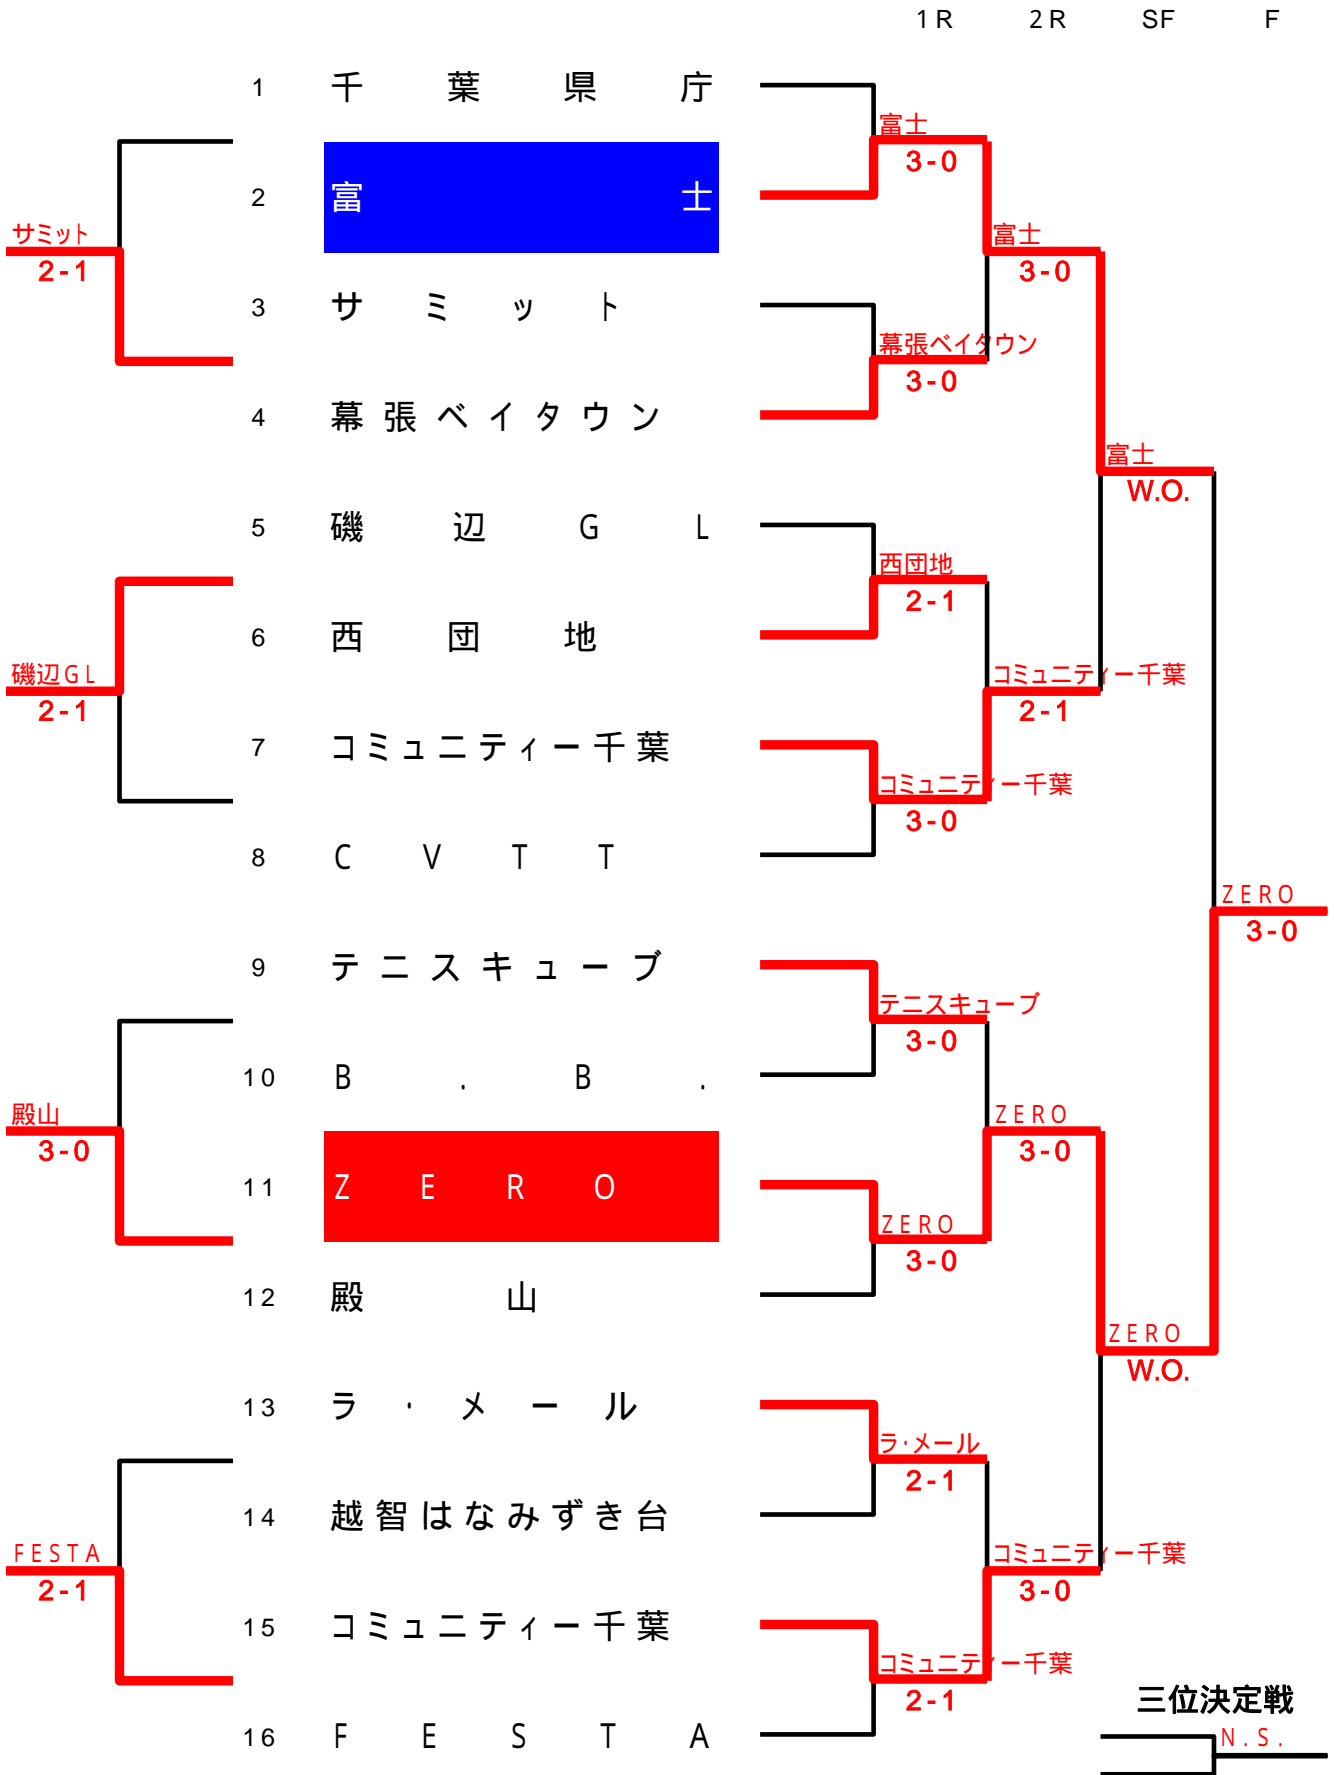

女子 第3部 結果

女子 第3部 詳細結果

1回戦

1	千葉県庁	x	0 - 3	富士	2	3	サミット	x	0 - 3	幕張ベイタウン	4
1	佐藤真奈美・川崎陽子	x	1 - 8	後藤光子・宮内由美子	1	1	中山弘子・境八州子	x	3 - 8	針生仁子・近藤綾	1
2	横山とも子・遠藤陽子	x	3 - 8	斉藤京子・中塚佐与子	2	2	中野三重子・大久保和枝	x	7 - 9	明石美紀・岩泉恵子	2
3	小山百合子・丸ひろみ	x	5 - 8	桑原真理子・茶谷知子	3	3	指田信子・高松典子	x	2 - 8	尼田道子・神地一美	3
5	磯辺 G L	x	1 - 2	西団地	6	7	コミュニティ千葉		3 - 0	C V T T	8
1	佐藤郁子・高橋沙織		8 - 3	x 知念幸子・古川睦美	1	1	柴田千鶴・高石由紀美		8 - 2	x 戸田君江・福山保子	1
2	丸山芳江・米澤由起子	x	5 - 8	秋元みゆき・川口より子	2	2	豊田幸恵・川村雅子		8 - 4	x 佐々木多嘉子・皆川直子	2
3	大谷緑・赤瀬ゆかり	x	7 - 9	新井喜美子・塙昭子	3	3	森部里邦子・力石優衣		8 - 3	x 広瀬良子・今井久子	3
9	テニスクラブ		W.O. -	x B . B .	10	11	Z E R O		3 - 0	x 殿山	12
1	伊藤陽子・江上良重		-		1	1	渡辺淑江・玉重真智子		8 - 2	x 秋元薫・秋元麻優菜	1
2	鈴木知子・W.O.平山美賀子		-		2	2	山田和子・伏屋知美		8 - 4	x 澤塚貴美子・鎌形敦子	2
3	高橋弘子・山森厚子		-		3	3	吉竹千恵子・島森房子		8 - 4	x 田中三枝子・大橋富美子	3
13	ラ・メール		2 - 1	x 越智はなみずき台	14	15	コミュニティ千葉		2 - 1	x F E S T A	16
1	飯田恵美子・渡辺香		8 - 2	x 平山智子・鈴木たか子	1	1	間宮和奈・平岡ひろみ		9 - 8	x 長島栄子・菊池久奈	1
2	川島美代子・白川真美		8 - 4	x 麻柄直子・上原朋子	2	2	佐々木明子・八谷明美		8 - 4	x 松下智佳子・岩名ゆきの	2
3	五島尚子・丹羽佐智子	x	3 - 8	志村厚子・前嶋佳代	3	3	吉澤隆子・三瀬美穂	x	8 - 9	加藤めぐみ・村上トシ子	3

2回戦

2	富士		3 - 0	x 幕張ベイタウン	4	6	西団地	x	1 - 2	コミュニティ千葉	7
1	茶谷知子・後藤光子		8 - 6	x 針生仁子・近藤綾	1	1	新井喜美子・塙昭子	x	4 - 8	柴田千鶴・高石由紀美	1
2	斉藤京子・中塚佐与子		8 - 5	x 明石美紀・神地一美	2	2	秋元みゆき・川口より子		9 - 7	x 森部里邦子・力石幸代	2
3	桑原真理子・宮内由美子		8 - 5	x 岩泉恵子・尼田道子	3	3	知念幸子・古川睦美	x	1 - 8	川村雅子・豊田幸恵	3
9	テニスクラブ	x	0 - 3	Z E R O	11	13	ラ・メール	x	0 - 3	コミュニティ千葉	15
1	伊藤陽子・江上良重	x	0 - 8	渡辺淑江・伏屋知美	1	1	飯田恵美子・渡辺香	x	4 - 8	間宮和奈・平岡ひろみ	1
2	鈴木知子・平山美賀子	x	4 - 8	山田和子・島森房子	2	2	川島美代子・白川真美	x	3 - 8	八谷明美・佐々木明子	2
3	高橋弘子・山森厚子	x	2 - 8	船山由美子・玉重真智子	3	3	五島尚子・丹羽佐智子	x	5 - 8	吉澤隆子・篠塚正子	3

クラス決定戦

1	千葉県庁	x	1 - 2	サミット	3	5	磯辺 G L		2 - 1	x C V T T	8
1	佐藤真奈美・川崎陽子		8 - 2	x 指田信子・高松典子	1	1	佐藤郁子・高橋沙織		8 - 0	x 佐々木多嘉子・下村美砂	1
2	横山とも子・遠藤陽子	x	3 - 8	中野三重子・大久保和枝	2	2	丸山芳江・米澤由起子	x	6 - 8	戸田君江・皆川直子	2
3	小山百合子・丸ひろみ	x	1 - 8	境八州子・中山弘子	3	3	大谷緑・赤瀬ゆかり		8 - 1	x 広瀬良子・今井久子	3
10	B . B .	x	- W.O.	殿山	12	14	越智はなみずき台	x	1 - 2	F E S T A	16
1	.		-		1	1	麻柄直子・上原朋子	x	5 - 8	長島栄子・丹羽まり子	1
2	N.S.		-	W.O.	2	2	平山智子・鈴木たか子		7 Ret. 7	x 松下智佳子・岩名ゆきの	2
3	.		-		3	3	志村厚子・前嶋佳代	x	4 - 8	加藤めぐみ・村上トシ子	3

準決勝

2	富士		W.O. -	x コミュニティー千葉	7	11	Z E R O		W.O. -	x コミュニティー千葉	15
1	.		-		1	1	.		-		1
2	W.O.		-	N.S.	2	2	W.O.		-	N.S.	2
3	.		-		3	3	.		-		3

決勝

2	富士	x	0 - 3	Z E R O	11
1	後藤光子・宮内由美子	x	6 - 7 2 - 6	高橋恵子・玉重真智子	1
2	細谷和子・斉藤京子	x	5 - 7 2 - 6	渡辺淑江・伏屋知美	2
3	桑原真理子・茶谷知子	x	3 - 6 1 - 6	新藤輝美・島森房子	3

3位決定戦

7	コミュニティ千葉		-	コミュニティ千葉	15
1	.		-	.	1
2	N.S.		-	N.S.	2
3	.		-	.	3