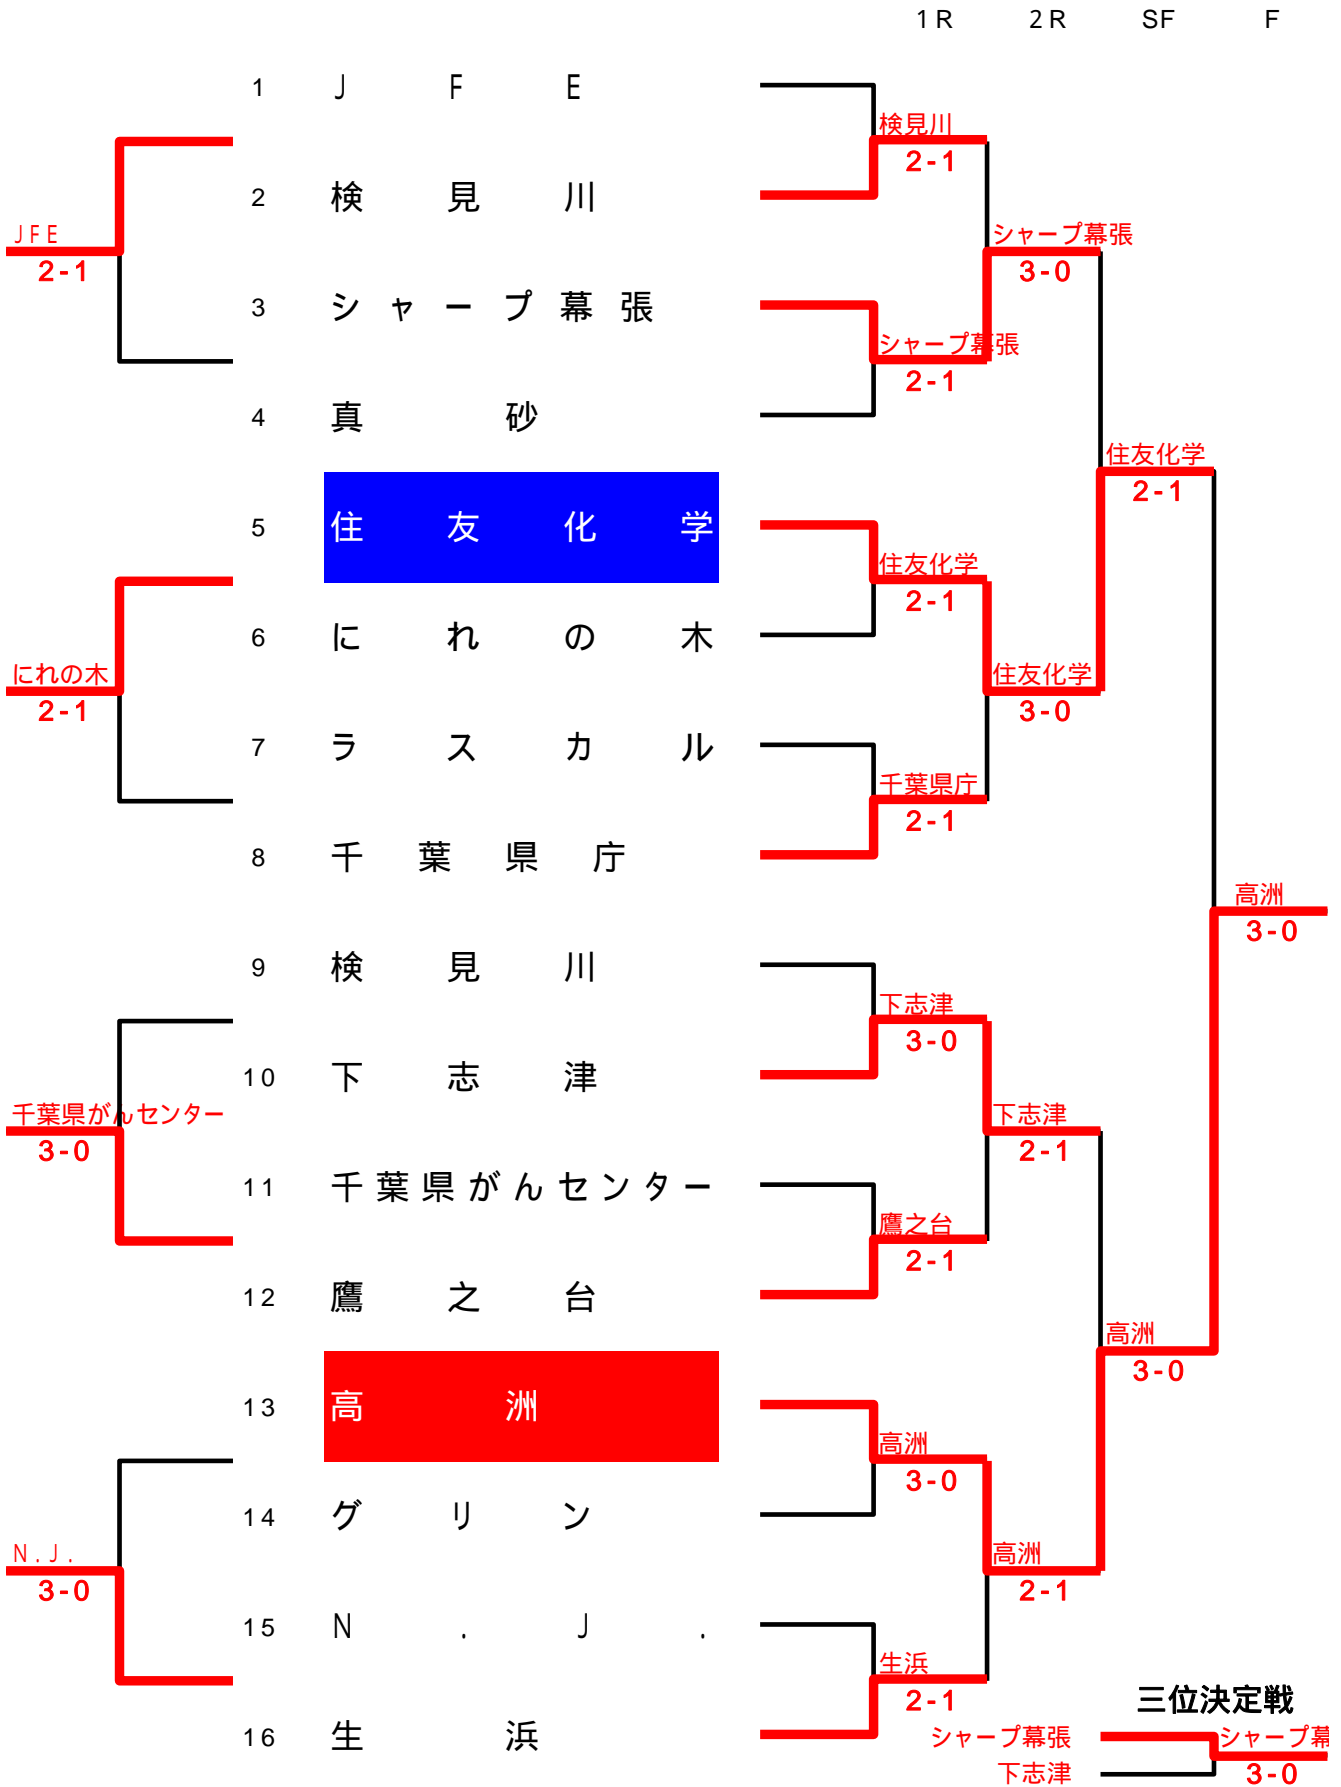

男子 第4部 結果

男子第4部 詳細結果

1回戦

1	J F E	x	1 - 2	検見川	2	3	シャープ幕張		2 - 1	x	真砂	4	
1	長嶺恒雄・赤井利雄	x	0 - 8	森勝喜・北村謙介	1	1	満岡英生・河田亮		8 - 3	x	川口英志・板橋健治	1	
2	大沢健次・奥田正哉		8 - 2	x	水島茂雄・村井孝一	2	2	千田浩正・熊井久雄		8 - 0	x	内田誠一・吉澤秀幸	2
3	寺尾和芳・山崎裕史	x	4 - 8		北村明・長川豊	3	3	川野亨・五味洋	x	7 - 9		黒川勝雄・河野秀男	3
5	住友化学		2 - 1	x	にれの木	6	7	ラスカール	x	1 - 2		千葉県庁	8
1	下嶋宏明・佐藤宏明		8 - 1	x	川田忠和・岩松敬三郎	1	1	榎井雄一・長谷川昇		8 - 4	x	百瀬登展・石井正男	1
2	山本哲也・小林秀徳		8 - 0	x	見寺誠之・和田隆佳	2	2	吉川宏史・大田功次		4 - 8	x	横山正博・神田成人	2
3	寺内良祐・渡辺隆志	x	6 - 8		俣木和人・梅崎富雄	3	3	仲渡淳・金丸修一朗	x	4 - 8		岡村成将・葛野俊樹	3
9	検見川	x	0 - 3		下志津	10	11	千葉県がんセンター	x	1 - 2		鷹之台	12
1	三浦正治・田中良治	x	3 - 8		勅使河原晴・大矢和司	1	1	木村秀樹・島田英昭	x	3 - 8		神崎正浩・第新始男	1
2	加藤文雄・高島則雄	x	6 - 8		中野重友・竹本勤	2	2	江川尚・川村政道		8 - 3	x	三浦晋一・安藤秀樹	2
3	那須淑夫・大西達也	x	1 - 8		国京正典・吉田和彦	3	3	根津雅彦・落合兼隆	x	7 - 9		町野義信・堤大元	3
13	高洲		3 - 0	x	グリーン	14	15	N J	x	1 - 2		生浜	16
1	野田義一・吉村芳博		8 - 6	x	千葉忠春・山田匡良	1	1	石橋雅樹・渡辺隆義		8 - 2	x	石井友博・永末達郎	1
2	牧瀬政行・小原啓史		8 - 4	x	国吉昇・川岸太司	2	2	嶋田健一・入澤忠史	x	0 - 8		千田富男・高山和良	2
3	杉本辰夫・片岡善雄		8 - 4	x	三船洋一・中村義光	3	3	櫻林裕・渡辺定勝	x	8 - 9		小川勝吉・秋山博孝	3

2回戦

2	検見川	x	0 - 3	シャープ幕張	3	5	住友化学		3 - 0	x	千葉県庁	8	
1	池田修三・村井孝一	x	3 - 8	満岡英生・河田亮	1	1	下嶋宏明・佐藤宏明		8 - 4	x	百瀬登展・石井正男	1	
2	森勝喜・北村謙介	x	0 - 8	千田浩正・熊井久雄	2	2	山本哲也・小林秀徳		8 - 4	x	荒川嘉治・竹重貴志	2	
3	北村明・長川豊	x	5 - 8	川向浩文・庭本浩明	3	3	渡辺隆志・寺内良祐		9 - 7	x	葛野俊樹・岡村成将	3	
10	下志津		2 - 1	x	鷹之台	12	13	高洲		2 - 1	x	生浜	16
1	勅使河原晴・大矢和司		9 - 5 8	x	第新始男・神崎正浩	1	1	野田義一・吉村芳博		8 - 0	x	石井友博・永末達郎	1
2	中野重友・竹本勤	x	3 - 8		三浦晋一・安藤秀樹	2	2	牧瀬政行・小原啓史	x	4 - 8		千田富男・高山和良	2
3	国京正典・吉田和彦	x	8 - 6		町野義信・堤大元	3	3	杉本辰夫・片岡善雄		8 - 6	x	小川勝吉・秋山博孝	3

クラス決定戦

1	J F E		2 - 1	x	真砂	4	6	にれの木		2 - 1	x	ラスカール	7
1	大沢健次・奥田正哉		9 - 4 8	x	板橋健治・川口英志	1	1	川田忠和・岩松敬三郎	x	4 - 8		榎井雄一・谷口博重	1
2	寺尾和芳・山崎裕史	x	4 - 8		吉澤秀幸・内田誠一	2	2	俣木和人・梅崎富雄		8 - 3	x	吉川宏史・大田功次	2
3	長嶺恒雄・赤井利雄		8 - 4	x	黒川勝雄・河野秀男	3	3	見寺誠之・和田隆佳		8 - 6	x	羽賀守・仲渡淳	3
9	検見川	x	0 - 3	千葉県がんセンター	11	14	グリーン	x	0 - 3		N J	15	
1	竹内信明・井筒慶二	x	3 - 8	木村秀樹・島田英昭	1	1	千葉忠春・山田匡良	x	4 - 8		小澤卓巳・酒井富晴	1	
2	三浦正治・田中良治	x	8 - 8 9	江川尚・川村政道	2	2	国吉昇・川岸太司	x	7 - 9		石橋雅樹・渡辺隆義	2	
3	加藤文雄・高島則雄	x	1 - 8	根津雅彦・落合兼隆	3	3	三船洋一・中村義光	x	5 - 8		櫻林裕・渡辺定勝	3	

準決勝

3	シャープ幕張	x	1 - 2	住友化学	5	10	下志津	x	0 - 3	高洲	13
1	千田浩正・川野亨	x	7 - 9	寺内良祐・辰巳剛一	1	1	勅使河原晴・岡田修弘	x	2 - 8	野田義一・吉村芳博	1
2	川向浩文・庭本浩明	x	7 - 9	佐藤宏明・佐溝元彦	2	2	大矢和司・錦織広	x	4 - 8	川緑衛・小原啓史	2
3	鎗田洋平・熊井久雄	8 - 6	x	北田哲郎・山本哲也	3	3	吉田和彦・中野重友	x	2 - 6	牧瀬政行・杉本辰夫	3

決勝

5	住友化学	x	0 - 3	高洲	13
1	寺内良祐・辰巳剛一	x	5 - 8	野田義一・吉村芳博	1
2	佐藤宏明・佐溝元彦	x	4 - 8	川緑衛・小原啓史	2
3	北田哲郎・山本哲也	x	5 - 8	牧瀬政行・杉本辰夫	3

3位決定戦

3	シャープ幕張		3 - 0	x	下志津	10
1	千田浩正・川野亨		8 - 4	x	勅使河原晴・岡田修弘	1
2	川向浩文・庭本浩明		8 - 3	x	大矢和司・錦織広	2
3	鎗田洋平・熊井久雄		8 - 4	x	吉田和彦・中野重友	3