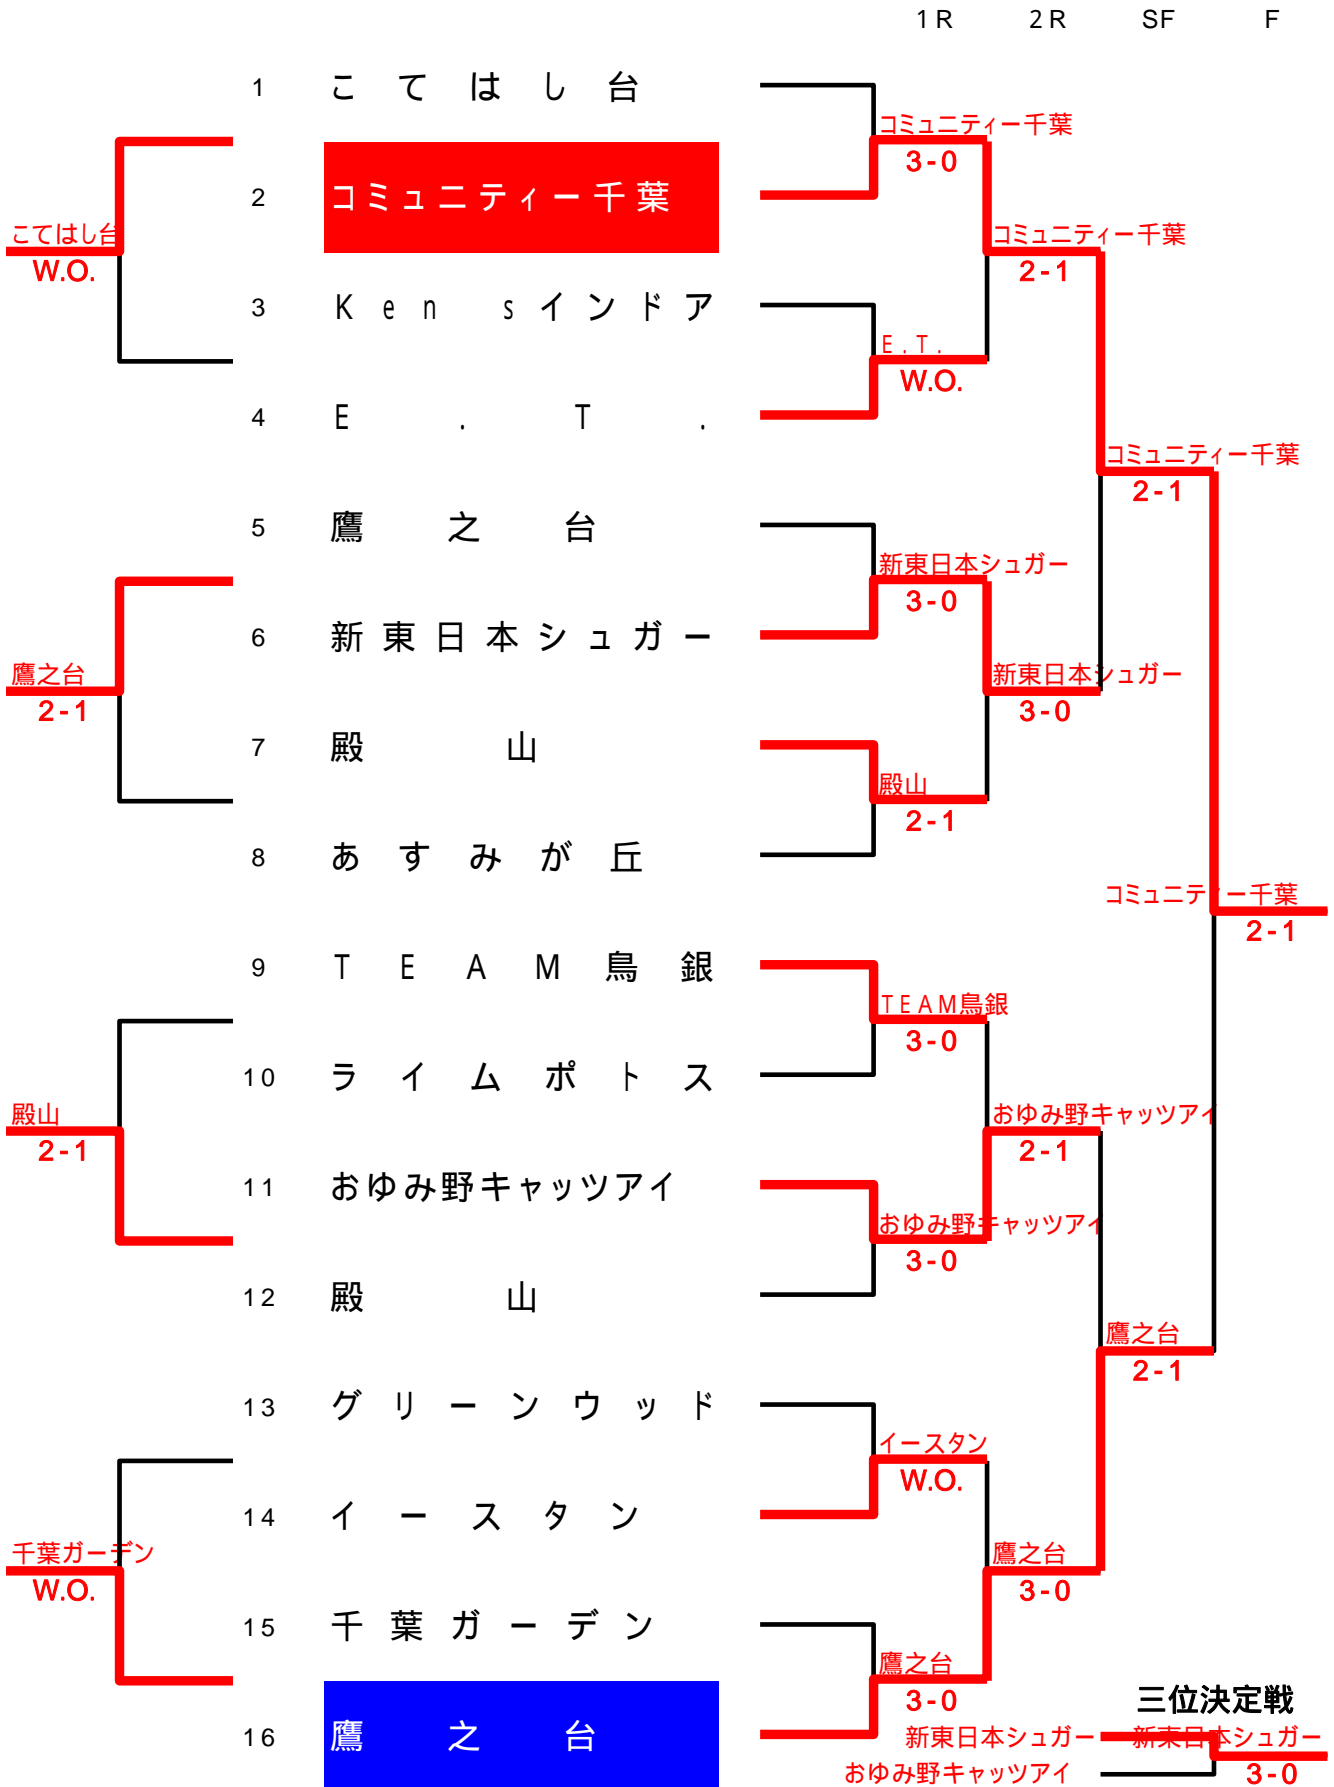

女子 第2部 結果

女子第2部 詳細結果

1回戦

1	こてはし台	x	0 - 3	コミュニティ千葉	2	3	Ken s インドア	x	- W.O.	E . T .	4	
1	後藤 嘉代子・鞘 脇 暁子	x	3 - 8	佐野 静香・安藤 雅樹子	1	1	.		.	.	1	
2	若林 公子・渡辺 章子	x	0 - 8	加瀬 明美・吉永 優子	2	2	N.S.		.	W.O.	2	
3	五木田 万佐枝・藤田 経子	x	3 - 8	藤田 桂子・大津 由美	3	3	.		.	.	3	
5	鷹之台	x	0 - 3	新東日本シュガー	6	7	殿 山		2 - 1	x	あすみが丘	8
1	高澤 百合子・土肥 宜江	x	6 - 8	新城 智子・野木 佳子	1	1	塚田 美也子・石渡 美津江	x	3 - 8		青木 由理子・吉川 のぶ	1
2	粟津 真理子・辻 あさ美	x	1 - 8	日向 美志・萱間 真奈美	2	2	仲村 信子・中村 恭子	x	8 - 6		宮本 みづほ・斎藤 由美子	2
3	鈴木 千里・峰谷 勝子	x	3 - 8	小野 礼子・林 りえ	3	3	豊沢 恵美子・篠崎 徳子	x	8 - 4		秋田 康恵・森川 律子	3
9	T E A M 鳥 銀		3 - 0	ライムポトス	10	11	おゆみ野キャッツアイ		3 - 0	x	殿 山	12
1	高橋 操・新谷 彩子		8 - 2	外崎 弥生・村田 清栄	1	1	原 久美子・中村 早季	x	8 - 5		依田 美紀・隈崎 晶子	1
2	金田 圭子・小林 あかね		8 - 2	中内 静江・高橋 恵子	2	2	後藤 美雪・後藤 理恵子	x	9 - 7		古川 明子・深沢 悦子	2
3	角田 智子・垂石 奈美		8 - 2	新保 喜子・小林 順子	3	3	清水 哲子・岩見 順子	x	8 - 6		川井 真弓・米満 靖子	3
13	グリーンウッド	x	- W.O.	イースタン	14	15	千葉ガーデン	x	0 - 3		鷹之台	16
1	.		-	.	1	1	細谷 富美子・大野 令子	x	4 - 8		渡辺 喜代子・鈴木 みさ子	1
2	N.S.		-	W.O.	2	2	真田 和子・菅沼 美鈴	x	3 - 8		中村 正江・郡 真理子	2
3	.		-	.	3	3	日吉 宣子・鈴木 敏子	x	1 - 8		中村 光江・佐藤 清美	3

2回戦

2	コミュニティ千葉		2 - 1	E . T .	4	6	新東日本シュガー		3 - 0	x	殿 山	7
1	佐野 静香・安藤 雅樹子		9 - 7	岡 三輪子・水野 理香	1	1	新城 智子・野木 佳子	x	8 - 0		北川 悦子・石渡 美津江	1
2	加瀬 明美・吉永 優子	x	4 - 8	会田 慶子・篠原 佳子	2	2	日向 美志・萱間 真奈美	x	8 - 0		中村 恭子・仲村 信子	2
3	藤田 桂子・大津 由美	x	9 - 7	岡山 朋子・石川 阿由美	3	3	林 りえ・小野 礼子	x	8 - 1		篠崎 徳子・豊沢 恵美子	3
9	T E A M 鳥 銀	x	1 - 2	おゆみ野キャッツアイ	11	14	イースタン	x	0 - 3		鷹之台	16
1	高橋 操・新谷 彩子	x	8 - 2	中村 早季・原 久美子	1	1	高畑 千鶴子・田部井 洋子	x	5 - 8		高山 妙子・南部 富美枝	1
2	金田 圭子・小林 あかね	x	5 - 8	後藤 美雪・後藤 理恵子	2	2	田上 京子・石井 洋子	x	2 - 8		中村 光江・佐藤 清美	2
3	角田 智子・垂石 奈美	x	8 - 3	岩見 順子・清水 哲子	3	3	日色 道枝・今井 美知子	x	8 - 4		渡辺 喜代子・鈴木 みさ子	3

クラス決定戦

1	こてはし台		W.O. -	Ken s インドア	3	5	鷹之台		2 - 1	x	あすみが丘	8
1	.		-	.	1	1	安藤 ゆき・第新 優子	x	8 - 0		森川 律子・秋田 康恵	1
2	W.O.		-	N.S.	2	2	吉井 秀子・野田 真弓	x	7 - 9		宮本 みづほ・田中 美和子	2
3	.		-	.	3	3	鈴木 千里・遠藤 純子	x	8 - 4		青木 由理子・吉川 のぶ	3
10	ライムポトス	x	1 - 2	殿 山	12	13	グリーンウッド	x	- W.O.		千葉ガーデン	15
1	新保 喜子・小林 順子	x	4 - 8	依田 美紀・隈崎 晶子	1	1	.		-		.	1
2	外崎 弥生・村田 清栄	x	6 - 8	古川 明子・深沢 悦子	2	2	N.S.		-		W.O.	2
3	中内 静江・高橋 恵子	x	7 - 6	川井 真弓・米満 靖子	3	3	.		-		.	3

準決勝

2	コミュニティ千葉		2 - 1	新東日本シュガー	6	11	おゆみ野キャッツアイ	x	1 - 2		鷹之台	16
1	佐野 静香・安藤 雅樹子	x	5 - 8	日向 美志・小野 礼子	1	1	杉本 祐子・岩見 順子	x	1 - 8		中村 正江・佐藤 清美	1
2	加瀬 明美・吉永 優子		8 - 6	萱間 真奈美・大芦 周子	2	2	後藤 美雪・後藤 理恵子	x	5 - 8		菊池 千賀子・鈴木 みさ子	2
3	藤田 桂子・大津 由美	x	9 - 7	新城 智子・野木 佳子	3	3	中村 早季・中村 緑	x	8 - 6		郡 真理子・高山 妙子	3

決勝

2	コミュニティ千葉		2 - 1	鷹之台	16
1	佐野 静香・安藤 雅樹子		2 - 6 6 - 2 7 - 5	菊池 千賀子・鈴木 みさ子	1
2	藤田 桂子・大津 由美	x	1 - 5 5 - 7	中村 光江・佐藤 清美	2
3	加瀬 明美・吉永 優子		6 - 7 7 - 6 4	渡辺 喜代子・久保田 美佐子	3

3位決定戦

6	新東日本シュガー		3 - 0	おゆみ野キャッツアイ	11
1	小野 礼子・林 りえ		9 - 5 5 - 8	清水 哲子・岩見 順子	1
2	大芦 周子・萱間 真奈美		8 - 5	後藤 美雪・杉本 祐子	2
3	新城 智子・野木 佳子		8 - 2	中村 早季・中村 緑	3