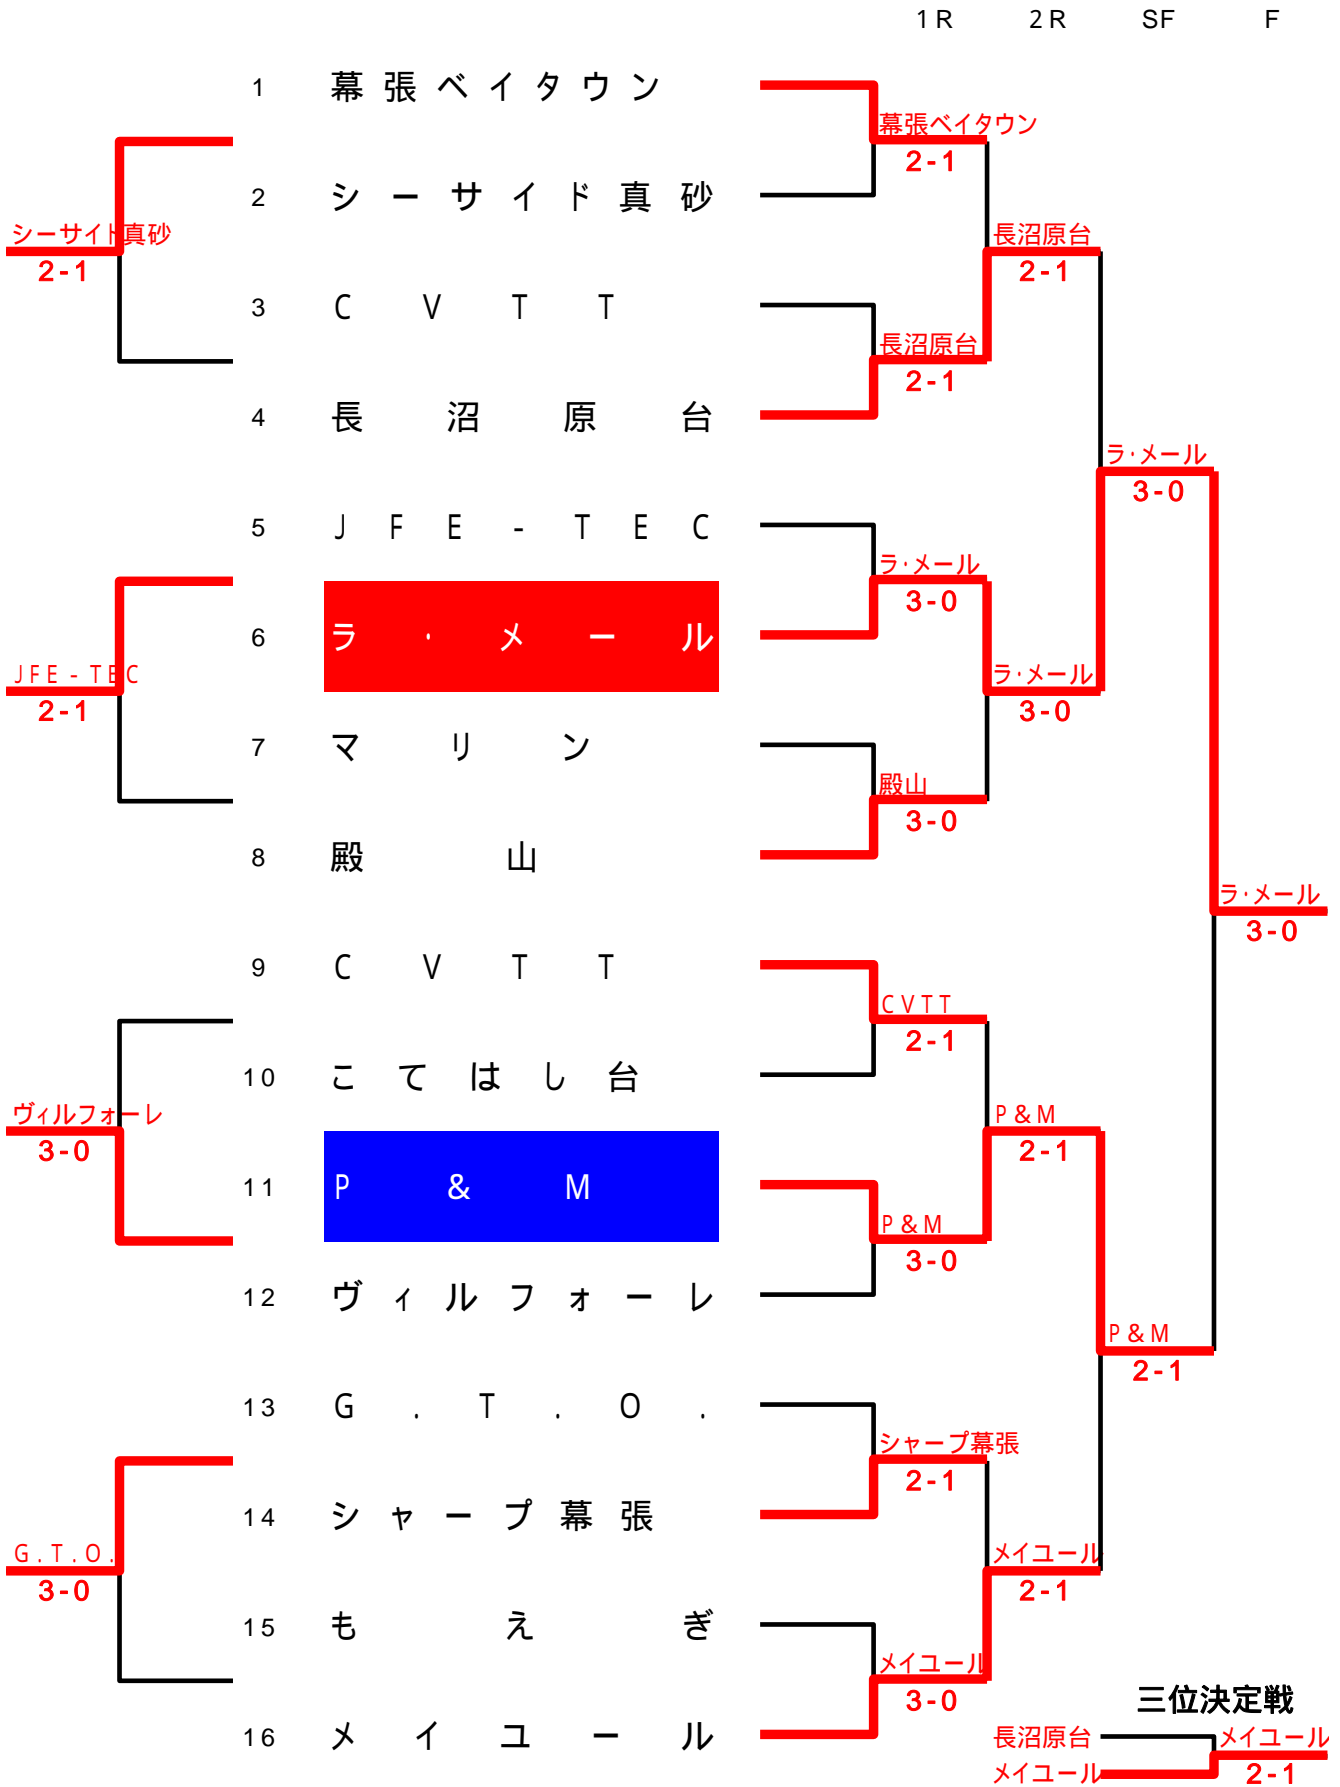

男子 第7部 結果

男子第7部 詳細結果

1回戦

1	幕張ベイタウン	x	2 - 1	x	シーサイド真砂	2	3	C V T T	x	1 - 2	x	長沼原台	4
1	佐藤憲也・渡辺隆志	x	8 - 7	x	山ノ内盛光・堀米憲治	1	1	森隆司・盛岡良宣	x	8 - 2	x	佐藤和嘉・増田健治	1
2	野呂角幡悦孝	x	8 - 4	x	放生知晃・山上秀治	2	2	高村乃武・島松秀典	x	7 - 9	x	渡辺智宏・関慎太郎	2
3	須釜作弘・汐田和弘	x	8 - 3	x	助石健司・宮間右一	3	3	田中修・寺岡浩三	x	6 - 8	x	関口良司・関俊彦	3
5	J F E - T E C	x	0 - 3	x	ラ・メー	6	7	マリ	x	0 - 3	x	殿山	8
1	伴充行・鈴木陽介	x	4 - 8	x	前田豊・村上雅孝	1	1	坂下栄一・長谷場義昌	x	5 - 8	x	柳田富士男・小川実夫	1
2	大園蔵人・久木迫幸一	x	0 - 8	x	天野洋史・温井伸浩	2	2	西沢達夫・竹村淳	x	3 - 8	x	豊澤忠・秋元英樹	2
3	鍋田尚史・伊藤剛	x	2 - 8	x	井上道晶・兵藤進士	3	3	黒丸八郎・山川悦夫	x	3 - 8	x	隅崎義昭・米満勝彦	3
9	C V T T	x	2 - 1	x	こてはし台	10	11	P & M	x	3 - 0	x	ヴィルフォーレ	12
1	橋本堅扶・伊藤行俊	x	6 - 8	x	須田等・森邦宏	1	1	高木昇・中尾剛介	x	8 - 4	x	宮崎裕充・神野俊	1
2	濱野利勝・青野節男	x	9 - 5	x	芳崎弘一郎・池田晴彦	2	2	恩田裕輔・松麿康廣	x	8 - 5	x	西川正夫・田島三資	2
3	河田守雄・坂井和男	x	8 - 2	x	菅野徳治・佐倉佳彦	3	3	菅野亘・中山恵司	x	8 - 3	x	吉村義見・伊東秀史	3
13	G . T . O .	x	1 - 2	x	シャープ幕張	14	15	もえぎ	x	0 - 3	x	メイユール	16
1	山田徳雄・井手上敦	x	8 - 6	x	大空憲二・城崇	1	1	青木美雄・鈴木志津雄	x	8 - 3	x	角嶋馨・小田雅博	1
2	上野雅美・坂本茂	x	4 - 8	x	井出永・長谷川利和	2	2	横山伸・磯部勉	x	7 - 9	x	菊地孝幸・石田雅也	2
3	葛西幸雄・森薫	x	5 - 8	x	小林啓一・上俊夫	3	3	金子秀幸・小林邦光	x	4 - 8	x	今城彬・西川正行	3