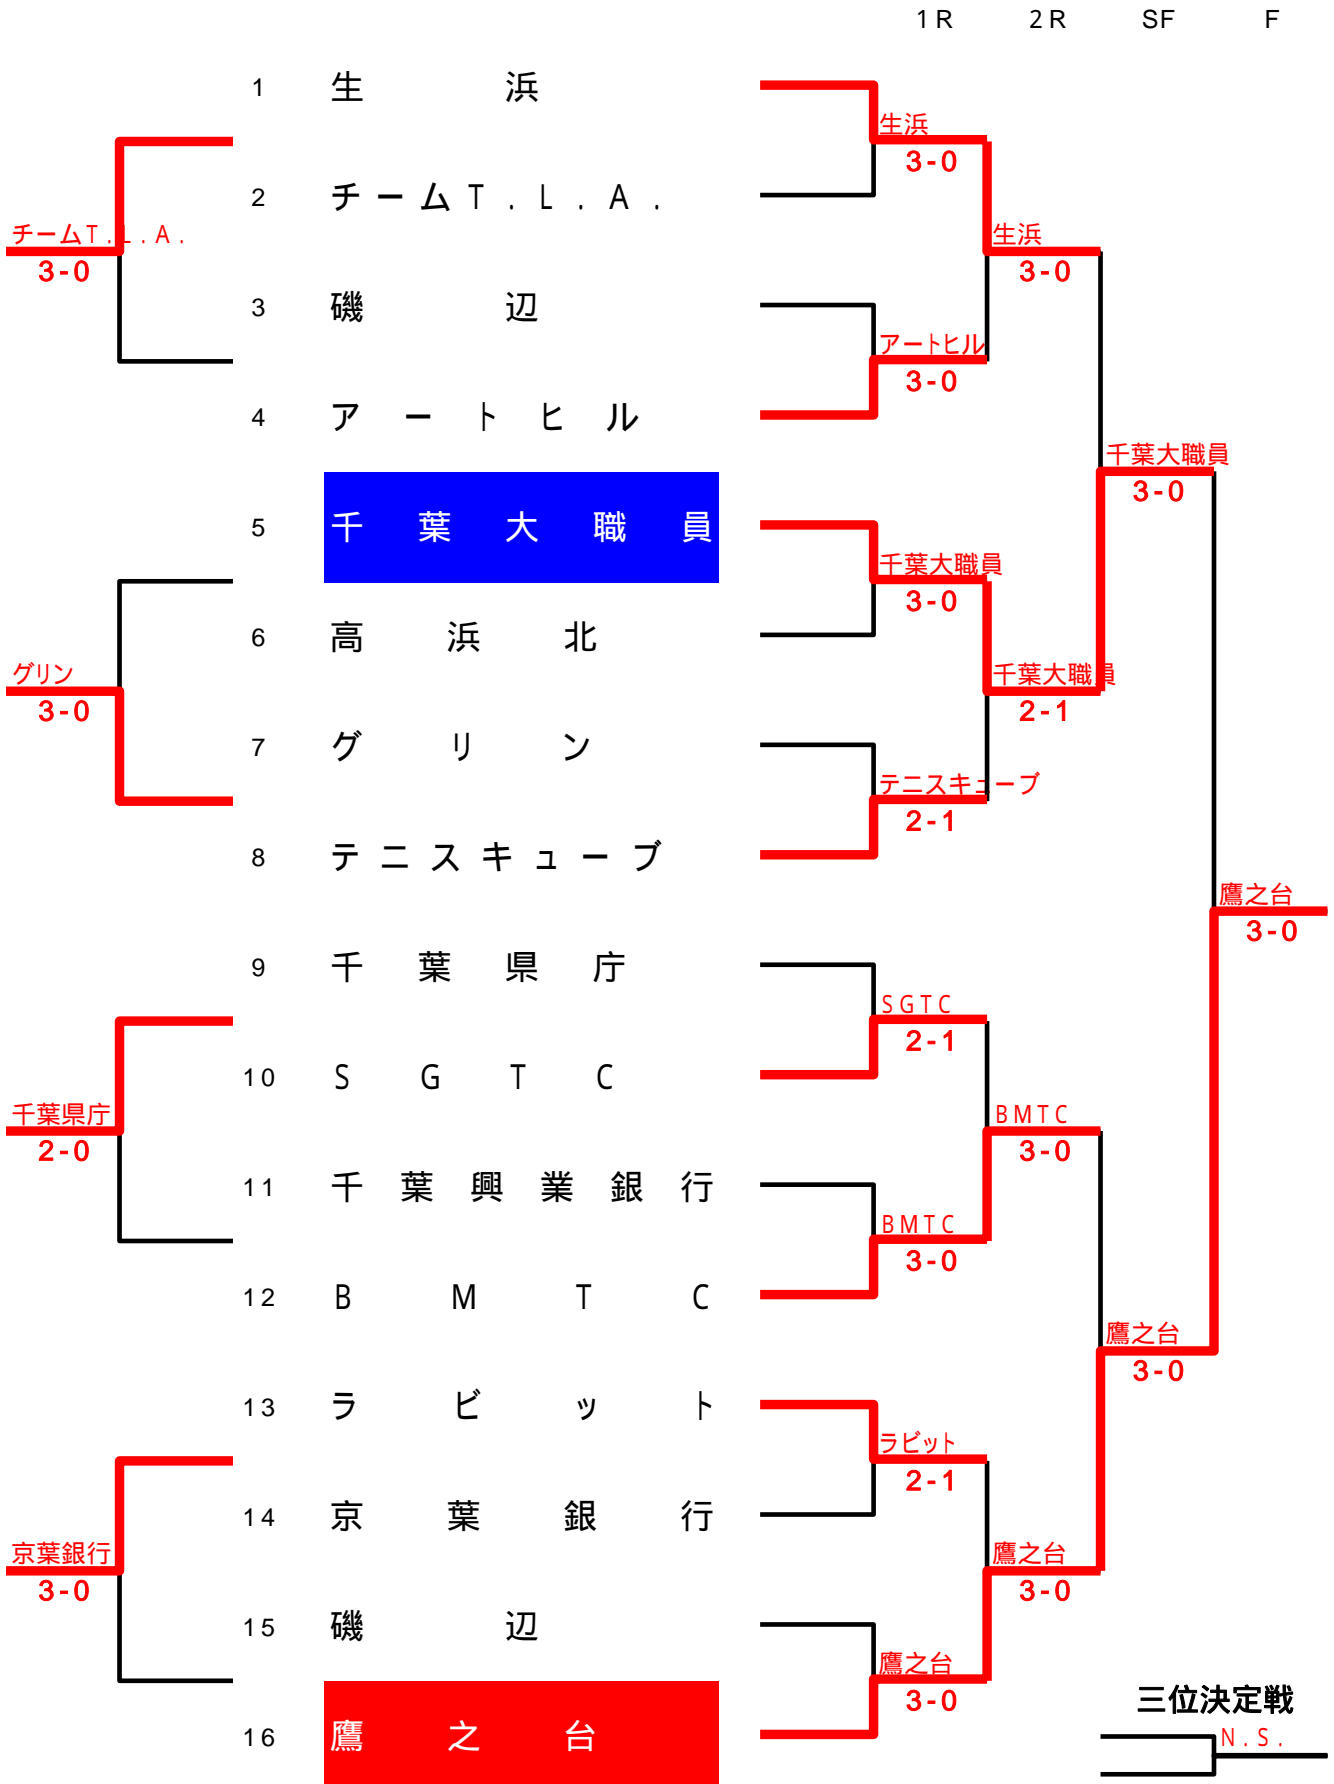

男子 第3部 結果

男子 第3部 詳細結果

1回戦

1	生 浜		3 - 0	x	チー ム T . L . A .	2	3	磯 辺	x	0 - 3	ア ー ト ヒ ル	4
1	鶴 澤 裕 二 ・ 山 川 文 雄		8 - 2	x	田 中 大 樹 ・ 鳥 居 理	1	1	石 川 誠 治 ・ 藤 川 豊	x	3 - 8	近 藤 亮 次 ・ 大 塚 研 二	1
2	植 田 佳 洋 ・ 山 下 一 樹		8 - 4	x	岩 瀬 仁 ・ 田 尾 弘	2	2	岩 下 道 雄 ・ 石 川 雄 規	x	2 - 8	富 岡 一 之 ・ 篠 崎 裕 二	2
3	宮 村 達 雄 ・ 倉 持 帝		8 - 2	x	橋 本 大 介 ・ 中 村 英 明	3	3	内 山 秀 男 ・ 堂 前 家 美	x	3 - 8	高 山 泰 弘 ・ 河 合 良 治	3
5	千 葉 大 職 員		3 - 0	x	高 浜 北	6	7	グ リ ン	x	1 - 2	テ ニ ス キ ュ ー プ	8
1	鈴 木 卓 二 ・ 松 本 宣 明		8 - 3	x	松 岡 利 哉 ・ 深 見 慎 二	1	1	吉 野 雅 夫 ・ 前 田 恭 男	x	4 - 8	神 園 徳 光 ・ 上 野 正 之	1
2	武 田 仁 ・ 古 山 泉		8 - 4	x	赤 松 直 之 ・ 松 村 泰 秀	2	2	秋 長 明 ・ 上 野 義 博	x	5 - 8	下 司 弘 之 ・ 井 上 孝 治	2
3	大 塚 博 明 ・ 河 野 一 義		8 - 2	x	野 川 洋 樹 ・ 竹 澤 武 敏	3	3	飯 田 良 行 ・ 鈴 木 博 水		8 - 6	藤 井 正 明 ・ 浅 井 秀 一	3
9	千 葉 県 庁	x	1 - 2		S G T C	10	11	千 葉 興 業 銀 行	x	0 - 3	B M T C	12
1	大 塚 生 一 ・ 古 橋 保 孝		8 - 5	x	富 田 治 孝 ・ 古 屋 憲 章	1	1	高 橋 佳 郎 ・ 川 村 博 規	x	0 - 8	高 山 洋 平 ・ 飯 島 伸 幸	1
2	山 田 裕 康 ・ 竹 内 豊	x	2 - 8		縄 田 芳 彦 ・ 熊 谷 正 宏	2	2	名 取 俊 征 ・ 田 村 昭 夫	x	3 - 8	上 田 圭 二 ・ 吉 田 賢 一 郎	2
3	中 村 幸 一 ・ 原 田 茂	x	7 - 9		林 敬 一 ・ 安 藤 正 一	3	3	洲 巻 健 太 ・ 新 井 義 夫	x	0 - 8	中 根 康 夫 ・ 大 岡 友 浩	3
13	ラ ビ ッ ト		2 - 1	x	京 葉 銀 行	14	15	磯 辺	x	0 - 3	鷹 之 台	16
1	倉 持 祐 一 ・ 鈴 木 義 和	x	7 - 9		庄 子 良 夫 ・ 木 下 耕 幸	1	1	青 木 一 ・ 桑 村 薫	x	1 - 8	桶 谷 俊 文 ・ 秋 山 信 也	1
2	柴 田 徳 雄 ・ 飯 田 充 美		8 - 5	x	渡 辺 宏 之 ・ 高 橋 裕 樹	2	2	中 野 弘 一 ・ 木 下 裕 敏	x	3 - 8	衛 藤 祐 樹 ・ 土 肥 弘 幸	2
3	黒 川 隆 行 ・ 今 泉		8 - 6	x	吉 田 健 吾 ・ 高 浦 重 夫	3	3	内 田 正 博 ・ 相 笠 博	x	0 - 8	衛 藤 寛 ・ 天 津 康 史	3

2回戦

1	生 浜		3 - 0	x	ア ー ト ヒ ル	4	5	千 葉 大 職 員		2 - 1	テ ニ ス キ ュ ー プ	8
1	鶴 澤 裕 二 ・ 山 川 文 雄		8 - 3	x	梅 沢 美 典 ・ 高 山 泰 弘	1	1	鈴 木 卓 二 ・ 松 本 宣 明	x	5 - 8	下 司 弘 之 ・ 井 上 孝 治	1
2	植 田 佳 洋 ・ 山 下 一 樹		8 - 2	x	富 岡 一 之 ・ 篠 崎 裕 二	2	2	武 田 仁 ・ 古 山 泉		8 - 3	藤 井 正 明 ・ 浅 井 秀 一	2
3	宮 村 達 雄 ・ 倉 持 帝		8 - 2	x	大 塚 研 二 ・ 河 合 良 治	3	3	大 塚 博 明 ・ 河 野 一 義		8 - 3	神 園 徳 光 ・ 上 野 正 之	3
10	S G T C	x	0 - 3		B M T C	12	13	ラ ビ ッ ト	x	0 - 3	鷹 之 台	16
1	富 田 治 孝 ・ 古 屋 憲 章	x	1 - 8		高 山 洋 平 ・ 飯 島 伸 幸	1	1	鈴 木 義 和 ・ 倉 持 祐 一	x	2 - 8	桶 谷 俊 文 ・ 秋 山 信 也	1
2	縄 田 芳 彦 ・ 熊 谷 正 宏	x	2 - 8		上 田 圭 二 ・ 吉 田 賢 一 郎	2	2	柴 田 徳 雄 ・ 飯 田 充 美	x	2 - 8	衛 藤 祐 樹 ・ 土 肥 弘 幸	2
3	林 敬 一 ・ 安 藤 正 一	x	3 - 8		大 岡 友 浩 ・ 中 根 康 夫	3	3	黒 川 隆 行 ・ 今 泉 仁	x	5 - 8	衛 藤 寛 ・ 天 津 康 史	3

クラス決定戦

2	チー ム T . L . A .		3 - 0	x	磯 辺	3	6	高 浜 北	x	0 - 3	グ リ ン	7
1	田 中 大 樹 ・ 鳥 居 理		8 - 3	x	石 川 誠 治 ・ 藤 川 豊	1	1	松 村 泰 秀 ・ 松 岡 利 哉	x	5 - 8	前 田 恭 男 ・ 吉 野 雅 夫	1
2	岩 瀬 仁 ・ 田 尾 弘		8 - 3	x	岩 下 道 雄 ・ 石 川 雄 規	2	2	赤 松 直 之 ・ 野 川 洋 樹	x	6 - 8	阿 曾 良 雄 ・ 秋 長 明	2
3	橋 本 大 介 ・ 中 村 英 明		9 - 7	x	秋 山 正 行 ・ 内 山 秀 男	3	3	福 間 豊 ・ 竹 澤 武 敏	x	0 - 8	鈴 木 博 水 ・ 飯 田 良 行	3
9	千 葉 県 庁		2 - 0	x	千 葉 興 業 銀 行	11	14	京 葉 銀 行		3 - 0	磯 辺	15
1	大 塚 生 一 ・ 古 橋 保 孝		8 - 0	x	新 井 義 夫 ・ 洲 巻 健 太	1	1	庄 子 良 夫 ・ 木 下 耕 幸	x	8 - 5	青 木 一 ・ 中 野 弘 一	1
2	山 田 裕 康 ・ 竹 内 豊		6 - 3	x	高 橋 佳 郎 ・ 川 村 博 規	2	2	渡 辺 宏 之 ・ 高 橋 裕 樹	x	8 - 4	土 田 勝 ・ 桑 村 薫	2
3	中 村 幸 一 ・ 原 田 茂		3 - 6		田 村 昭 夫 ・ 名 取 俊 征	3	3	吉 田 健 吾 ・ 高 浦 重 夫	x	8 - 5	木 下 裕 敏 ・ 相 笠 博	3

準決勝

1	生 浜	x	0 - 3		千 葉 大 職 員	5	12	B M T C	x	0 - 3	鷹 之 台	16
1	.	x	0 - 8		.	1	1	.	x	0 - 8	.	1
2	N.S.	x	0 - 8		W.O.	2	2	N.S.	x	0 - 8	W.O.	2
3	.	x	0 - 8		.	3	3	.	x	0 - 8	.	3

決勝

5	千 葉 大 職 員	x	0 - 3		鷹 之 台	16
1	鈴 木 卓 二 ・ 松 本 宣 明	x	1 - 6 0 - 6		桶 谷 俊 文 ・ 真 下 和 之	1
2	武 田 仁 ・ 古 山 泉	x	4 - 6 0 - 6		衛 藤 祐 樹 ・ 秋 山 信 也	2
3	河 野 一 義 ・ 大 塚 博 明	x	1 - 6 3 - 6		土 肥 弘 幸 ・ 玉 木 康 二 郎	3

3位決定戦

1	生 浜		-		B M T C	12
1	.		-		.	1
2	N.S.		-		N.S.	2
3	.		-		.	3