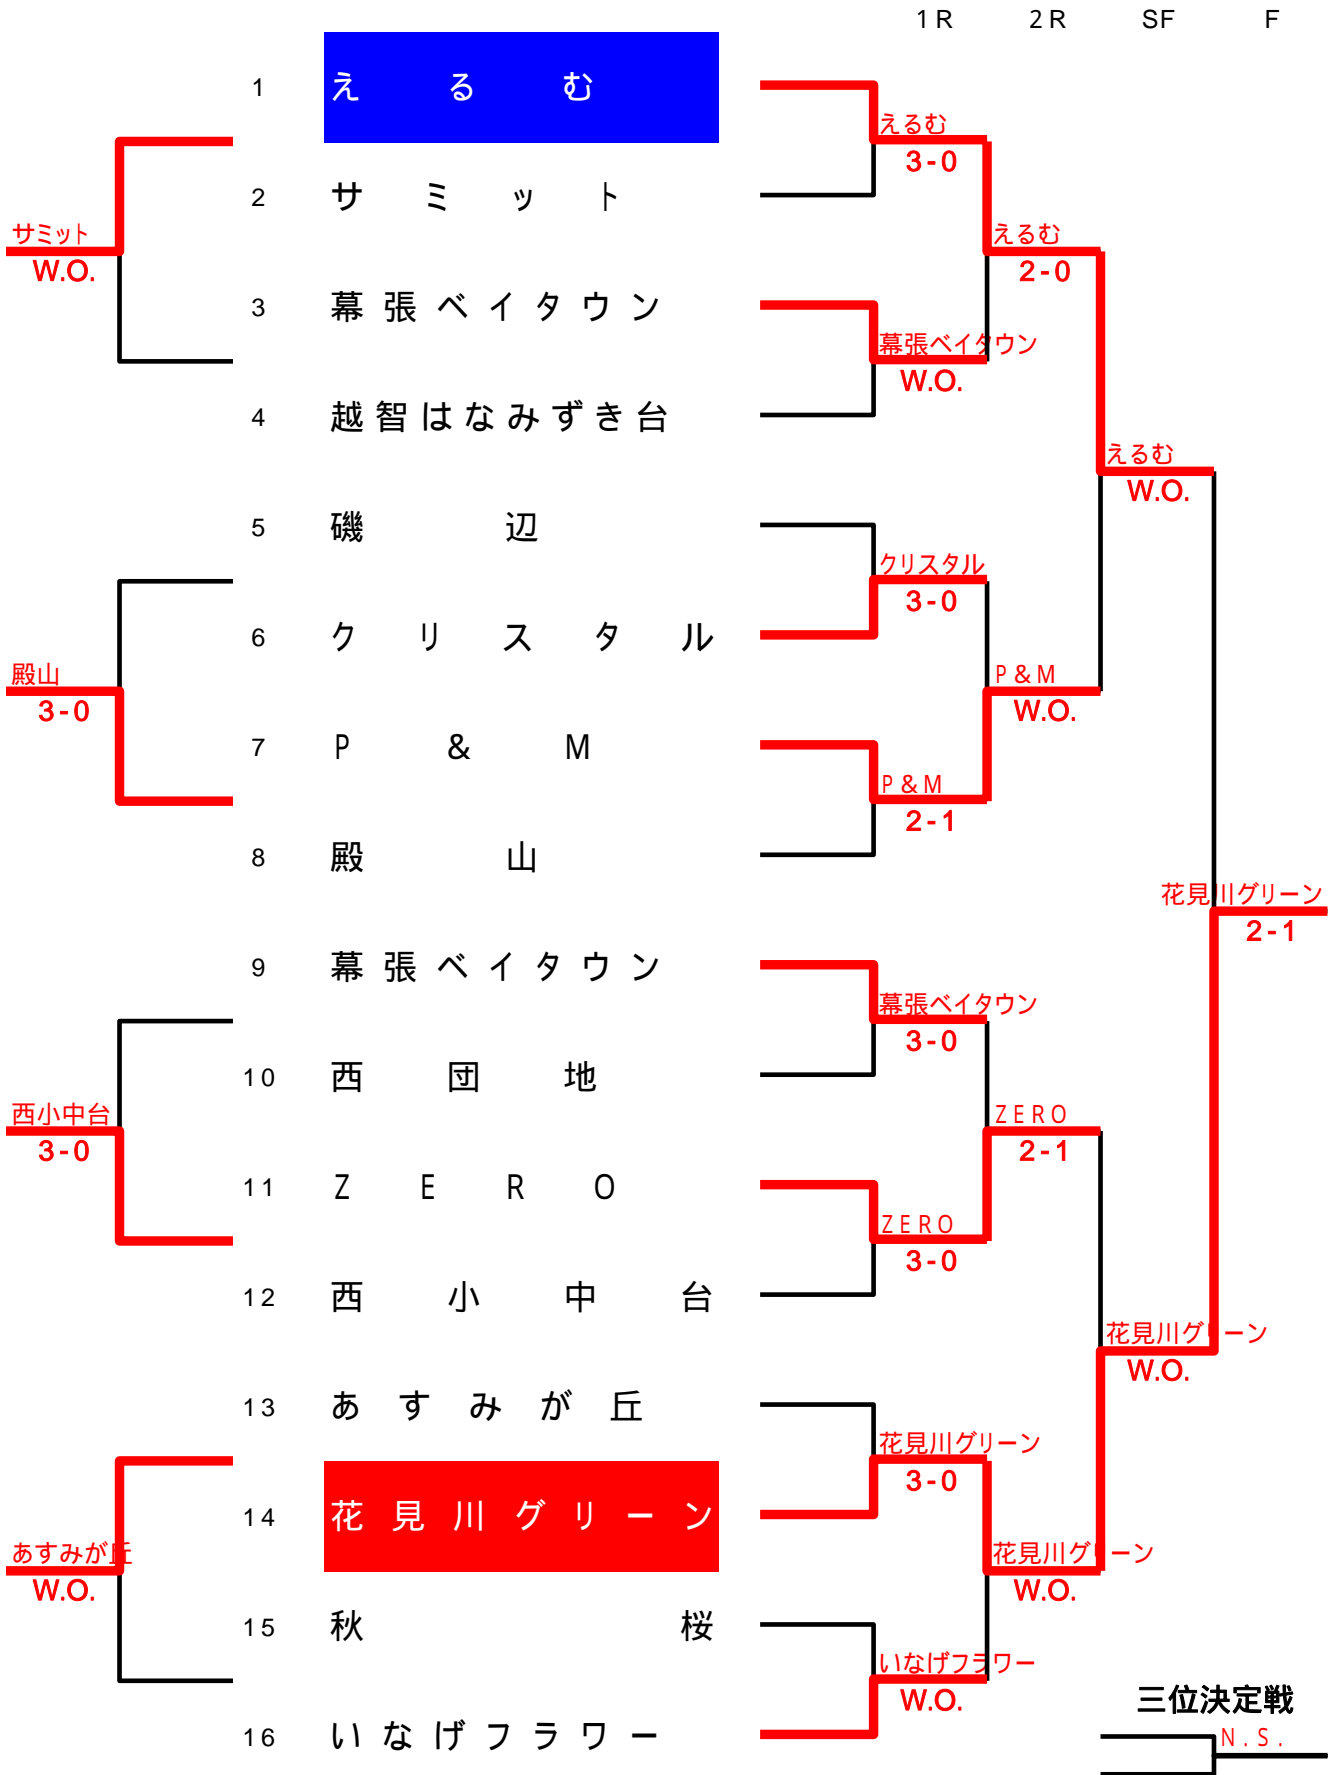

女子 第4部 結果

女子第4部 詳細結果

1回戦

1	え る む		3 - 0	x	サ ミ ッ ト	2	3	幕 張 ベ イ タ ウ ン		W.O. -	x	越 智 は な み ず き 台	4
1	畠 中 蘭 子・湯 村 夏 子		8 - 3	x	清 水 順 子・荒 木 三 枝 子	1	1	佐 久 間 ゆ か り・国 府 田 桂 子		-		.	1
2	藤 代 千 寿・実 広 教 子		8 - 2	x	土 屋 志 路 子・中 嶋 洋 子	2	2	松 岡 香 代・W.O.稲 葉 小 百 合		-		N.S.	2
3	阿 部 み ゆ き・大 藪 能 理 子		8 - 0	x	松 井 美 紗 子・吉 原 初 江	3	3	松 野 敦 子・布 山 み ち 子		-		.	3
5	磯 辺		0 - 3	x	ク リ ス タ ル	6	7	P & M		2 - 1	x	殿 山	8
1	朝 比 奈 陵 子・寺 田 比 紗 恵		0 - 8	x	酒 井 知 代 子・岩 上 な つ き	1	1	松 尾 芳 枝・藤 平 則 江	x	8 - 2 9		本 庄 さ と み・伊 藤 美 智 子	1
2	笹 井 正 子・小 川 正 代		0 - 8	x	小 河 原 志 織・志 方 修 子	2	2	伊 藤 真 理 子・恩 田 和 美		9 - 7	x	宇 佐 美 節 子・高 須 由 起 子	2
3	森 下 勝・山 田 道 子		4 - 8	x	霧 生 香・田 仲 恵 美	3	3	高 木 智 子・重 松 雅 子		8 - 1	x	中 園 令 子・日 色 令 子	3
9	幕 張 ベ イ タ ウ ン		3 - 0	x	西 団 地	10	11	Z E R O		3 - 0	x	西 小 中 台	12
1	木 場 利 子・山 形 都		8 - 5	x	加 藤 雅 子・田 中 裕 子	1	1	奥 村 洋 子・鎌 田 理 香		8 - 6	x	小 出 小 百 合・植 田 麻 衣 子	1
2	北 原 寿 美 恵・山 北 由 美 子		8 - 1	x	堀 正 絹 江・大 山 智 子	2	2	岡 辰 枝・隈 元 靖 子		9 - 3 8	x	大 西 伸 子・清 水 陽 子	2
3	羽 貝 聡 子・神 谷 美 代		8 - 6	x	花 澤 智 子・武 田 よ う 子	3	3	清 水 悦 子・長 村 喜 代		8 - 5	x	大 河 絹 代・山 田 和 子	3
13	あ す み が 丘		0 - 3	x	花 見 川 グ リ ー ン	14	15	秋 桜		- W.O.		い な げ フ ラ ワ ー	16
1	平 野 文 子・川 口 幸 枝		6 - 8	x	浅 見 園 子・原 口 桂 子	1	1	鎌 田 け い 子・渡 辺 貴 久 子		-		源 綾 乃・関 口 光	1
2	金 井 奈 緒 子・大 久 保 幸 子		1 - 8	x	海 保 清 美・中 村 祐 子	2	2	橋 本 和 子・N.S.田 中 芳 子		-		高 山 厚・W.O.高 野 郁 子	2
3	安 田 直 美・青 山 深 雪		3 - 8	x	三 村 礼 子・杉 田 睦 子	3	3	.		-		芦 塚 敬 子・三 好 信 子	3

2回戦

1	え る む		2 - 0	x	幕 張 ベ イ タ ウ ン	3	6	ク リ ス タ ル	x	0 - 3		P & M	7
1	菅 佐 原 佳 子・荒 木 博 子		8 - 4	x	佐 久 間 ゆ か り・国 府 田 桂 子	1	1	酒 井 知 代 子・岩 上 な つ き	x	0 - 8		高 木 智 子・重 松 雅 子	1
2	古 西 佳 子・野 沢 明 子		8 - 6	x	松 岡 香 代 子・稲 葉 小 百 合	2	2	小 河 原 志 織・志 方 修 子	x	0 - 8		藤 平 則 江・松 尾 芳 枝	2
3	庄 司 峰 子・木 目 田 孝 子		0 - 0		松 野 敦 子・布 山 み ち 子	3	3	霧 生 香・田 仲 恵 美	x	0 - 8		伊 藤 真 理 子・恩 田 和 美	3
9	幕 張 ベ イ タ ウ ン		1 - 2	x	Z E R O	11	14	花 見 川 グ リ ー ン		3 - 0	x	い な げ フ ラ ワ ー	16
1	山 形 都・木 場 利 子		8 - 5	x	奥 村 洋 子・鎌 田 理 香	1	1	浅 見 園 子・杉 田 睦 子		8 - 0	x	源 綾 乃・関 口 光	1
2	羽 貝 聡 子・北 原 寿 美 恵		4 - 8	x	岡 辰 枝・隈 元 靖 子	2	2	海 保 清 美・中 村 祐 子		8 - 0	x	高 山 厚 子・高 野 郁 子	2
3	神 谷 美 代・迫 田 み つ る		3 - 8	x	清 水 悦 子・長 村 喜 代	3	3	豊 田 洋 子・三 村 礼 子		8 - 0	x	芦 塚 敬 子・三 好 信 子	3

クラス決定戦

2	サ ミ ッ ト		W.O. -	x	越 智 は な み ず き 台	4	5	磯 辺		0 - 3	x	殿 山	8
1	.		-		.	1	1	五 代 儀 み ど り・内 田 澄 子	x	0 - 8		中 園 令 子・日 色 令 子	1
2	W.O.		-		N.S.	2	2	笹 井 正 子・小 川 正 代	x	3 - 8		小 林 陽 子・伊 藤 美 智 子	2
3	.		-		.	3	3	小 池 美 恵 子・山 田 道 子	x	2 - 6		本 庄 さ と み・高 須 由 起 子	3
10	西 団 地		0 - 3	x	西 小 中 台	12	13	あ す み が 丘		W.O. -	x	秋 桜	15
1	堀 正 絹 江・江 戸 綾 子		2 - 8	x	大 西 伸 子・清 水 陽 子	1	1	.		-		.	1
2	大 山 智 子・武 田 よ う 子		5 - 8	x	小 出 小 百 合・植 田 麻 衣 子	2	2	W.O.		-		N.S.	2
3	田 中 裕 子・中 村 幸 子		4 - 8	x	橋 本 真 由 美・山 田 和 子	3	3	.		-		.	3

準決勝

1	え る む		W.O. -	x	P & M	7	11	Z E R O	x	- W.O.		花 見 川 グ リ ー ン	14
1	.		-		.	1	1	.		-		.	1
2	W.O.		-		N.S.	2	2	N.S.		-		W.O.	2
3	.		-		.	3	3	.		-		.	3

決勝

1	え る む		1 - 2	x	花 見 川 グ リ ー ン	14
1	大 藪 能 理 子・阿 部 み ゆ き		4 - 8	x	浅 見 園 子・松 山 利 子	1
2	藤 代 千 寿・荒 木 博 子		6 - 8	x	海 保 清 美・中 村 祐 子	2
3	木 目 田 孝 子・庄 司 峰 子		8 - 6	x	原 口 桂 子・杉 田 睦 子	3

3位決定戦

7	P & M		-		Z E R O	11
1	.		-		.	1
2	N.S.		-		N.S.	2
3	.		-		.	3