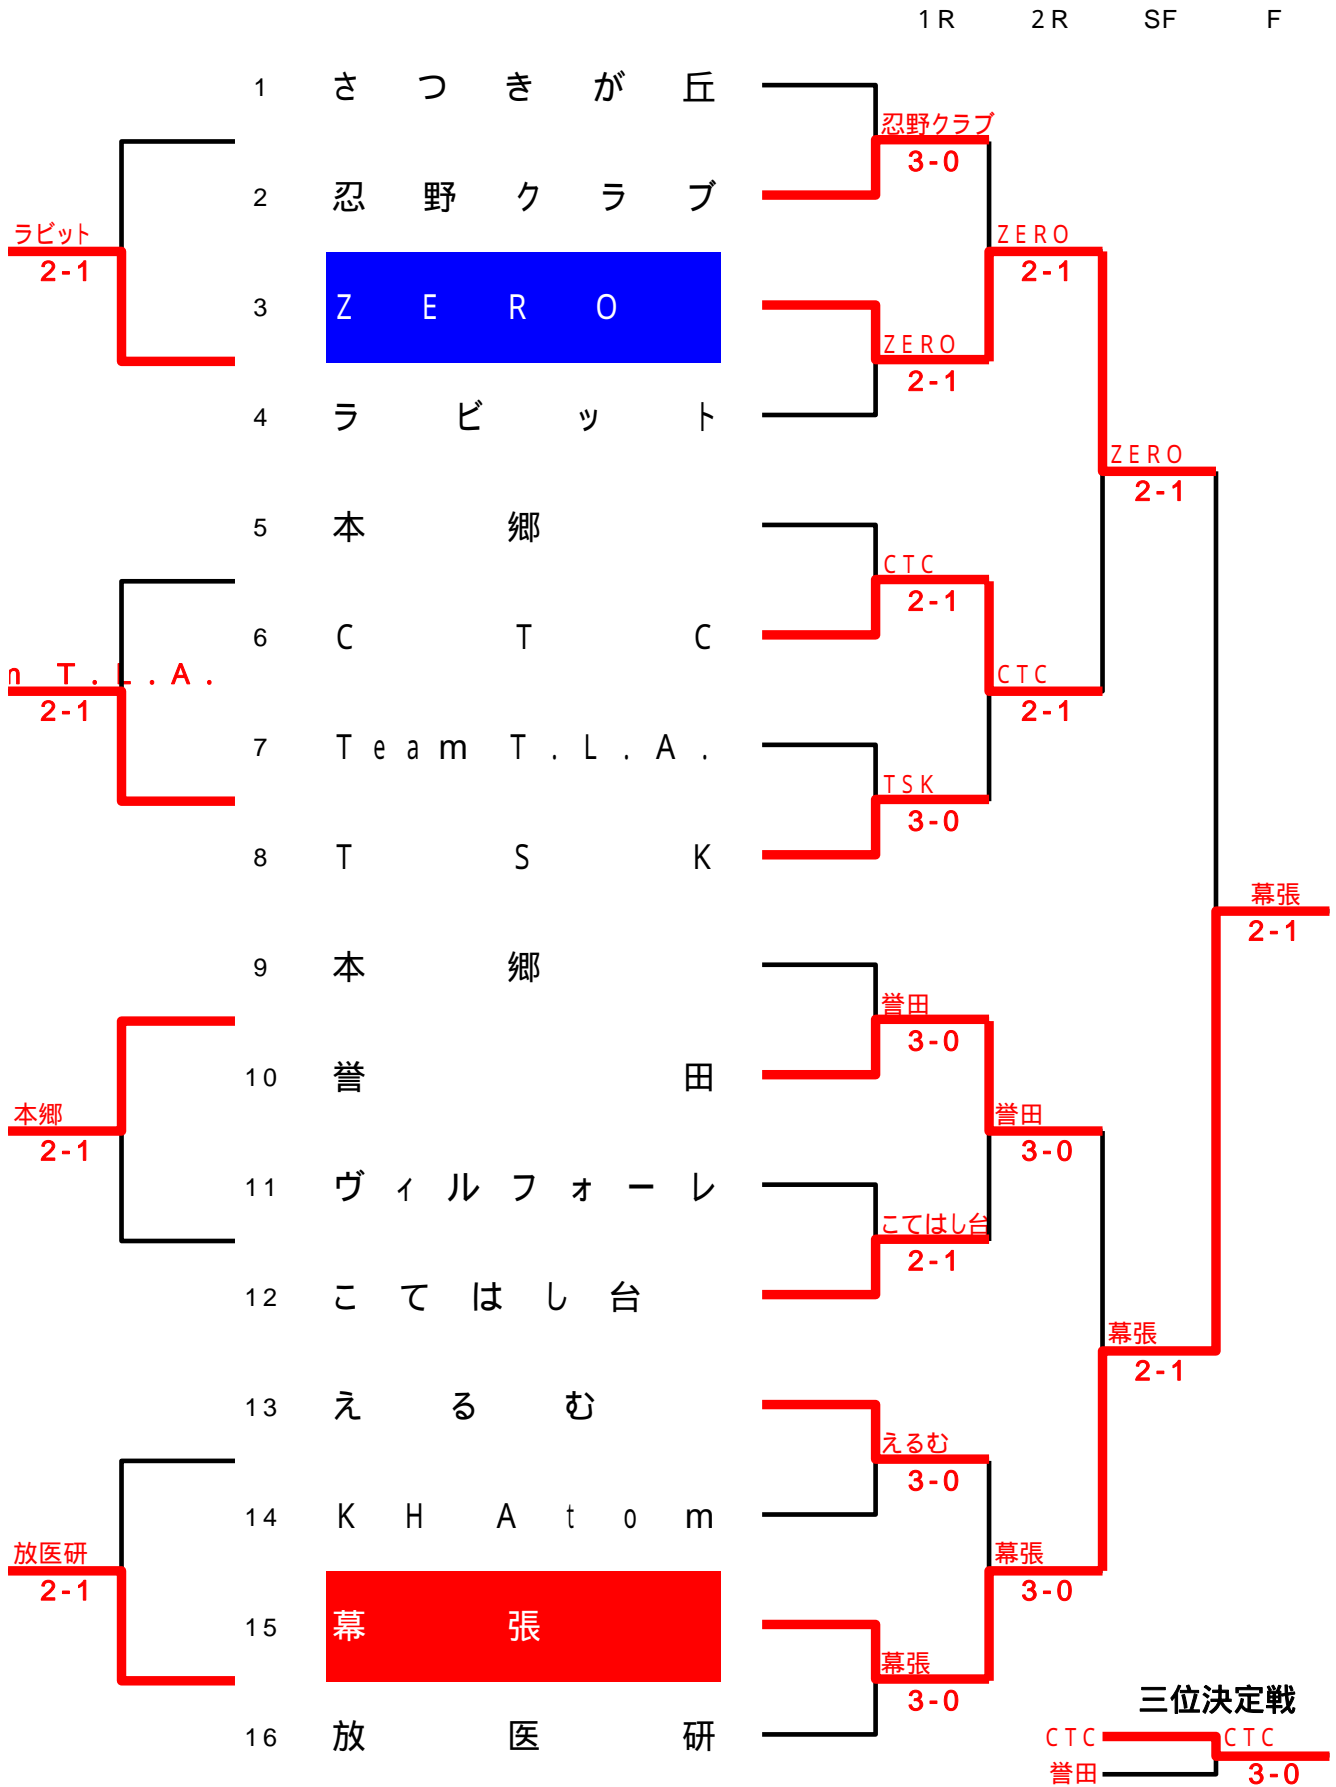

女子 第7部 結果

女子 第7部 詳細結果

1回戦

1	さつきが丘	x	0 - 3	忍野クラブ	2	3	Z E R O		2 - 1	x	ラビット	4
1	手柴初枝・木村きみ枝	x	1 - 8	稲川恵子・田辺浩子	1	1	橋本幸子・新井絹子	x	6 - 8		柴田綾子・長山知鋭子	1
2	岩崎陽子・大須賀香織	x	2 - 8	加藤快枝・相葉美佳	2	2	高木真琴・能勢千賀子		8 - 4	x	鶴沢美由紀・日下部久美子	2
3	保立かほる・野田由紀	x	8 - 6	谷岡仁美・牧内直未	3	3	奥田みどり・小林禮子		8 - 1	x	佐藤和美・今泉	3
5	本郷	x	1 - 2	C T C	6	7	Team T.L.A.	x	0 - 3		T S K	8
1	酒井弘子・斎藤由利子	x	0 - 8	奥田美弥子・倉持紀子	1	1	高橋淑子・丸本美沙代	x	2 - 8		梅津真弓・岩田浩代	1
2	楢本喜代美・古川祐子	x	2 - 8	木田有希絵・高本恭子	2	2	佐藤悠子・高山佐代	x	4 - 8		栗並一紗・石山美都子	2
3	村田理恵・西岡弘子		8 - 4	佐々木由美・黒木愛	3	3	片山沙織・加瀬直子	x	2 - 8		土田佳奈子・高沢恵子	3
9	本郷	x	0 - 3	誉田	10	11	ヴィルフォーレ	x	1 - 2		こてはし台	12
1	山崎真理子・藤田美佐子	x	5 - 8	岡本静・山中朝子	1	1	原清子・神野睦子	x	2 - 8		安部恵津子・正田みどり	1
2	澤田左枝子・堤知佳	x	0 - 8	石川洋子・笹子たか子	2	2	秋山みゆき・伊関明子	x	3 - 8		小田智子・篠崎久枝	2
3	山本実子・矢後伊津美	x	0 - 8	星川京子・生雲充世	3	3	村田裕子・吉村美知子		8 - 6	x	古澤育子・石井美千子	3
13	えるむ		3 - 0	K H A t o m	14	15	幕張		3 - 0	x	放医研	16
1	高尾洋子・河崎智香子		8 - 2	市川美希・袖山つる子	1	1	長谷部温子・加藤まゆみ	x	8 - 4		西村まゆみ・高橋志津恵	1
2	大友景子・宮崎由起江		8 - 2	杉浦千香・佐藤美由絵	2	2	毛塚幸枝・宮崎ひろこ		8 - 2	x	鶴沢玲子・中村美樹	2
3	舟木郁・生方栄子		8 - 4	行方直美・行方優美	3	3	松永美幸・岡安千代子		8 - 4	x	栗丸晴子・蜂谷みさを	3

2回戦

2	忍野クラブ	x	1 - 2	Z E R O	3	6	C T C		2 - 1	x	T S K	8
1	相葉美佳・加藤快枝	x	2 - 8	橋本幸子・新井絹子	1	1	奥田美弥子・倉持紀子		8 - 2	x	梅津真弓・岩田浩代	1
2	稲川恵子・田辺浩子		8 - 5	高木真琴・能勢千賀子	2	2	木田有希絵・高本恭子	x	6 - 8		栗並一紗・石山美都子	2
3	谷岡仁美・牧内直未	x	0 - 8	奥田みどり・小林禮子	3	3	佐々木由美・黒木愛		8 - 5	x	土田佳奈子・高沢恵子	3
10	誉田		3 - 0	こてはし台	12	13	えるむ	x	0 - 3		幕張	15
1	岡本静・山中朝子	x	8 - 5	安部恵津子・正田みどり	1	1	高尾洋子・河崎智香子	x	6 - 8		毛塚幸枝・宮崎ひろこ	1
2	石川洋子・笹子たか子	x	8 - 0	小田智子・篠崎久枝	2	2	大友景子・宮崎由起江	x	1 - 8		長谷部温子・加藤まゆみ	2
3	星川京子・生雲充世	x	8 - 2	古澤育子・石井美千子	3	3	舟木郁・生方栄子	x	7 - 9		松永美幸・岡安千代子	3

クラス決定戦

1	さつきが丘	x	1 - 2	ラビット	4	5	本郷	x	1 - 2		Team T.L.A.	7
1	手柴初枝・木村きみ枝	x	1 - 8	鶴沢美由紀・日下部久美子	1	1	村田理恵・斎藤由利子		8 - 4	x	高橋淑子・丸本美沙代	1
2	岩崎陽子・大須賀香織	x	0 - 8	柴田綾子・長山知鋭子	2	2	西岡弘子・酒井弘子	x	6 - 8		高山佐代・佐藤悠子	2
3	保立かほる・野田由紀		8 - 5	今泉・佐藤和美	3	3	楢本喜代美・古川祐子	x	0 - 8		加瀬直子・片山沙織	3
9	本郷		2 - 1	ヴィルフォーレ	11	14	K H A t o m	x	1 - 2		放医研	16
1	山本実子・矢後伊津美	x	1 - 8	原清子・神野睦子	1	1	行方直美・行方優美	x	5 - 8		西村まゆみ・高橋志津恵	1
2	藤田美佐子・山崎真理子	x	8 - 5	伊関明子・秋山みゆき	2	2	市川美希・袖山つる子		8 - 5	x	鶴沢玲子・中村美樹	2
3	澤田左枝子・堤知佳	x	9 - 7	吉村美知子・村田裕子	3	3	杉浦千香・佐藤美由絵	x	5 - 8		栗丸晴子・蜂谷みさを	3

準決勝

3	Z E R O		2 - 1	C T C	6	10	誉田	x	1 - 2		幕張	15
1	橋本幸子・福田世津子		8 - 3	涌井幹・黒木愛	1	1	岡本静・藤本雅子	x	8 - 5		松永美幸・岡安千代子	1
2	奥田みどり・新井絹子	x	3 - 8	金田幸恵・高橋美奈子	2	2	石川洋子・笹子たか子	x	2 - 8		毛塚幸枝・宮崎ひろこ	2
3	小林禮子・能勢千賀子		8 - 6	佐々木由美・永田美由紀	3	3	生雲充世・星川京子	x	6 - 8		長谷部温子・加藤まゆみ	3

決勝

3	Z E R O	x	1 - 2	幕張	15
1	橋本幸子・福田世津子	x	5 - 8	松永美幸・岡安千代子	1
2	奥田みどり・新井絹子	x	5 - 8	毛塚幸枝・宮崎ひろこ	2
3	小林禮子・能勢千賀子		8 - 4	長谷部温子・加藤まゆみ	3

3位決定戦

6	C T C		3 - 0	誉田	10
1	永田美由紀・佐々木由美		8 - 5	岡本静・藤本雅子	1
2	金田幸恵・高橋美奈子		8 - 3	石川洋子・笹子たか子	2
3	黒木愛・涌井幹		8 - 6	生雲充世・星川京子	3