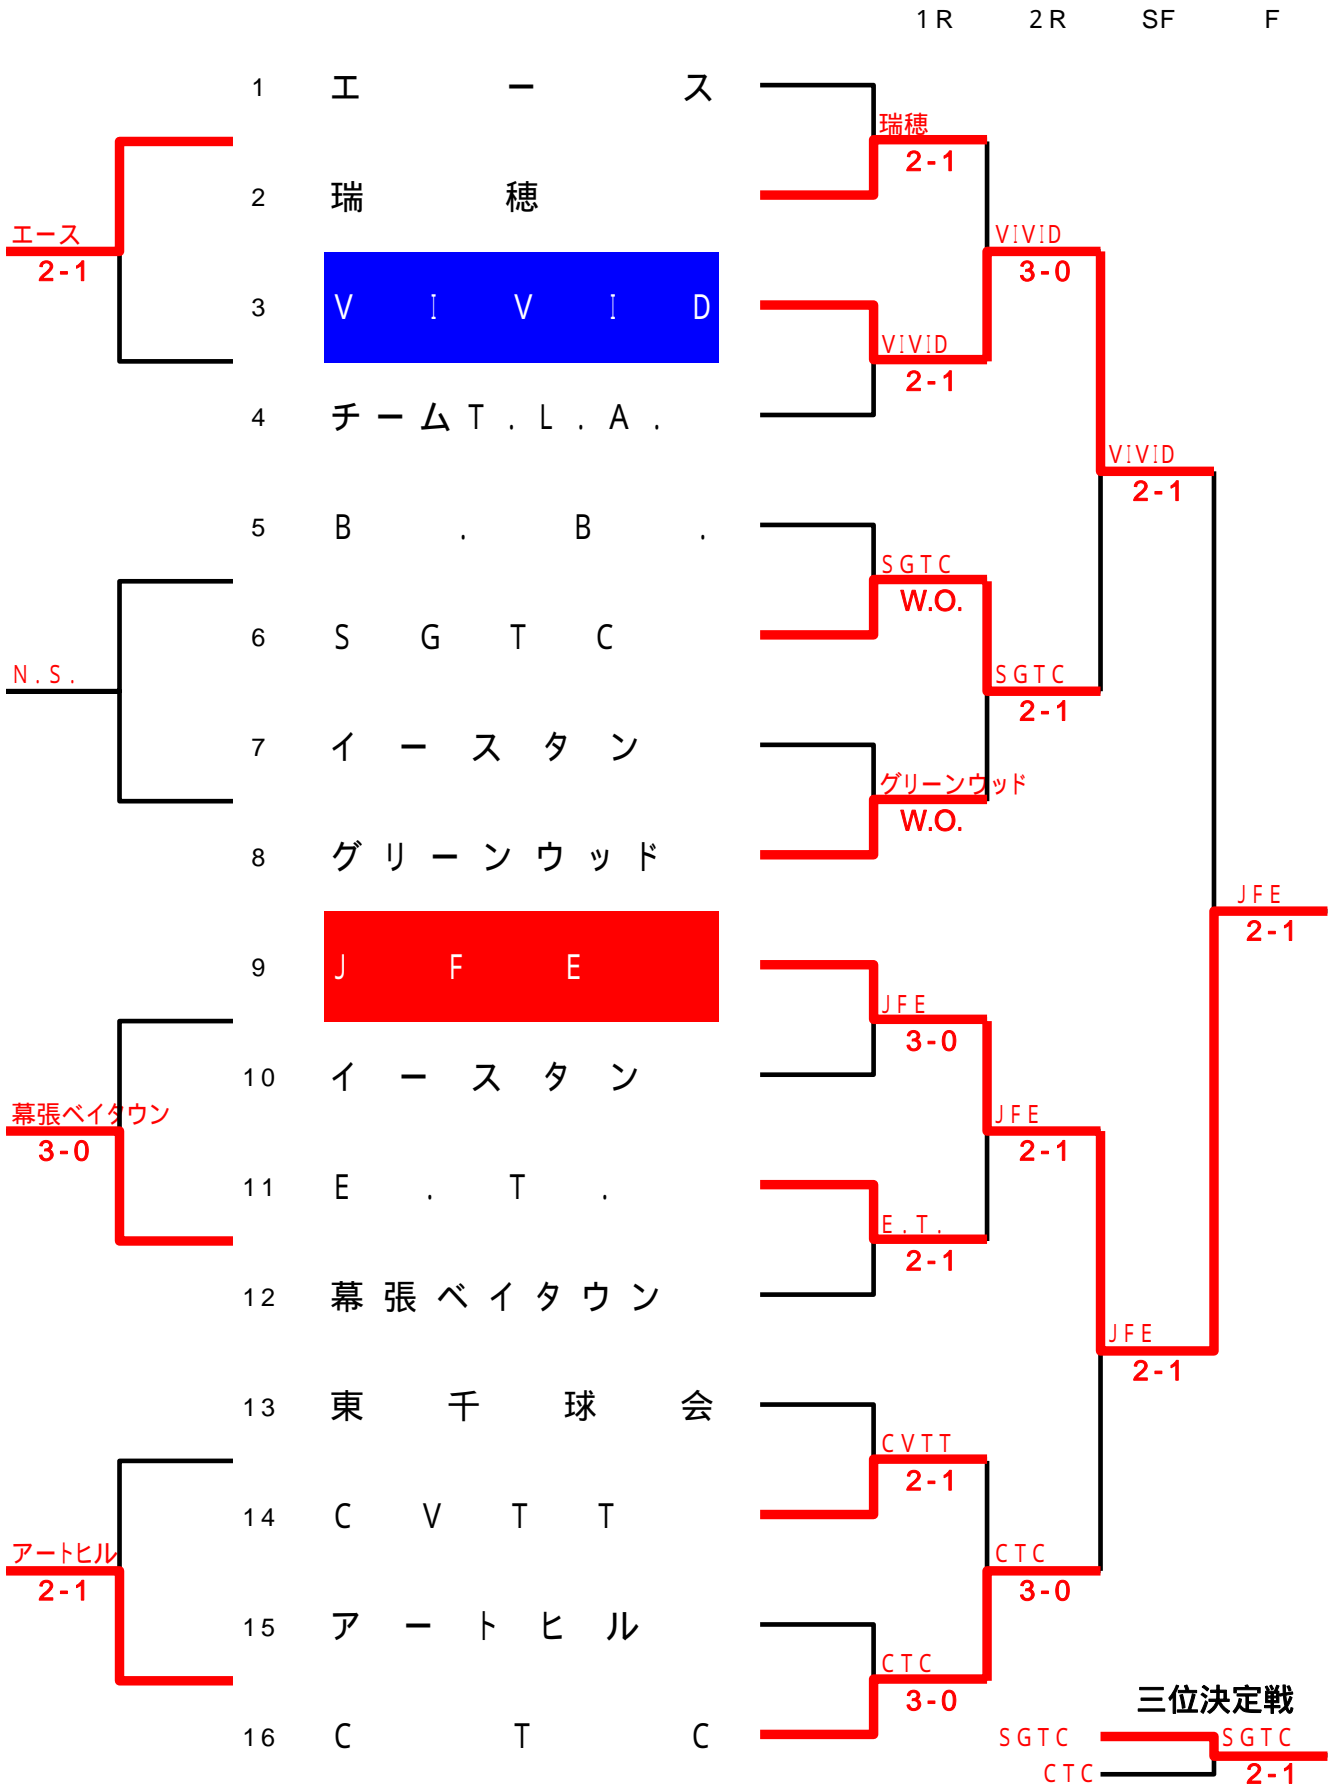

男子 第2部 結果

男子 第2部 詳細結果

1回戦

1	工 一 入	x	1 - 2	瑞 穂	2	3	V I V I D	2 - 1	x	チ ャ ム T . L . A .	4
1	藤 本 直・植 村 稔	x	9 - 8 6	鈴木 清次・佐藤 威一郎	1	1	永 徳 一 朗・小 林 忍	8 - 0	x	高 橋 隼 人・内 田 圭 亮	1
2	小 野 隆 夫・金 森 英 昭	x	7 - 9	栗 津 勝 一 郎・鈴 木 隆 介	2	2	林 圭 吾・横 川 裕 之	8 - 1	x	門 谷 利 宏・向 後 祐 亮	2
3	原 田 猛・三 好 正 克	x	6 - 8	福 山 秀 次・栗 津 優	3	3	藤 原 淳・白 土 宗 一	8 - 9 5	x	長 谷 川 聡・勝 俣 武 久	3
5	B . B .	x	0 - 3	S G T C	6	7	イ ー ス タ ン	x	0 - 3	グ リ ー ン ウ ッ ド	8
1	.	x	0 - 8	.	1	1	.	x	0 - 8	.	1
2	N.S.	x	0 - 8	W.O.	2	2	N.S.	x	0 - 8	W.O.	2
3	.	x	0 - 8	.	3	3	.	x	0 - 8	.	3
9	J F E		3 - 0	イ ー ス タ ン	10	11	E . T .	2 - 1	x	幕 張 ベ イ タ ウ ン	12
1	塩 原 照 久・新 田 純 也	x	8 - 3	石 井 晴 美・谷 本 由 久	1	1	和 南 城 輝 夫・前 島 健 一	x	5 - 8	安 蒜 孝 一・国 府 田 正 雄	1
2	長 島 智・佐 藤 武 男	x	8 - 5	大 野 薫・矢 部 正 二	2	2	高 橋 直 也・石 川 智 浩	x	9 - 7	海 老 原 健・宮 島 征 宏	2
3	近 藤 孝 司・斉 藤 篤	x	8 - 2	小 口 悦 男・坂 爪 真 也	3	3	吉 田 明 弘・石 川 彰 浩	x	8 - 1	佐 藤 武 志・早 野 哲 也	3
13	東 千 球 会	x	1 - 2	C V T T	14	15	ア ー ト ヒ ル	x	0 - 3	C T C	16
1	小 河 原 仁・宇 戸 谷 友 益	x	8 - 1	柴 田 英 則・浜 村 洵	1	1	尾 崎 聖 一・小 堤 清 志	x	4 - 8	秋 葉 秀 樹・金 子 博 秋	1
2	岸 本 義 三・坂 本 吉 夫	x	3 - 8	原 良 彦・勝 又 義 彦	2	2	佐 藤 文 雄・金 澤 徳	x	3 - 8	佐 藤 修 志・鈴 木 和 政	2
3	小 野 沢 誠・川 越 昭	x	1 - 8	橋 村 真・清 宮 照 司	3	3	加 藤 利 昭・佐 治 領 一	x	5 - 8	宮 崎 高 之・進 藤 浩 樹	3

2回戦

2	瑞 穂	x	0 - 3	V I V I D	3	6	S G T C	2 - 1	x	グ リ ー ン ウ ッ ド	8
1	鈴木 清次・鈴木 隆介	x	3 - 8	永 徳 一 朗・小 林 忍	1	1	鮎 田 潔・井 上 芳 樹	x	5 - 8	佐 久 間 宏 之・庄 司 秀 則	1
2	栗 津 勝 一 郎・栗 津 優	x	5 - 8	林 圭 吾・横 川 裕 之	2	2	小 嶋 一 平・木 村 聡 太	x	8 - 6	村 田 稔・石 居 弘 光	2
3	福 山 秀 次・坂 東 大 輔	x	4 - 8	藤 原 淳・白 土 宗 一	3	3	池 内 嘉 宏・佐 藤 尚 久	x	8 - 6	新 山 菊 夫・島 田 高 司	3
9	J F E		2 - 1	E . T .	11	14	C V T T	x	0 - 3	C T C	16
1	佐 藤 武 男・塩 原 照 久	x	8 - 1	高 橋 直 也・石 川 智 浩	1	1	柴 田 英 則・浜 村 洵	x	2 - 8	進 藤 浩 樹・金 子 博 秋	1
2	長 島 智・阿 部 英 明	x	8 - 5	島 田 成 敏・前 島 健 一	2	2	原 良 彦・勝 又 義 彦	x	3 - 8	鈴 木 和 政・佐 藤 修 志	2
3	近 藤 孝 司・斉 藤 篤	x	8 - 9 5	石 川 彰 浩・吉 田 明 弘	3	3	橋 村 真・清 宮 照 司	x	5 - 8	秋 葉 秀 樹・武 富 真 之 介	3

クラス決定戦

1	工 一 入	2 - 1	x	チ ャ ム T . L . A .	4	5	B . B .	-	イ ー ス タ ン	7	
1	藤 本 直・植 村 稔	8 - 6	x	高 橋 隼 人・内 田 圭 亮	1	1	.	-	.	1	
2	小 野 隆 夫・金 森 英 昭	8 - 4	x	向 後 祐 亮・門 谷 利 宏	2	2	N.S.	-	N.S.	2	
3	原 田 猛・三 好 正 克	2 - 8	x	長 谷 川 聡・勝 俣 武 久	3	3	.	-	.	3	
10	イ ー ス タ ン	x	0 - 3	幕 張 ベ イ タ ウ ン	12	13	東 千 球 会	x	1 - 2	ア ー ト ヒ ル	15
1	小 口 悦 男・坂 爪 真 也	x	5 - 8	安 蒜 孝 一・国 府 田 正 雄	1	1	岸 本 義 三・猪 狩 光 正	x	4 - 8	佐 藤 文 雄・金 澤 徳	1
2	大 野 薫・矢 部 正 二	x	6 - 8	佐 藤 武 志・早 野 哲 也	2	2	小 河 原 仁・宇 戸 谷 友 益	x	8 - 6	加 藤 利 昭・佐 治 領 一	2
3	石 井 晴 美・谷 本 由 久	x	7 - 9	海 老 原 健・宮 島 征 宏	3	3	小 口 修 一・坂 本 吉 夫	x	6 - 8	尾 崎 聖 一・小 堤 清 志	3

準決勝

3	V I V I D	2 - 1	x	S G T C	6	9	J F E	2 - 1	x	C T C	16
1	永 徳 一 朗・小 林 忍	8 - 1	x	池 内 嘉 宏・鎌 田 精 二	1	1	長 島 智・新 田 純 也	x	8 - 9 2	金 子 博 秋・進 藤 浩 樹	1
2	藤 原 淳・片 岡 大	x	3 - 8	成 島 広 明・三 瓶 光 宏	2	2	佐 藤 武 男・塩 原 照 久	x	8 - 3	秋 葉 秀 樹・佐 藤 修 志	2
3	林 淑 行・月 脚 亘 崇	x	9 - 7	田 中 秀 雄・小 嶋 一 平	3	3	近 藤 孝 司・斉 藤 篤	x	8 - 3	土 谷 洋 介・武 富 真 之 介	3

決勝

3	V I V I D	x	1 - 2	J F E	9
1	永 徳 一 朗・小 林 忍	6 - 2 6 - 4	x	長 島 智・新 田 純 也	1
2	藤 原 淳・片 岡 大	4 - 6 3 - 6	x	佐 藤 武 男・斉 藤 篤	2
3	林 淑 行・月 脚 亘 崇	2 - 6 6 - 7 5	x	近 藤 孝 司・塩 原 照 久	3

3位決定戦

6	S G T C	2 - 1	x	C T C	16
1	池 内 嘉 宏・鎌 田 精 二	x	3 - 8	土 谷 洋 介・佐 藤 修 志	1
2	成 島 広 明・三 瓶 光 宏	8 - 1	x	金 子 博 秋・進 藤 浩 樹	2
3	田 中 秀 雄・小 嶋 一 平	8 - 3	x	秋 葉 秀 樹・武 富 真 之 介	3