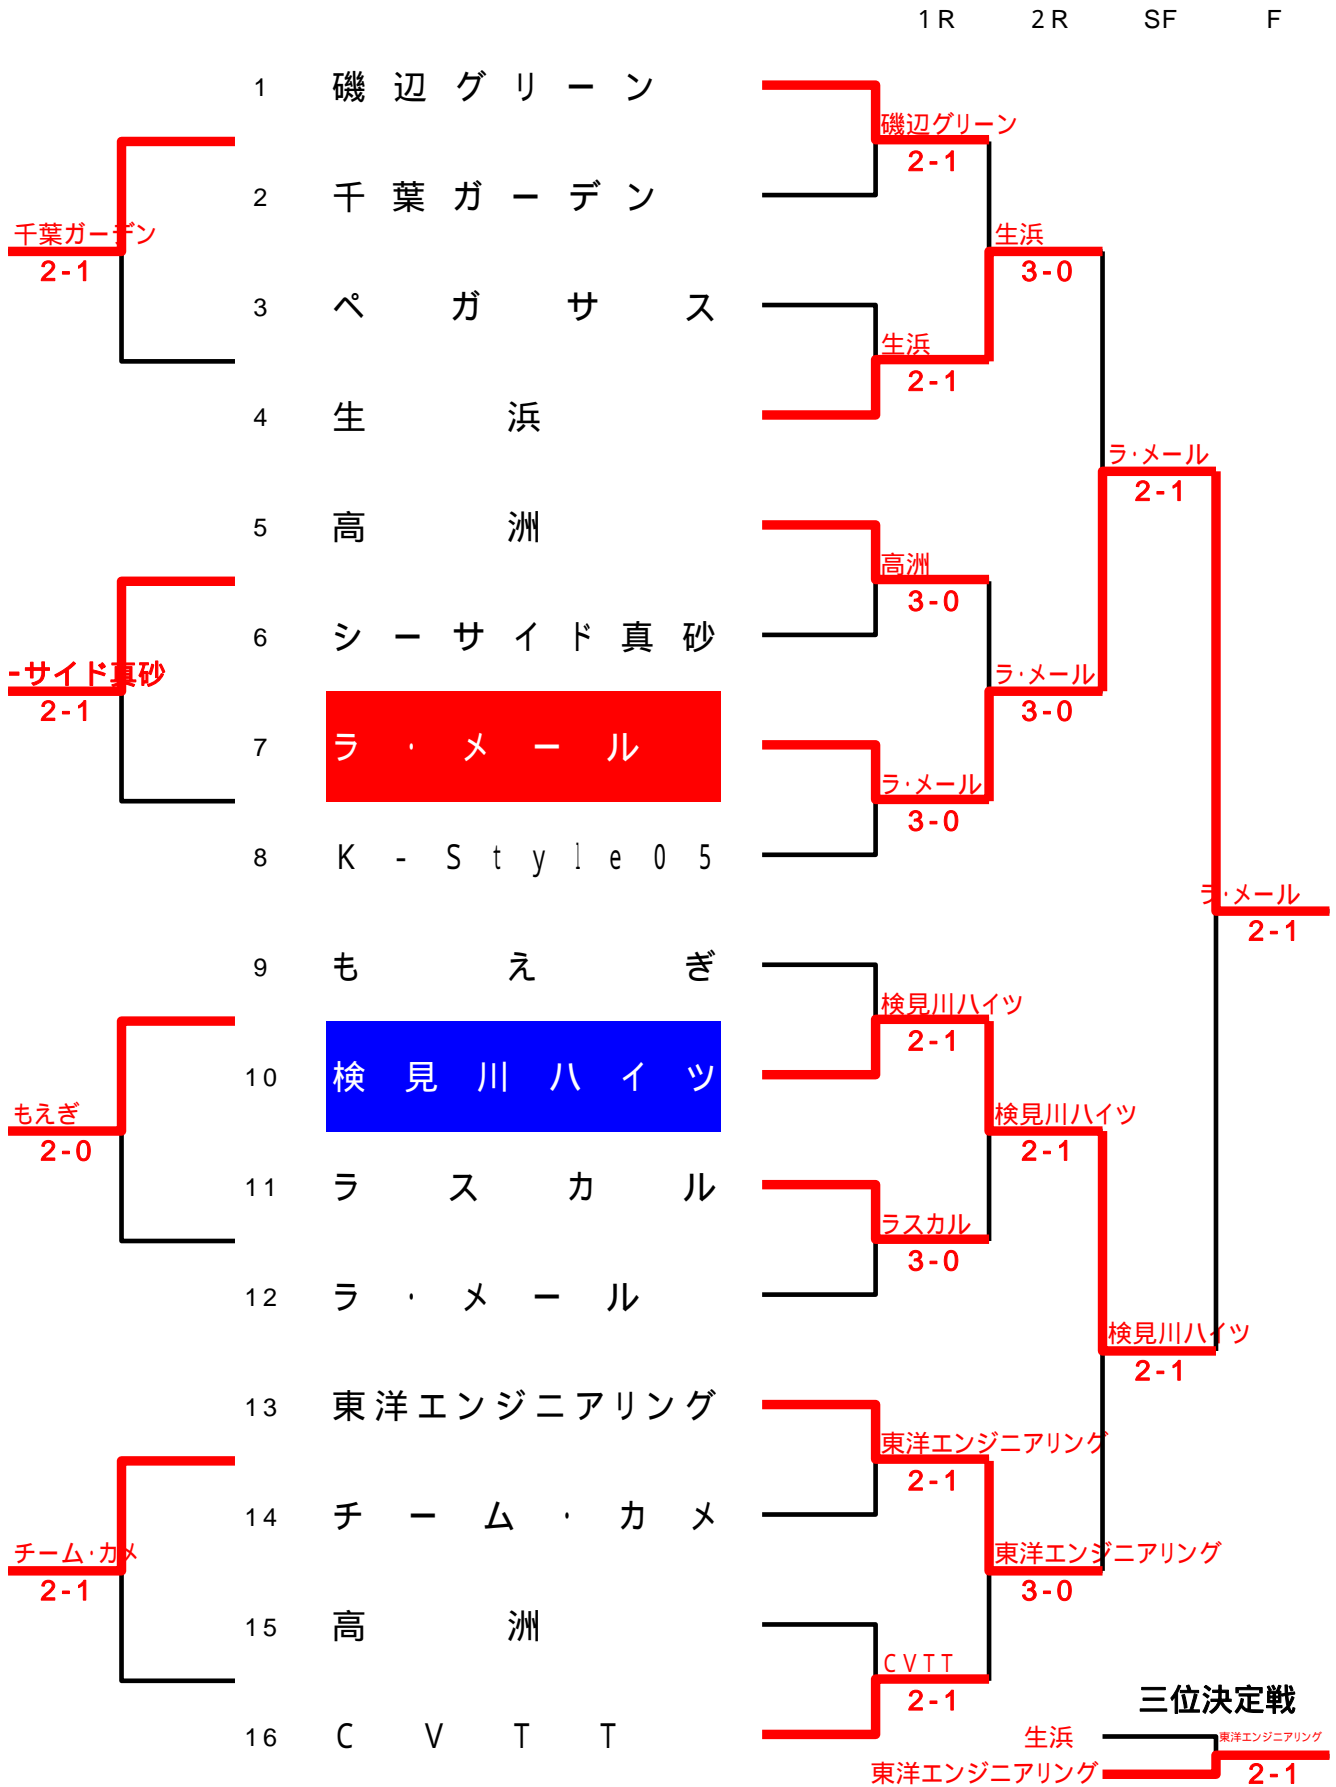

女子 第6部 結果

女子第6部 詳細結果

1回戦

1	磯辺グリーン		2 - 1	x	千葉ガーデン	2	3	ベガサス	x	1 - 2	生浜	4	
1	高橋百合子・原田理恵		8 - 3	x	鈴木貞子・吉野芳子	1	1	岩瀬俊江・坂井あつ子		8 - 6	x	高橋香織・徳政敦子	1
2	峰岸美穂子・伊橋和子	x	6 - 8		片山仙華・岩田久子	2	2	山本あい子・安田泰子	x	3 - 8		江沢ゆき江・種池なおみ	2
3	小倉浩美・鈴木智子		9 - 2 8	x	工百合子・小林恵鶴子	3	3	瀬戸あけみ・木野博子	x	2 - 8		永島真由美・原田奈美子	3
5	高洲		3 - 0	x	シーサイド真砂	6	7	ラ・メール		3 - 0	x	K - Style 058	8
1	田沢裕子・今井文子		9 - 7	x	山ノ内美佐子・老平順子	1	1	桑原真知子・池田久子		8 - 4	x	大江美和子・丹野正江	1
2	保科洋子・楠美三千代		8 - 4	x	川原順子・清水光子	2	2	池田悦子・石田くみ子		8 - 2	x	山中優・木本久美子	2
3	石井淑恵・菅藤欣子		8 - 3	x	黒田弘子・三原卓子	3	3	青野しのぶ・五十嵐美千代		8 - 0	x	吉野真奈美・佐々木理絵	3
9	もえぎ	x	1 - 2		検見川ハイッ	10	11	ラスカール		3 - 0	x	ラ・メール	12
1	磯部敦子・酒井富士子		8 - 1	x	帰山喜代子・石川絵美	1	1	星野比佐子・吉村美真子		8 - 4	x	武藤夏子・平良恵子	1
2	茂住裕美子・大野秀子	x	0 - 8		工藤陽子・門田絵美子	2	2	藤原菊子・大田真佐子		8 - 2	x	須藤まゆみ・片岡淳子	2
3	本橋祥子・井手上景子	x	4 - 8		高原澄子・小池真理子	3	3	吉川昭美・岡田照子		8 - 6	x	永井多美子・田辺たづ子	3
13	東洋エンジニアリング		2 - 1	x	チーム・カメ	14	15	高洲	x	1 - 2		C V T T	16
1	西順子・岡澤仁美	x	5 - 8		星山友美・佐久間雅子	1	1	伊藤容子・萩原涉子	x	3 - 8		浦水淑子・木下裕子	1
2	平泉有季子・早川智美		8 - 1	x	寄田絵巨・町田美佐子	2	2	曾根初江・能勢綾子	x	3 - 8		石井美恵子・青野喬子	2
3	小原郁美・渡邊亜由美		8 - 5	x	生田知子・渋谷栄子	3	3	柴田智枝子・松田トモヨ		8 - 3	x	堀内富喜子・山田志保子	3

2回戦

1	磯辺グリーン	x	0 - 3		生浜	4	5	高洲	x	0 - 3	ラ・メール	7	
1	高橋百合子・原田理恵	x	2 - 8		江沢ゆき江・種池なおみ	1	1	田沢裕子・今井文子	x	6 - 8		池田久子・桑原真知子	1
2	峰岸美穂子・伊橋和子	x	3 - 8		高橋香織・徳政敦子	2	2	保科洋子・楠美三千代	x	6 - 8		池田悦子・石田くみ子	2
3	小倉浩美・鈴木智子	x	4 - 8		原田奈美子・永島真由美	3	3	菅藤欣子・石井淑恵	x	4 - 8		青野しのぶ・五十嵐美千代	3
10	検見川ハイッ		2 - 1	x	ラスカール	11	13	東洋エンジニアリング		3 - 0	x	C V T T	16
1	帰山喜代子・小松千草	x	2 - 8		星野比佐子・吉村美真子	1	1	小原郁美・渡邊亜由美		8 - 0	x	木下裕子・浦水淑子	1
2	工藤陽子・門田絵美子		8 - 6	x	藤原菊子・大田真佐子	2	2	平泉有季子・早川智美		8 - 0	x	渡辺麻沙子・石井美恵子	2
3	高原澄子・小池真理子		8 - 4	x	吉川昭美・岡田照子	3	3	西順子・石川千恵		8 - 4	x	堀内富喜子・青野喬子	3

クラス決定戦

2	千葉ガーデン		2 - 1	x	ベガサス	3	6	シーサイド真砂		2 - 1	x	K - Style 058	8
1	鈴木貞子・吉野芳子	x	3 - 8		岩瀬俊江・坂井あつ子	1	1	山ノ内美佐子・老平順子		8 - 1	x	山中優・木本久美子	1
2	片山仙華・岩田久子		8 - 6	x	山本あい子・安田泰子	2	2	川原順子・清水光子	x	2 - 8		大江美和子・丹野正江	2
3	工百合子・小林恵鶴子		8 - 4	x	瀬戸あけみ・木野博子	3	3	黒田弘子・三原卓子		8 - 0	x	吉野真奈美・佐々木理絵	3
9	もえぎ		2 - 0	x	ラ・メール	12	14	チーム・カメ		2 - 1	x	高洲	15
1	磯部敦子・酒井富士子		8 - 0	x	永井多美子・須藤まゆみ	1	1	星山友美・佐久間雅子		8 - 3	x	曾根初江・能勢綾子	1
2	茂住裕美子・大野秀子		8 - 5	x	武藤夏子・平良恵子	2	2	渋谷栄子・生田知子	x	4 - 8		柴田智枝子・松田トモヨ	2
3	本橋祥子・井手上景子		0 - 0		片岡淳子・田辺たづ子	3	3	寄田絵巨・町田美佐子		8 - 2	x	伊藤容子・萩原涉子	3

準決勝

4	生浜	x	1 - 2		ラ・メール	7	10	検見川ハイッ		2 - 1	x	東洋エンジニアリング	13
1	江沢ゆき江・種池なおみ		8 - 5	x	溝口美樹・武井章子	1	1	帰山喜代子・小松千草	x	1 - 8		小原郁美・渡邊亜由美	1
2	日色ちづる・佐久間泉	x	4 - 8		池田悦子・池田久子	2	2	工藤陽子・門田絵美子		8 - 3	x	早川智美・西順子	2
3	原田奈美子・徳政敦子	x	3 - 8		青野しのぶ・五十嵐美千代	3	3	高原澄子・小池真理子		8 - 0	x	若林恵美・石川千恵	3

決勝

7	ラ・メール		2 - 1	x	検見川ハイッ	10
1	溝口美樹・武井章子		8 - 6	x	帰山喜代子・小池真理子	1
2	池田悦子・池田久子	x	4 - 8		門田絵美子・工藤陽子	2
3	青野しのぶ・五十嵐美千代		8 - 1	x	高原澄子・小池真理子	3

3位決定戦

4	生浜	x	1 - 2		東洋エンジニアリング	13
1	江沢ゆき江・種池なおみ	x	1 - 8		小原郁美・渡邊亜由美	1
2	日色ちづる・佐久間泉	x	4 - 8		早川智美・西順子	2
3	原田奈美子・徳政敦子		8 - 0	x	石川千恵・若林恵美	3