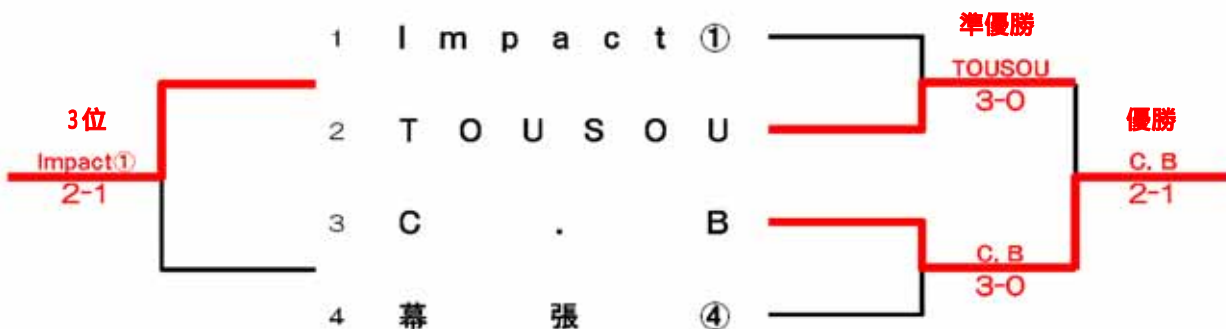

男子 第10部 結果

予選ブロックA		I m p a c t	G O T E N	西 団 地	順位
1	I m p a c t		3 - 0	3 - 0	1
2	G O T E N	× 0 - 3		3 - 0	2
3	西 団 地	× 0 - 3	× 0 - 3		3

予選ブロックB		T O U S O U	検 見 川 ハ イ ツ	本 郷	順位
1	T O U S O U		2 - 1	3 - 0	1
2	検 見 川 ハ イ ツ	× 1 - 2		3 - 0	2
3	本 郷	× 0 - 3	× 0 - 3		3

予選ブロックC		C . B	I m p a c t	高 浜 北	順位
1	C . B		3 - 0	3 - 0	1
2	I m p a c t	× 0 - 3		2 - 1	2
3	高 浜 北	× 0 - 3	× 1 - 2		3

予選ブロックD		G O T E N	K - S t y l e 0 5	幕 張	順位
1	G O T E N		3 - 0	× 1 - 2	2
2	K - S t y l e 0 5	× 0 - 3		× 0 - 3	3
3	幕 張	2 - 1	3 - 0		1

決勝トーナメント