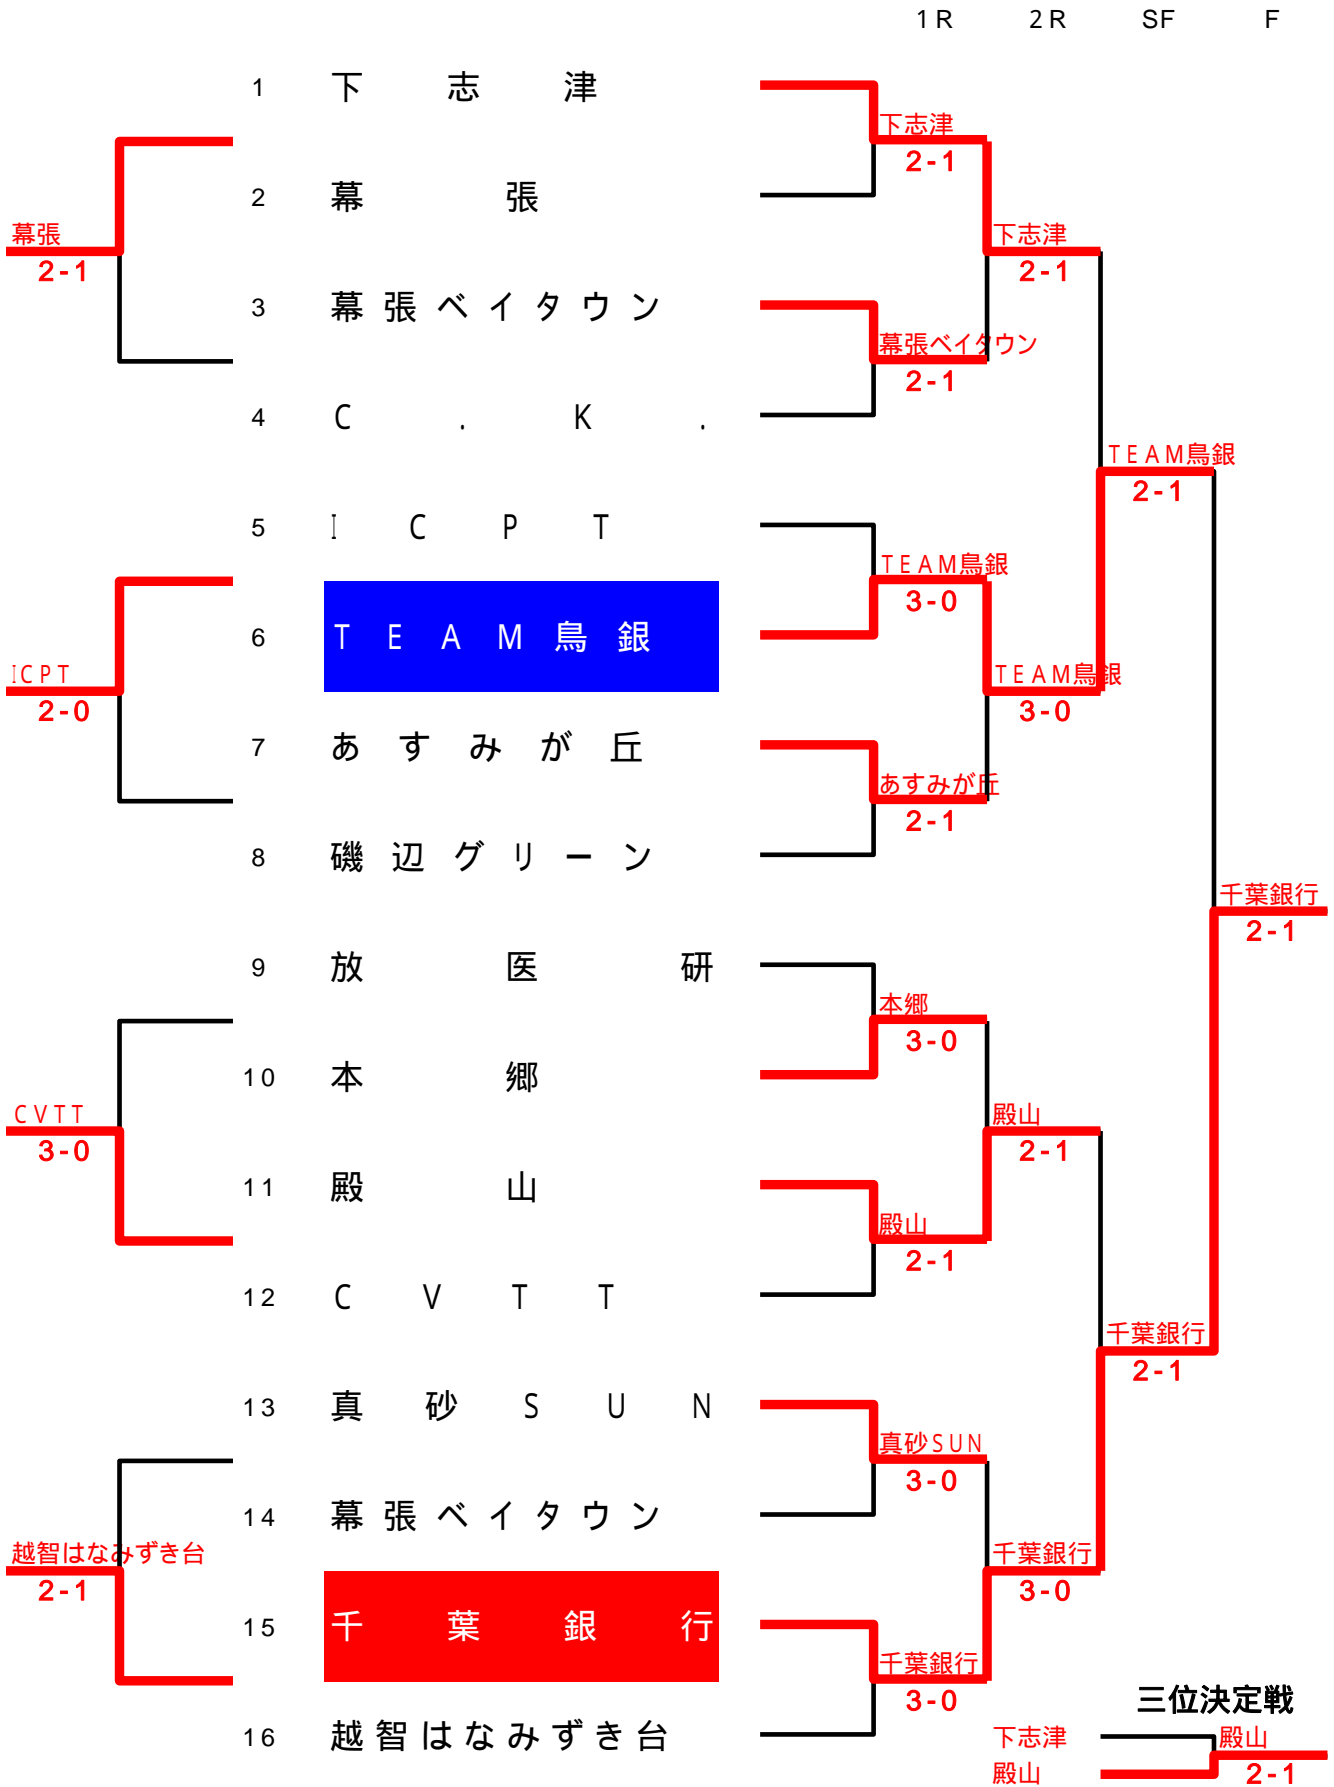

男子 第6部 結果

男子第6部 詳細結果

1回戦

1	下志津 ②	○	2 - 1	×	幕張	②	2	3	幕張ベイトウン ③	○	2 - 1	×	C . K .	4
1	梅崎翔兵・田中敏和	○	8 - 5	×	杉本正明・霜崎喜治	1	1	1	大野覚・阿部真治	○	8 - 6	×	柳林和彦・小笠原悟	1
2	清水征治・奥津徹	×	3 - 8	○	野口哲夫・本田耕一	2	2	2	岩泉和則・木場公誠	×	5 - 8	○	上野直昭・小川内誠	2
3	森伸一・土屋利秋	○	8 - 6	×	針生康寛・内田修治	3	3	3	山本兼司・安達哲也	○	8 - 5	×	藤枝貞幸・折田義洋	3
5	I C P T ①	×	0 - 3	○	T E A M 鳥銀 ②	6	7	7	あすみが丘 ②	○	2 - 1	×	磯辺グリーン ②	8
1	岩館義徳・石井克己	×	5 - 8	○	休徳智光・角田政弘	1	1	1	斉藤博道・小林芳樹	○	8 - 4	×	山本勝弘・小原政彦	1
2	小谷佳宏・吉原朋征	×	2 - 8	○	大野義行・川田洋介	2	2	2	石原光雄・高市典也	×	4 - 8	○	小杉政彦・土屋晃三	2
3	石田徹男・高島正志	×	2 - 8	○	菊地幹太・木村大	3	3	3	土屋要・広島勝郎	○	8 - 1	×	菅原光夫・長澤一寛	3
9	放医研	×	- W.O.	○	本郷 ①	10	11	11	殿山 ①	○	2 - 1	×	C V T T ②	12
1	.		-		.	1	1	1	穂山秀夫・伊藤利昭	×	5 - 8	○	高橋常雄・木本文武	1
2	N.S.		-		W.O.	2	2	2	高畑寛行・青木政夫	○	9 - 7	×	三鍋輝雄・広瀬進	2
3	.		-		.	3	3	3	田中誠一・出浦伸之助	○	8 - 3	×	石井春明・磯文雄	3
13	真砂 S U N	○	3 - 0	×	幕張ベイトウン ④	14	15	15	千葉銀 行	○	3 - 0	×	越智はなみずき台 ①	16
1	奥田真也・熊谷邦雄	○	8 - 0	×	福島洋・日比野立哉	1	1	1	大谷英広・白井陽一朗	○	8 - 2	×	西原和義・石垣照夫	1
2	斉藤信昭・市原建雄	○	8 - 0	×	佐藤東・勝山洋	2	2	2	石井旭・藤田真也	○	8 - 5	×	用具健二・宮崎文史	2
3	浦尾謙二・渡辺陽一郎	○	8 - 6	×	永嶋憲二・土屋清之	3	3	3	大河原実・佐藤豪	○	8 - 3	×	島崎一二・加藤収	3

2回戦

1	下志津 ②	○	2 - 1	×	幕張ベイトウン ③	3	6	6	T E A M 鳥銀 ②	○	3 - 0	×	あすみが丘 ②	7
1	清水征治・奥津徹	○	8 - 3	×	佐藤通孝・関行秀	1	1	1	大野義行・川田洋介	○	8 - 1	×	斉藤博道・小林芳樹	1
2	清水聡一・岩満常男	○	8 - 4	×	岩泉和則・木場公誠	2	2	2	休徳智光・角田政弘	○	8 - 6	×	石原光雄・高市典也	2
3	梅崎翔兵・田中敏和	×	4 - 8	○	山本兼司・安達哲也	3	3	3	菊地幹太・木村大	○	8 - 1	×	土屋要・広島勝郎	3
10	本郷 ①	×	1 - 2	○	殿山 ①	11	13	13	真砂 S U N	×	0 - 3	○	千葉銀 行	15
1	小浜まこと・松田俊宏	×	6 - 8	○	穂山秀夫・伊藤利昭	1	1	1	斉藤信昭・市原建雄	×	6 - 8	○	石井旭・藤田真也	1
2	自見信之・松尾浩	×	6 - 8	○	高畑寛行・青木政夫	2	2	2	浦尾謙二・渡辺陽一郎	×	1 - 8	○	大河原実・佐藤豪	2
3	伊藤博伸・南野安男	○	9 - 4	×	松岡聖明・出浦伸之助	3	3	3	林正浩・熊谷邦雄	×	6 - 8	○	大谷英広・白井陽一朗	3

クラス決定戦

2	幕張 ②	○	2 - 1	×	C . K .	4	5	5	I C P T ①	○	2 - 0	×	磯辺グリーン ②	8
1	野口哲夫・本田耕一	×	5 - 8	○	柳林和彦・小笠原悟	1	1	1	岩館義徳・石井克己	○	8 - 0	×	小原政彦・山本勝弘	1
2	内田修治・霜崎喜治	○	8 - 2	×	上野直昭・小川内誠	2	2	2	小谷佳宏・吉原朋征	○	8 - 2	×	小杉政彦・土屋晃三	2
3	針生康寛・杉本正明	○	8 - 3	×	藤枝貞幸・遠藤修生	3	3	3	石田徹男・高島正志	○	0 - 0		長澤一寛・菅原光夫	3
9	放医研	×	- W.O.	○	C V T T ②	12	14	14	幕張ベイトウン ④	×	1 - 2	○	越智はなみずき台 ①	16
1	.		-		.	1	1	1	福島洋・佐藤東	○	9 - 7	×	西原和義・石垣照夫	1
2	N.S.		-		W.O.	2	2	2	永嶋憲二・土屋清之	×	2 - 8	○	用具健二・宮崎文史	2
3	.		-		.	3	3	3	日比野立哉・佐々木忠雄	×	2 - 8	○	島崎一二・加藤収	3

準決勝

1	下志津 ②	×	1 - 2	○	T E A M 鳥銀 ②	6	11	11	殿山 ①	×	1 - 2	○	千葉銀 行	15
1	奥津徹・梅崎翔兵	×	5 - 8	○	休徳智光・大野義行	1	1	1	伊藤利昭・高畑寛行	×	5 - 8	○	大木理・藤田真也	1
2	田中敏和・清水聡一	○	8 - 2	×	鳥飼明夫・赤坂大介	2	2	2	出浦伸之助・田中誠一	○	9 - 5	×	小川孝・根本勝	2
3	森伸一・岩満常男	×	1 - 8	○	菊地幹太・木村大	3	3	3	塙栄・新岡栄治	×	1 - 8	○	大谷英広・白井陽一朗	3

決勝

6	T E A M 鳥銀 ②	×	1 - 2	○	千葉銀 行	15
1	鳥飼明夫・赤坂大介	×	1 - 8	○	大木理・藤田真也	1
2	休徳智光・大野義行	×	4 - 8	○	大谷英広・白井陽一朗	2
3	菊地幹太・木村大	○	8 - 3	×	小川孝・根本勝	3

3位決定戦

1	下志津 ②	×	1 - 2	○	殿山 ①	11	
1	清水聡一・森伸一	×	2 - 8	○	青木政夫・高畑寛行	1	
2	田中三千代・清水征治	×	8 - 3	9	○	田中誠一・出浦伸之助	2
3	奥津徹・梅崎翔兵	○	8 - 4	×	伊藤利昭・塙栄	3