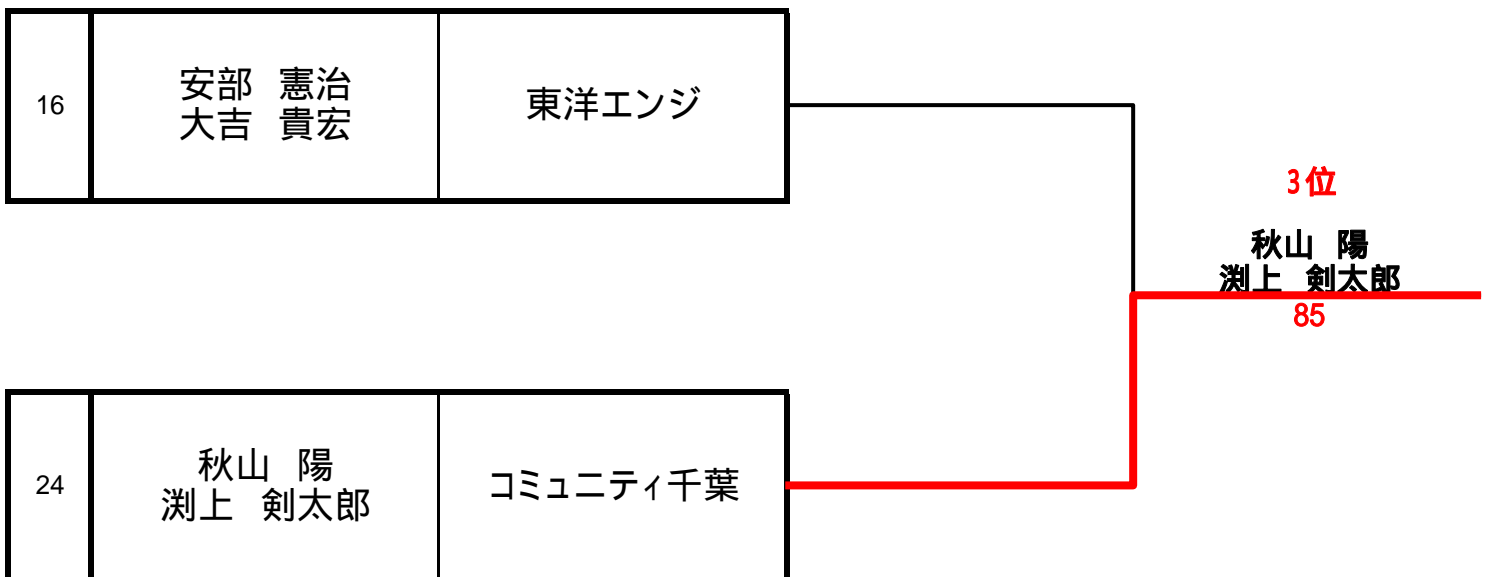

第18回 千葉市クラブチャンピオン大会  
男子ダブルス

決勝

3位決定戦

第18回 千葉市クラブチャンピオン大会  
男子ダブルス

	選手名	所属	1 R	2 R	3 R	4 R	SF
17	熊切 一彦 船越 厚至	NTT東日本	熊切 一彦 船越 厚至 84	熊切 一彦 船越 厚至 85	熊切 一彦 船越 厚至 85	熊切 一彦 船越 厚至 85	熊切 一彦 船越 厚至 85
18	横張 壮信 佐藤 威一郎	瑞穂					
19	田村 昭夫 鈴木 敦史	磯辺グリーン	田村 昭夫 鈴木 敦史 84	田村 昭夫 鈴木 敦史 84	田村 昭夫 鈴木 敦史 84	田村 昭夫 鈴木 敦史 84	田村 昭夫 鈴木 敦史 84
20	夷 史勇都 広田 豊彦	誉田YH					
21	佐藤 武志 星野 将史	幕張ベイトウン	佐藤 武志 星野 将史 81	佐藤 武志 星野 将史 81	佐藤 武志 星野 将史 81	佐藤 武志 星野 将史 81	佐藤 武志 星野 将史 81
22	須藤 修治 高澤 靖史	TSK					
23	柴田 薫 塩塚 浩昭	高洲	秋山 陽 淵上 剣太郎 82	秋山 陽 淵上 剣太郎 82	秋山 陽 淵上 剣太郎 82	秋山 陽 淵上 剣太郎 82	秋山 陽 淵上 剣太郎 82
24	秋山 陽 淵上 剣太郎	コミュニティ千葉					
25	佐久間 朗 大芦 竜也	新東日本シュガー	佐久間 朗 大芦 竜也 83	佐久間 朗 大芦 竜也 83	佐久間 朗 大芦 竜也 83	佐久間 朗 大芦 竜也 83	佐久間 朗 大芦 竜也 83
26	芝田 信之 高木 昇	P & M					
27	俣本 和人 梅崎 富雄	にれの木	俣本 和人 梅崎 富雄 86	俣本 和人 梅崎 富雄 86	俣本 和人 梅崎 富雄 86	俣本 和人 梅崎 富雄 86	俣本 和人 梅崎 富雄 86
28	高浦 重夫 吉田 健吾	京葉銀行					
29	古橋 保孝 大塚 生一	千葉県庁	古橋 保孝 大塚 生一 83	古橋 保孝 大塚 生一 83	古橋 保孝 大塚 生一 83	古橋 保孝 大塚 生一 83	古橋 保孝 大塚 生一 83
30	宮下 和則 谷口 理	千葉ガーデン					
31	佐藤 修志 金子 博秋	CTC	島田 豊 衛藤 佑樹 82	島田 豊 衛藤 佑樹 82	島田 豊 衛藤 佑樹 82	島田 豊 衛藤 佑樹 82	島田 豊 衛藤 佑樹 82
32	島田 豊 衛藤 佑樹	鷹ノ台					
							秋山 陽 淵上 剣太郎 83
							島田 豊 衛藤 佑樹 76(4),75
							島田 豊 衛藤 佑樹 83