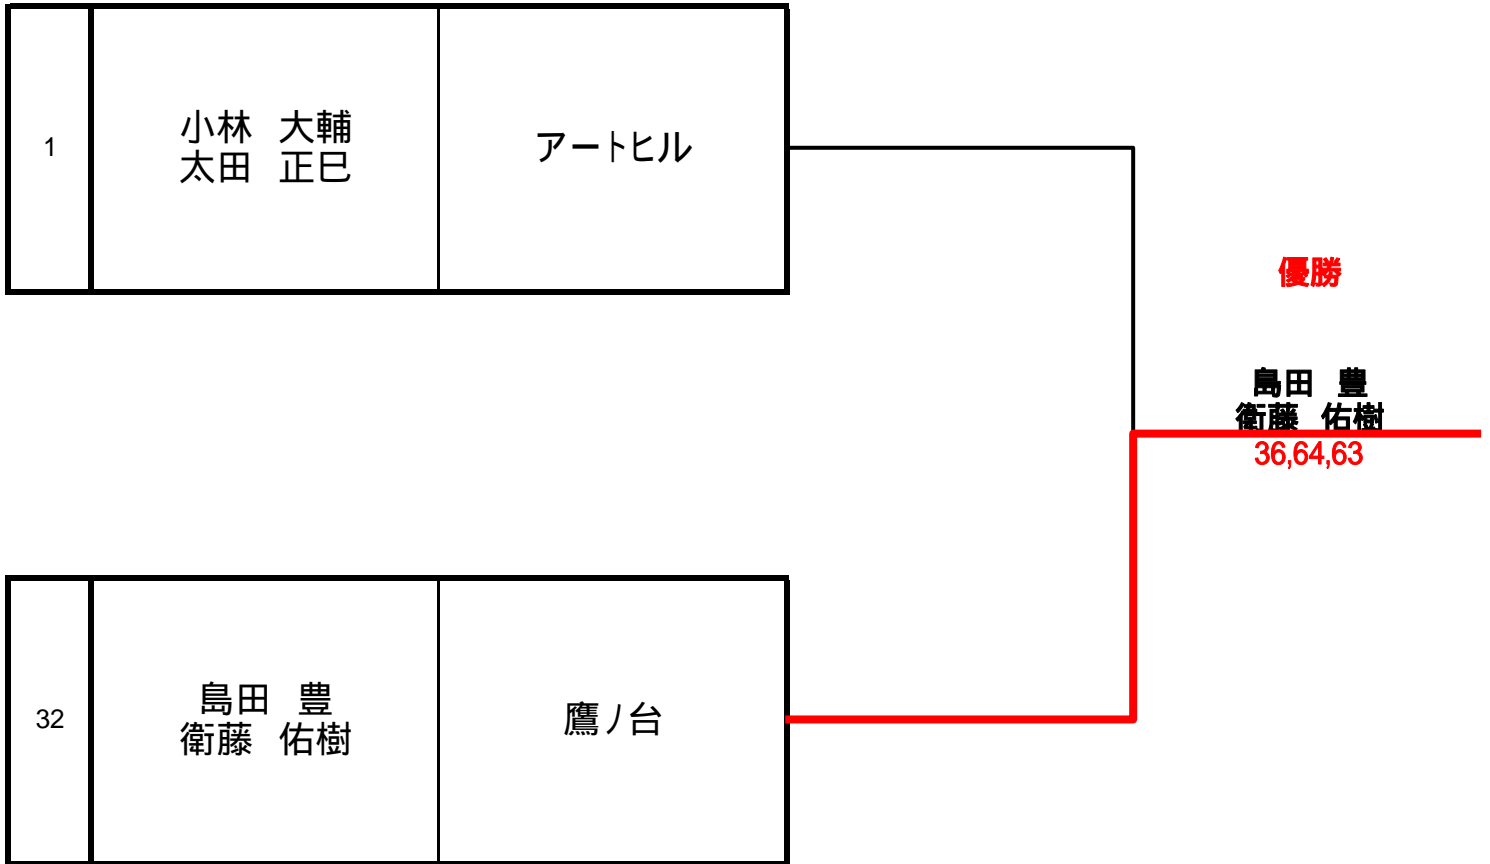

第18回 千葉市クラブチャンピオン大会  
男子ダブルス

決勝

3位決定戦

第18回 千葉市クラブチャンピオン大会  
男子ダブルス

	選手名	所属	1 R	2 R	3 R	4 R	SF
17	熊切 一彦 船越 厚至	NTT東日本	熊切 一彦 船越 厚至 84	熊切 一彦 船越 厚至 85	熊切 一彦 船越 厚至 85	熊切 一彦 船越 厚至 85	熊切 一彦 船越 厚至 85
18	横張 壮信 佐藤 威一郎	瑞穂					
19	田村 昭夫 鈴木 敦史	磯辺グリーン	田村 昭夫 鈴木 敦史 84	田村 昭夫 鈴木 敦史 84	田村 昭夫 鈴木 敦史 84	田村 昭夫 鈴木 敦史 84	田村 昭夫 鈴木 敦史 84
20	夷 史勇都 広田 豊彦	誉田YH					
21	佐藤 武志 星野 将史	幕張ベイトウン	佐藤 武志 星野 将史 81	佐藤 武志 星野 将史 81	佐藤 武志 星野 将史 81	佐藤 武志 星野 将史 81	佐藤 武志 星野 将史 81
22	須藤 修治 高澤 靖史	TSK					
23	柴田 薫 塩塚 浩昭	高洲	秋山 陽 淵上 剣太郎 82	秋山 陽 淵上 剣太郎 82	秋山 陽 淵上 剣太郎 82	秋山 陽 淵上 剣太郎 82	秋山 陽 淵上 剣太郎 82
24	秋山 陽 淵上 剣太郎	コミュニティ千葉					
25	佐久間 朗 大芦 竜也	新東日本シュガー	佐久間 朗 大芦 竜也 83	佐久間 朗 大芦 竜也 83	佐久間 朗 大芦 竜也 83	佐久間 朗 大芦 竜也 83	佐久間 朗 大芦 竜也 83
26	芝田 信之 高木 昇	P & M					
27	俣本 和人 梅崎 富雄	にれの木	俣本 和人 梅崎 富雄 86	俣本 和人 梅崎 富雄 86	俣本 和人 梅崎 富雄 86	俣本 和人 梅崎 富雄 86	俣本 和人 梅崎 富雄 86
28	高浦 重夫 吉田 健吾	京葉銀行					
29	古橋 保孝 大塚 生一	千葉県庁	古橋 保孝 大塚 生一 83	古橋 保孝 大塚 生一 83	古橋 保孝 大塚 生一 83	古橋 保孝 大塚 生一 83	古橋 保孝 大塚 生一 83
30	宮下 和則 谷口 理	千葉ガーデン					
31	佐藤 修志 金子 博秋	CTC	島田 豊 衛藤 佑樹 82	島田 豊 衛藤 佑樹 82	島田 豊 衛藤 佑樹 82	島田 豊 衛藤 佑樹 82	島田 豊 衛藤 佑樹 82
32	島田 豊 衛藤 佑樹	鷹ノ台					
							秋山 陽 淵上 剣太郎 83
							島田 豊 衛藤 佑樹 76(4),75
							島田 豊 衛藤 佑樹 83