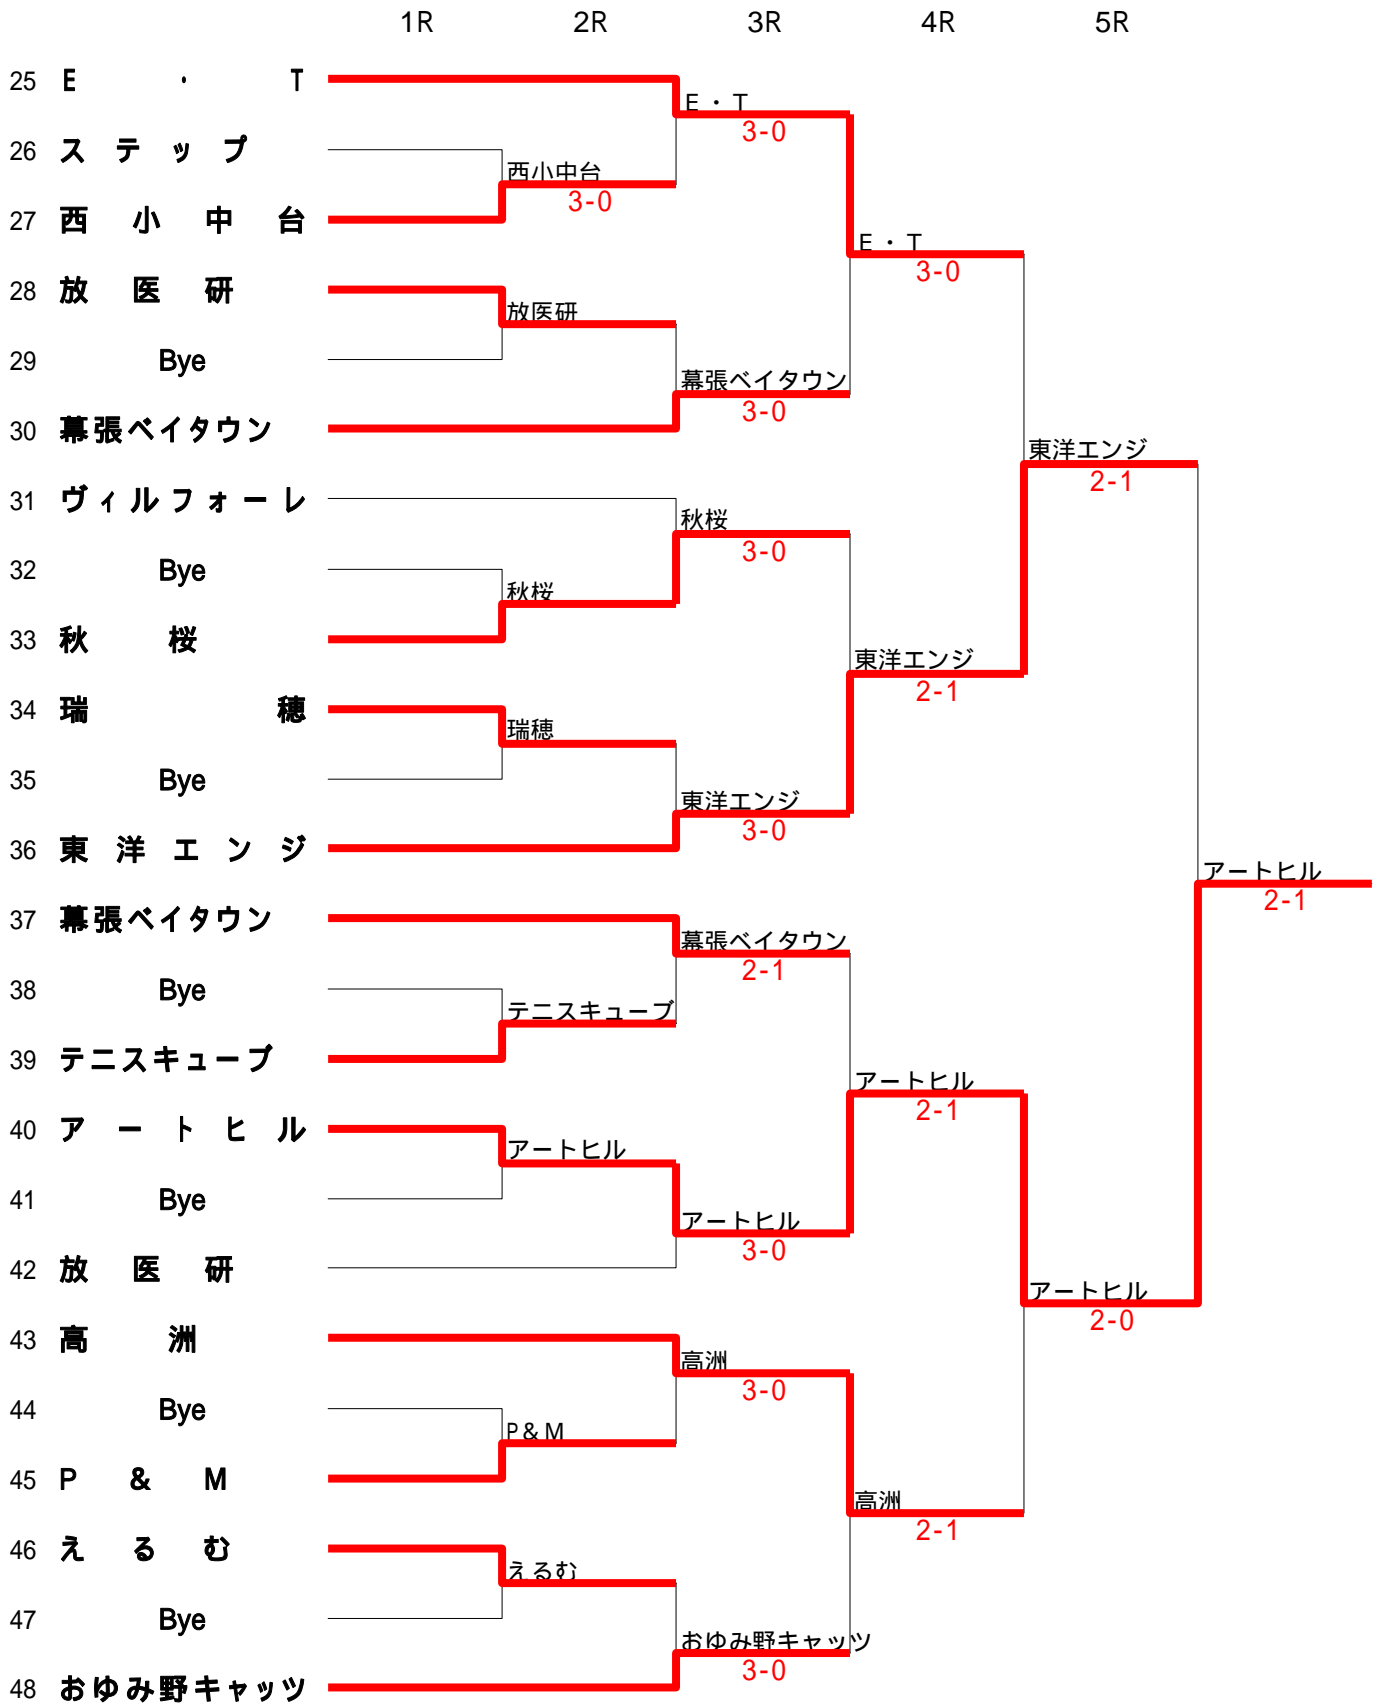

第42回 千葉市クラブ対抗戦 女子(2)