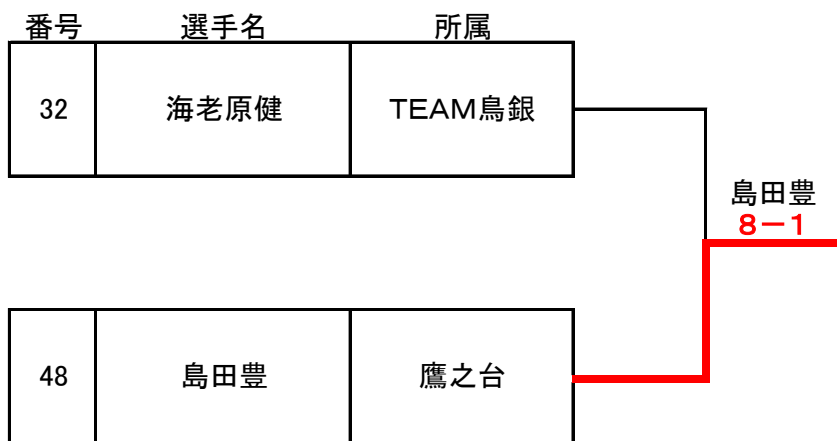

決勝戦

3位決定戦

第20回(2011) 千葉市クラブチャンピオン大会
男子シングルス(1/2)

	選手名	所属	1回戦	2回戦	3回戦	準々決勝	準決勝
1	内田 巧人	(リエゾン)		内田巧人			
2		Bye			内田巧人		
3	西田 稔	(アルドール)		西田稔	82		
4	横尾 正幸	(磯辺グリーン)		82		内田巧人	
5	永井 登	(あすみが丘)		永井登		82	
6		Bye			永田学		
7		Bye		永田学	wo		
8	永田 学	(東洋エンジニア)					内田巧人
9	粟津 優	(瑞穂)		粟津優			83
10		Bye			中村洋介		
11		Bye		中村洋介	84		
12	中村 洋介	(T・ASKA)				上原孝紀	
13	上原 孝紀	(菅田YH)		上原孝紀		85	
14	内田 毅	(チーム幕張)		wo	上原孝紀		
15		Bye		佐藤豪	85		
16	佐藤 豪	(CTC)					内田巧人
17	倉田 康一郎	(ドリーム)		倉田康一郎			80
18		Bye			倉田康一郎		
19	相川 充輝	(ETL)		相川充輝	81		
20	天蔵 貴之	(検見川)		84		倉田康一郎	
21	内田 慎一	(竹の葉)		内田慎一		98(5)	
22		Bye			是枝亜樹		
23		Bye		是枝亜樹	84		
24	是枝 亜樹	(新東日本シュガー)					海老原健
25	田中 優人	(K・S・T)		田中優人			86
26		Bye			田中優人		
27		Bye		倉持祐一	97		
28	倉持 祐一	(ラビット)				海老原健	
29	長谷川 裕	(真砂)		長谷川裕		82	
30		Bye			海老原健		
31		Bye		海老原健	86		
32	海老原 健	(TEAM鳥銀)					

シード順位					
1	内田巧人	(リエゾン)	5	熊切一彦	(NTT東日本・千葉)
2	秋山陽	(コミュニティ千葉)	6	海老原健	(TEAM鳥銀)
3	島田豊	(鷹之台)	7	林宏隆	(Ken'sインドア千葉)
4	倉田康一郎	(ドリーム)	8	佐藤豪	(CTC)

シード順位					
1	内田巧人	(リエゾン)	5	熊切一彦	(NTT東日本・千葉)
2	秋山陽	(コミュニティ千葉)	6	海老原健	(TEAM鳥銀)
3	島田豊	(鷹之台)	7	林宏隆	(Ken'sインドア千葉)
4	倉田康一郎	(ドリーム)	8	佐藤豪	(CTC)