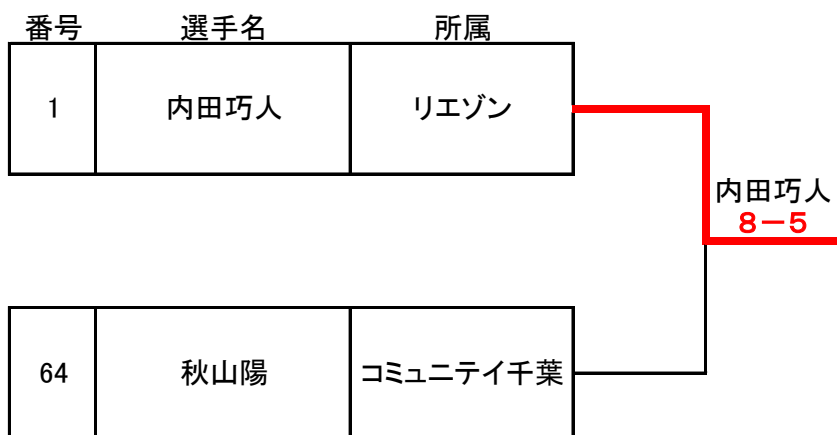

決勝戦

3位決定戦

第20回(2011) 千葉市クラブチャンピオン大会
男子シングルス(1/2)

	選手名	所属	1回戦	2回戦	3回戦	準々決勝	準決勝
1	内田 巧人	(リエゾン)		内田巧人			
2		Bye			内田巧人		
3	西田 稔	(アルドール)		西田稔	82		
4	横尾 正幸	(磯辺グリーン)		82		内田巧人	
5	永井 登	(あすみが丘)		永井登		82	
6		Bye			永田学		
7		Bye		永田学	wo		
8	永田 学	(東洋エンジニア)					内田巧人
9	粟津 優	(瑞穂)		粟津優			83
10		Bye			中村洋介		
11		Bye		中村洋介	84		
12	中村 洋介	(T・ASKA)				上原孝紀	
13	上原 孝紀	(菅田YH)		上原孝紀		85	
14	内田 毅	(チーム幕張)		wo	上原孝紀		
15		Bye		佐藤豪	85		
16	佐藤 豪	(CTC)					内田巧人
17	倉田 康一郎	(ドリーム)		倉田康一郎			80
18		Bye			倉田康一郎		
19	相川 充輝	(ETL)		相川充輝	81		
20	天蔵 貴之	(検見川)		84		倉田康一郎	
21	内田 慎一	(竹の葉)		内田慎一		98(5)	
22		Bye			是枝亜樹		
23		Bye		是枝亜樹	84		
24	是枝 亜樹	(新東日本シュガー)					海老原健
25	田中 優人	(K・S・T)		田中優人			86
26		Bye			田中優人		
27		Bye		倉持祐一	97		
28	倉持 祐一	(ラビット)				海老原健	
29	長谷川 裕	(真砂)		長谷川裕		82	
30		Bye			海老原健		
31		Bye		海老原健	86		
32	海老原 健	(TEAM鳥銀)					

シード順位					
1	内田巧人	(リエゾン)	5	熊切一彦	(NTT東日本・千葉)
2	秋山陽	(コミュニティ千葉)	6	海老原健	(TEAM鳥銀)
3	島田豊	(鷹之台)	7	林宏隆	(Ken'sインドア千葉)
4	倉田康一郎	(ドリーム)	8	佐藤豪	(CTC)

シード順位					
1	内田巧人	(リエゾン)	5	熊切一彦	(NTT東日本・千葉)
2	秋山陽	(コミュニティ千葉)	6	海老原健	(TEAM鳥銀)
3	島田豊	(鷹之台)	7	林宏隆	(Ken'sインドア千葉)
4	倉田康一郎	(ドリーム)	8	佐藤豪	(CTC)