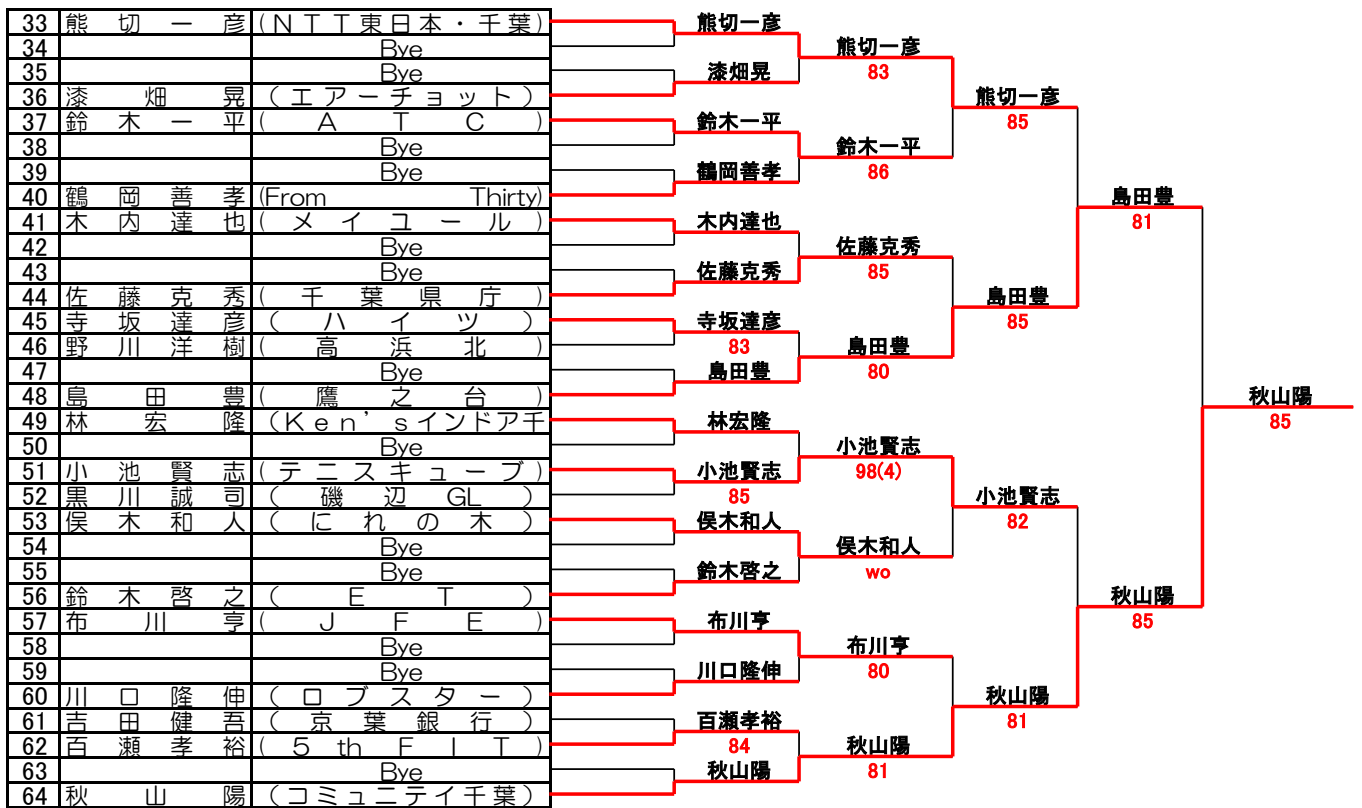

決勝戦

3位決定戦

第20回(2011) 千葉市クラブチャンピオン大会
男子シングルス(1/2)

	選手名	所属	1回戦	2回戦	3回戦	準々決勝	準決勝
1	内田 巧人	(リエゾン)		内田巧人			
2		Bye			内田巧人		
3	西田 稔	(アルドール)		西田稔	82		
4	横尾 正幸	(磯辺グリーン)		82		内田巧人	
5	永井 登	(あすみが丘)		永井登		82	
6		Bye			永田学		
7		Bye		永田学	wo		
8	永田 学	(東洋エンジニア)					内田巧人
9	粟津 優	(瑞穂)		粟津優			83
10		Bye			中村洋介		
11		Bye		中村洋介	84		
12	中村 洋介	(T・ASKA)				上原孝紀	
13	上原 孝紀	(菅田YH)		上原孝紀		85	
14	内田 毅	(チーム幕張)		wo	上原孝紀		
15		Bye		佐藤豪	85		
16	佐藤 豪	(CTC)					内田巧人
17	倉田 康一郎	(ドリーム)		倉田康一郎			80
18		Bye			倉田康一郎		
19	相川 充輝	(ETL)		相川充輝	81		
20	天蔵 貴之	(検見川)		84		倉田康一郎	
21	内田 慎一	(竹の葉)		内田慎一		98(5)	
22		Bye			是枝亜樹		
23		Bye		是枝亜樹	84		
24	是枝 亜樹	(新東日本シュガー)					海老原健
25	田中 優人	(K・S・T)		田中優人			86
26		Bye			田中優人		
27		Bye		倉持祐一	97		
28	倉持 祐一	(ラビット)				海老原健	
29	長谷川 裕	(真砂)		長谷川裕		82	
30		Bye			海老原健		
31		Bye		海老原健	86		
32	海老原 健	(TEAM鳥銀)					

シード順位					
1	内田巧人	(リエゾン)	5	熊切一彦	(NTT東日本・千葉)
2	秋山陽	(コミュニティ千葉)	6	海老原健	(TEAM鳥銀)
3	島田豊	(鷹之台)	7	林宏隆	(Ken'sインドア千葉)
4	倉田康一郎	(ドリーム)	8	佐藤豪	(CTC)

シード順位					
1	内田巧人	(リエゾン)	5	熊切一彦	(NTT東日本・千葉)
2	秋山陽	(コミュニティ千葉)	6	海老原健	(TEAM鳥銀)
3	島田豊	(鷹之台)	7	林宏隆	(Ken'sインドア千葉)
4	倉田康一郎	(ドリーム)	8	佐藤豪	(CTC)