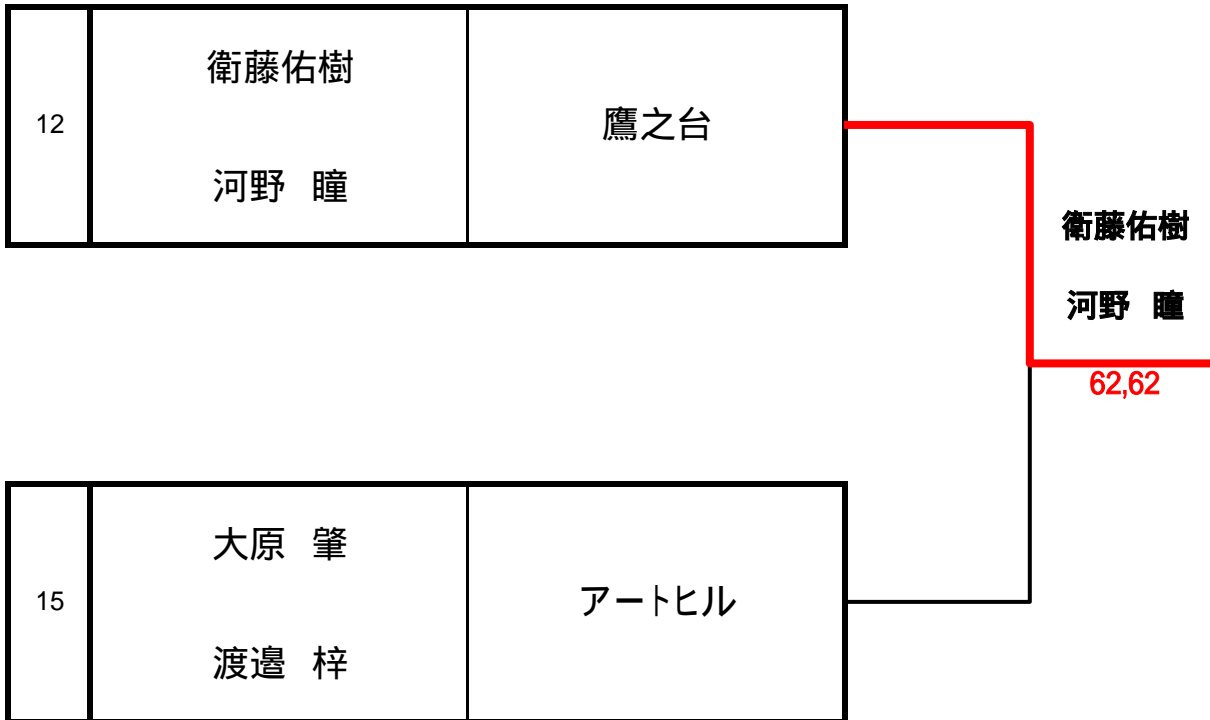

第8回 千葉市ミックスダブルス大会
決勝

F

	選手名	所属	1R	2R	3R	SF
1	青木亮太	美浜TG エア・チャット				青木亮太
	大木奈緒美					
2	中村信大	真砂SUN		中村信大	大木奈緒美 82	
	佐々木明子			佐々木明子 81		
3	横山慶太	新東日本シュガー				青木亮太
	黒川結夏					大木奈緒美 81
4	武藤満章	TSK		武藤満章	武藤満章	
	武藤夏子			武藤夏子 W.O.		
5	熊切一彦	NTT東日本・千葉 メイユール			武藤夏子 W.O.	
	加賀谷幸子					
6	阿部太郎	B.B.				衛藤佑樹
	楠 哲恵					河野 瞳 62.63
7	佐久間朗	新東日本シュガー				
	新城智子					
8	小林大輔	アートヒル		小林大輔	小林太美 W.O.	
	小林太美			小林太美 85		
9	中口俊哉	テニコミ千葉				衛藤佑樹
	八谷明美					河野 瞳 81
10	中根康夫	BMTC				衛藤佑樹
	采見奈央子					
11		Bye				河野 瞳 80
12	衛藤佑樹	鷹之台				
	河野 瞳					