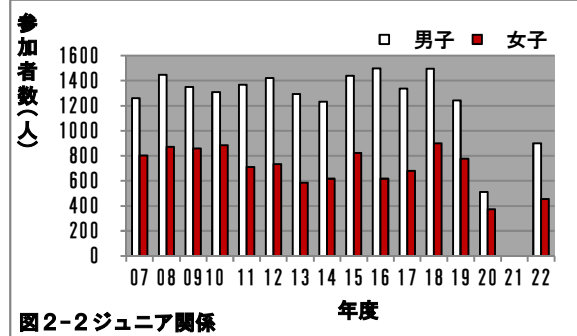

加盟団体数・行事参加者数の年次推移(2007~2022年)

2023年2月20日

1. 全体の集計

2. 一般・ジュニア・ベテラン別の参加者数

3. 一般関係行事別参加者数