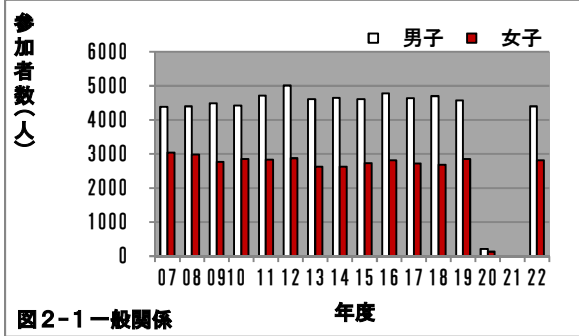

加盟団体数・行事参加者数の年次推移(2007~2022年)

2023年2月20日

1. 全体の集計

2. 一般・ジュニア・ベテラン別の参加者数

3. 一般関係行事別参加者数