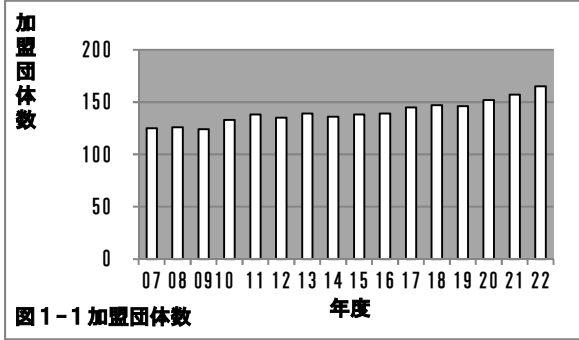

加盟団体数・行事参加者数の年次推移(2007~2022年)

2023年2月20日

1. 全体の集計

2. 一般・ジュニア・ベテラン別の参加者数

3. 一般関係行事別参加者数