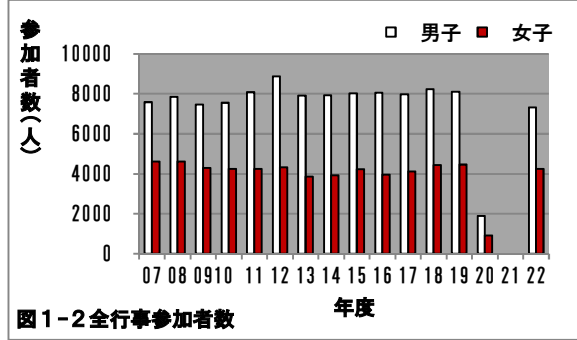

加盟団体数・行事参加者数の年次推移(2007~2022年)

2023年2月20日

1. 全体の集計

2. 一般・ジュニア・ベテラン別の参加者数

3. 一般関係行事別参加者数